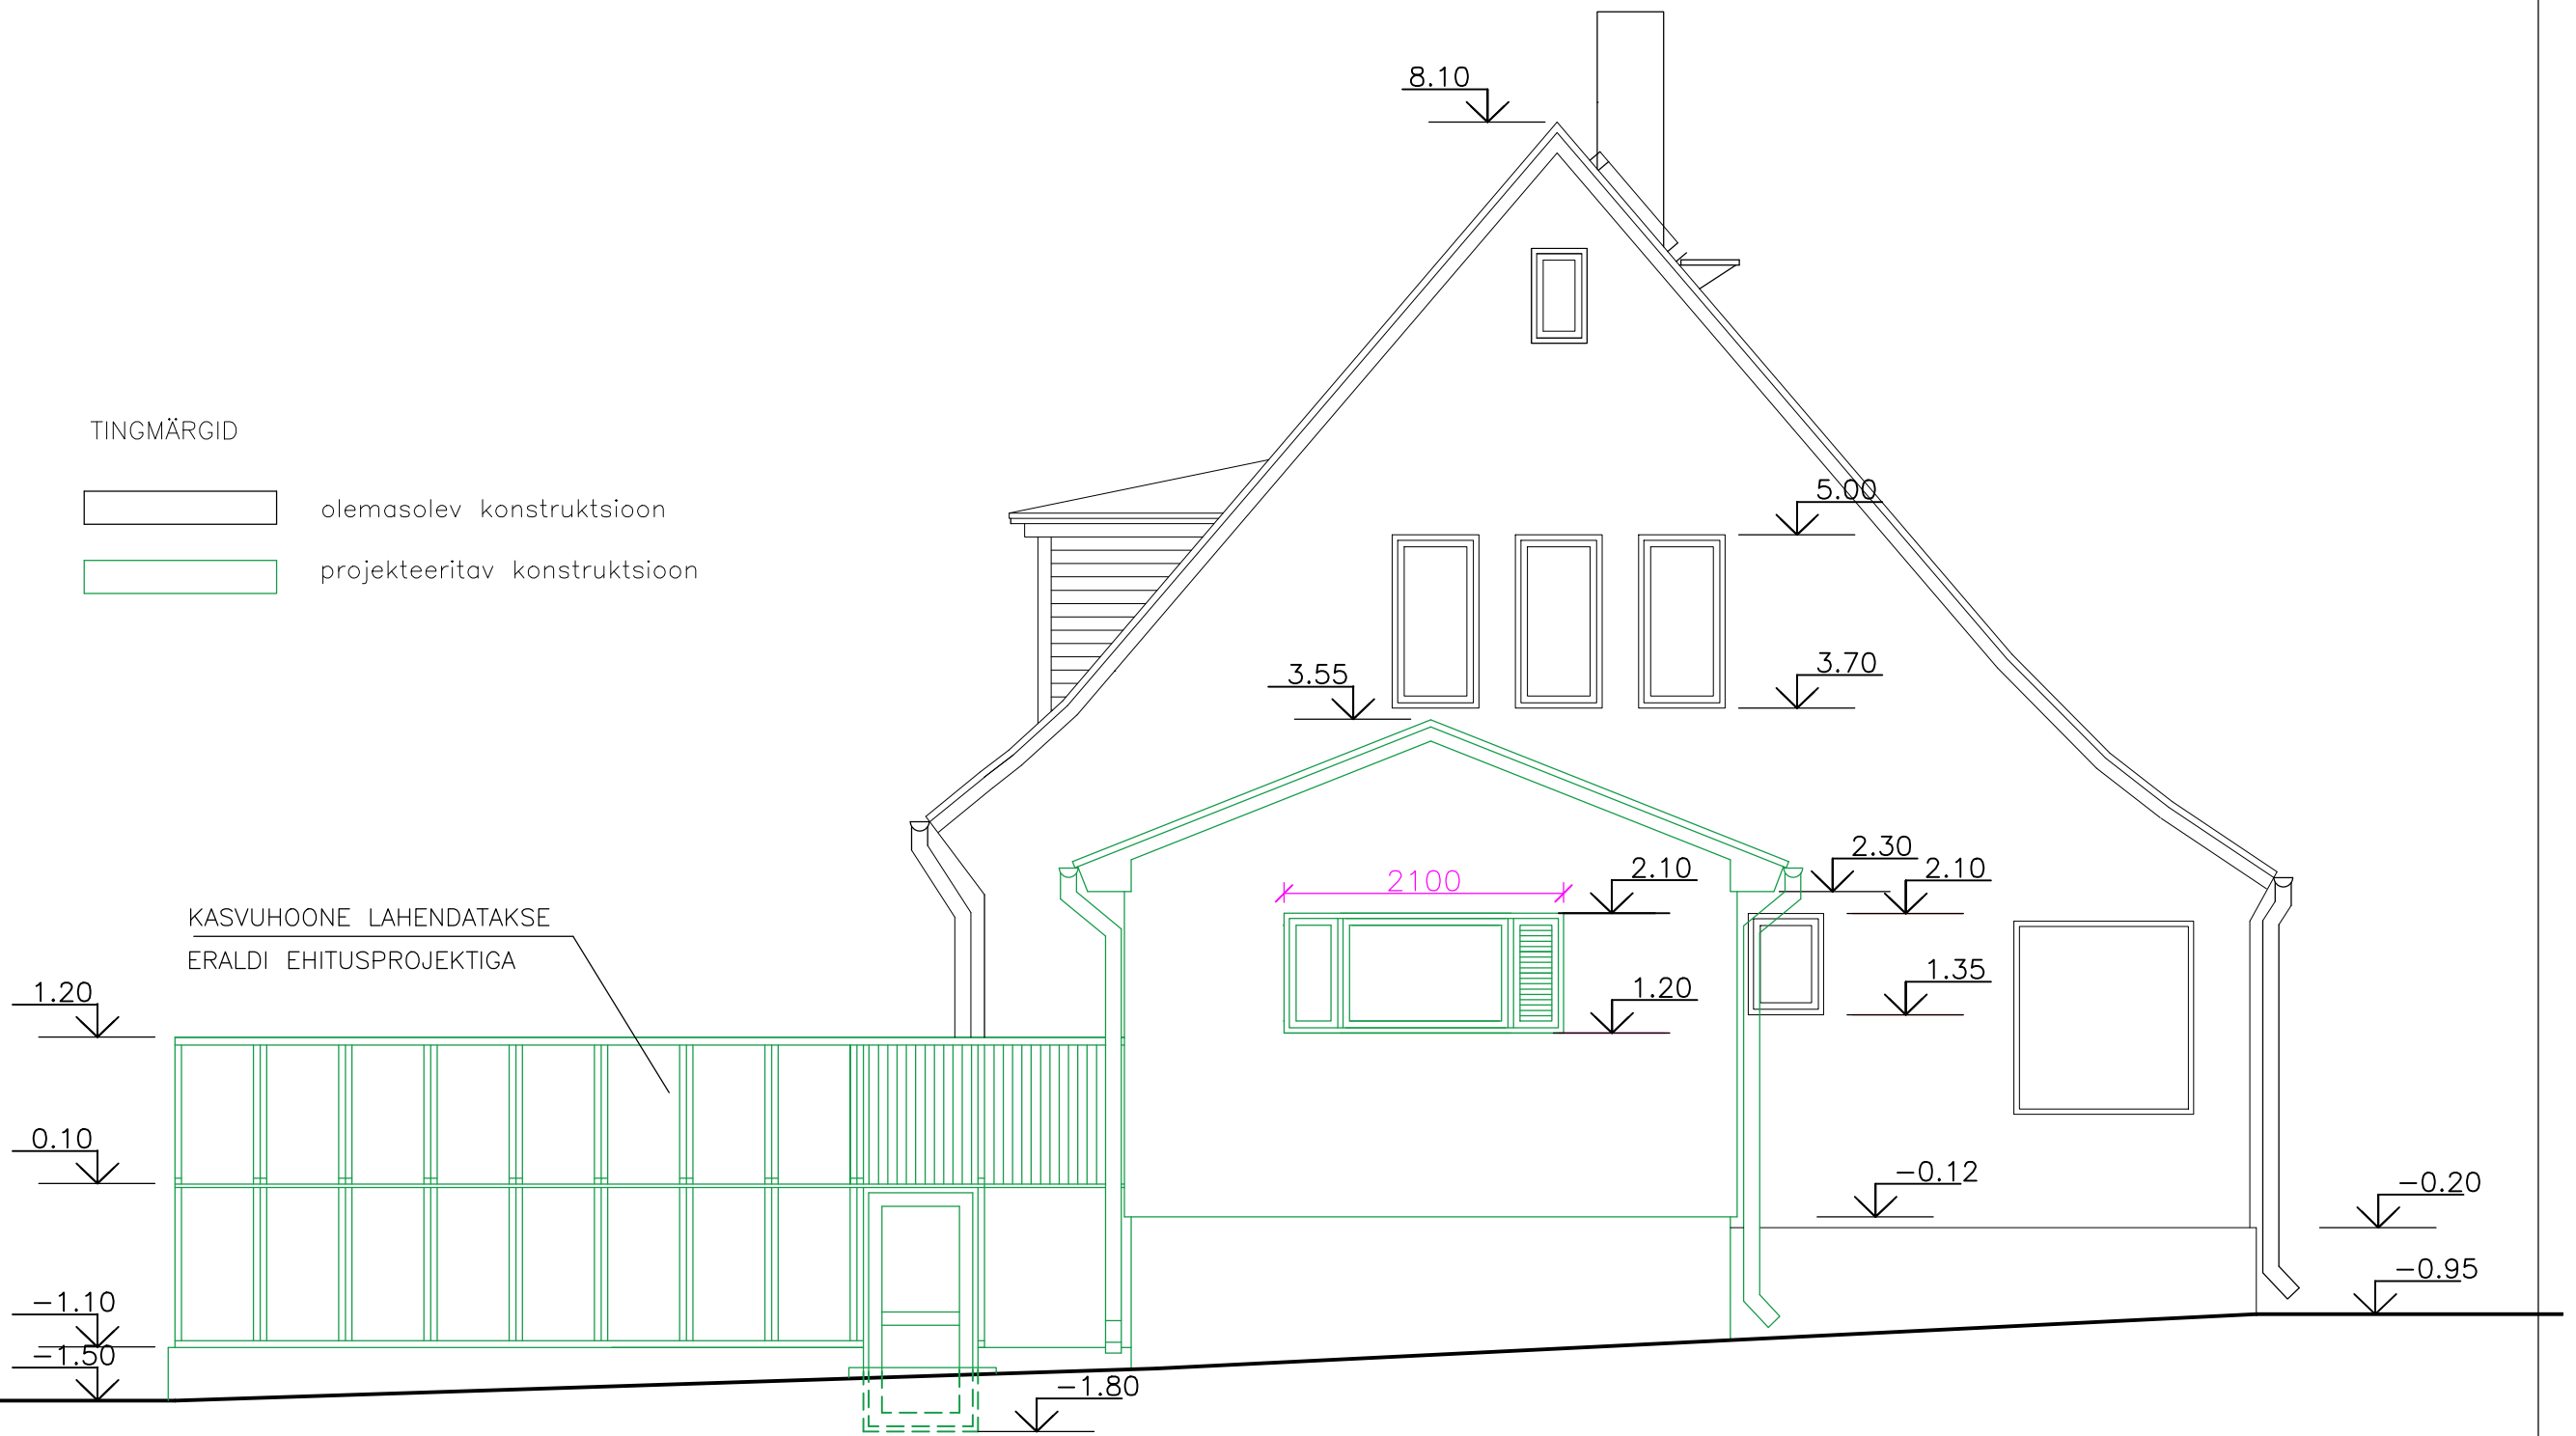

TINGMÄRGID

olemasolev konstruktsioon

projekteeritav konstruktsioon

KASVUHOONE LAHENDATAKSE
ERALDI EHITUSPROJEKTIGA

Projekti nimetus		Joonise nr.
ÜKSIKELAMU LAIENDUSPROJEKT KASVUHOONE PROJEKT		AR-7
Joonise nimetus		Mõõt
VAADE IDAST		M 1:50
arhitekt		Staadium
Anne Kaarep		EP
		töö nr.1-9-21
		kuup. 5.sept.2021