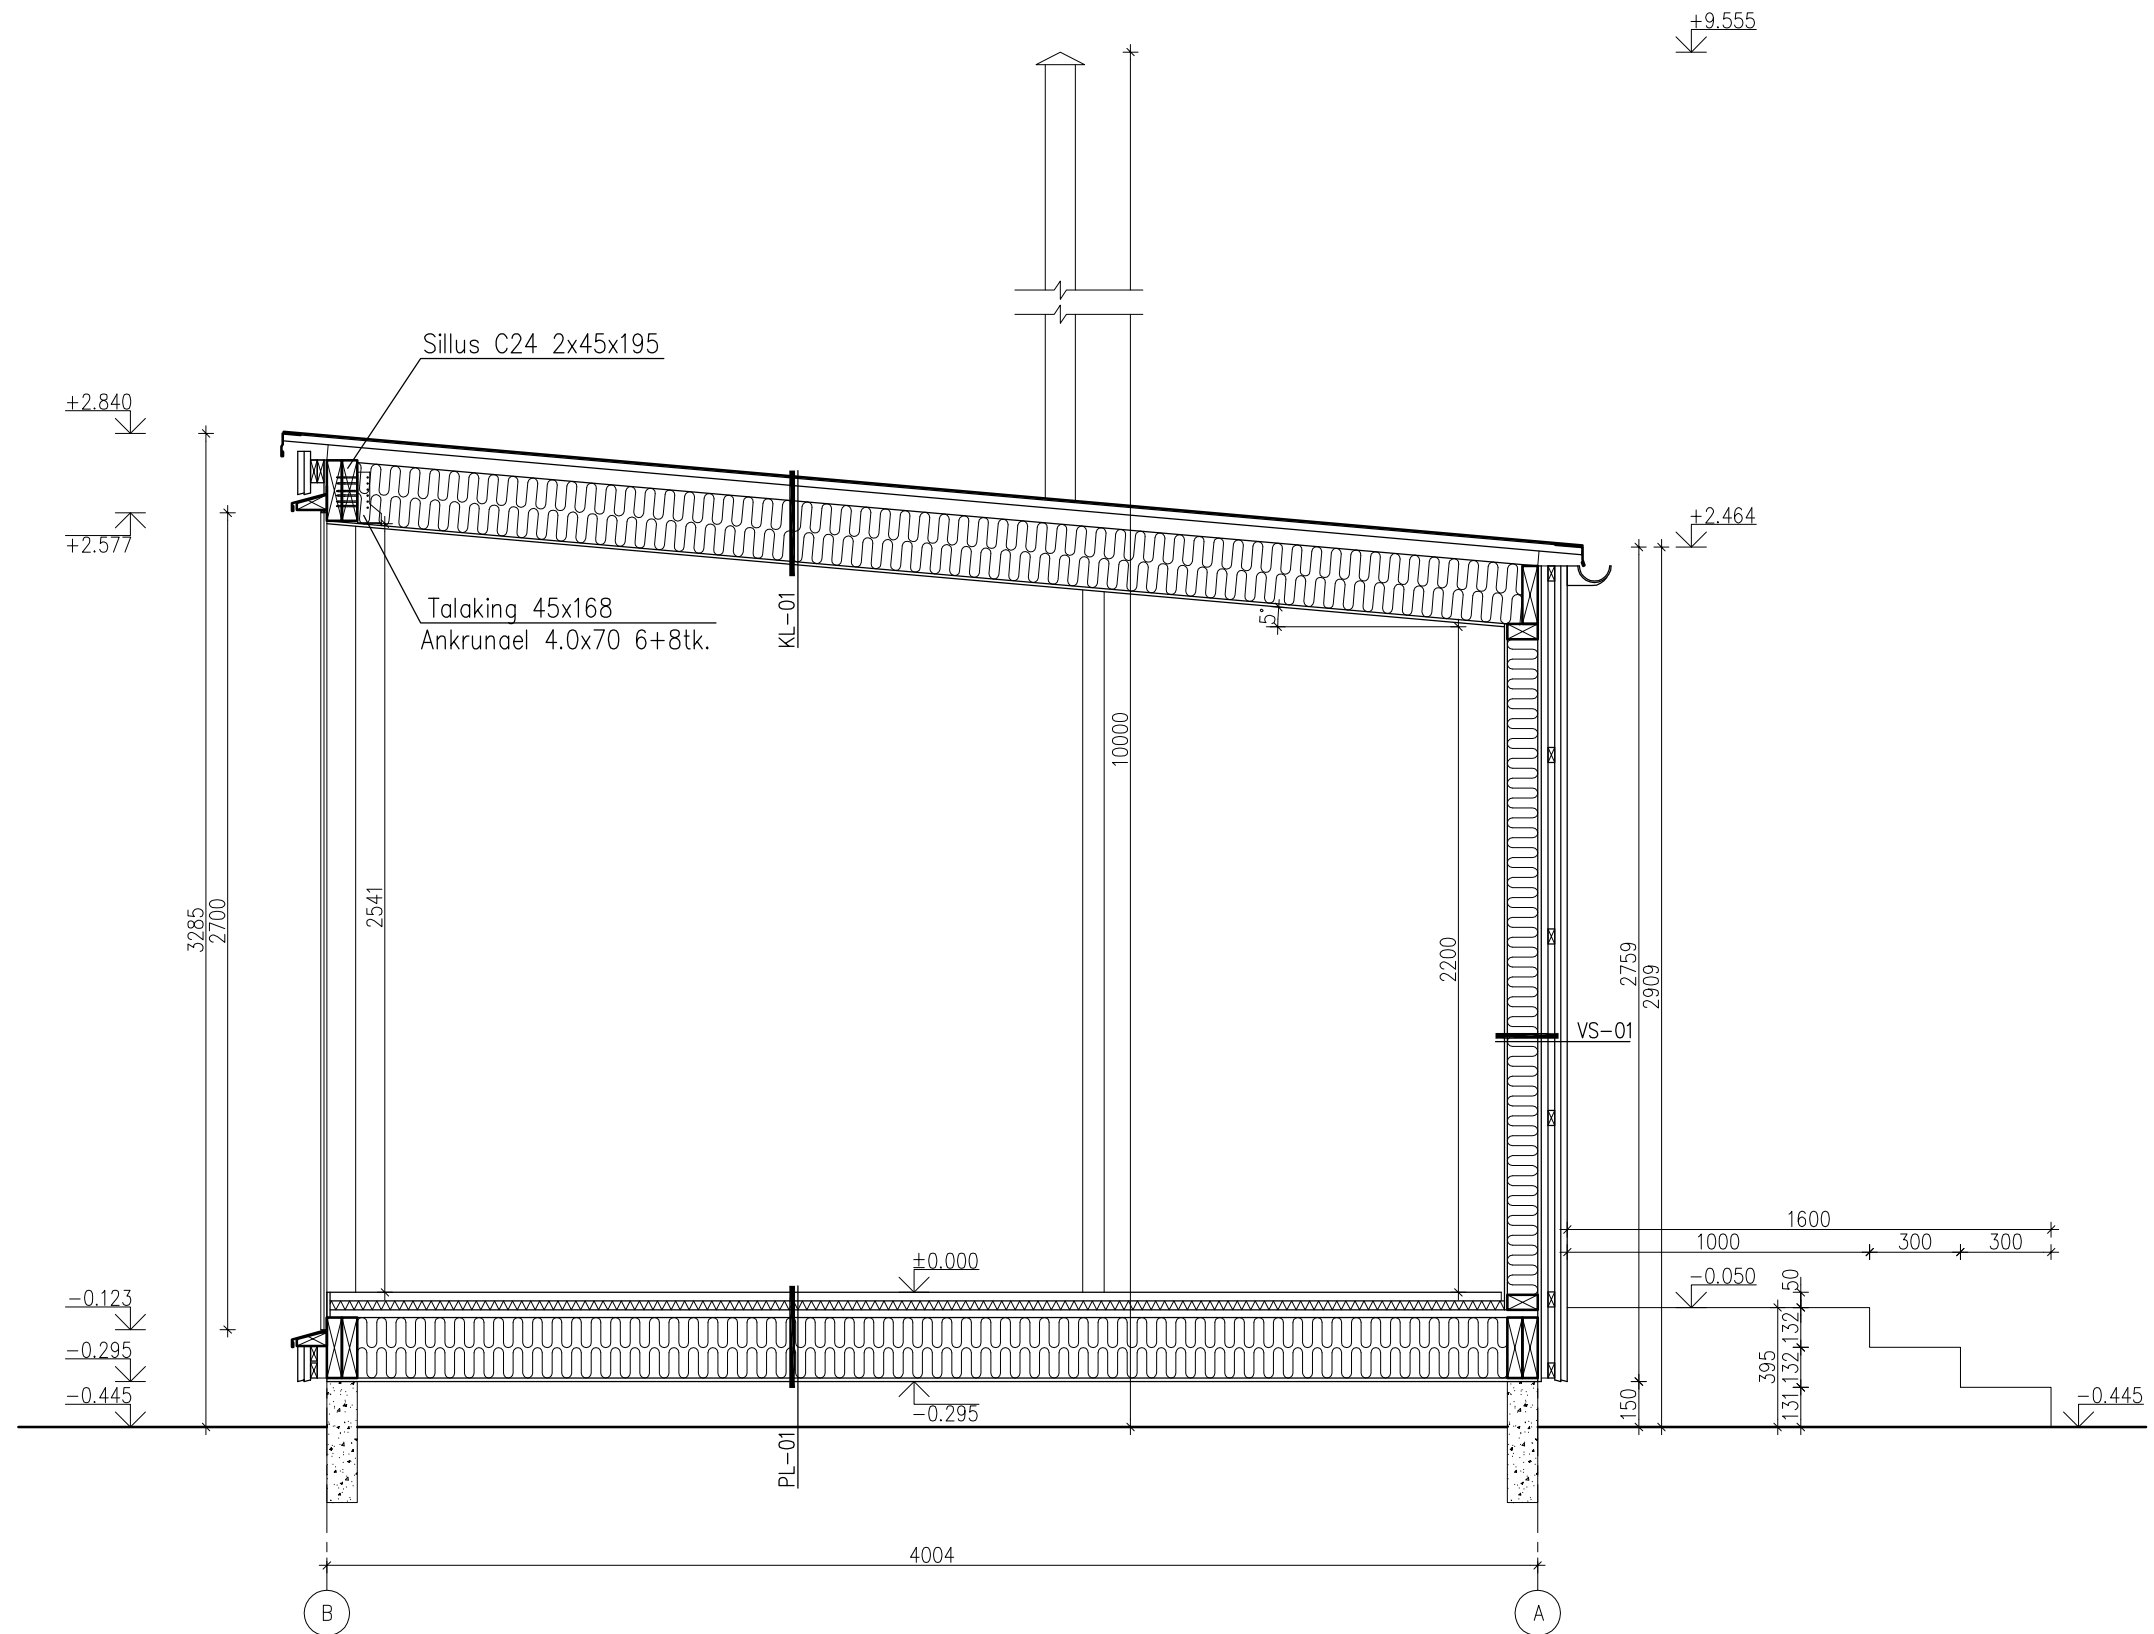

LÕIGE 1-1
M1:25

KAWAND

Projekt/ Project: LUX vaatlusonn

Address/ Address: .

Tellijal/ Customer:

Töö nr/ Work nr: 01-01-2021

Stadium/ Stage: EP

Kuupäev/ Date: 03.01.2022

Leht nr/ Sheet nr: 2

Vastutav spetsialist/ Specialist in Charge	Niidy Maalinn	alkirjastatud/ digitalselt	Joonis/ Drawing: Vaatlussonni lõige	Mõõtkaval/ Scale: M 1:25
Joonestaja/ Specialist	Rainer Rätsep			