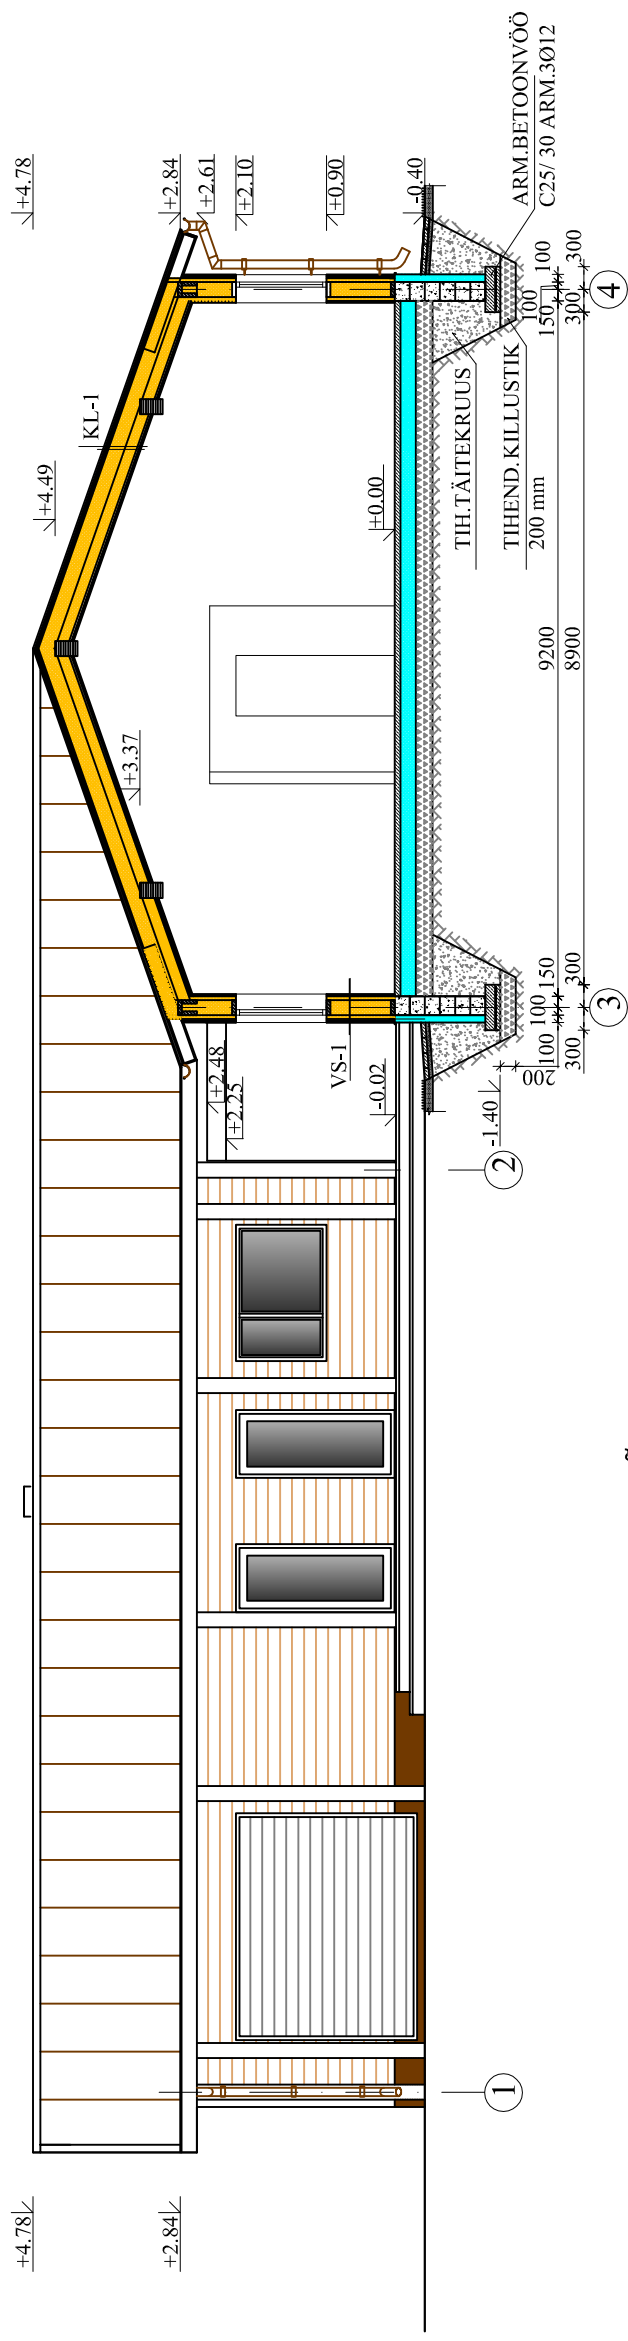

# LÕIGE 1 - 1

# LÕIGE 2 - 2

# LÕIGE 3 - 3

# KATUSLAGI

**KL-1**

(U=0,11 W/(m²K))

Juh. esimees	Margit Väher	Objekt:	ÜKSIKELAMU	TÖÖ NR. 2020-....
Projekteeris	Margit Väher			Stadium
Kontrollis	Andres Väher			Eelprojekt
				Joonis
				AR-2
				Mõõt
				1 : 100
				Kõide
				I
				Kuupäev
				24.11.2020