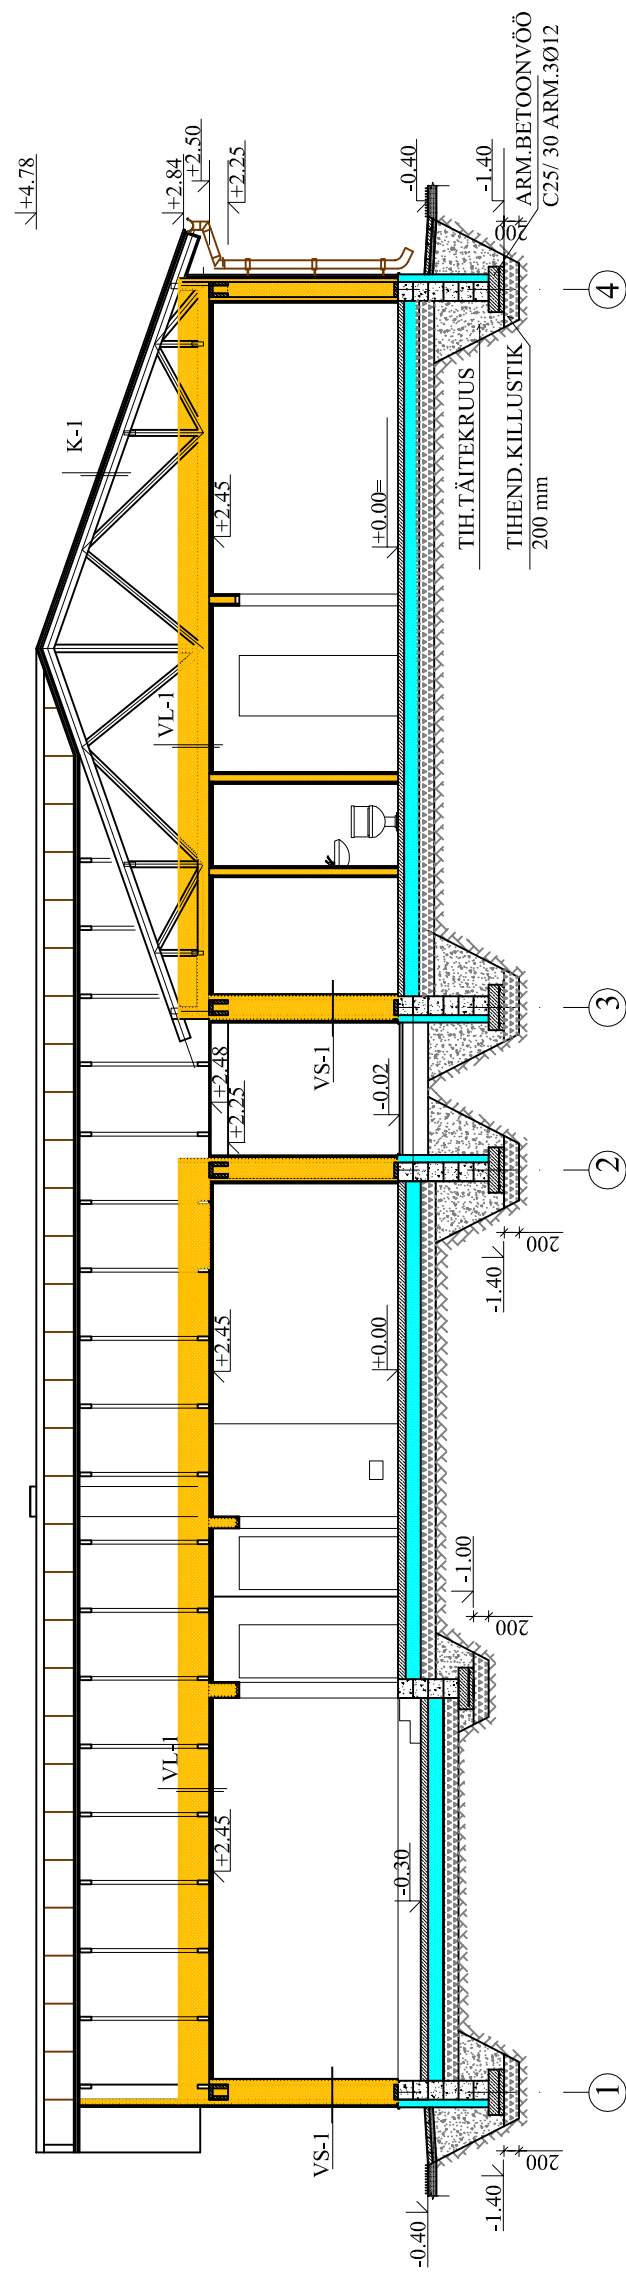

# LÕIGE 1 - 1

# LÕIGE 2 - 2

# LÕIGE 3 - 3

# KATUSLAGI

**KL-1**

(U=0,11 W/(m²K))

Juh. esimees	Margit Väher	Objekt:	ÜKSIKELAMU	TÖÖ NR. 2020-....
Projekteeris	Margit Väher			Stadium
Kontrollis	Andres Väher			Eelprojekt
				Joonis
				AR-2
				Mõõt
				1 : 100
				Kõide
				I
				Kuupäev
				24.11.2020