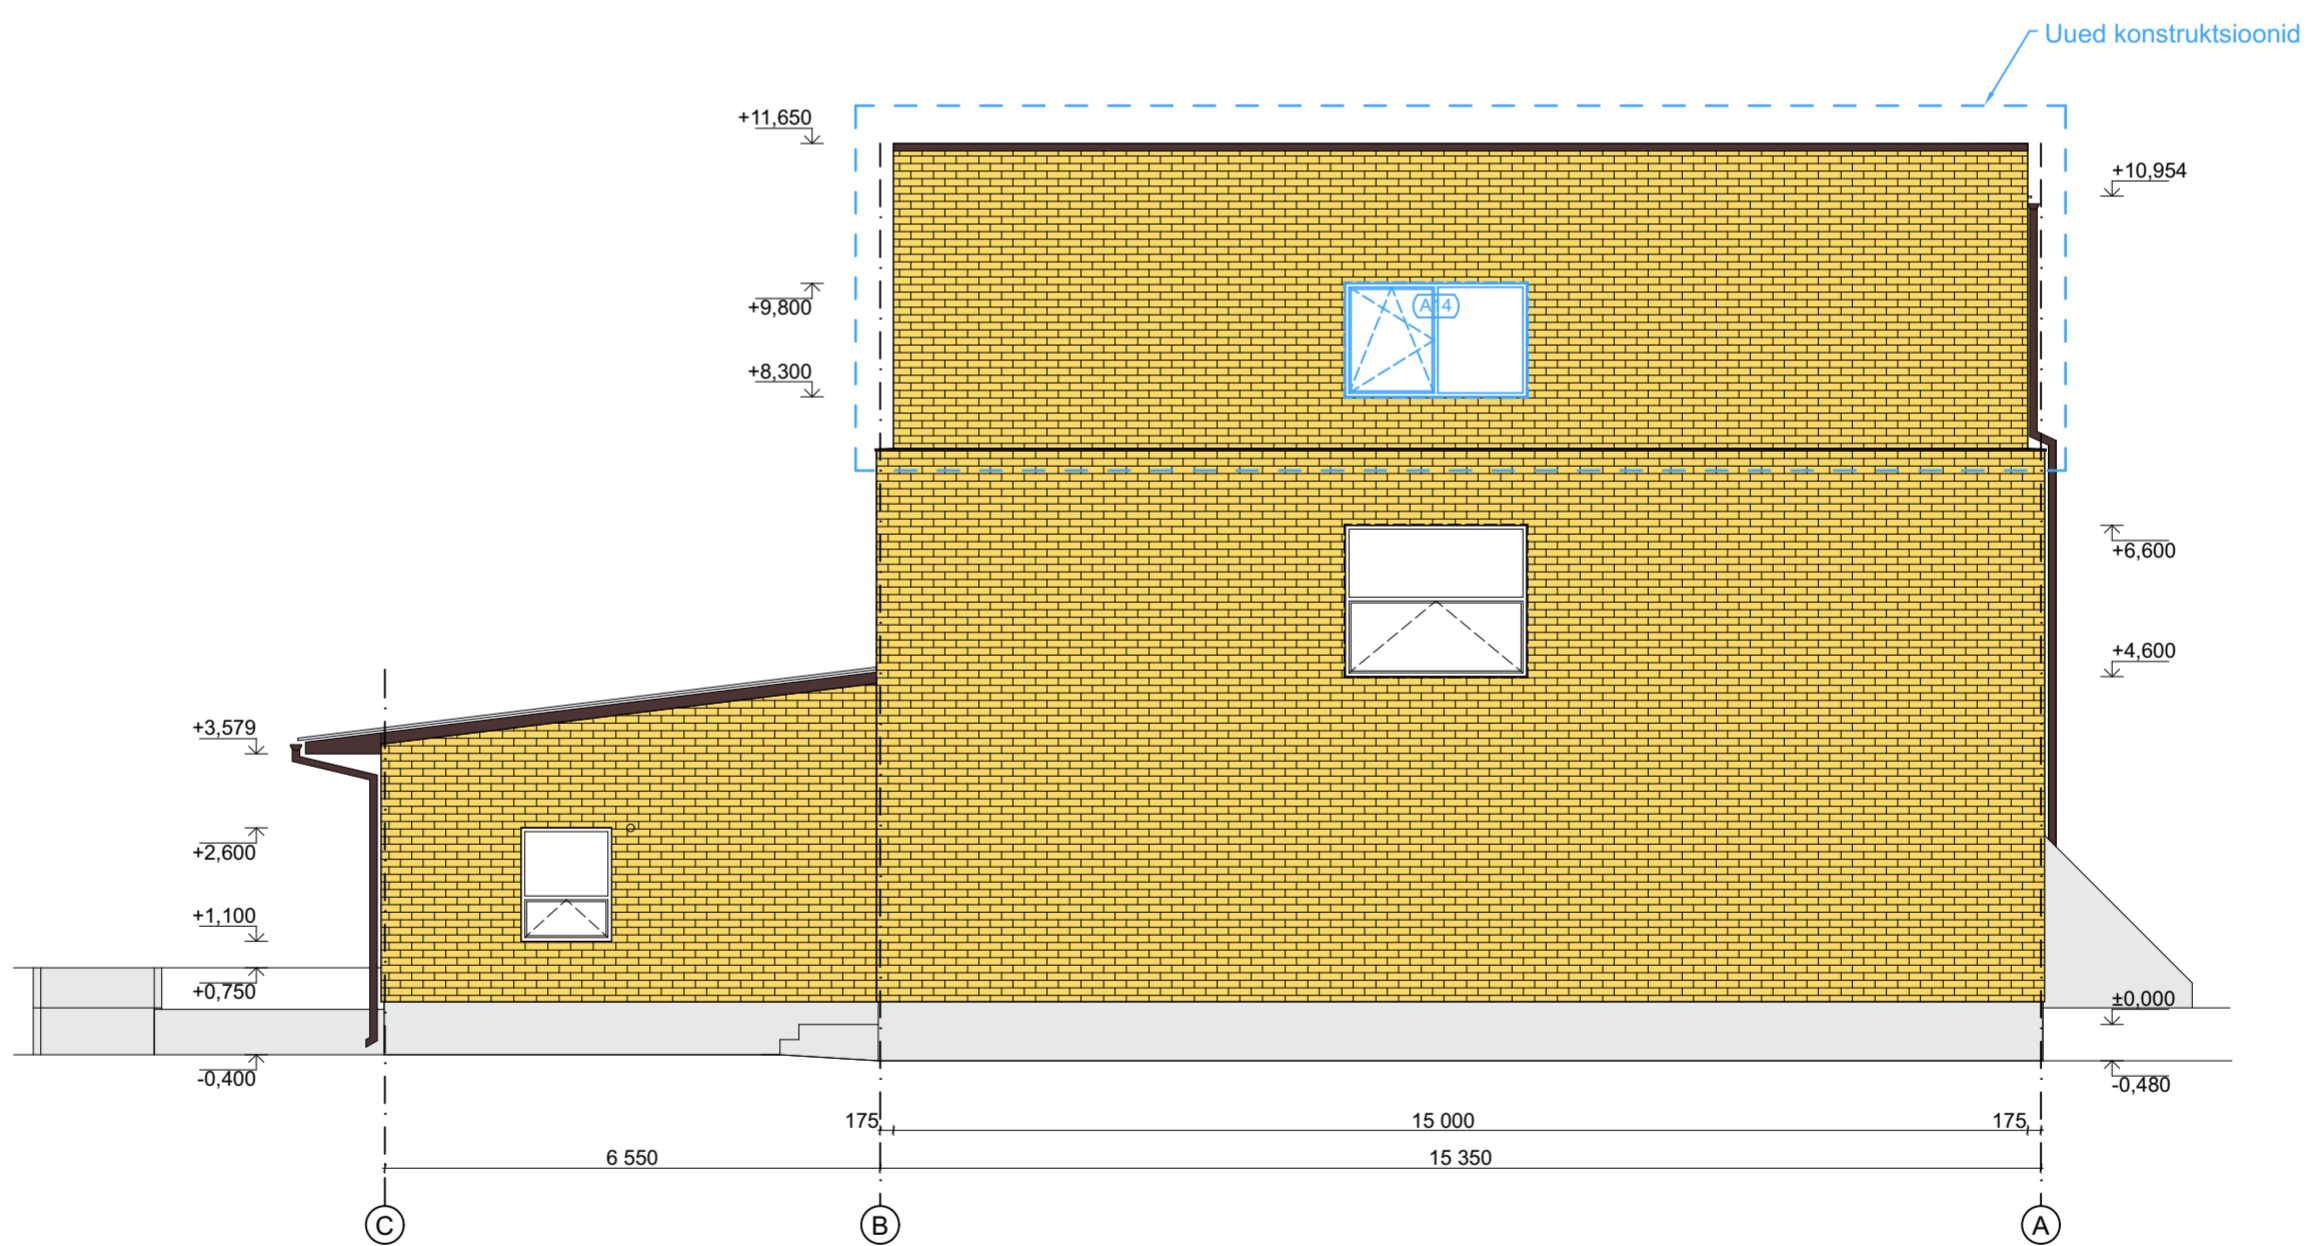

VAADE PÕHJAST

VAADE LÕUNAST

TIINGMÄRGID

-  Laiendatav osa, uued konstruksioonid
-  Uued avatäited (aknad)

VÄLISVIIMISTLUS

- Fassaad - Marmoroc kivi (helekollane RR 24)
- Sokkel - Minerit plaat (hall)
- Väljaulatuvad osad - Minerit plaat (hall)
- Katus - Plekk ja ruberoid (tumepruun RAL 040 20 05)
- Räästakast - voodriaud (tumepruun RAL 040 20 05)
- Aknad - Plastik (valge)
- Uksed - Metall, puit (tumepruun)
- Fresh avade katted - fassaadiga sama tooni (helekollane RR 24)
- ÕP - õhksoojuspump