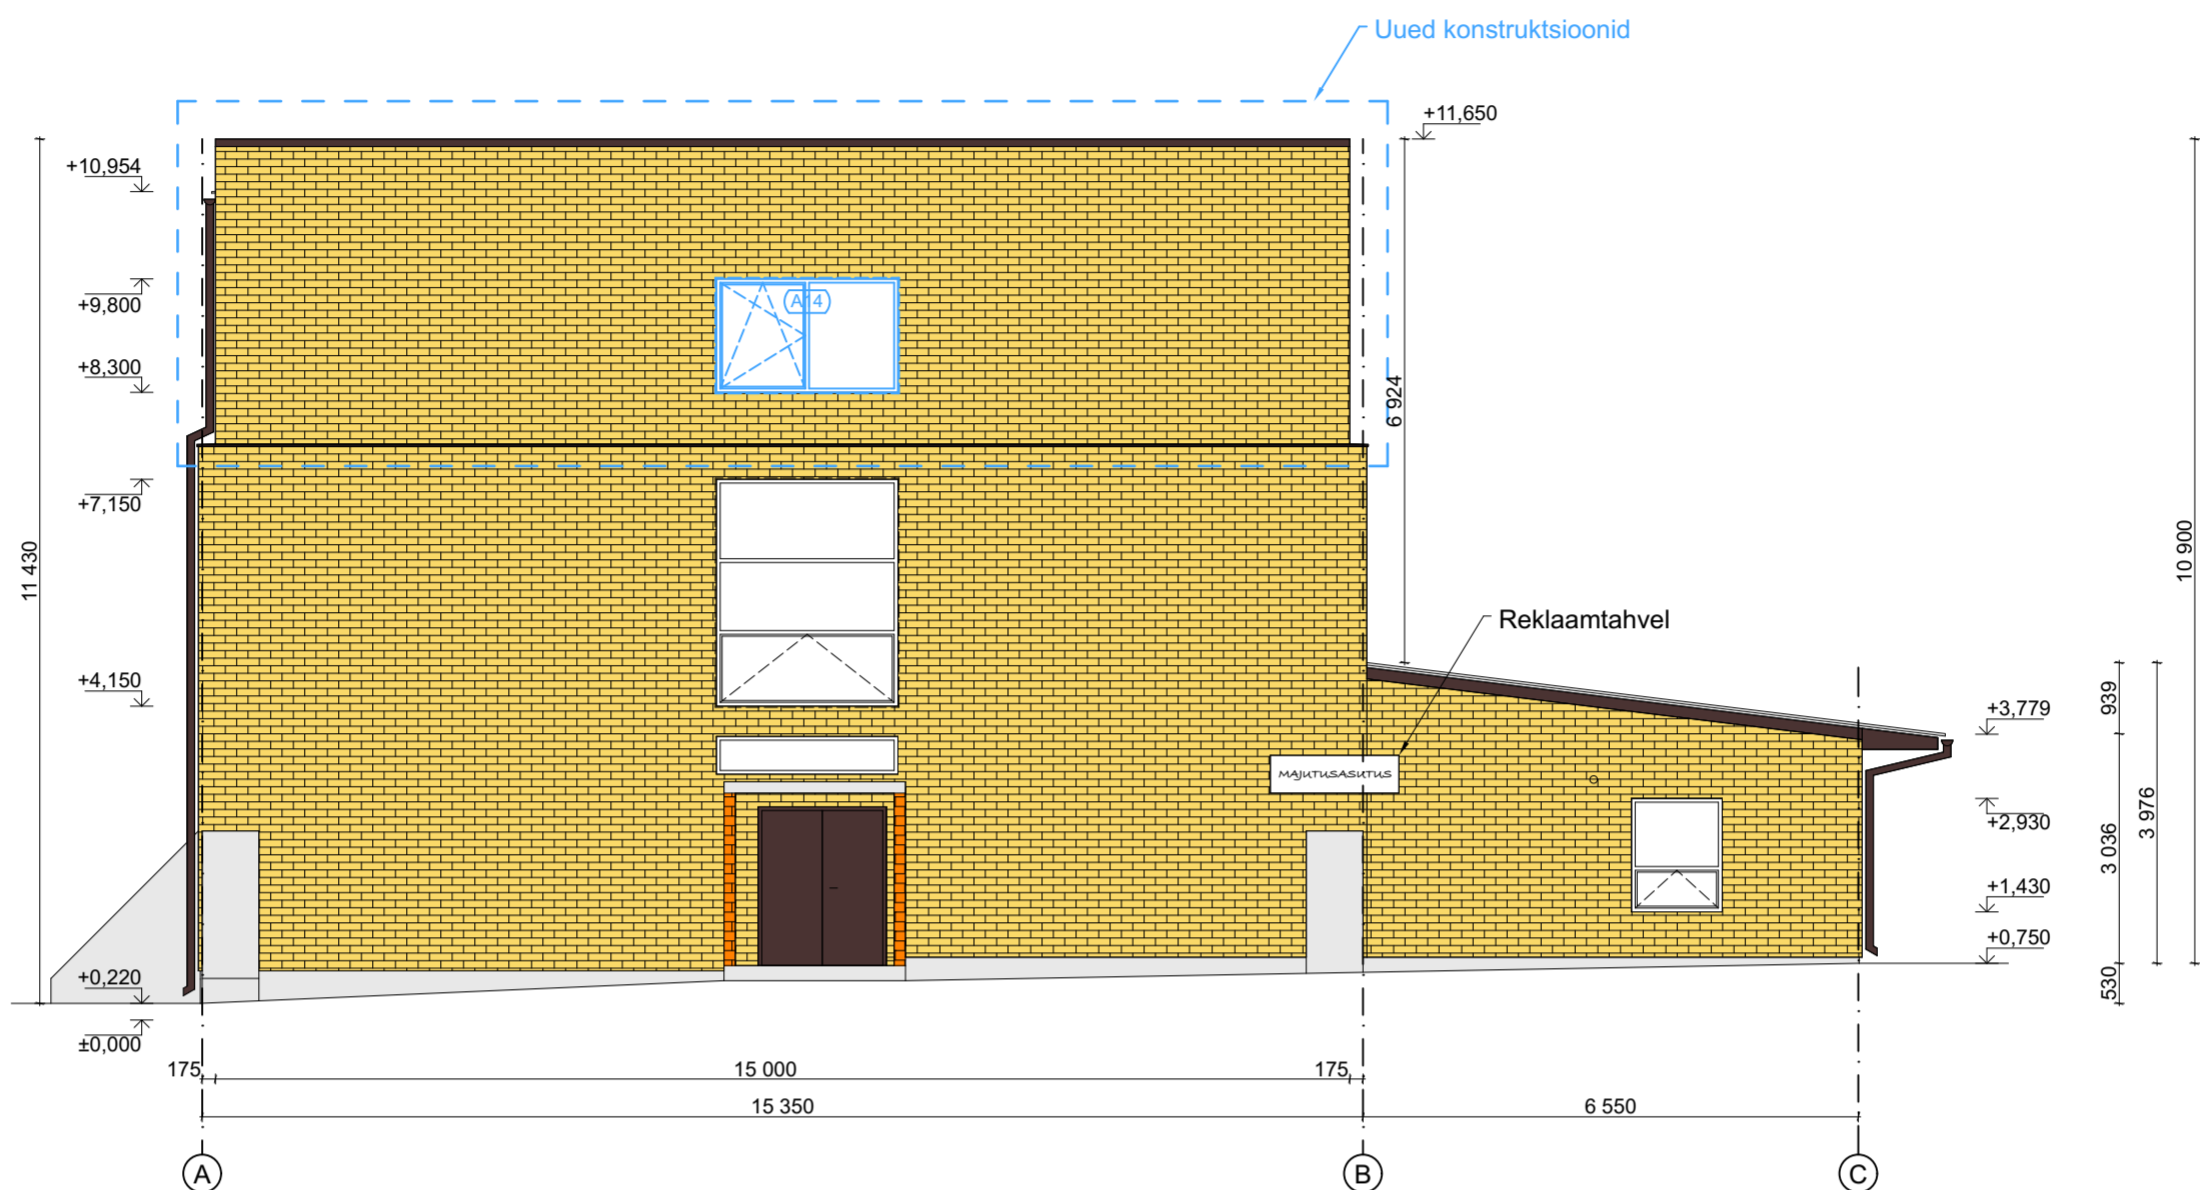

VAADE PÕHJAST

VAADE LÕUNAST

TIINGMÄRGID

-  Laiendatav osa, uued konstruksioonid
-  Uued avatäited (aknad)

VÄLISVIIMISTLUS

- Fassaad - Marmoroc kivi (helekollane RR 24)
- Sokkel - Minerit plaat (hall)
- Väljaulatuvad osad - Minerit plaat (hall)
- Katus - Plekk ja ruberoid (tumepruun RAL 040 20 05)
- Räästakast - voodriaud (tumepruun RAL 040 20 05)
- Aknad - Plastik (valge)
- Uksed - Metall, puit (tumepruun)
- Fresh avade katted - fassaadiga sama tooni (helekollane RR 24)
- ÕP - õhksoojuspump