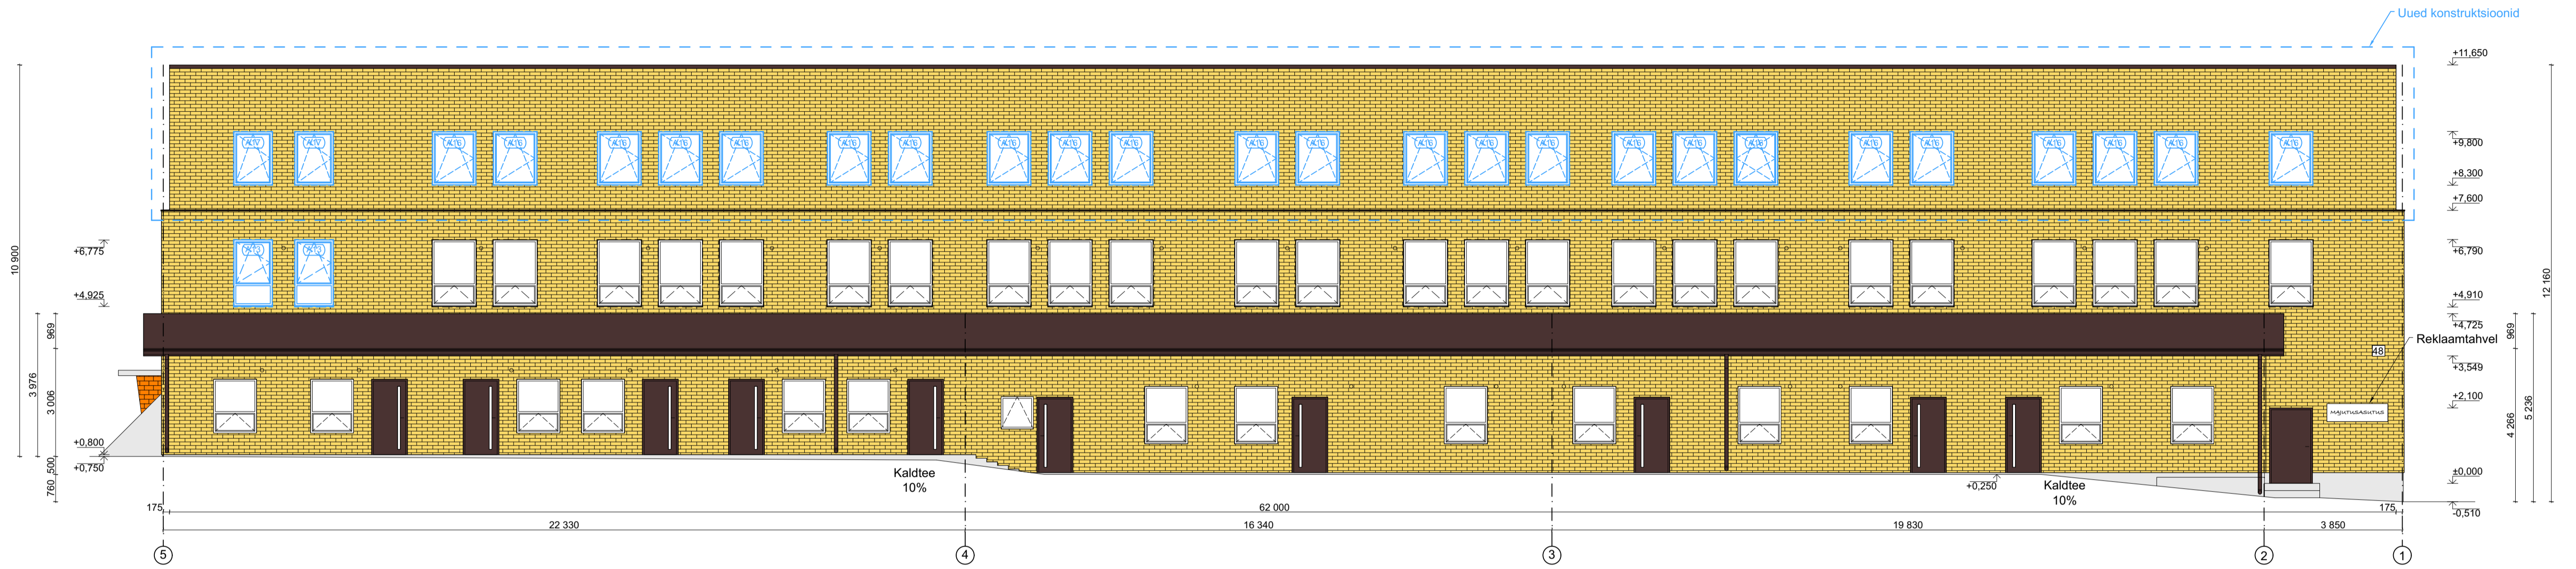

VAADE LÄÄNEST

ARHITEKTUURSED VAATED

VAADE IDAST

TIINGMÄRGID

-  Laiendatav osa, uued konstruktsioonid
-  Uued avatäited (aknad)

VÄLISVIIMISTLUS

- Fassaad - Marmoroc kivi (helekollane RR 24)
- Sokkel - Minerit plaat (hall)
- Väljaulatavad osad - Minerit plaat (hall)
- Katus - Plekk ja ruberoid (tumepruun RAL 040 20 05)
- Räästakast - voodrilaud (tumepruun RAL 040 20 05)
- Aknad - Plastik (valge)
- Uksed - Metall, puit (tumepruun)
- Fresh avade katted - fassaadiga sama tooni (helekollane RR 24)
- ÕP - õhksoojuspump