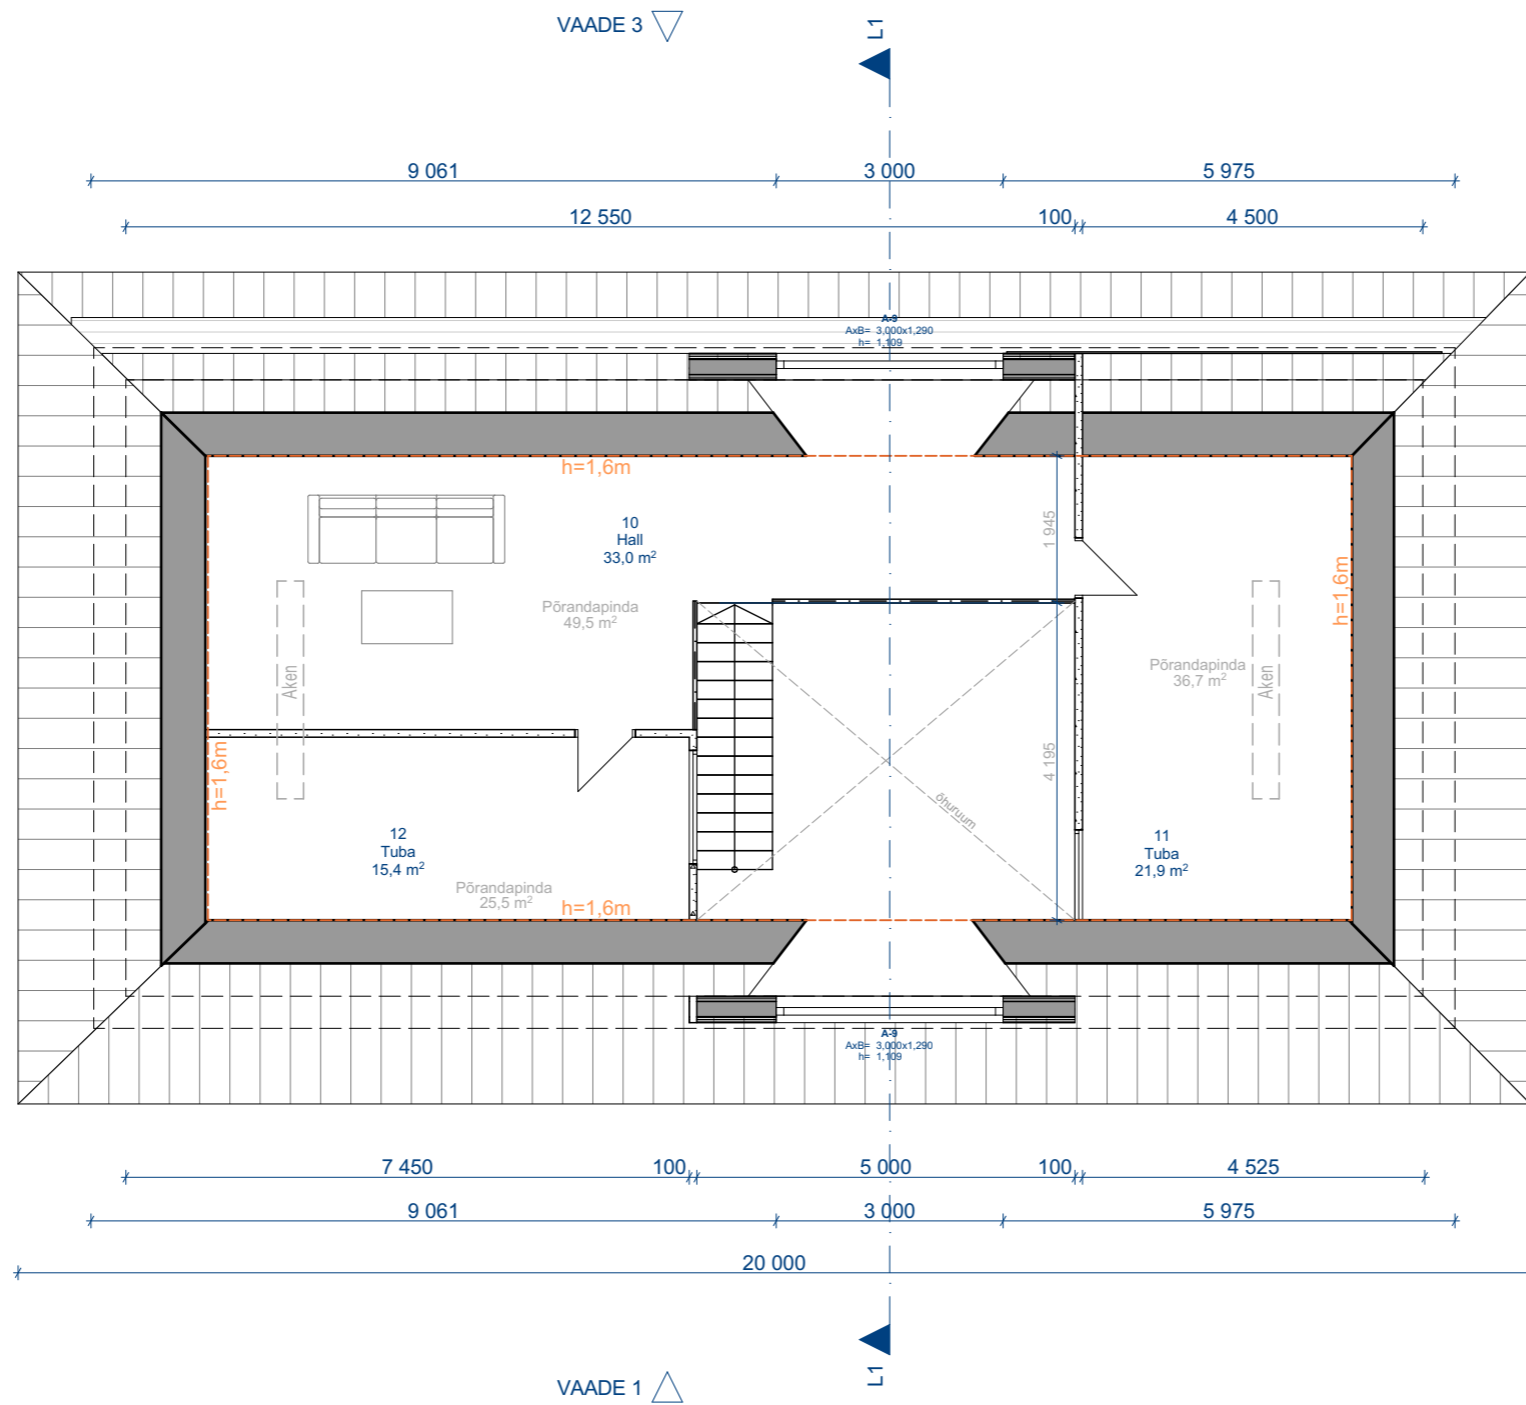

VAADE 2

VAADE 3

VAADE 1

VAADE 4

RUUMIDE EKSPLIKATSIOON

KORRUS	NR	RUUM	PINDALA
Esimene	1	Koridor	14,9
Esimene	2	Tehno	4,5
Esimene	3	Magamistuba	16,0
Esimene	4	Magamistuba	16,0
Esimene	5	Vannituba	5,8
Esimene	6	Elutuba-Köök	40,8
Esimene	7	Eesruum	11,0
Esimene	8	Duširuum	4,2
Esimene	9	Saun	3,6
Teine	10	Hall	33,0
Teine	11	Tuba	21,9
Teine	12	Tuba	15,4
			187,1 m²