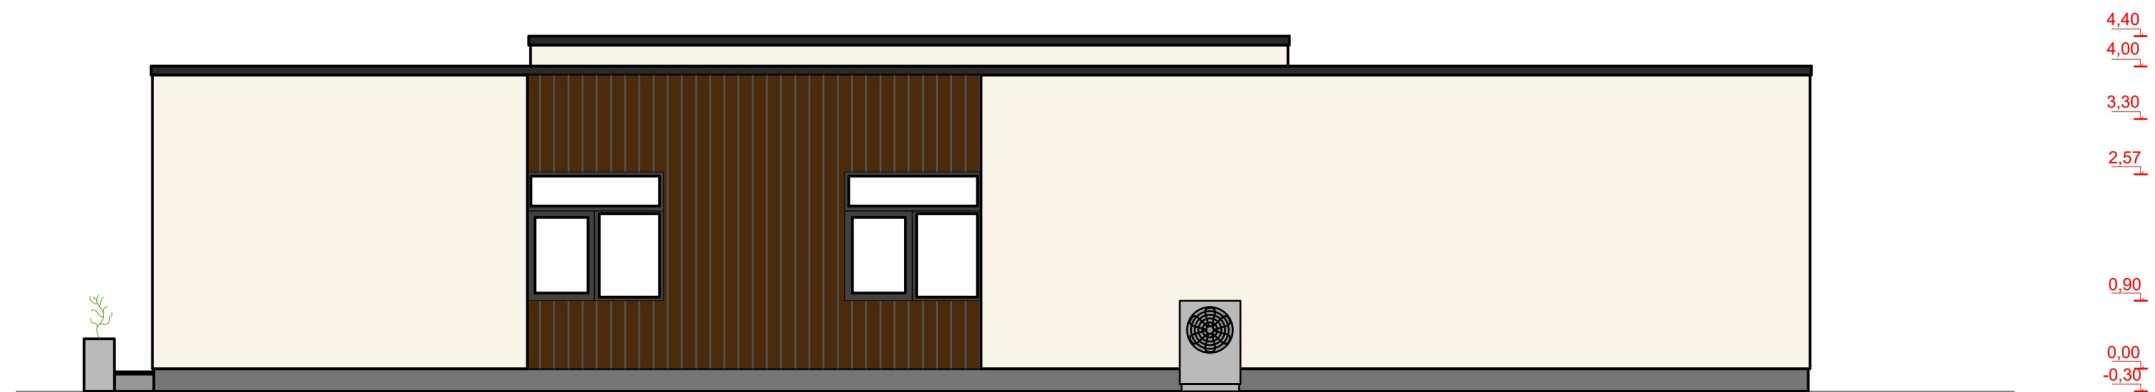

VAADE A

VAADE C

**VÄLISVIIMISTLUS:**

- Katus - Protaan või SBS-kate
- Välissein VS1 - hõõrdkrohv valge
- Välissein VS2 - hõõrdkrohv tumehall
- Välissein VS3 - voodrilaud pruun
- Välisuks - tumehall RAL 7016
- Avatäited - plastik tumehall RAL 7016
- Plekid - RR23 tumehall
- Sokkel - kivipuistega tsementkiudplaat hall