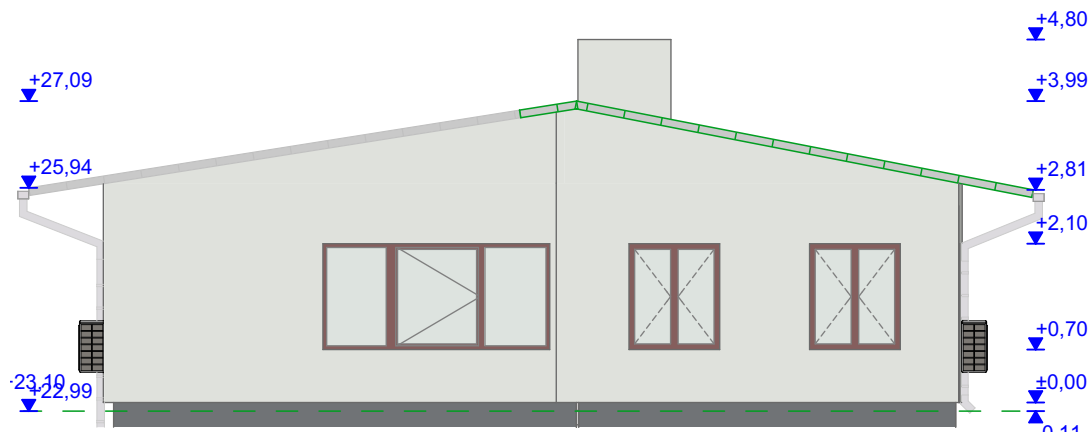

Vaade C

Vaade B

Vaade A

Vaade D

Fassaad, sokkel	krohv	olemasolev, ei töödelda
Fassaad uus	krohv	helehall toon, sama mis olemasolev
Sokkel uus	krohv	tumehall toon, sama mis olemasolev
Välisüksed	metall	pruun
Akna-, sajuveeplekid	plekk	pruun
Aknaklaasid	klaas	kirgas
Raamid	plast	pruun
Katusekate, varikatused	plekk	olemasolevad, tsingitud