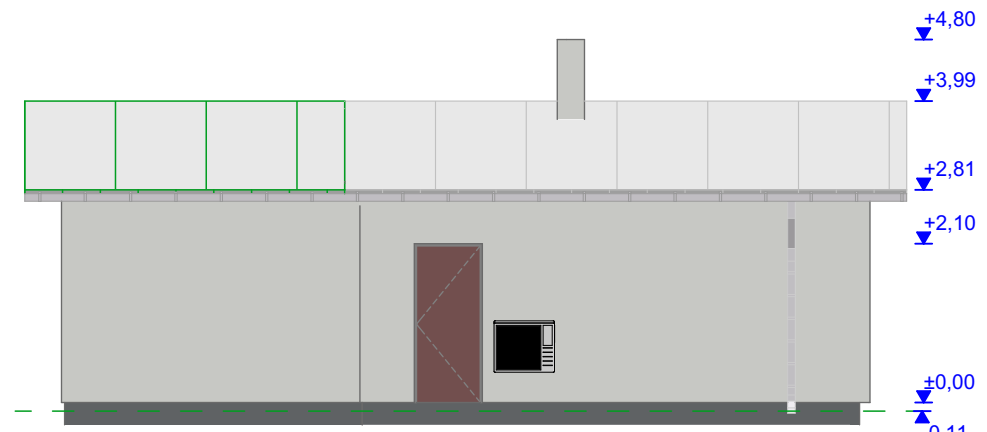

Vaade C

Vaade B

Vaade A

Vaade D

Fassaad, sokkel	krohv	olemasolev, ei töödelda
Fassaad uus	krohv	helehall toon, sama mis olemasolev
Sokkel uus	krohv	tumehall toon, sama mis olemasolev
Välisüksed	metall	pruun
Akna-, sajuveeplekid	plekk	pruun
Aknaklaasid	klaas	kirgas
Raamid	plast	pruun
Katusekate, varikatused	plekk	olemasolevad, tsingitud