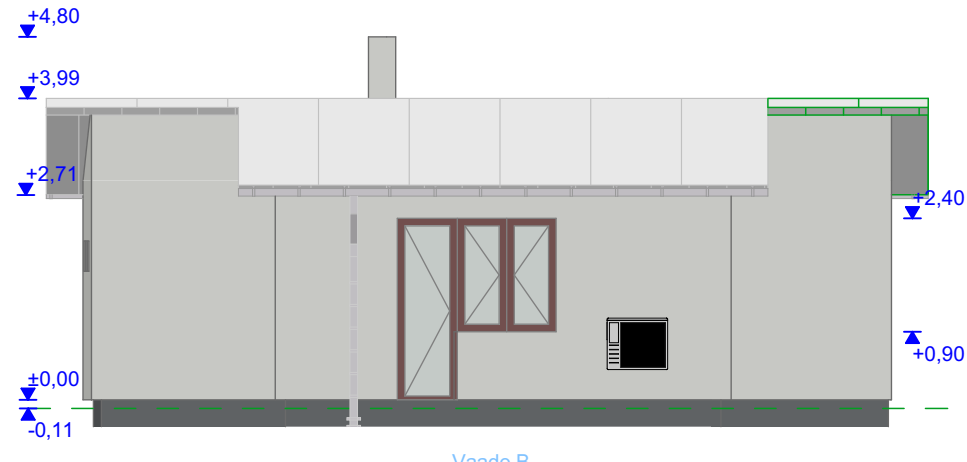

Vaade C

Vaade B

Vaade A

Vaade D

Fassaad, sokkel	krohv	olemasolev, ei töödelda
Fassaad uus	krohv	helehall toon, sama mis olemasolev
Sokkel uus	krohv	tumehall toon, sama mis olemasolev
Välisüksed	metall	pruun
Akna-, sajuveeplekid	plekk	pruun
Aknaklaasid	klaas	kirgas
Raamid	plast	pruun
Katusekate, varikatused	plekk	olemasolevad, tsingitud