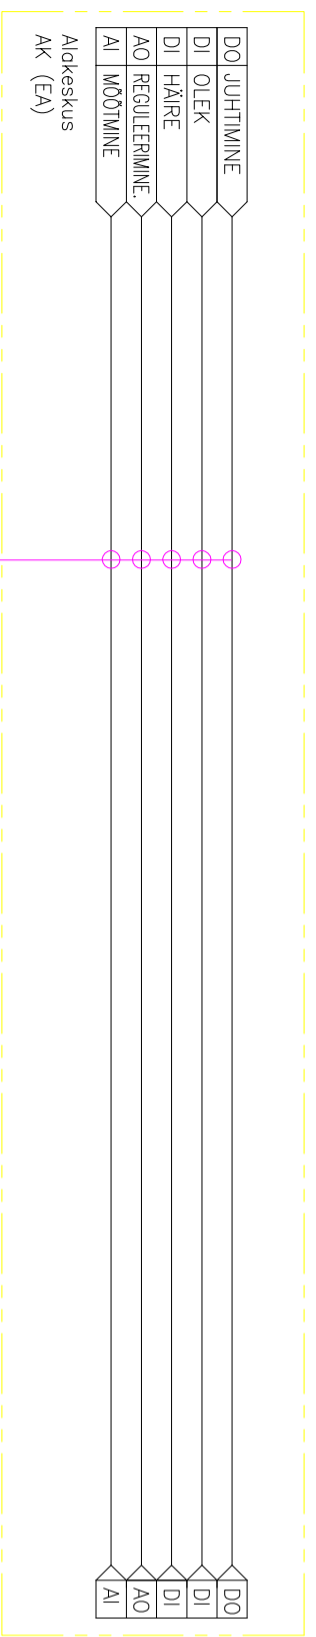

FUNKSIONAALSKEEM:

Töövõtu piir

LISAINFO:

- TOTE-/SIGNAALKABEL VÄKEPINGE (EA)
 - TOTE-/SIGNAALKABEL 400VAC/230VAC (EL)
 - SEADME KAABEL, KAASAS SEADMEGA
 - ANDMESIDE KAABEL (EA)
 - FÜÜSILINE PUNKT
 - PROGRAMMILINE PUNKT
 - HOONEAUTOMAATIKA TÖÖVÕTT
 - ELETRIPAIGALDISE TÖÖVÕTT
 - KÜTTE TÖÖVÕTT
 - TV
 - M MOTOR/VENTILAATOR
 - ATS TULEKAHU VÄLJALÜTUS
 - K KONTAKTOR
 - KA RELLEE
 - VAS HOONEAUTOMAATIKA ALAKESKUS
- Kaabrite tuletundlikkus, CPR
Dec-s2,q2,a2

FLIR automaatika

Funktsionaalskeem
Ventilatsioonisüsteem SV12

Projekteeris
M.KOERT
Kontrollis
K.HIIB
Staadium
pp

Kuupõev
27.09.2021
Leht
1_1

Keskuse nr.
AK
Töö nr.
562

Joonise nr.
EA_SV12

A Muudatus:

B Muudatus:

C Muudatus:

D Muudatus: