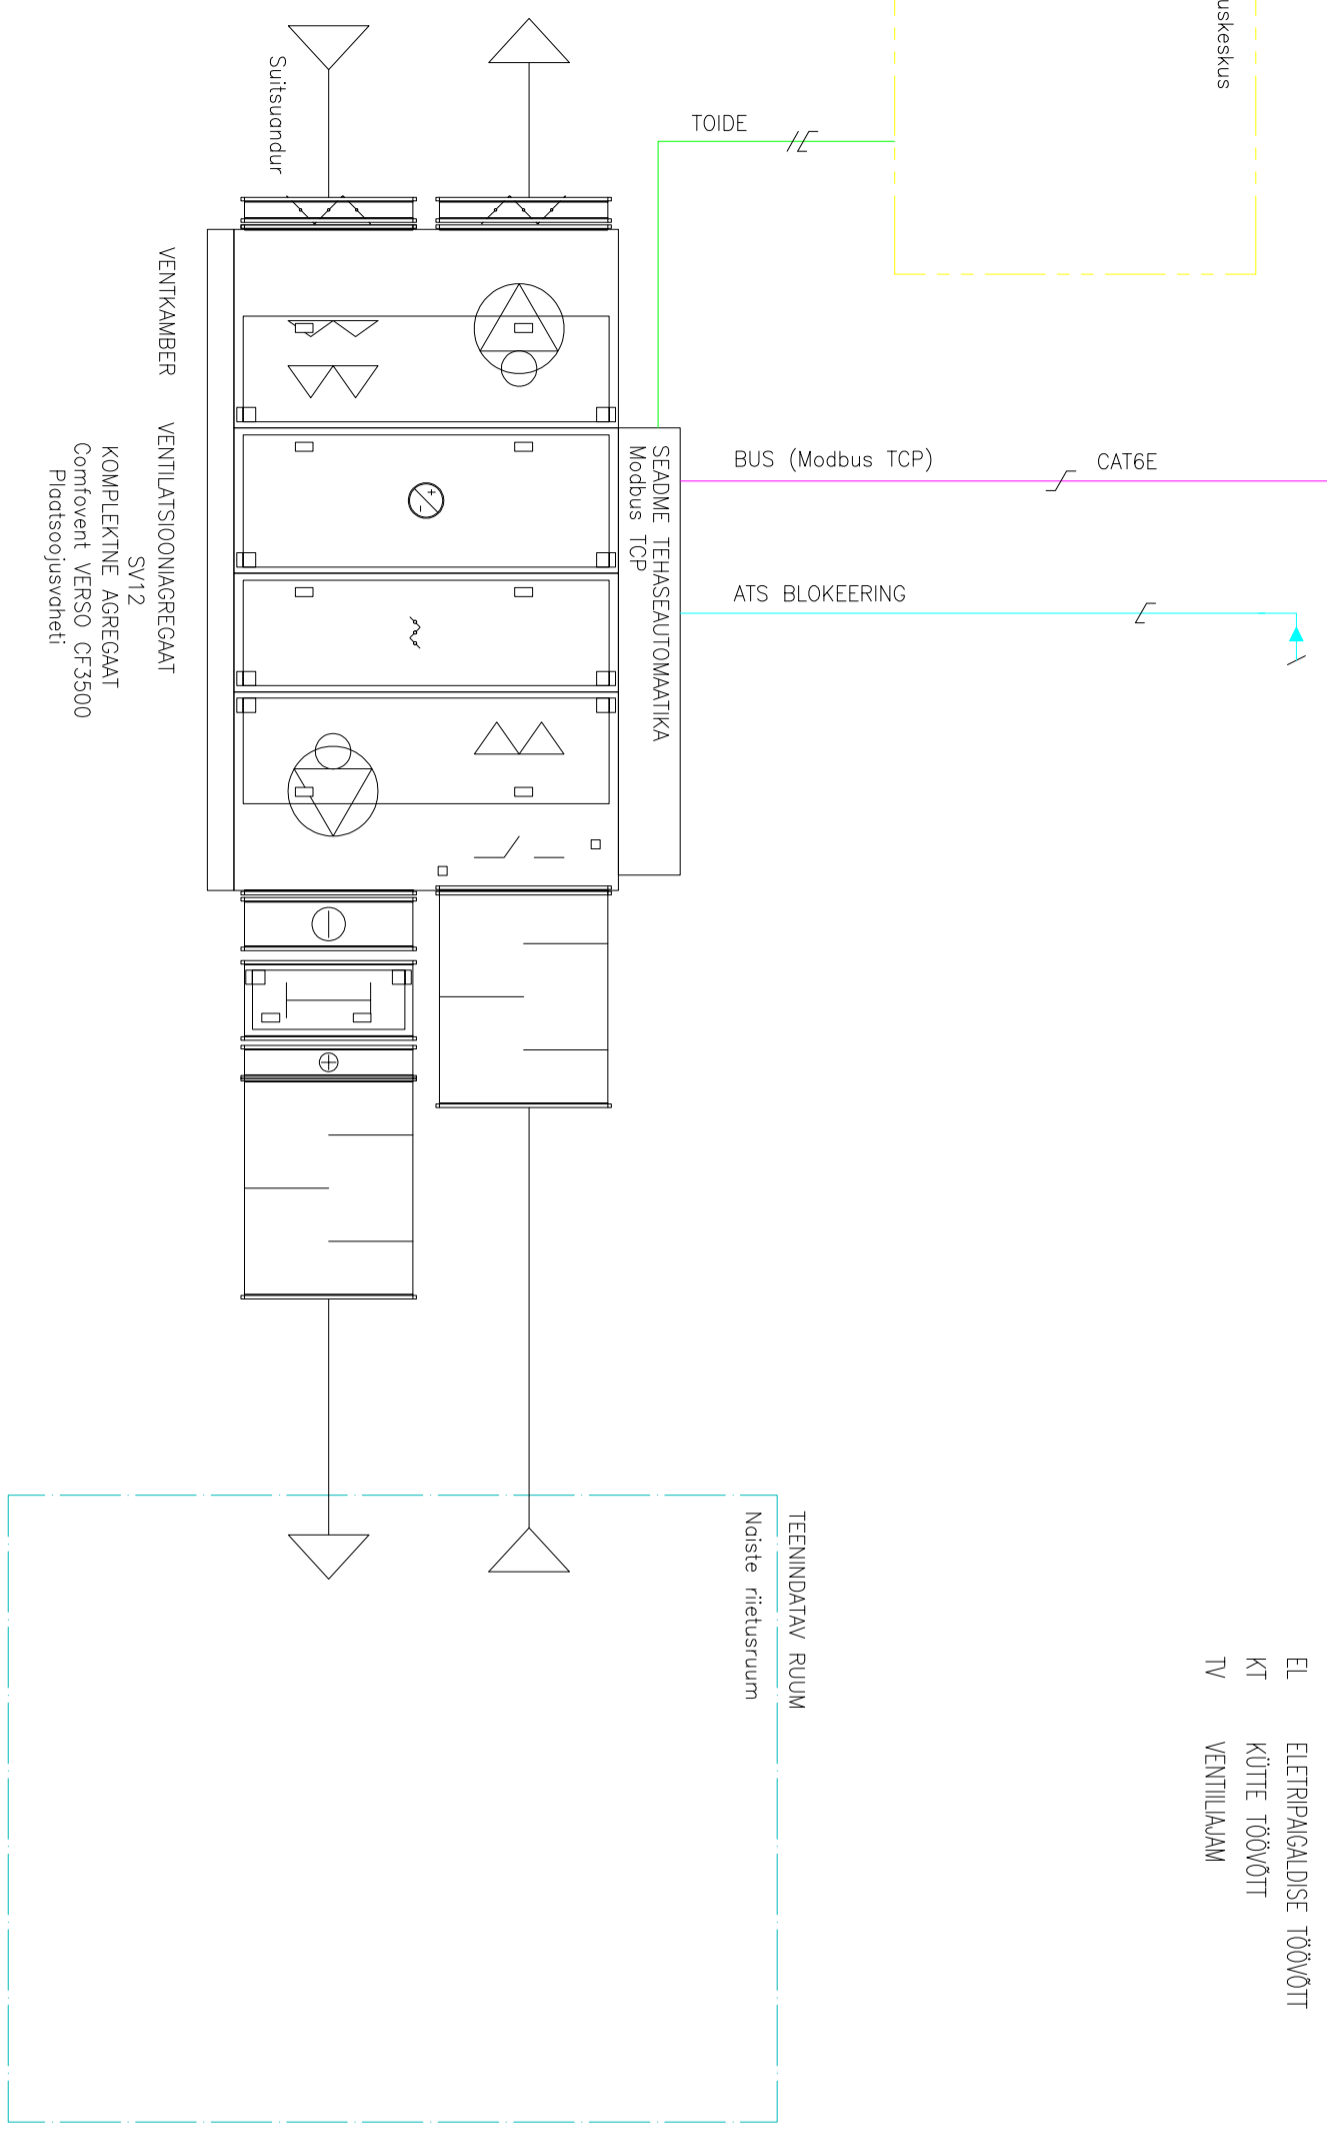

FUNKSIONAALSKEEM:

Töövõtu piir

LISAINFO:

- TOTE-/SIGNAALKABEL VÄKEPINGE (EA)
 - TOTE-/SIGNAALKABEL 400VAC/230VAC (EL)
 - SEADME KAABEL, KAASAS SEADMEGA
 - ANDMESIDE KAABEL (EA)
 - FÜÜSILINE PUNKT
 - PROGRAMMILINE PUNKT
 - HOONEAUTOMAATIKA TÖÖVÕTT
 - ELETRIPAIGALDISE TÖÖVÕTT
 - KÜTTE TÖÖVÕTT
 - TV
 - M MOTOR/VENTILAATOR
 - ATS TULEKAHU VÄLJALÜTUS
 - K KONTAKTOR
 - KA RELLEE
 - VAS HOONEAUTOMAATIKA ALAKESKUS
- Kaabrite tuletundlikkus, CPR
Dec-s2,q2,a2

FLIR automaatika

Funktsionaalskeem
Ventilatsioonisüsteem SV12

Projekteeris
M.KOERT
Kontrollis
K.HIIB
Staadium
pp

Kuupõev
27.09.2021
Leht
1_1

Keskuse nr.
AK
Töö nr.
562

Joonise nr.
EA_SV12

A Muudatus:

B Muudatus: