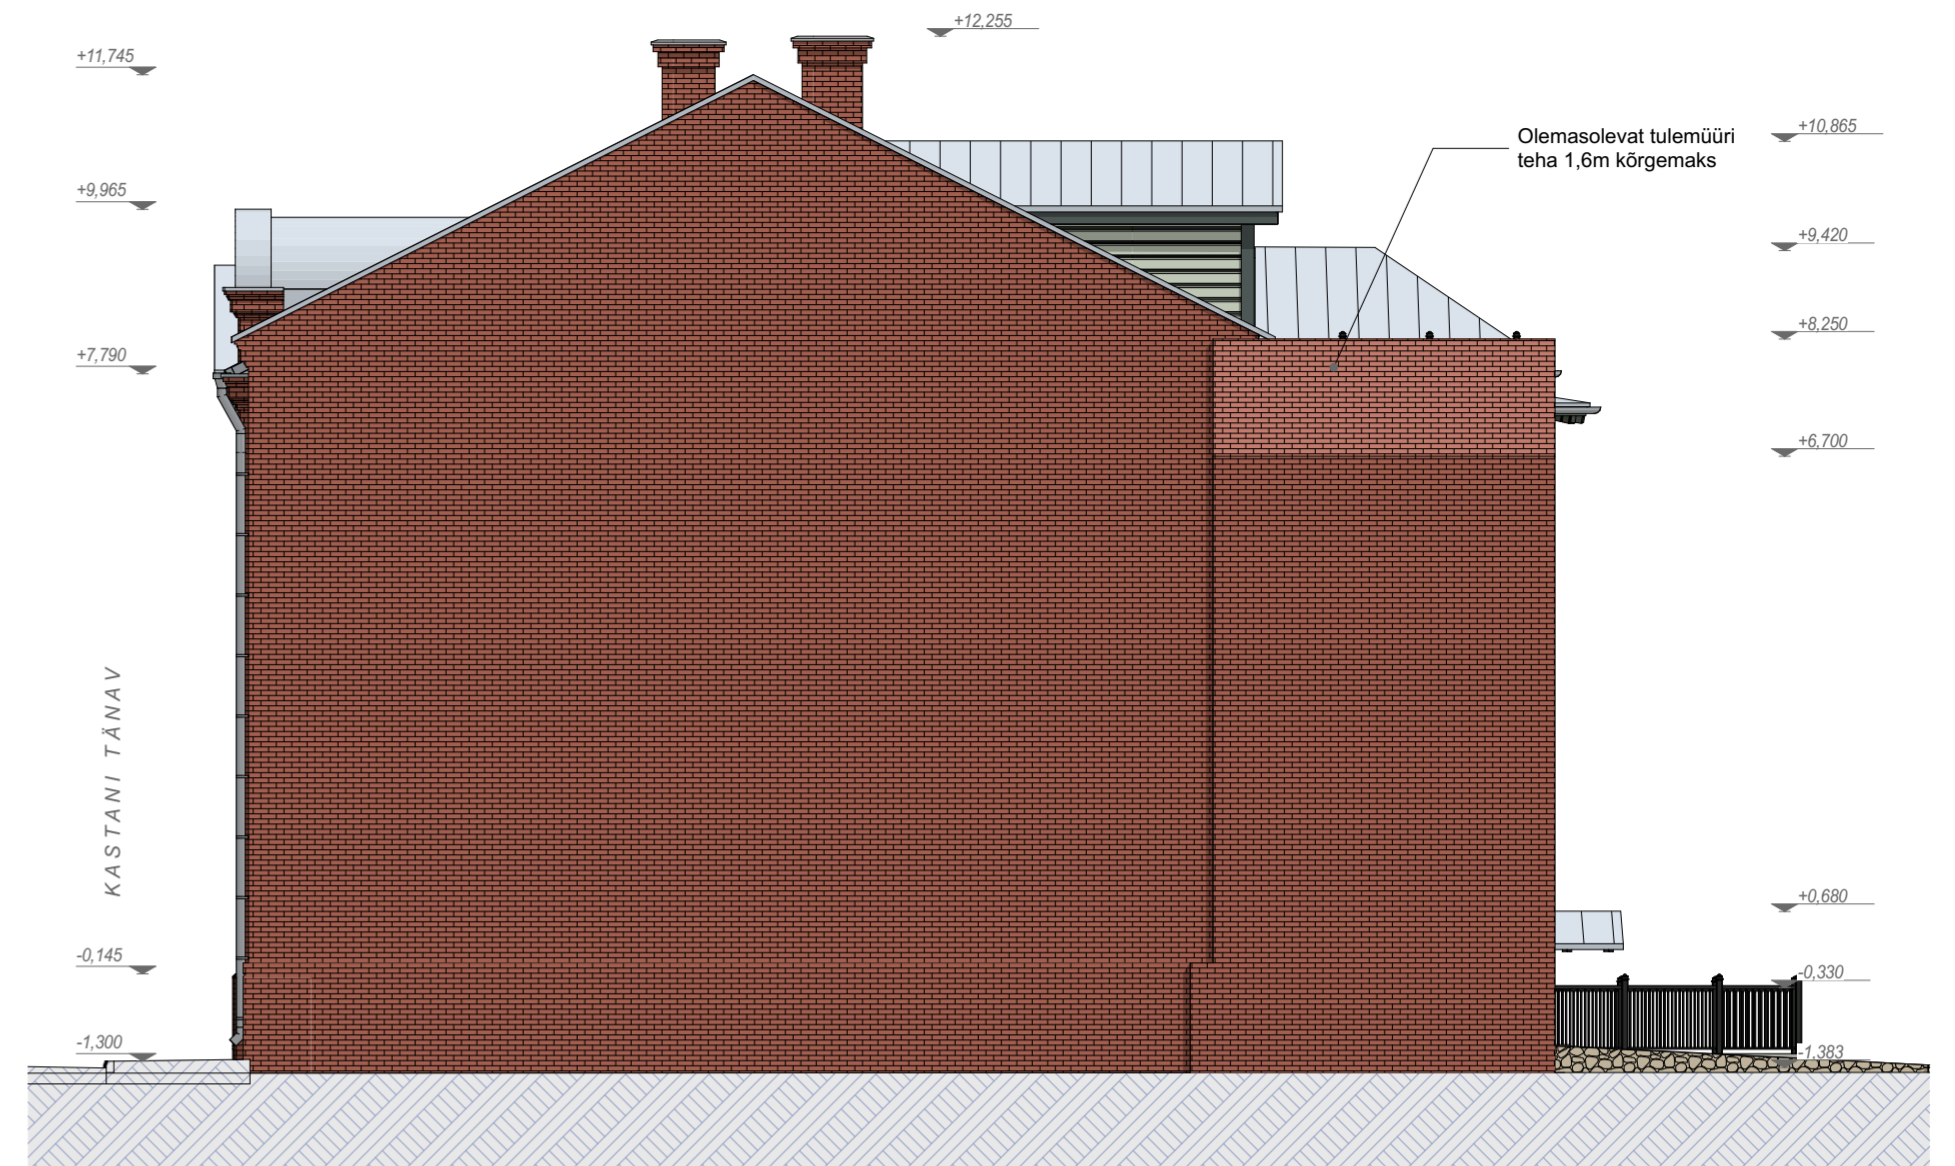

A VAADE A 1:100

B VAADE B 1:100

C VAADE C 1:100

D VAADE D 1:100

VÄLISVIIMISTLUS

- 1 - VÄLISSEIN - OLEMASOLEV HOONEMAHT - PUNANE TELLIS
- 2 - PUITMAHU VÄLISSEIN - HORISONTAALNE LAI LAUDIS (195MM) - HELE ROHELINE TIKKURILA FACADE 4921
- 3 - PUITMAHU PIIRDELIISTUD(nurga-, akna-, sokli- ja karniisiliistud) - TUME HALLIKAS ROHELINE RAL 6012
- 4 - PUITMAHU RÄÄSTAS - TUME HALLIKAS OLIVI ROHELINE RAL 6011
- 5 - KATUS - VALTSPLEKK KATUS - TSINKHALL
- 6 - SADEMEVEE SÜSTEEMID, AKNA VEEPLEKID - TSINKHALL PLEKK
- 7 - AKNAD JA RÕDUKSED OLEMASOLEVAS KIVIMAHUS - PUIT, VÄRVITÖÖN TUME PUNANE RAL 3004
- 8 - AKNAD, RÕDUKSED PUITFASSAADIGA HOONEOSAS - PUIT, VÄRVITÖÖN VALGE
- 9 - RÕDU PIIRDE - METALL, VÄRVITÖÖN MUST
- 10 - SOKKEL - OLEMASOLEVAS KIVISEINTE MAHUS: PUNANE TELLIS, OSALISELT MAAKIVI LAOTIS
- 11 - SOKKEL - PUITFASSAADIGA HOONEMAHUS: HELE HALL LUBIKRÕHV, VÄRVITÖÖN RAL 7004
- 12 - KORSTNAD - PUNANE TELLIS (TÄPSUSTATAKSE)