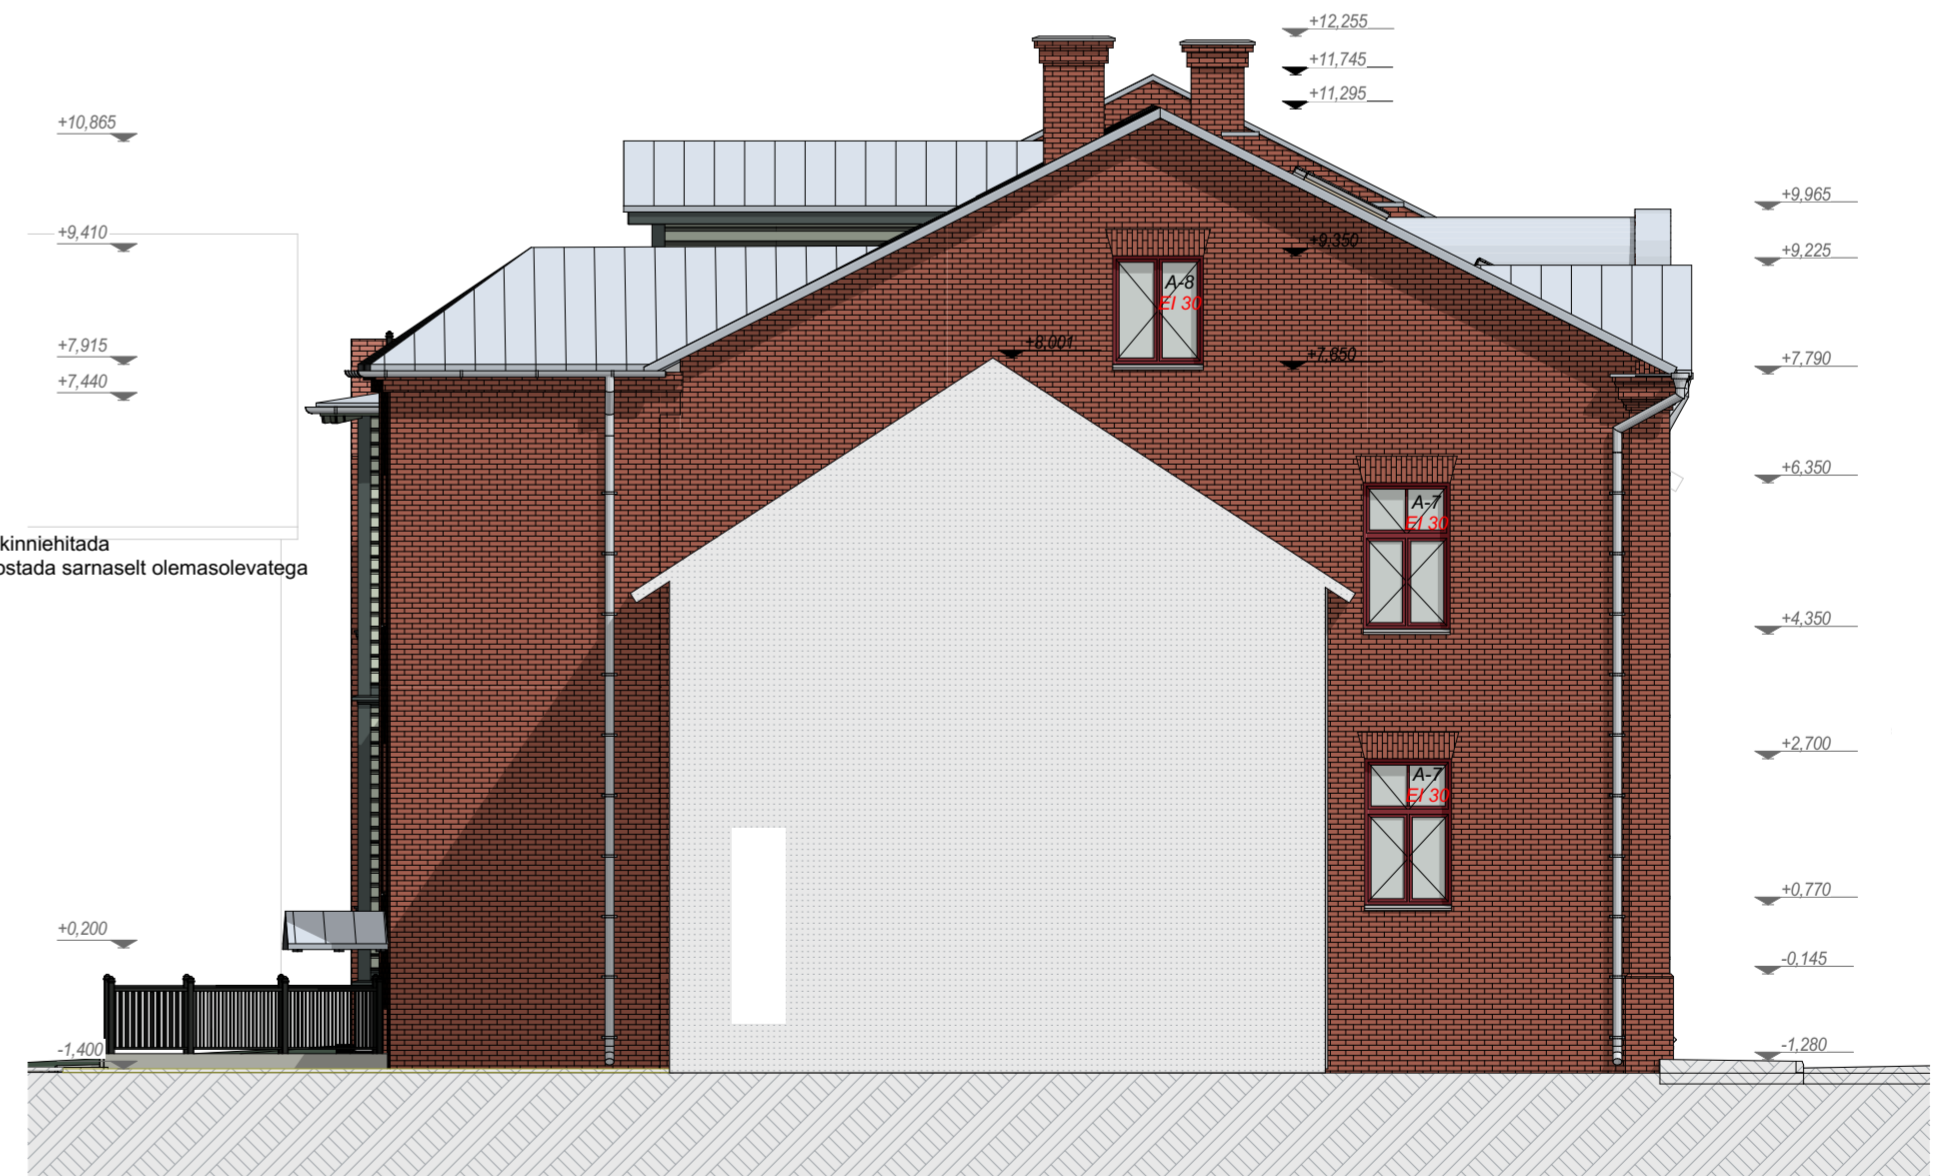

A VAADE A 1:100

B VAADE B 1:100

C VAADE C 1:100

D VAADE D 1:100

VÄLISVIIMISTLUS

- 1 - VÄLISSEIN - OLEMASOLEV HOONEMAHT - PUNANE TELLIS
- 2 - PUITMAHU VÄLISSEIN - HORISONTAALNE LAI LAUDIS (195MM) - HELE ROHELINE TIKKURILA FACADE 4921
- 3 - PUITMAHU PIIRDELIISTUD(nurga-, akna-, sokli- ja karniisiliistud) - TUME HALLIKAS ROHELINE RAL 6012
- 4 - PUITMAHU RÄÄSTAS - TUME HALLIKAS OLIVI ROHELINE RAL 6011
- 5 - KATUS - VALTSPLEKK KATUS - TSINKHALL
- 6 - SADEMEVEE SÜSTEEMID, AKNA VEEPLEKID - TSINKHALL PLEKK
- 7 - AKNAD JA RÕDUKSED OLEMASOLEVAS KIVIMAHUS - PUIT, VÄRVITÖÖN TUME PUNANE RAL 3004
- 8 - AKNAD, RÕDUKSED PUITFASSAADIGA HOONEOSAS - PUIT, VÄRVITÖÖN VALGE
- 9 - RÕDU PIIRDE - METALL, VÄRVITÖÖN MUST
- 10 - SOKKEL - OLEMASOLEVAS KIVISEINTE MAHUS: PUNANE TELLIS, OSALISELT MAAKIVI LAOTIS
- 11 - SOKKEL - PUITFASSAADIGA HOONEMAHUS: HELE HALL LUBIKRÕHV, VÄRVITÖÖN RAL 7004
- 12 - KORSTNAD - PUNANE TELLIS (TÄPSUSTATAKSE)