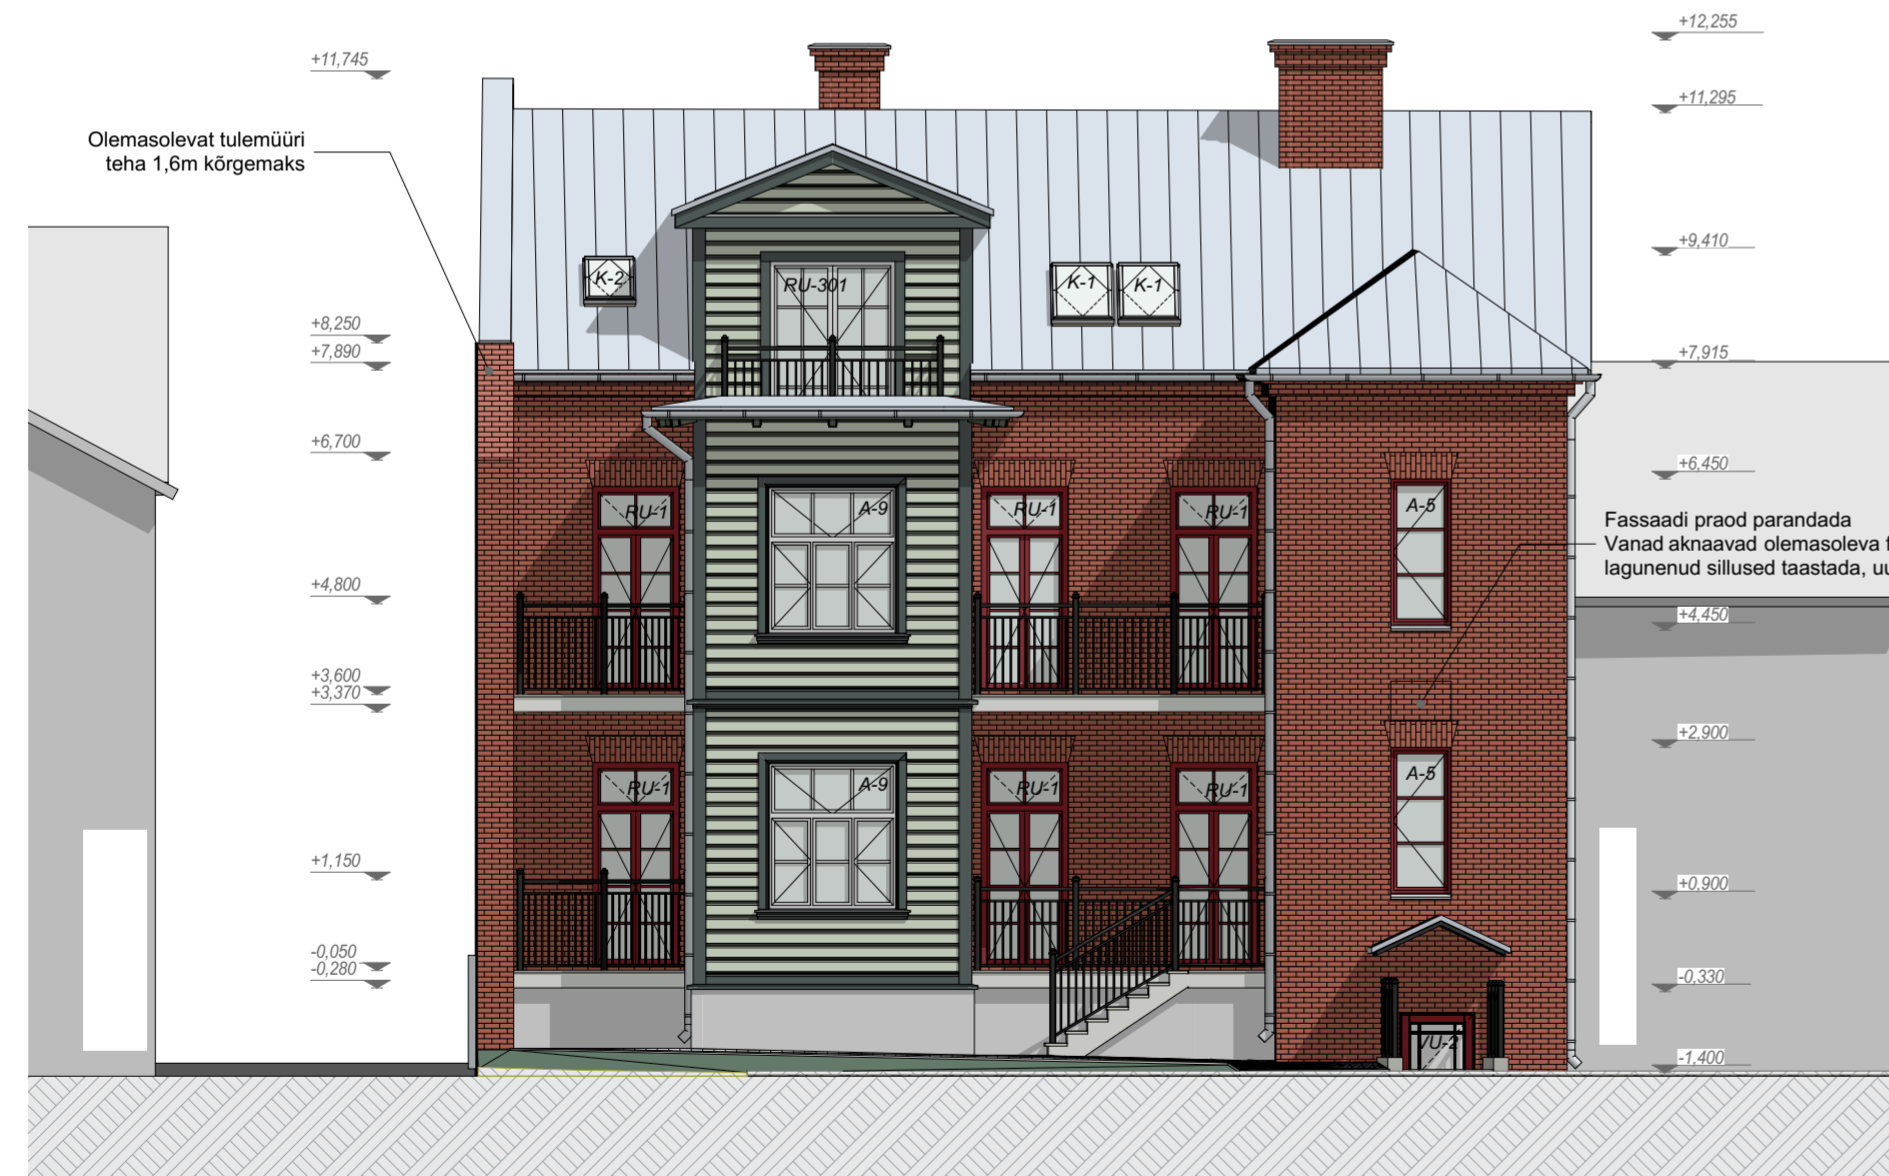

A VAADE A 1:100

B VAADE B 1:100

C VAADE C 1:100

D VAADE D 1:100

VÄLISVIIMISTLUS

- 1 - VÄLISSEIN - OLEMASOLEV HOONEMAHT - PUNANE TELLIS
- 2 - PUITMAHU VÄLISSEIN - HORISONTAALNE LAI LAUDIS (195MM) - HELE ROHELINE TIKKURILA FACADE 4921
- 3 - PUITMAHU PIIRDELIISTUD(nurga-, akna-, sokli- ja karniisiliistud) - TUME HALLIKAS ROHELINE RAL 6012
- 4 - PUITMAHU RÄÄSTAS - TUME HALLIKAS OLIVI ROHELINE RAL 6011
- 5 - KATUS - VALTSPLEKK KATUS - TSINKHALL
- 6 - SADEMEVEE SÜSTEEMID, AKNA VEEPLEKID - TSINKHALL PLEKK
- 7 - AKNAD JA RÕDUKSED OLEMASOLEVAS KIVIMAHUS - PUIT, VÄRVITÖÖN TUME PUNANE RAL 3004
- 8 - AKNAD, RÕDUKSED PUITFASSAADIGA HOONEOSAS - PUIT, VÄRVITÖÖN VALGE
- 9 - RÕDU PIIRDE - METALL, VÄRVITÖÖN MUST
- 10 - SOKKEL - OLEMASOLEVAS KIVISEINTE MAHUS: PUNANE TELLIS, OSALISELT MAAKIVI LAOTIS
- 11 - SOKKEL - PUITFASSAADIGA HOONEMAHUS: HELE HALL LUBIKRÕHV, VÄRVITÖÖN RAL 7004
- 12 - KORSTNAD - PUNANE TELLIS (TÄPSUSTATAKSE)