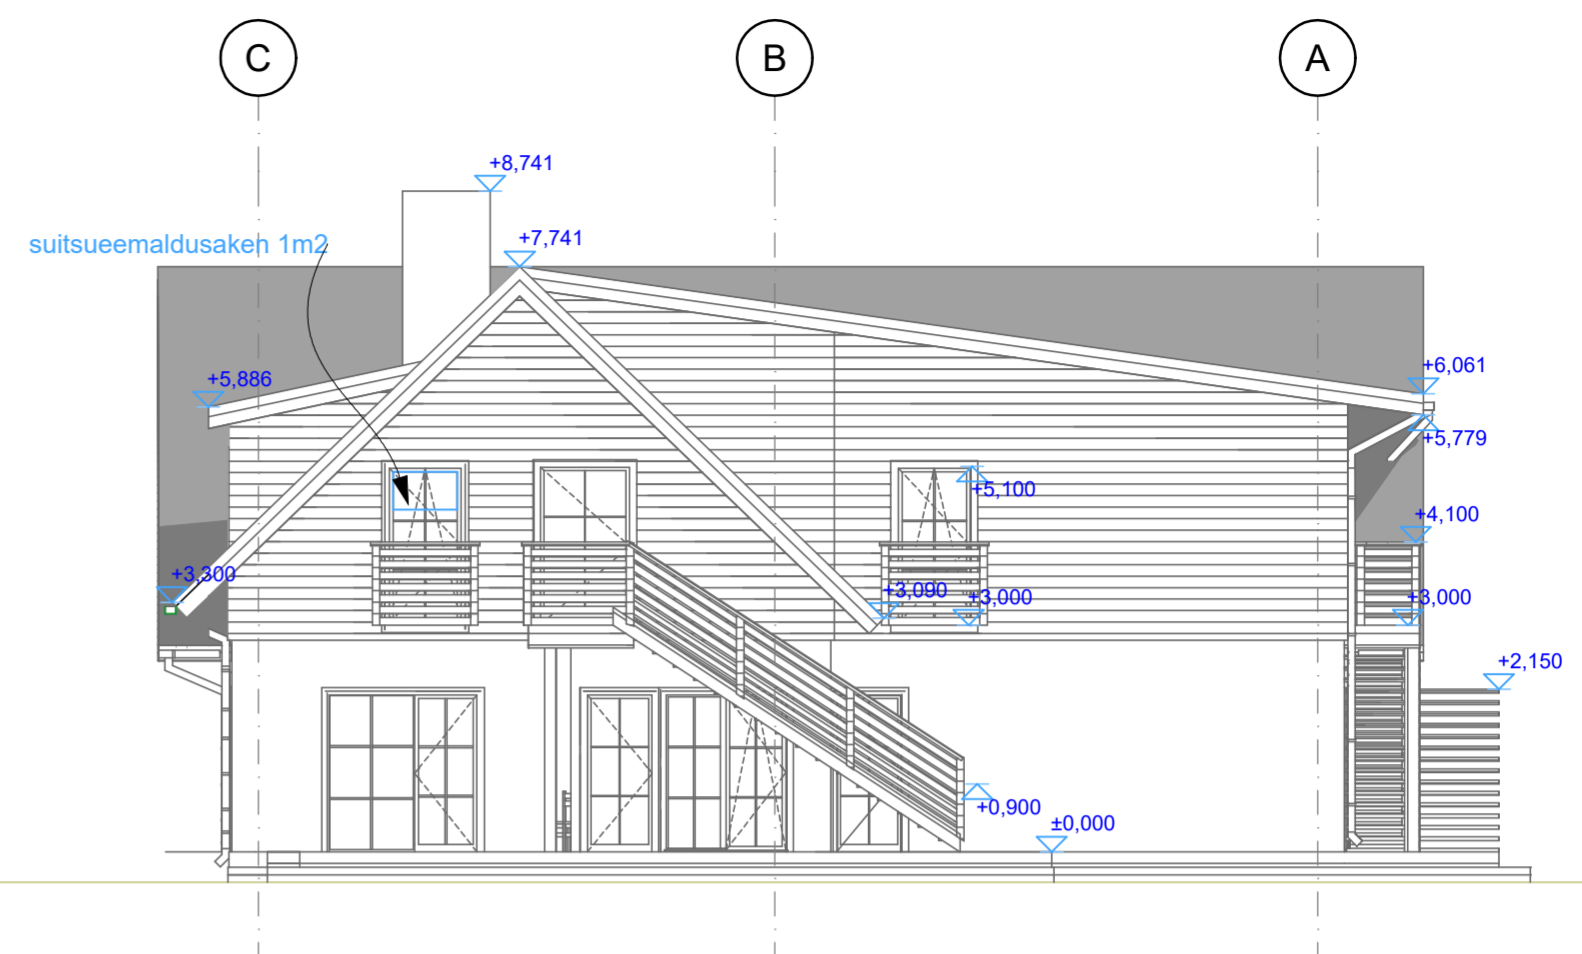

Vaade Lõunast

1:100

Vaade Läänest

1:100

Vaade Põhjast

1:100

Vaade Idast

1:100

Kuressaare Saaremaa	Kodumajautushoone laiendus eelprojekt		
Vaated M1:100	tellija		
09.12.2021	töö nr.	20190927	
	staad.	EP	
fail: 20190927_EP_AR-6-01_v04_vaated			