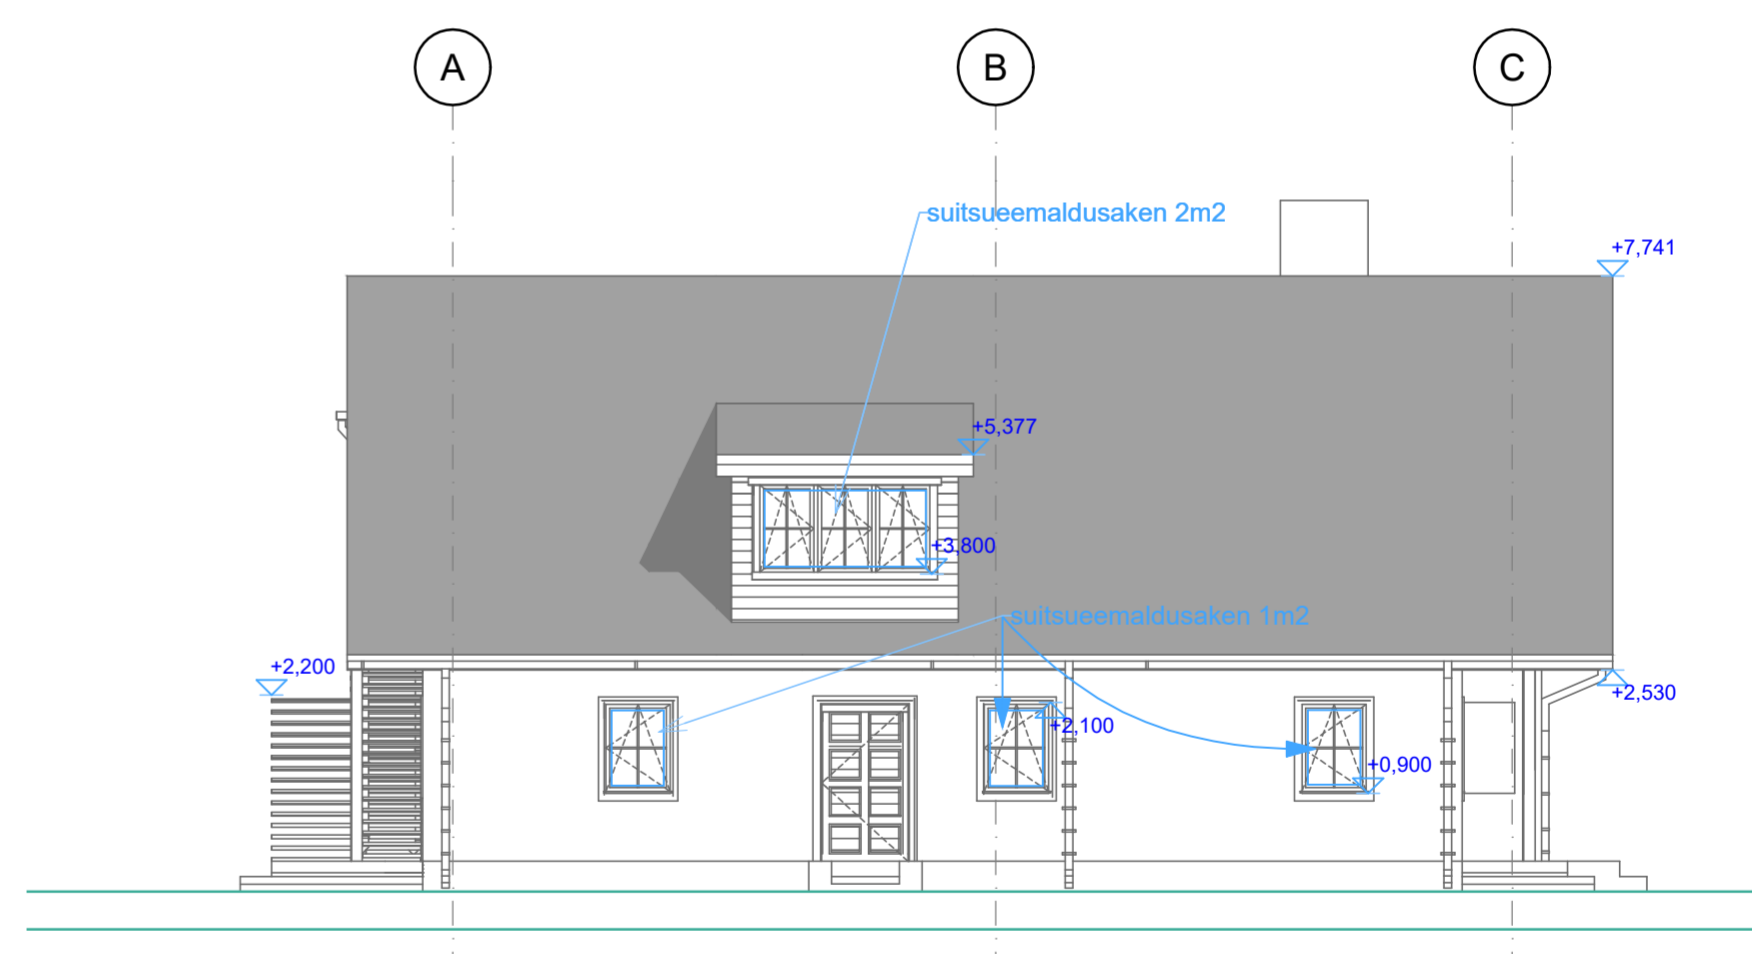

Vaade Lõunast

1:100

Vaade Läänest

1:100

Vaade Põhjast

1:100

Vaade Idast

1:100

Kuressaare Saaremaa	Kodumajautushoone laiendus eelprojekt		
Vaated M1:100	tellija		
09.12.2021	töö nr.	20190927	
	staad.	EP	
fail: 20190927_EP_AR-6-01_v04_vaated			