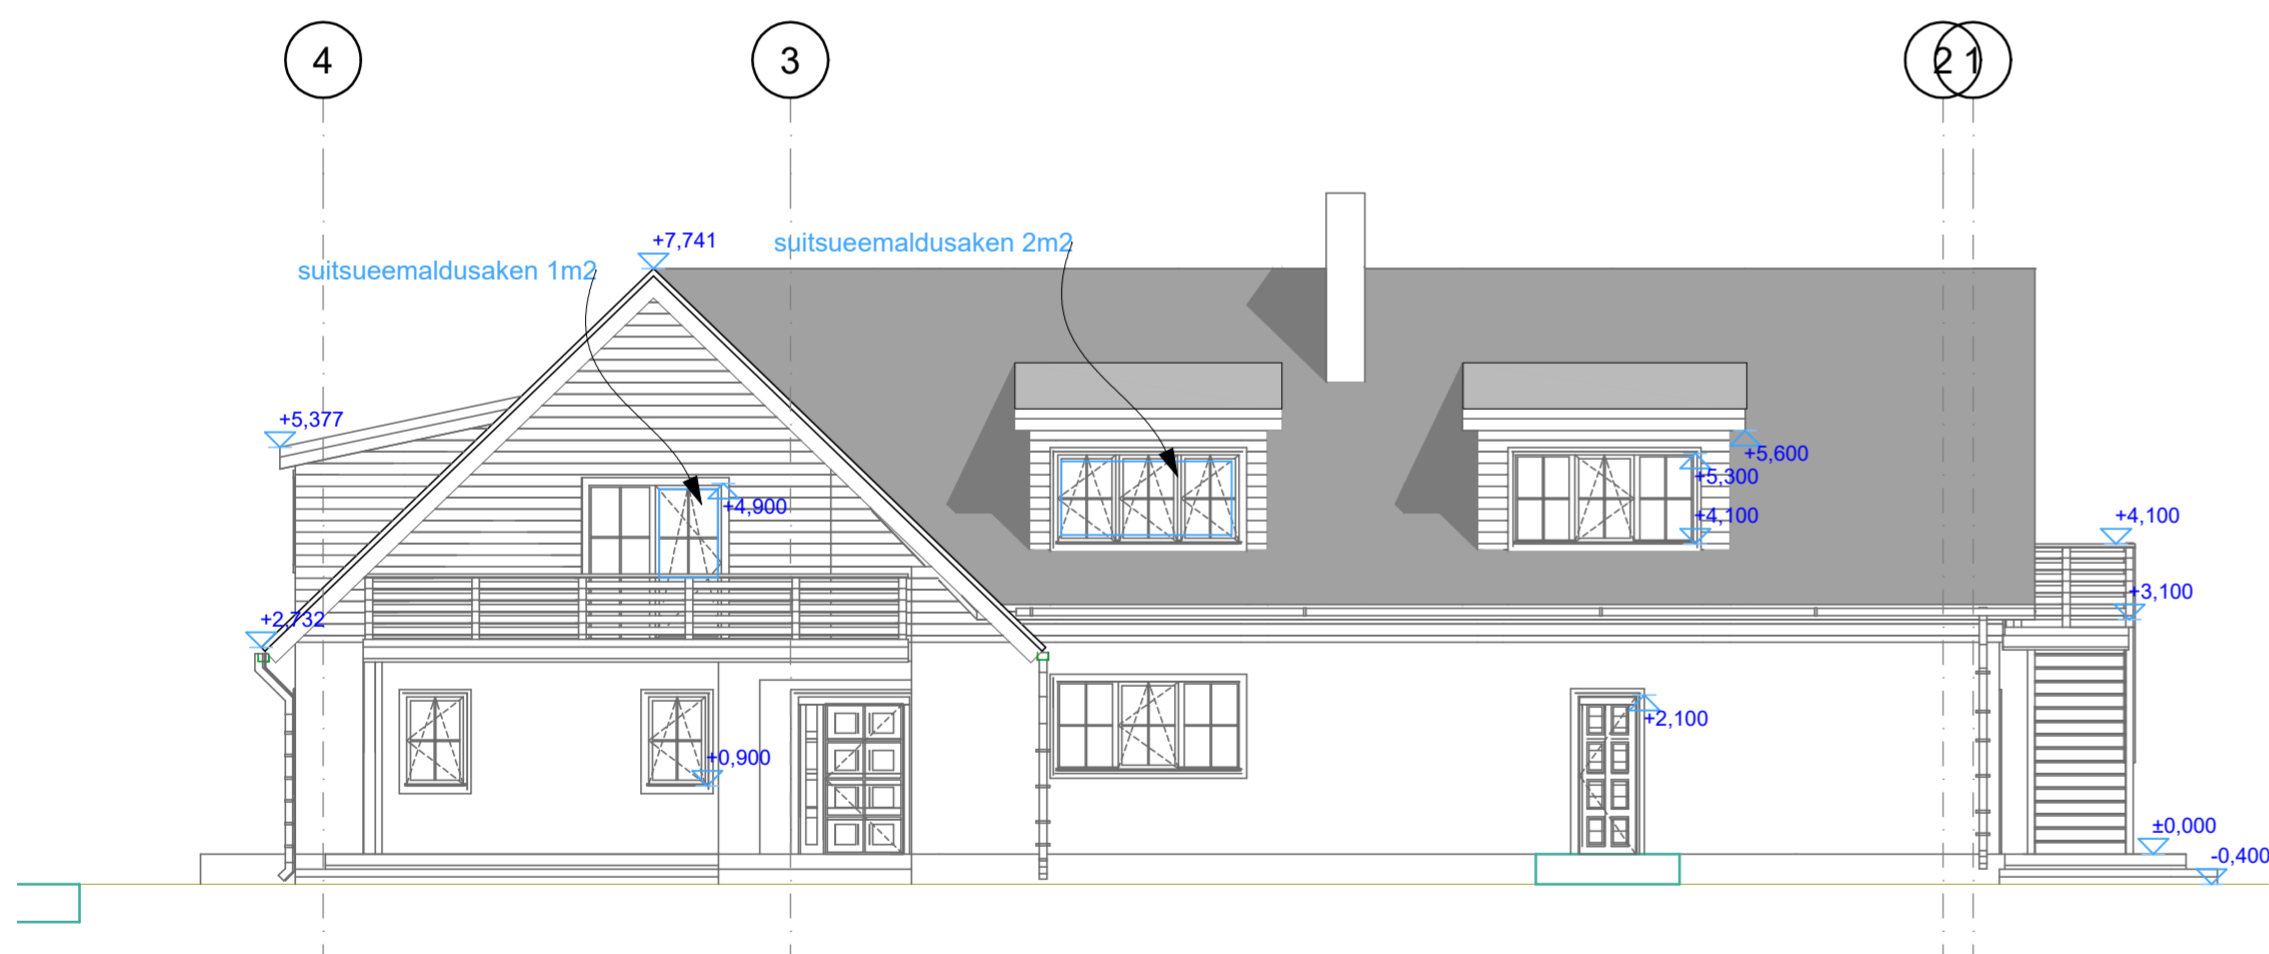

Vaade Lõunast

1:100

Vaade Läänest

1:100

Vaade Põhjast

1:100

Vaade Idast

1:100

Kuressaare Saaremaa	Kodumajautushoone laiendus eelprojekt		
Vaated M1:100	tellija		
09.12.2021	töö nr.	20190927	
	staad.	EP	
fail: 20190927_EP_AR-6-01_v04_vaated			