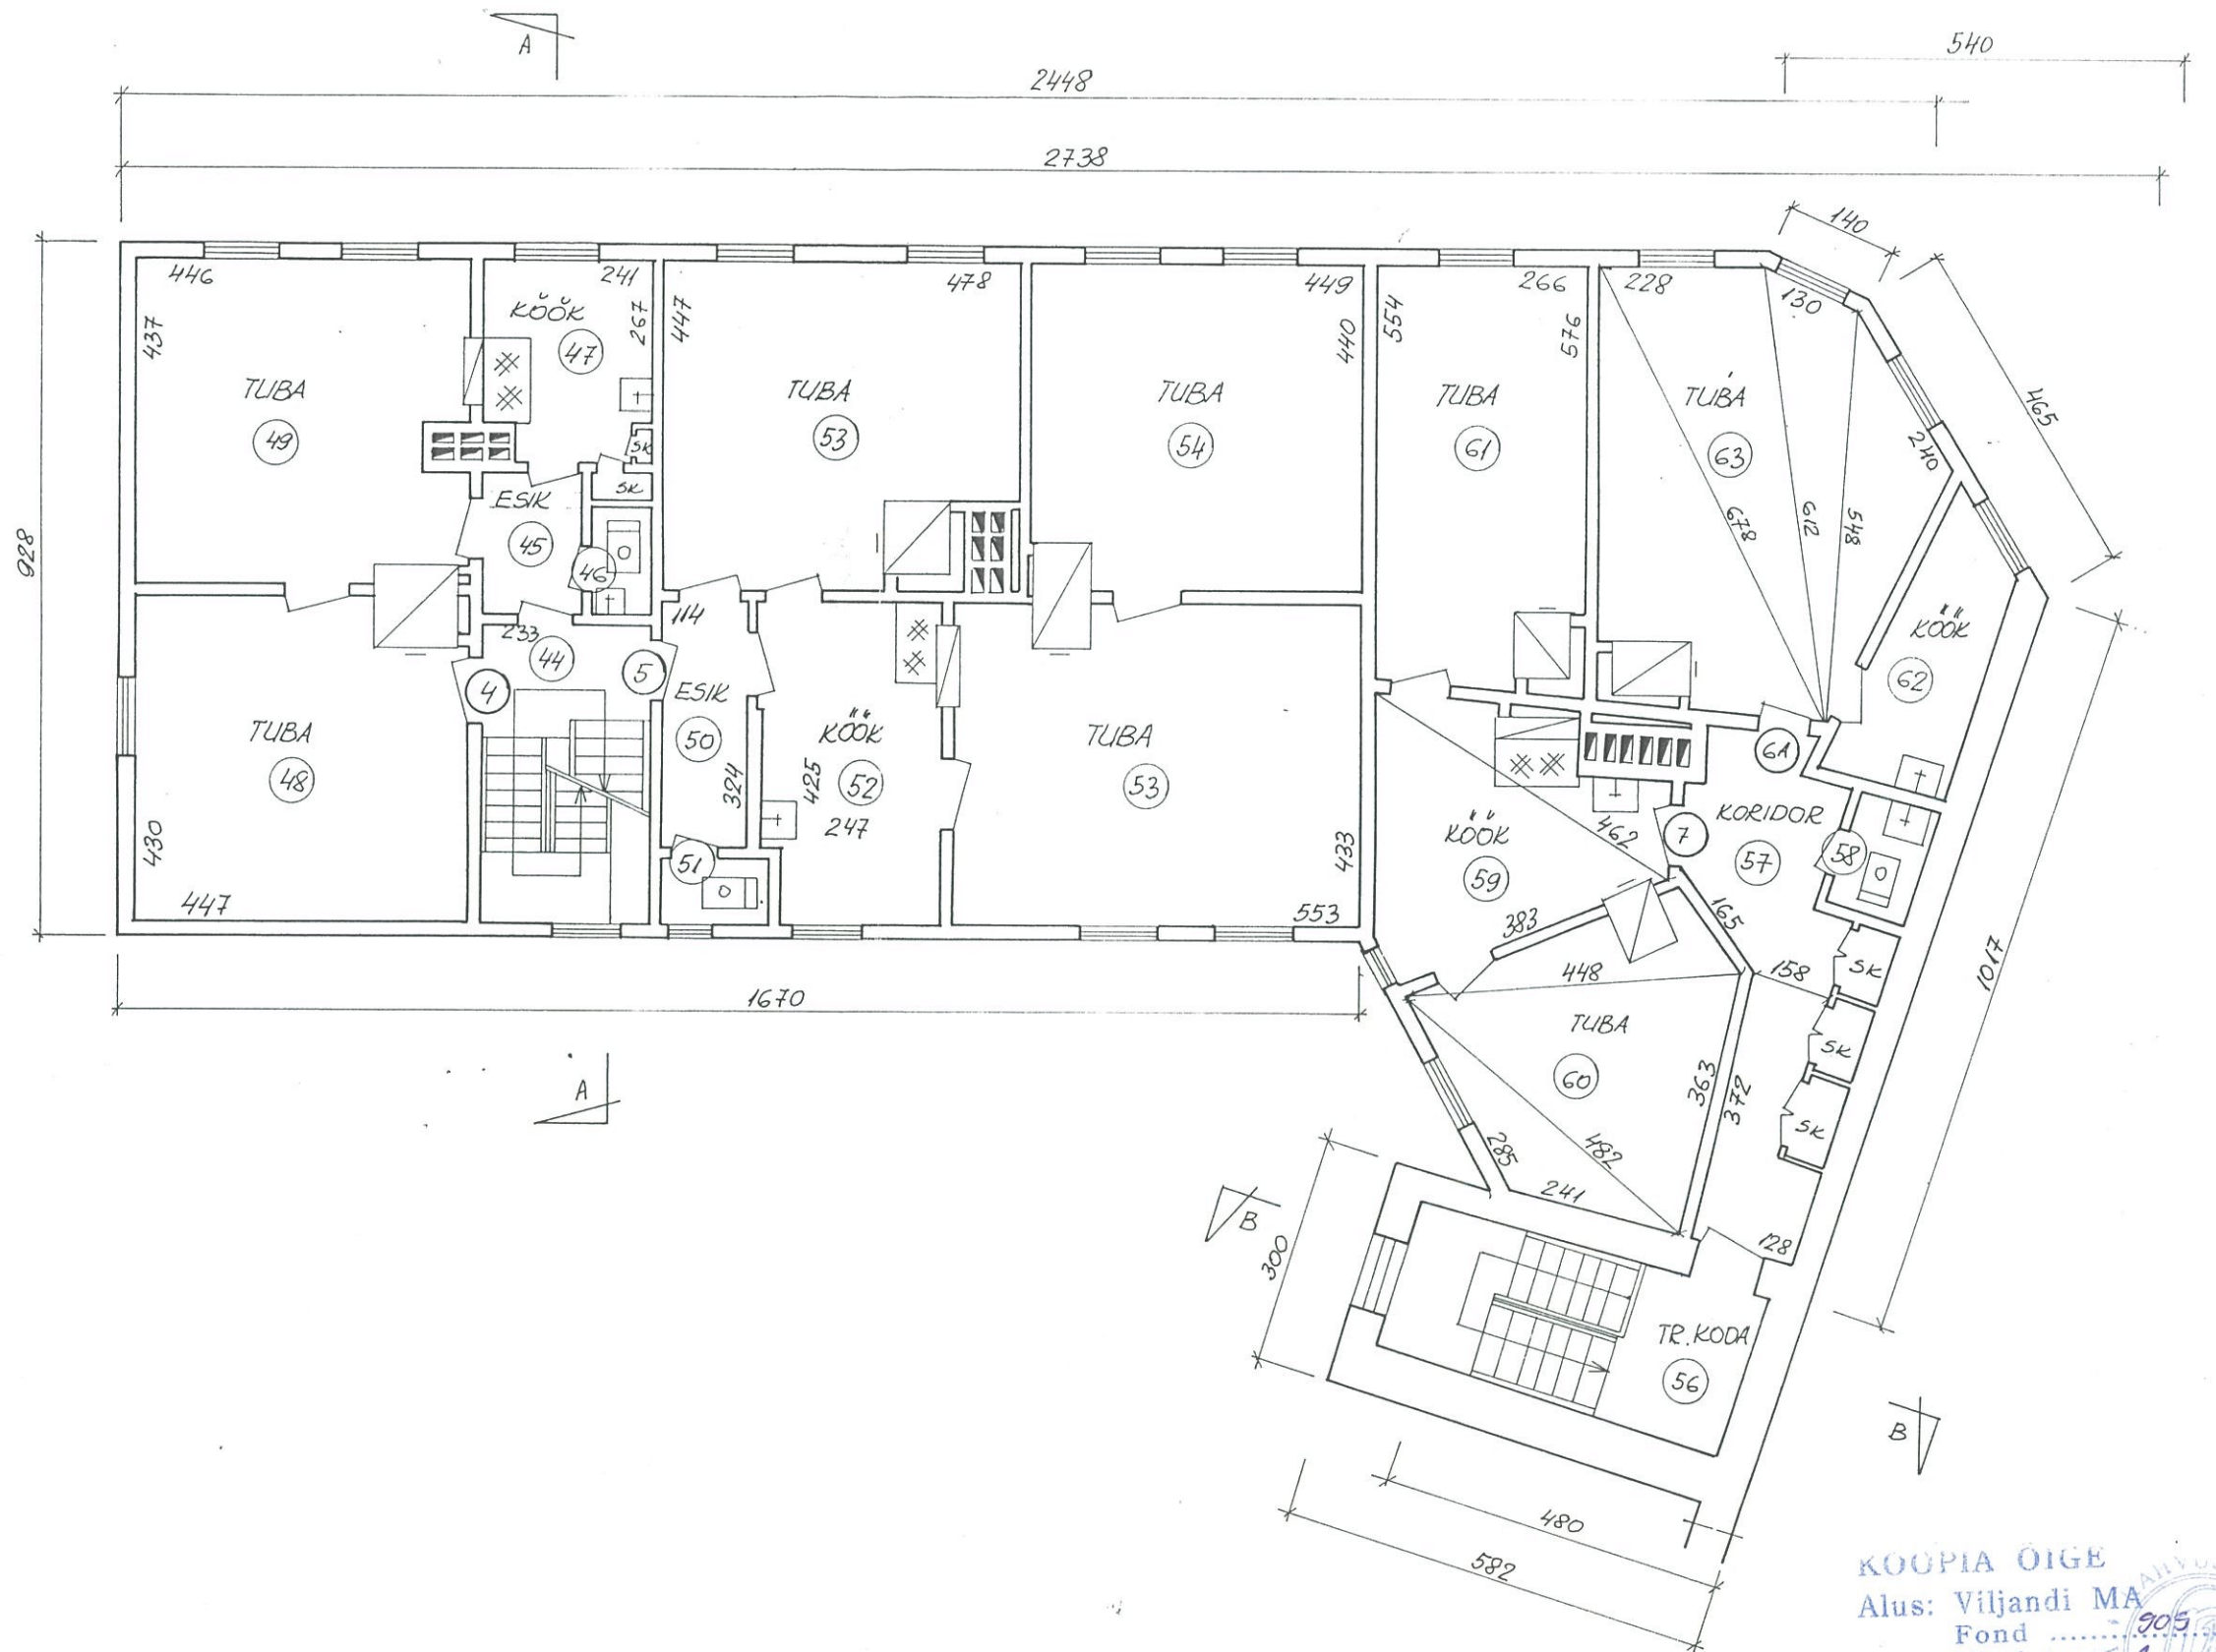

TEISE KORRUSE PLAAN

M 1:100

KOOPIA OIGE  
 Alus: Viljandi MA

Fond ..... 905  
 Nimistu ..... 1  
 Säilik ..... 18.372  
 Leht ..... 61  
 Spetsialist: Kaur Kivimäe  
 Arhitekt: Kaur Kivimäe  
 Oktoober 2007