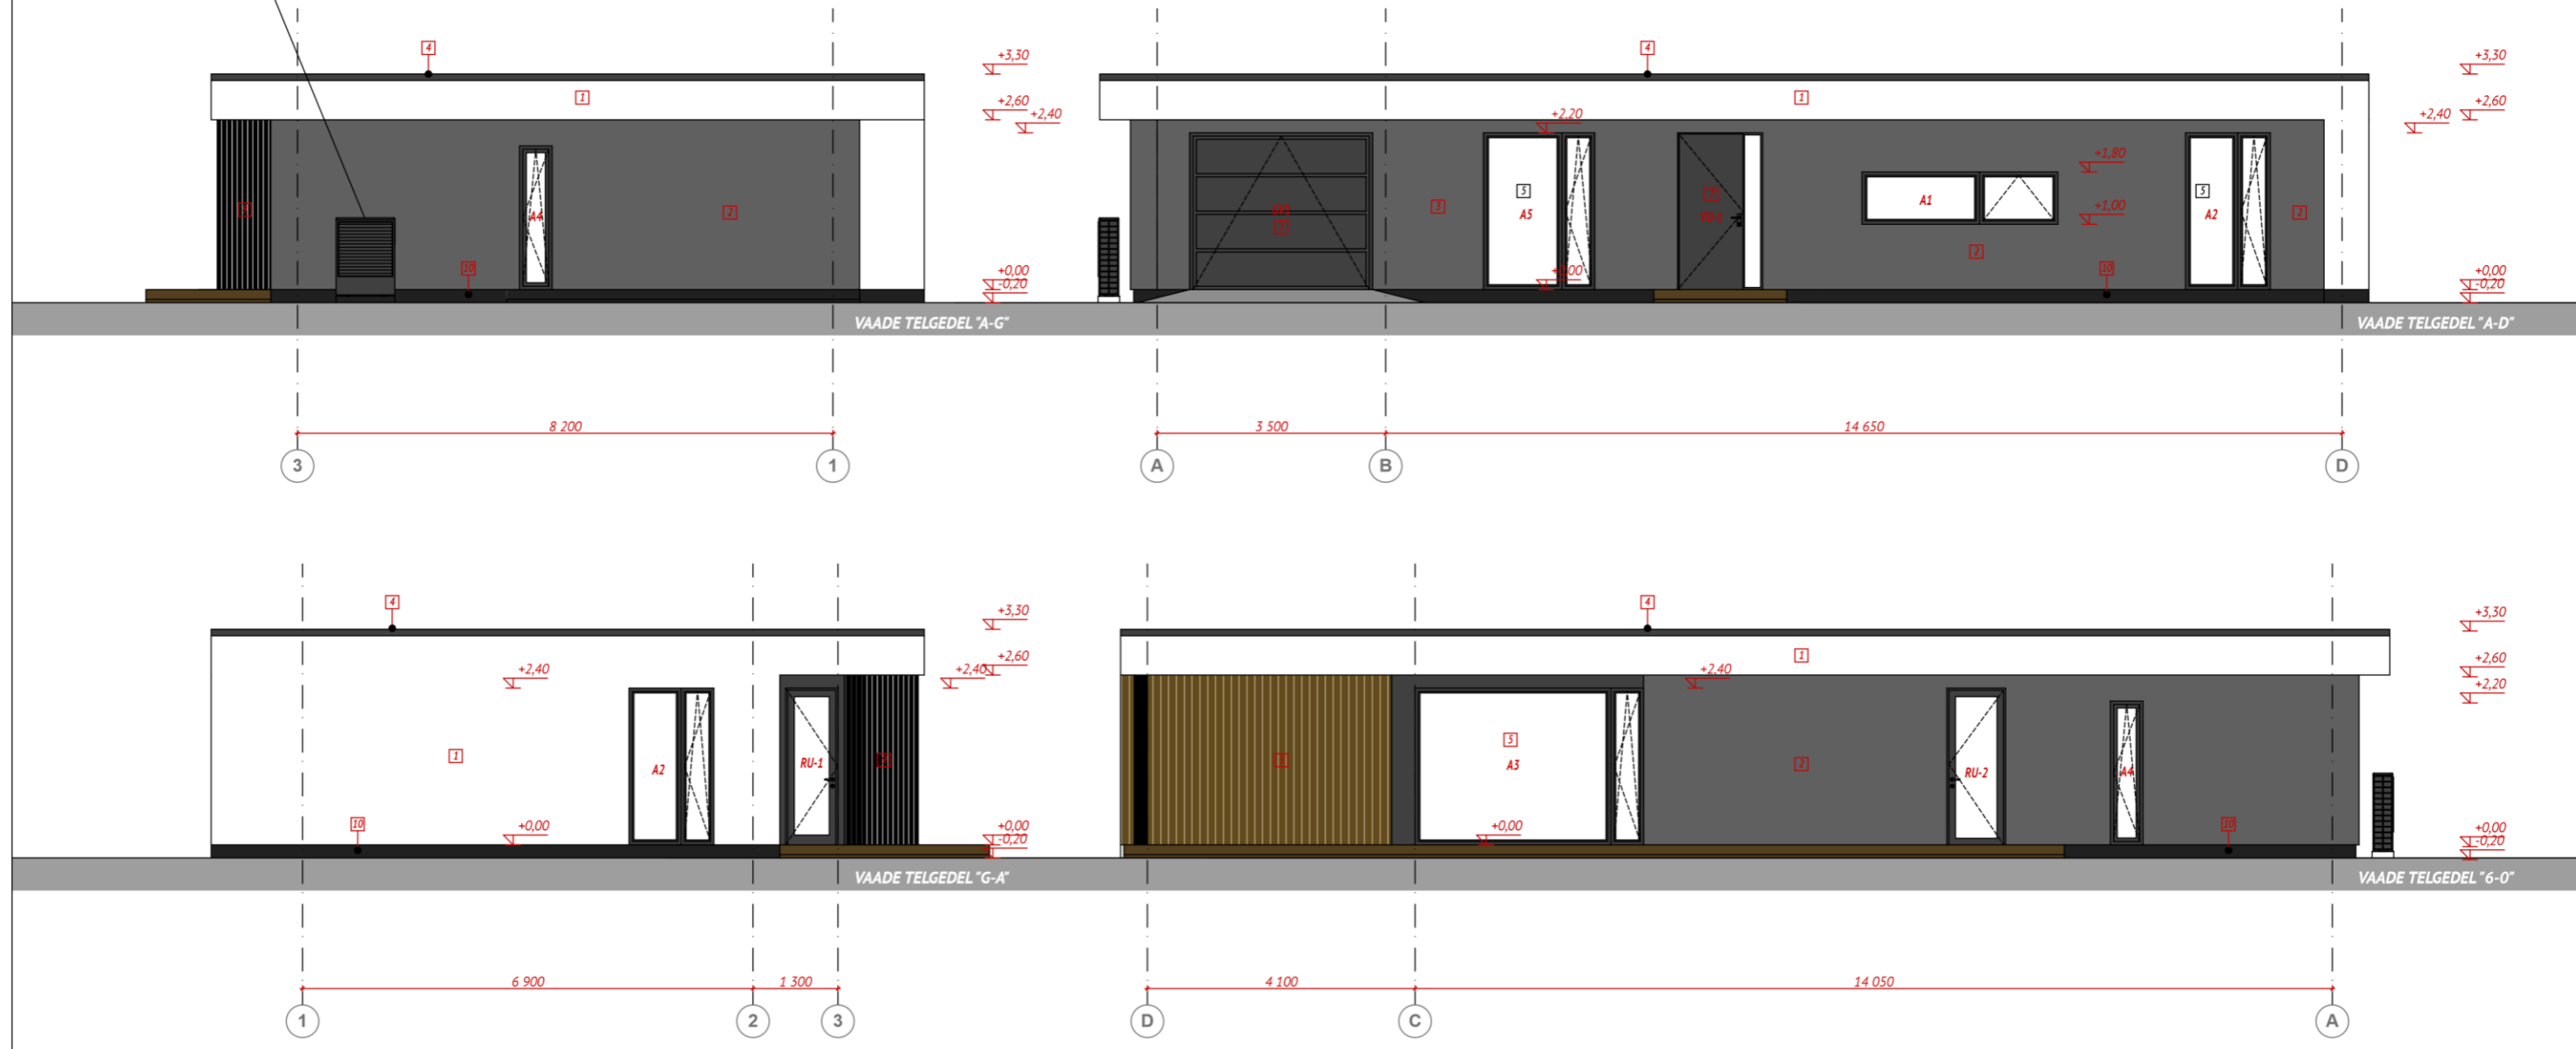

ÕHK-VESI SOOJUSPUMP
DAIKIN ALTHERMA 3H HT
tumehall viimistlus

VÄRVITONIDE NÄLISED:

CERESIT Nebraska 1 CERESIT Nebraska 6 VIVIX F5488 RR23 / RAL7024 RAL7016 TEKNOS WOODDEX 1836 RAL9005

VÄLISVIIMISTLUS:

1. FASSAADID OSALISELT HELE FASSAADIKROHV CERESIT - Nebraska 1
2. FASSAADID OSALISELT TUMEHALL FASSAADIKROHV CERESIT - Nebraska 6
3. FASSAADID OSALISELT VIVIX KOMPOSIITPLAAT 2150x1300 mm TOON PRUUNIKAS - F5488
4. PARAPETI JA KARNIISI VIIMISTLUSPLEKID TUMEHALLID RR23
5. AKNAD PLASTPROFIIL SEEST JA VÄLJAST TUMEHALL RAL7016
6. TERRASSI PUITDETAILID SÜVAIMMUTATUD TERRASSILAUD 28X120 MM
7. VÄLIS- JA GARAAZIUKS TOON: SEEST JA VÄLJAST TUMEHALL RAL7016
8. KATUSEKATE TUMEHALL SBS RULLMATERJAL
9. SALUZII PRUITRIBID 45X195 DETAILID TOON: MUSTL RAL9005
10. SOKKEL TUMEHALL KROHV TOON RAL7016
11. KATUSEALUSE LAUDIS TUMEPRUUN NELIKANTLAUD 22X140 MM TOON; TEKNOS WOODDEX 1836

MÄRKUSED:

1. KÄESOLEV JOONIS TÜHISTAB KÕIK SAMA JOONISENUMBRIGA VARASEMA KUUPÄEVAGA JOONISED.
2. KÕIK MUUDATUSED TULEB KOOSKÖLASTADA ARHITEKTIGA.
3. KÕIK MÕÖDUD JA KÕRGUSMÄRGID KONTROLLIDA EHTITUSEL.
4. KONSTRUKTIIVSE OSA LAHENESED VAATA PÕHIPROJEKTI EHTITUSKONSTRUKTSIOONIDE OSAST