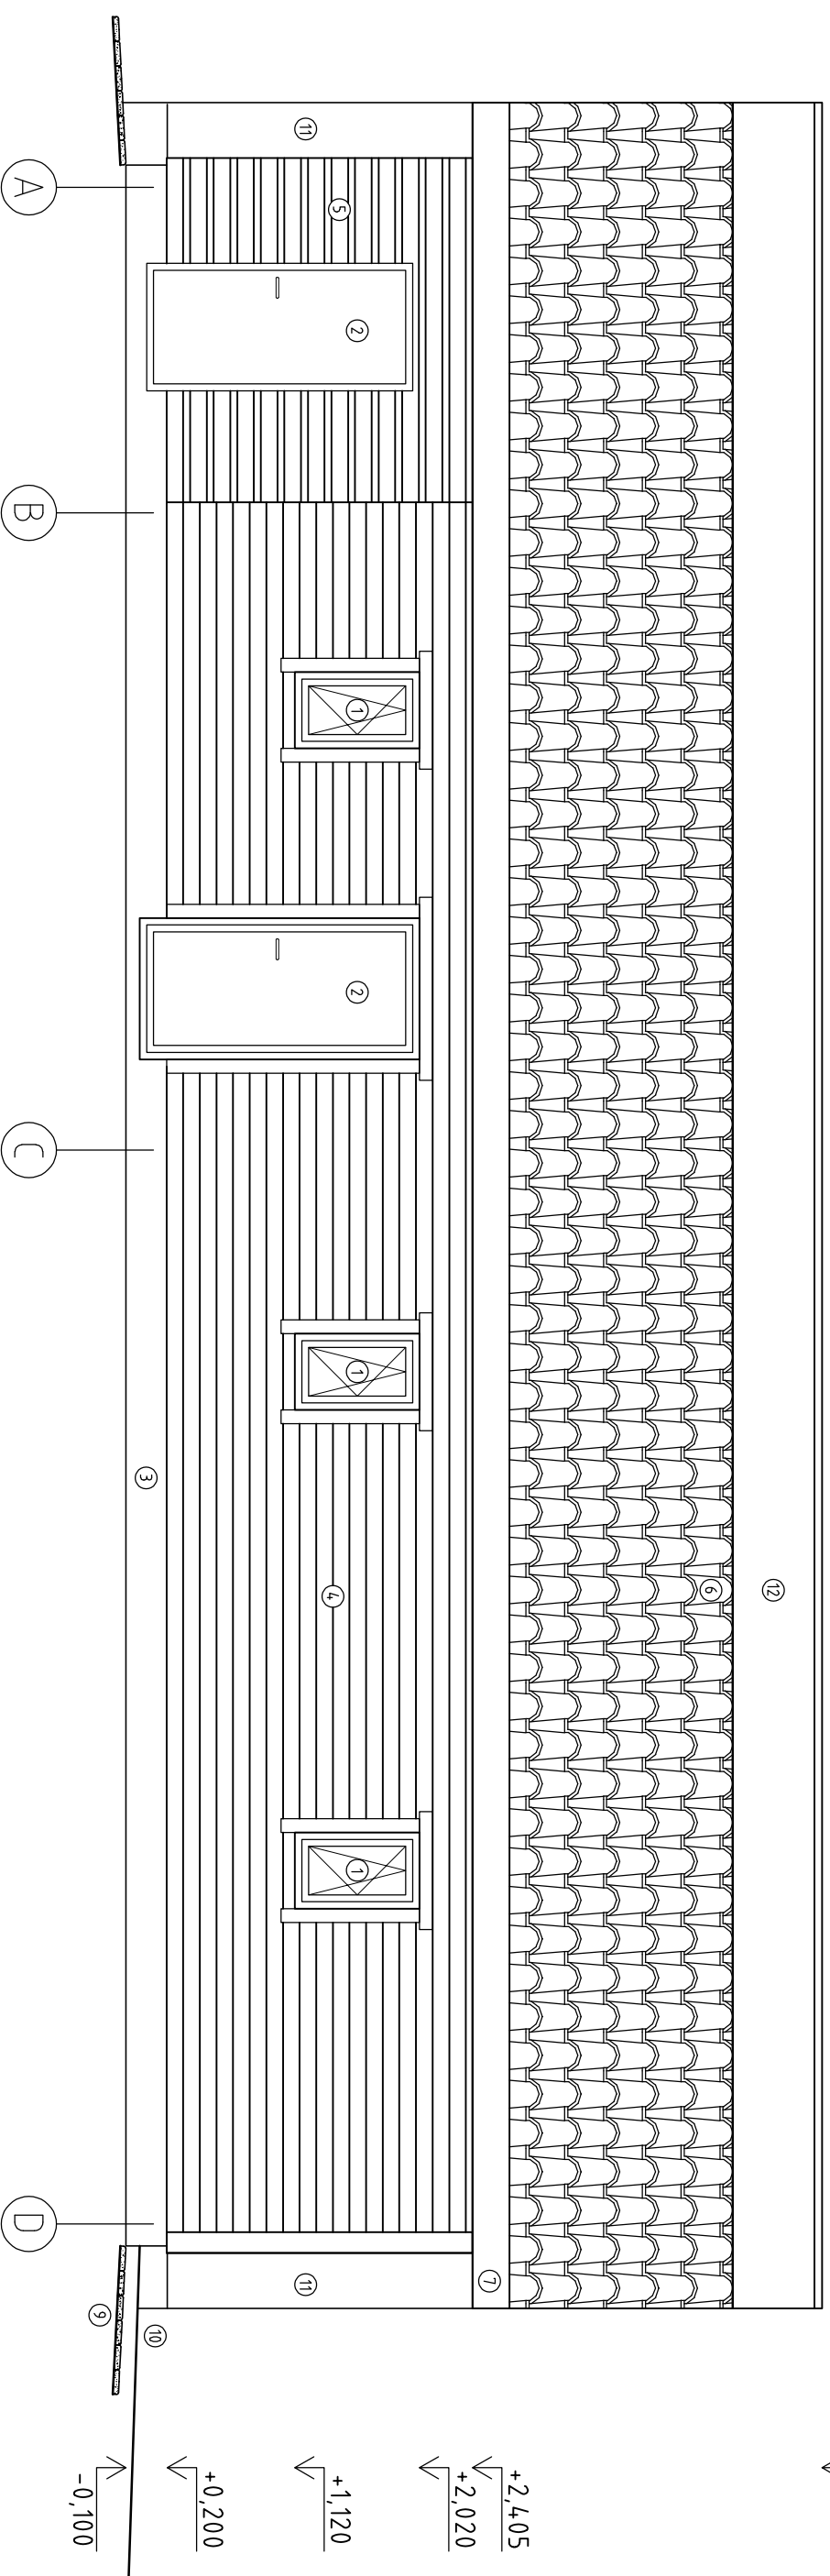

# VAADE TELJEL "1"

1:50

## MATERJALID JA TOONID

1. AKEN, PVC, VALGE
2. UKS, PUUT, PRUUN
3. SOKKEL, KROHV, HALL
4. HOONE VÄLISVIIMISTUS, HOR. VOODRILAUD, KOLLANE
5. HOONE VÄLISVIIMISTUS, HOR. VOODRILAUD (VAHED 50 mm), KOLLANE
6. KIVIKATUS, BETOONKIVI, PRUUN
7. TUULEKAST, LAUD, PRUUN
8. SADEVEE TORUD JA SADEVEE RENN, TSINGITUD PLEKK, TOON PRUUN (PUR)
9. SILLUTISKIIVID, BETOON, HALL
10. KALDTEE, KILLUSTIK, HALL
11. TULEMÜÜR EI-M60, KROHV, HALL
12. PARAPETIPELEKK, PRUUN

VAADE TELJEL "1" 1:50