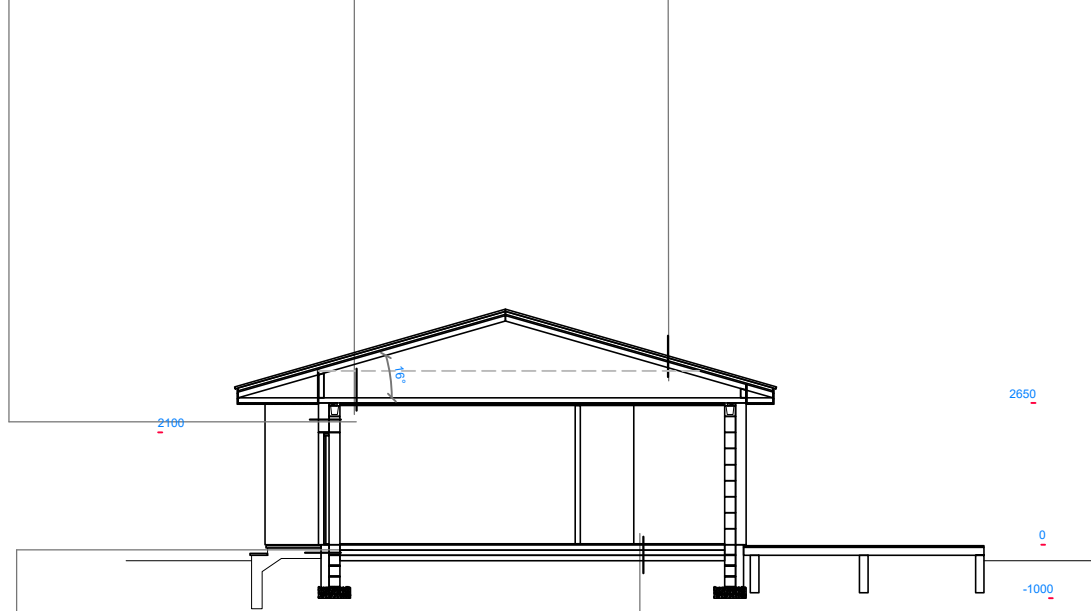

VS

viimistluskiht
krohv
Bauroc plokk 200mm
EPS60 200mm
hõõrdkrohv

VL

fermid
puistevill 600mm
aurutõke
karkass
2xkipsplaat

K

betoonkivi
roov 50x50mm
õhuvähe 25mm
aluskate
fermid

1-1

V

keramsiitplokk 200mm
EPS120 150mm
tsementkiudplaat 8mm

P

parkett 16mm
aluskate 3mm
ehituskile
r/b plaat 100mm küttestorustikuga
soojustus EPS 80 200mm
kile
mineraalne pinnas