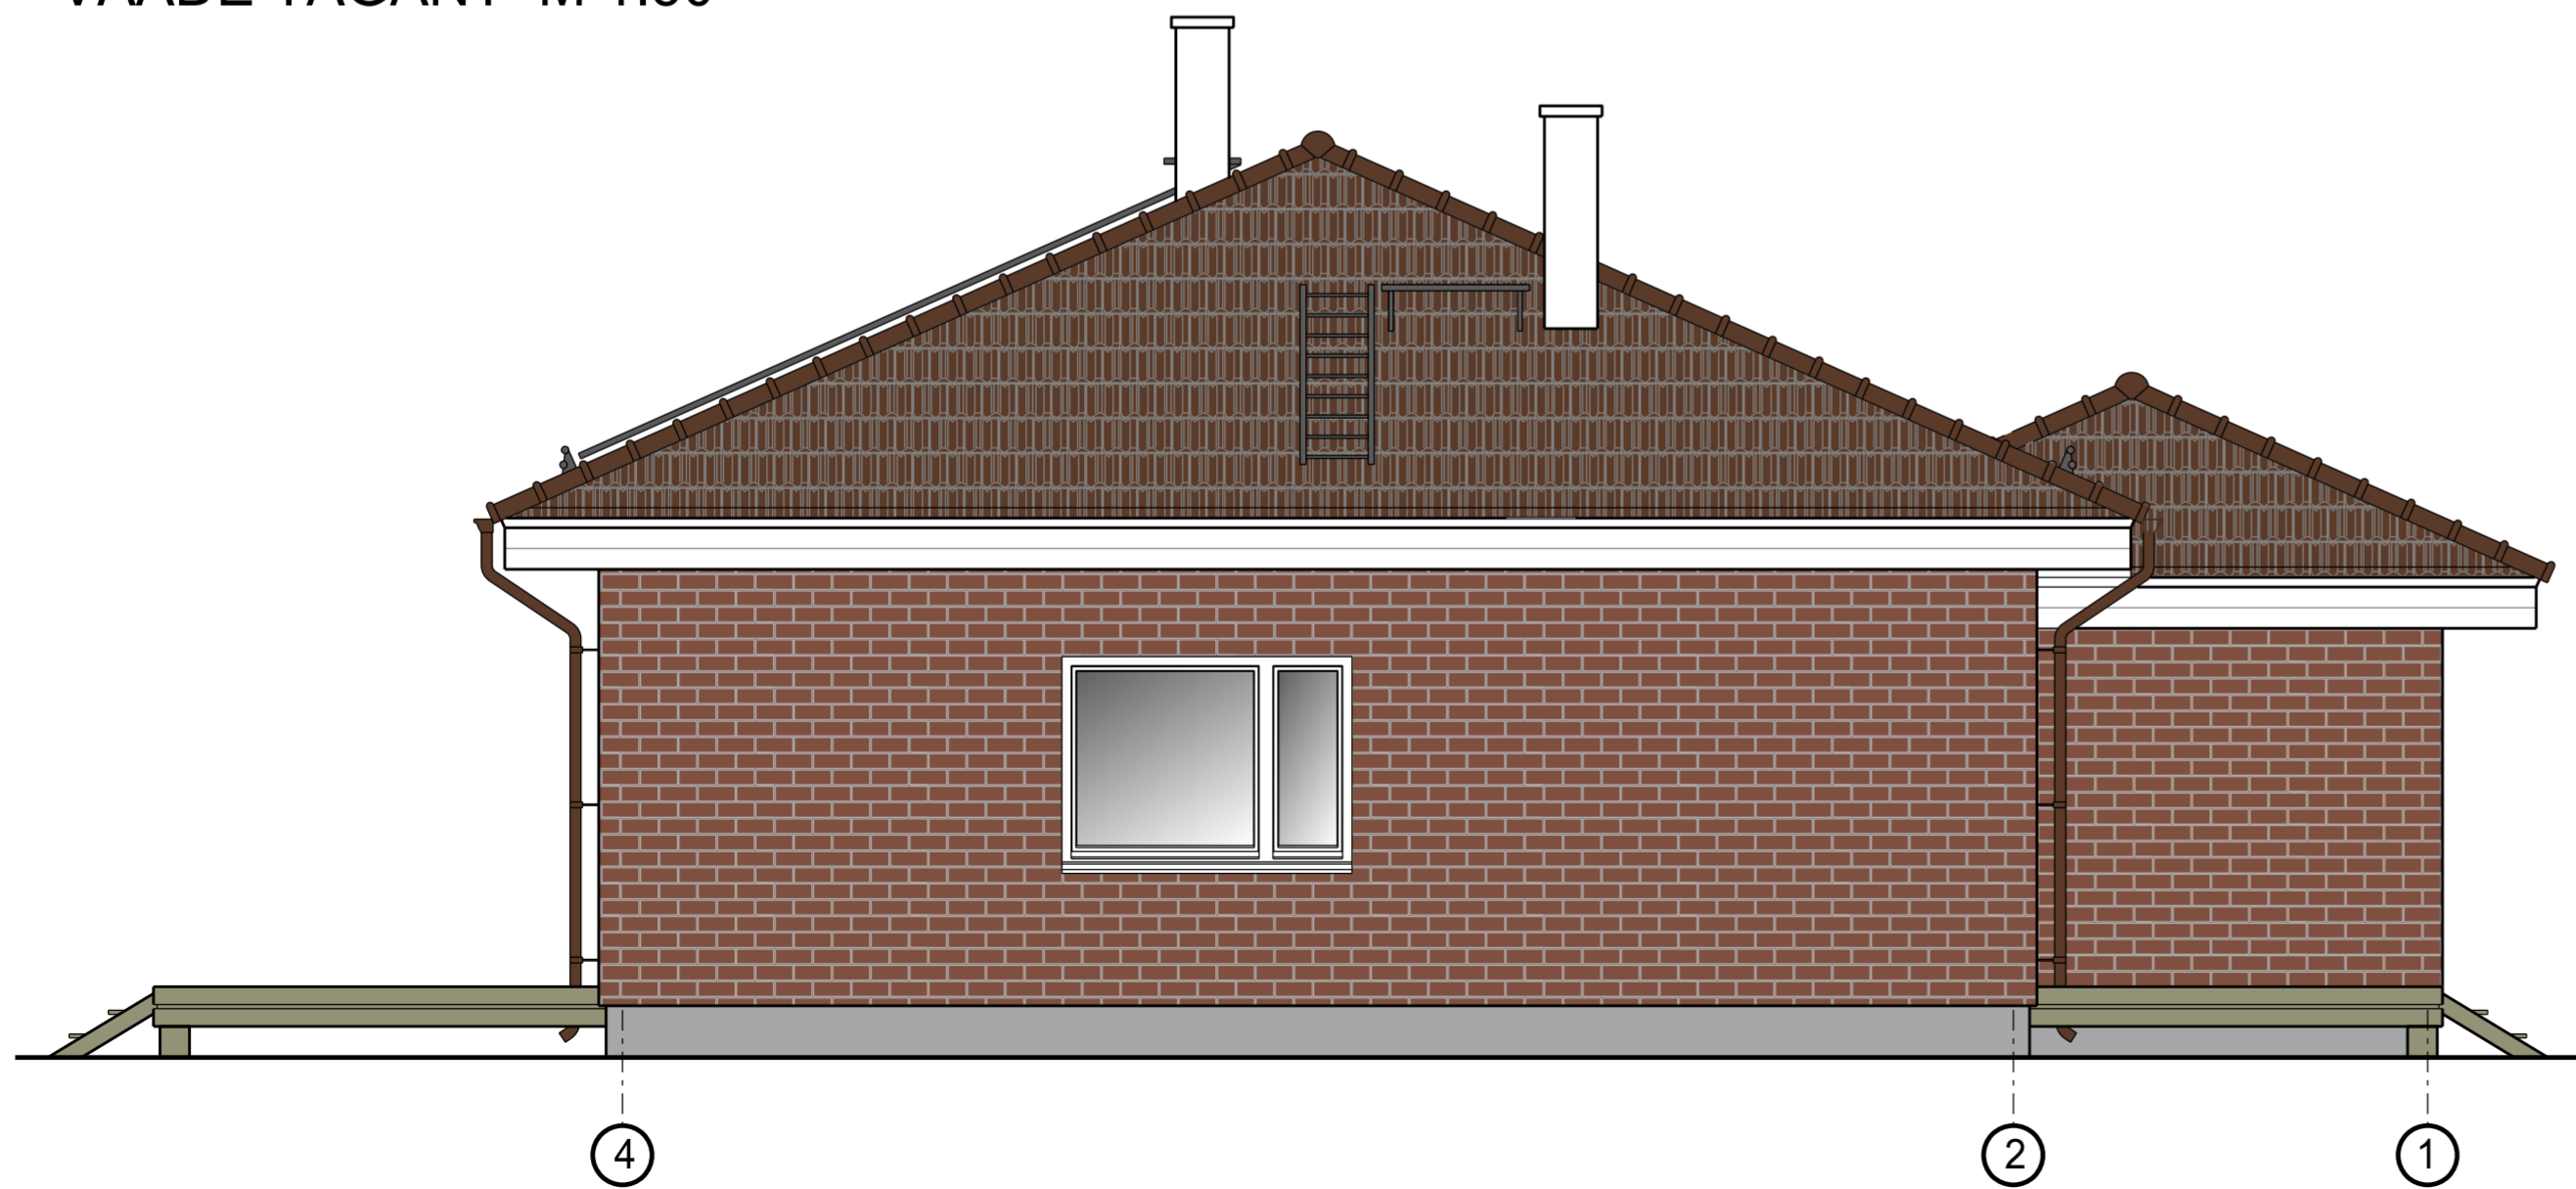

VAADE PAREMALT M 1:50

VAADE TAGANT M 1:50

VÄLISVIIMISTLUS:

- SEIN - FASSADITELLIS - TOON TUME PUNAKASPRUUN
- SOKKEL - TSEMENTKROHV, SILIKOONVÄRV, TOON HALL RAL 7038
- KATUS - TSEMENTVALTSKIVI - TOON TUME PUNAKASPRUUN
- RÄÄSTALAUDIS - VÄRV - TOON VALGE
- KORSTNAD - KROHV, TOON VALGE
- AKNAD - PUIT/PLAST, TOON - VALGE
- VÄLISUKS - METALL/PLAST, TOON - PRUUN RAL 8028
- TÖSTEUKS - METALL/PLAST, TOON - PRUUN RAL 8028
- TERRASS - SÜVAIMMUTATUD PUIT, TOON - ROHEKASPRUUN
- VIHMAVEETORUD, -RENNID - POLÜMEERKATTEGA PLEKK, TOON PRUUN RAL 8028

MÕÕTKAVA 1:50

1cm = 0,5 m