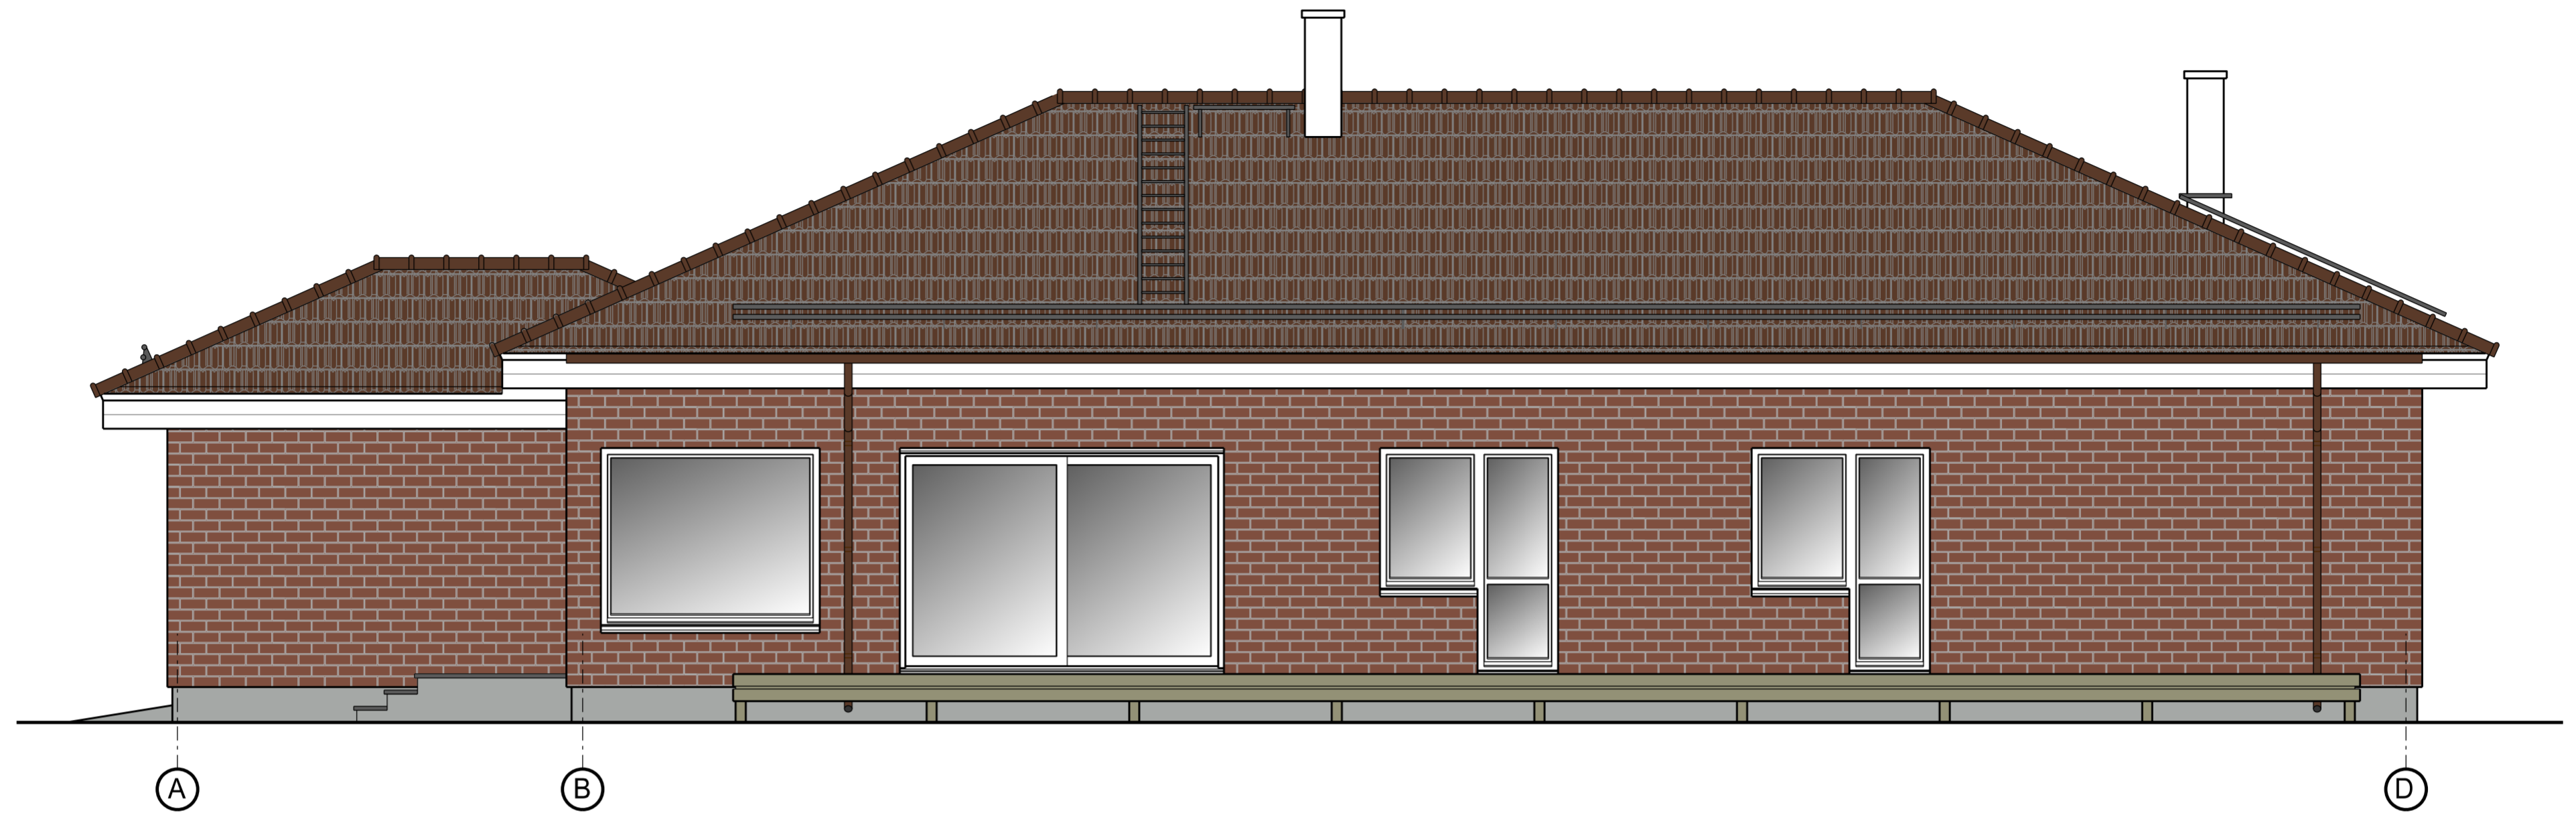

VAADE PAREMALT M 1:50

VAADE TAGANT M 1:50

VÄLISVIIMISTLUS:

- SEIN - FASSADITELLIS - TOON TUME PUNAKASPRUUN
- SOKKEL - TSEMENTKROHV, SILIKOONVÄRV, TOON HALL RAL 7038
- KATUS - TSEMENTVALTSKIVI - TOON TUME PUNAKASPRUUN
- RÄÄSTALAUDIS - VÄRV - TOON VALGE
- KORSTNAD - KROHV, TOON VALGE
- AKNAD - PUIT/PLAST, TOON - VALGE
- VÄLISUKS - METALL/PLAST, TOON - PRUUN RAL 8028
- TÖSTEUKS - METALL/PLAST, TOON - PRUUN RAL 8028
- TERRASS - SÜVAIMMUTATUD PUIT, TOON - ROHEKASPRUUN
- VIHMAVEETORUD, -RENNID - POLÜMEERKATTEGA PLEKK, TOON PRUUN RAL 8028

MÕÕTKAVA 1:50

1cm = 0,5 m