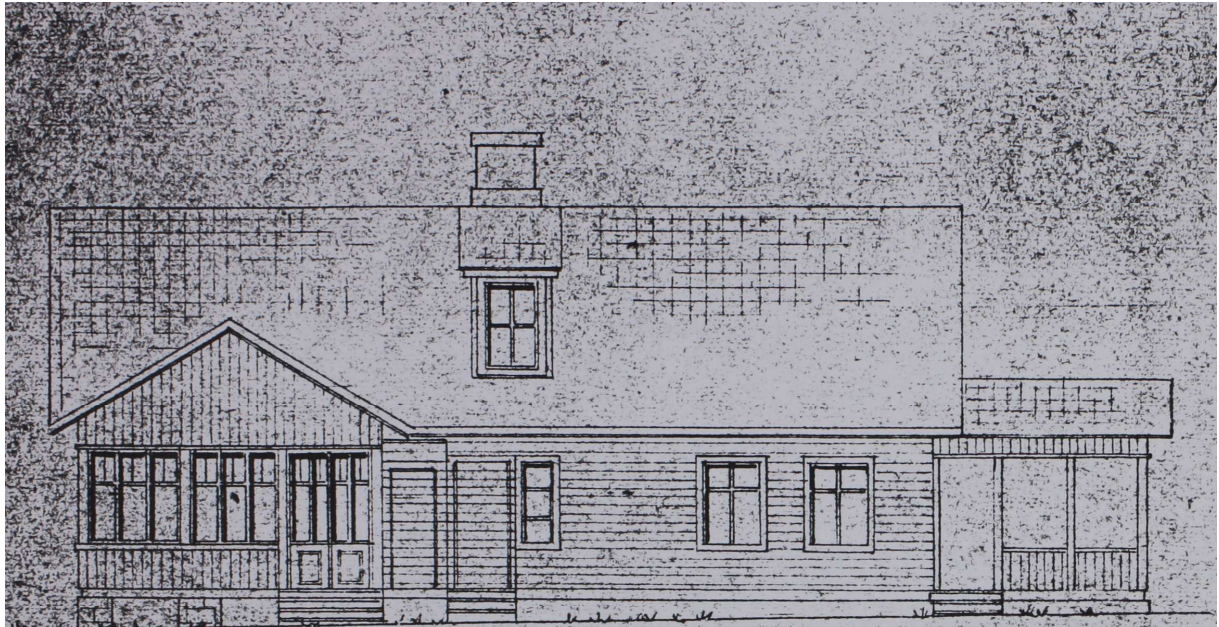

Lisa 2. Ülesmõõtmis joonised arhiivist

SUPELRAANNA 11
ELVA, 21 JUUNI-TN. NR. 18
LEHT NR. 3, 2

ESIMENE KORRUS

KATUSEKORRUS

EESTVAADE M. 1:100

LÓIGE A/B

RUUMIDE EKSPLIKATSIOON

KORTERI NR.	RUUMI NR.	RUUMI NIMETUS	PINNA ARVUTAMISE AVALDIS	SULETUD NETOPIND m ²					MÄRKUSED	
				KOKKU	SELLEST					
					ELURUUMID		LAHUS-PIND	ÜLDKASUT. RUUMID		MITTEELU-RUUMID
					ELA-MIS	ABI-RUUMI				
1	2	3	4	5	6	7	8	9	10	
1	1	TUBA	5.44 × 2.68 - 0.71 × 0.46	14.3	14.3					
	2	TUBA	5.45 × 3.20 - 0.80 × 0.48 - 0.91 × 0.06	17.0	17.0					
	3	KÖÖK	2.10 × 2.90 - 1.11 × 0.70 - 0.18 × 0.70	5.2		5.2				
	13	VERANDA	4.60 × 2.25	10.4			10.4			
			KORTER NR. 1 I KORRUSE OSA KOKKU:	46.9	31.3	5.2	10.4			
2	4	KÖÖK	2.11 × 2.97 - 1.31 × 0.74 - 0.40 × 0.19	5.2		5.2				
	5	TUBA	5.46 × 3.28 - 0.80 × 0.55	17.5	17.5					
	6	TUBA	5.47 × 2.68 - 0.80 × 0.50	14.3	14.3					
	12	VERANDA	2.95 × 3.83	11.3			11.3			
			KORTER NR. 2 KOKKU:	48.3	31.8	5.2	11.3			
	10	KÄIMLA	0.85 × 0.95	0.8				0.8		
	11	PANIPAİK	0.95 × 1.48	1.4				1.4		
	14	KÄIMLA	0.95 × 1.05	1.0				1.0		
			ESIMENE KORRUS KOKKU:	98.4	63.1	10.4	21.7	3.2		
1	7	TUBA	5.93 × 2.85 + 1.35 × 1.62 - 1.07 × 0.95	18.1	18.1					
			KORTER NR. 1 KOKKU:	65.0	49.4	5.2	10.4			
3	8	KÖÖK	2.73 × 2.82 + 1.40 × 1.78 + 0.88 × 0.72 - - 0.74 × 1.00 - 1.01 × 0.28 - 0.53 × 0.60	9.5		9.5				
	9	TUBA	4.38 × 2.76 + 1.15 × 1.64	14.0	14.0					
	15	ESIK	2.52 × 1.13 + 0.87 × 0.93	3.7		3.7				
			KORTER NR. 3 KOKKU:	27.2	14.0	13.2				
			KATUSEKORRUS KOKKU:	45.3	32.1	13.2				
			ELAMU KOKKU:	143.7	95.2	23.6	21.7	3.2		

MAJAVALDUSE ASUKOHT: ELVA, SUPELRANNA TN. NR. 11

MAJAVALDUSE VALDAJA: JANEK SARAPUU, TIINA NILP, KALJU KODU

EHITISE NR.	EHITISE NIMETUS	PÕHIKORRUSTE ARV	VÄLISSEINTE MATERJAL	KATUSE KATTE-MATERJAL	HOONE-ALUNE PIND m ²	HOONE MAHT m ³	SULETUD NETOPIND m ²	KASULIK PIND m ²	ELURUUMIDE PIND m ²	ELAMIS-PIND m ²	MÄRKUSED
1	ELAMU	1	PUIT	ETERNIIT	123.8	503	143.7	143.7	118.8	95.2	