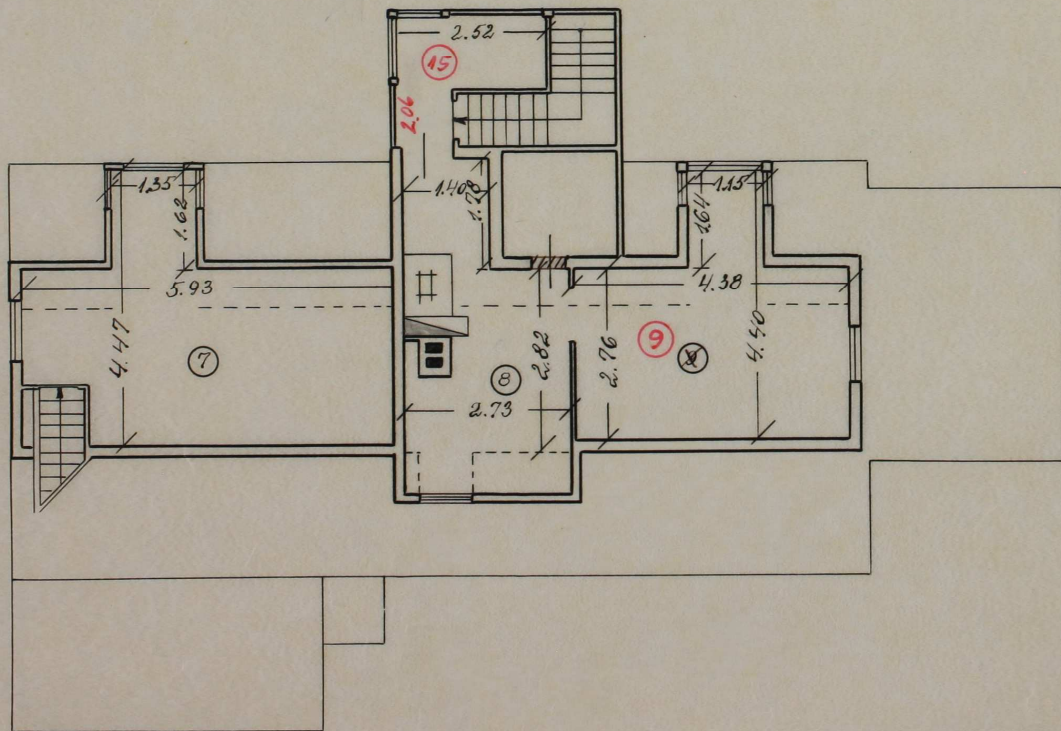

Lisa 2. Ülesmõõtmis joonised arhiivist

SUPELRAANNA 11
ELVA, 21 JUUNI-TN. NR. 18
LEHT NR. 3, 2

ESIMENE KORRUS

KATUSEKORRUS

EESTVAADE M. 1:100

LÓIGE A/B

RUUMIDE EKSPLIKATSIOON

KORTERI NR.	RUUMI NR.	RUUMI NIMETUS	PINNA ARVUTAMISE AVALDIS	SULETUD NETOPIND m ²					MÄRKUSED	
				KOKKU	SELLEST					
					ELURUUMID		LAHUS-PIND	ÜLDKASUT. RUUMID		MITTEELU-RUUMID
					ELA-MIS	ABI-RUUMI				
1	2	3	4	5	6	7	8	9	10	
1	1	TUBA	5.44 × 2.68 - 0.71 × 0.46	14.3	14.3					
	2	TUBA	5.45 × 3.20 - 0.80 × 0.48 - 0.91 × 0.06	17.0	17.0					
	3	KÖÖK	2.10 × 2.90 - 1.11 × 0.70 - 0.18 × 0.70	5.2		5.2				
	13	VERANDA	4.60 × 2.25	10.4			10.4			
			KORTER NR. 1 I KORRUSE OSA KOKKU:	46.9	31.3	5.2	10.4			
2	4	KÖÖK	2.11 × 2.97 - 1.31 × 0.74 - 0.40 × 0.19	5.2		5.2				
	5	TUBA	5.46 × 3.28 - 0.80 × 0.55	17.5	17.5					
	6	TUBA	5.47 × 2.68 - 0.80 × 0.50	14.3	14.3					
	12	VERANDA	2.95 × 3.83	11.3			11.3			
			KORTER NR. 2 KOKKU:	48.3	31.8	5.2	11.3			
	10	KÄIMLA	0.85 × 0.95	0.8				0.8		
	11	PANIPAİK	0.95 × 1.48	1.4				1.4		
	14	KÄIMLA	0.95 × 1.05	1.0				1.0		
			ESIMENE KORRUS KOKKU:	98.4	63.1	10.4	21.7	3.2		
1	7	TUBA	5.93 × 2.85 + 1.35 × 1.62 - 1.07 × 0.95	18.1	18.1					
			KORTER NR. 1 KOKKU:	65.0	49.4	5.2	10.4			
3	8	KÖÖK	2.73 × 2.82 + 1.40 × 1.78 + 0.88 × 0.72 - - 0.74 × 1.00 - 1.01 × 0.28 - 0.53 × 0.60	9.5		9.5				
	9	TUBA	4.38 × 2.76 + 1.15 × 1.64	14.0	14.0					
	15	ESIK	2.52 × 1.13 + 0.87 × 0.93	3.7		3.7				
			KORTER NR. 3 KOKKU:	27.2	14.0	13.2				
			KATUSEKORRUS KOKKU:	45.3	32.1	13.2				
			ELAMU KOKKU:	143.7	95.2	23.6	21.7	3.2		

MAJAVALDUSE ASUKOHT: ELVA, SUPELRANNA TN. NR. 11

MAJAVALDUSE VALDAJA: JANEK SARAPUU, TIINA NILP, KALJU KODU

EHITISE NR.	EHITISE NIMETUS	PÕHIKORRUSTE ARV	VÄLISSEINTE MATERJAL	KATUSE KATTE-MATERJAL	HOONE-ALUNE PIND m ²	HOONE MAHT m ³	SULETUD NETOPIND m ²	KASULIK PIND m ²	ELURUUMIDE PIND m ²	ELAMIS-PIND m ²	MÄRKUSED
1	ELAMU	1	PUIT	ETERNIIT	123.8	503	143.7	143.7	118.8	95.2	