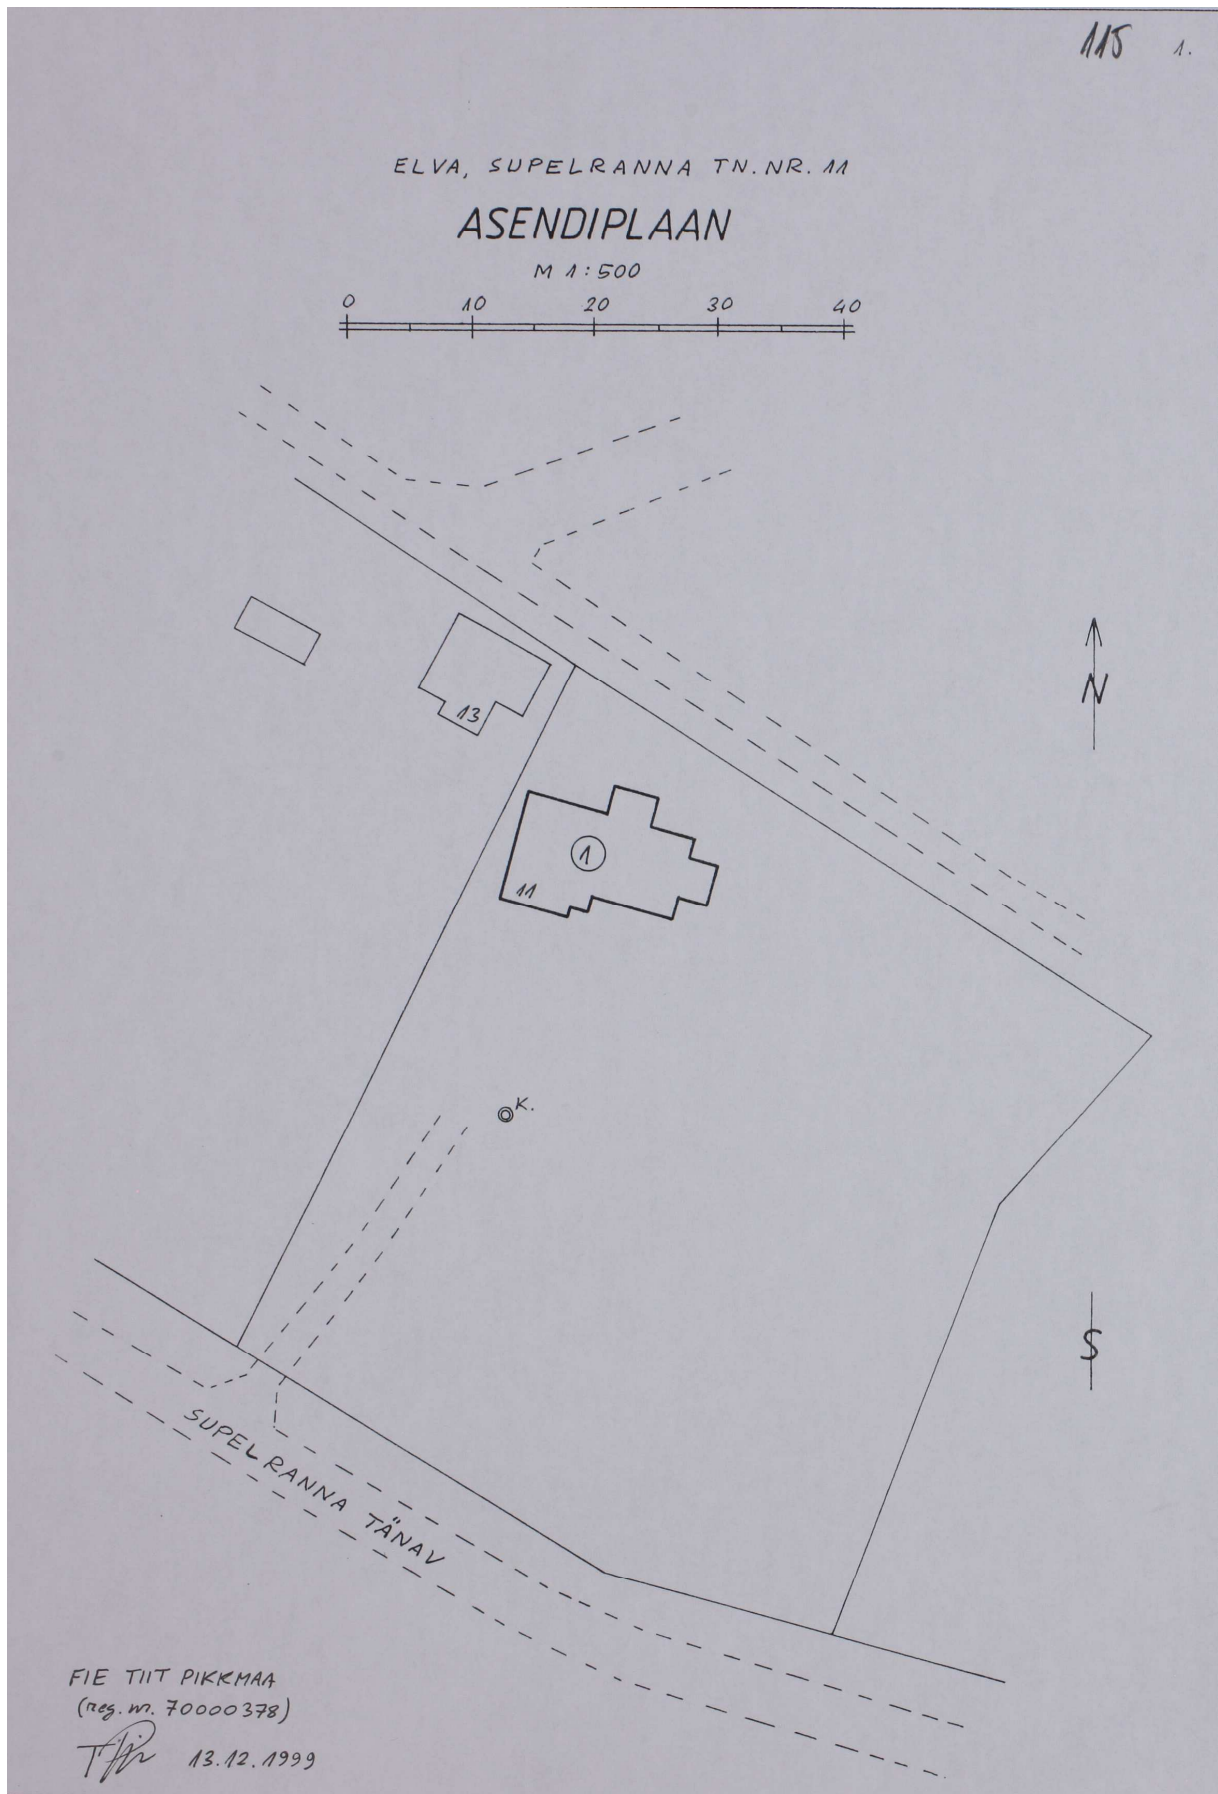

Lisa 2. Ülesmõõtmis joonised arhiivist

SUPELRAANNA 11
ELVA, 21 JUUNI-TN. NR. 18
LEHT NR. 3, 2

ESIMENE KORRUS

KATUSEKORRUS

EESTVAADE M. 1:100

LÓIGE A/B

RUUMIDE EKSPLIKATSIOON

KORTERI NR.	RUUMI NR.	RUUMI NIMETUS	PINNA ARVUTAMISE AVALDIS	SULETUD NETOPIND m ²					MÄRKUSED	
				KOKKU	SELLEST					
					ELURUUMID		LAHUS-PIND	ÜLDKASUT. RUUMID		MITTEELU-RUUMID
					ELA-MIS	ABI-RUUMI				
1	2	3	4	5	6	7	8	9	10	
1	1	TUBA	5.44 × 2.68 - 0.71 × 0.46	14.3	14.3					
	2	TUBA	5.45 × 3.20 - 0.80 × 0.48 - 0.91 × 0.06	17.0	17.0					
	3	KÖÖK	2.10 × 2.90 - 1.11 × 0.70 - 0.18 × 0.70	5.2		5.2				
	13	VERANDA	4.60 × 2.25	10.4			10.4			
			KORTER NR. 1 I KORRUSE OSA KOKKU:	46.9	31.3	5.2	10.4			
2	4	KÖÖK	2.11 × 2.97 - 1.31 × 0.74 - 0.40 × 0.19	5.2		5.2				
	5	TUBA	5.46 × 3.28 - 0.80 × 0.55	17.5	17.5					
	6	TUBA	5.47 × 2.68 - 0.80 × 0.50	14.3	14.3					
	12	VERANDA	2.95 × 3.83	11.3			11.3			
			KORTER NR. 2 KOKKU:	48.3	31.8	5.2	11.3			
	10	KÄIMLA	0.85 × 0.95	0.8				0.8		
	11	PANIPAİK	0.95 × 1.48	1.4				1.4		
	14	KÄIMLA	0.95 × 1.05	1.0				1.0		
			ESIMENE KORRUS KOKKU:	98.4	63.1	10.4	21.7	3.2		
1	7	TUBA	5.93 × 2.85 + 1.35 × 1.62 - 1.07 × 0.95	18.1	18.1					
			KORTER NR. 1 KOKKU:	65.0	49.4	5.2	10.4			
3	8	KÖÖK	2.73 × 2.82 + 1.40 × 1.78 + 0.88 × 0.72 - - 0.74 × 1.00 - 1.01 × 0.28 - 0.53 × 0.60	9.5		9.5				
	9	TUBA	4.38 × 2.76 + 1.15 × 1.64	14.0	14.0					
	15	ESIK	2.52 × 1.13 + 0.87 × 0.93	3.7		3.7				
			KORTER NR. 3 KOKKU:	27.2	14.0	13.2				
			KATUSEKORRUS KOKKU:	45.3	32.1	13.2				
			ELAMU KOKKU:	143.7	95.2	23.6	21.7	3.2		

MAJAVALDUSE ASUKOHT: ELVA, SUPELRANNA TN. NR. 11

MAJAVALDUSE VALDAJA: JANEK SARAPUU, TIINA NILP, KALJU KODU

EHITISE NR.	EHITISE NIMETUS	PÕHIKORRUSTE ARV	VÄLISSEINTE MATERJAL	KATUSE KATTE-MATERJAL	HOONE-ALUNE PIND m ²	HOONE MAHT m ³	SULETUD NETOPIND m ²	KASULIK PIND m ²	ELURUUMIDE PIND m ²	ELAMIS-PIND m ²	MÄRKUSED
1	ELAMU	1	PUIT	ETERNIIT	123.8	503	143.7	143.7	118.8	95.2	