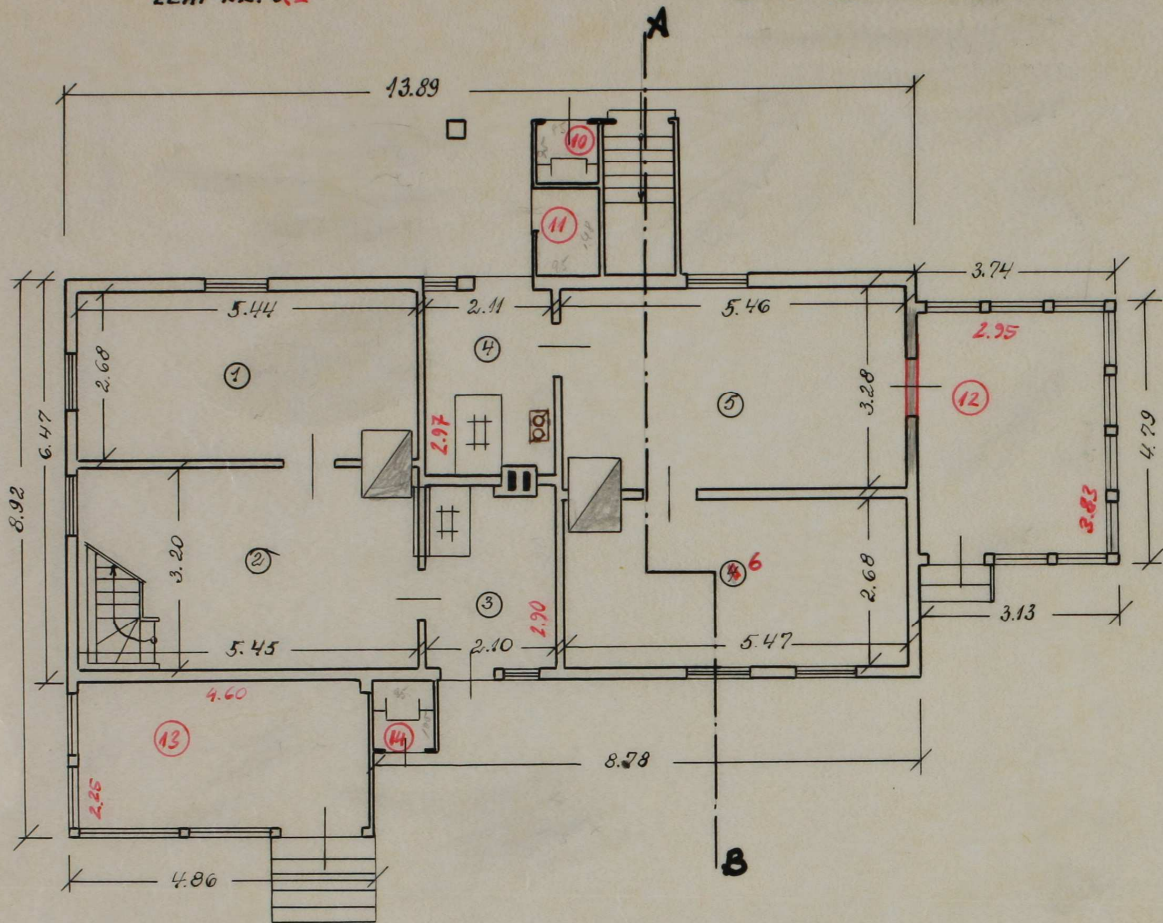

Lisa 2. Ülesmõõtmis joonised arhiivist

SUPELRAANNA 11
ELVA, 21 JUUNI-TN. NR. 18
LEHT NR. 3, 2

ESIMENE KORRUS

KATUSEKORRUS

EESTVAADE M. 1:100

LÓIGE A/B

RUUMIDE EKSPLIKATSIOON

KORTERI NR.	RUUMI NR.	RUUMI NIMETUS	PINNA ARVUTAMISE AVALDIS	SULETUD NETOPIND m ²					MÄRKUSED	
				KOKKU	SELLEST					
					ELURUUMID		LAHUS-PIND	ÜLDKASUT. RUUMID		MITTEELU-RUUMID
					ELA-MIS	ABI-RUUMI				
1	2	3	4	5	6	7	8	9	10	
1	1	TUBA	5.44 × 2.68 - 0.71 × 0.46	14.3	14.3					
	2	TUBA	5.45 × 3.20 - 0.80 × 0.48 - 0.91 × 0.06	17.0	17.0					
	3	KÖÖK	2.10 × 2.90 - 1.11 × 0.70 - 0.18 × 0.70	5.2		5.2				
	13	VERANDA	4.60 × 2.25	10.4			10.4			
			KORTER NR. 1 I KORRUSE OSA KOKKU:	46.9	31.3	5.2	10.4			
2	4	KÖÖK	2.11 × 2.97 - 1.31 × 0.74 - 0.40 × 0.19	5.2		5.2				
	5	TUBA	5.46 × 3.28 - 0.80 × 0.55	17.5	17.5					
	6	TUBA	5.47 × 2.68 - 0.80 × 0.50	14.3	14.3					
	12	VERANDA	2.95 × 3.83	11.3			11.3			
			KORTER NR. 2 KOKKU:	48.3	31.8	5.2	11.3			
	10	KÄIMLA	0.85 × 0.95	0.8				0.8		
	11	PANIPAİK	0.95 × 1.48	1.4				1.4		
	14	KÄIMLA	0.95 × 1.05	1.0				1.0		
			ESIMENE KORRUS KOKKU:	98.4	63.1	10.4	21.7	3.2		
1	7	TUBA	5.93 × 2.85 + 1.35 × 1.62 - 1.07 × 0.95	18.1	18.1					
			KORTER NR. 1 KOKKU:	65.0	49.4	5.2	10.4			
3	8	KÖÖK	2.73 × 2.82 + 1.40 × 1.78 + 0.88 × 0.72 - - 0.74 × 1.00 - 1.01 × 0.28 - 0.53 × 0.60	9.5		9.5				
	9	TUBA	4.38 × 2.76 + 1.15 × 1.64	14.0	14.0					
	15	ESIK	2.52 × 1.13 + 0.87 × 0.93	3.7		3.7				
			KORTER NR. 3 KOKKU:	27.2	14.0	13.2				
			KATUSEKORRUS KOKKU:	45.3	32.1	13.2				
			ELAMU KOKKU:	143.7	95.2	23.6	21.7	3.2		

MAJAVALDUSE ASUKOHT: ELVA, SUPELRANNA TN. NR. 11

MAJAVALDUSE VALDAJA: JANEK SARAPUU, TIINA NILP, KALJU KODU

EHITISE NR.	EHITISE NIMETUS	PÕHIKORRUSTE ARV	VÄLISSEINTE MATERJAL	KATUSE KATTE-MATERJAL	HOONE-ALUNE PIND m ²	HOONE MAHT m ³	SULETUD NETOPIND m ²	KASULIK PIND m ²	ELURUUMIDE PIND m ²	ELAMIS-PIND m ²	MÄRKUSED
1	ELAMU	1	PUIT	ETERNIIT	123.8	503	143.7	143.7	118.8	95.2	