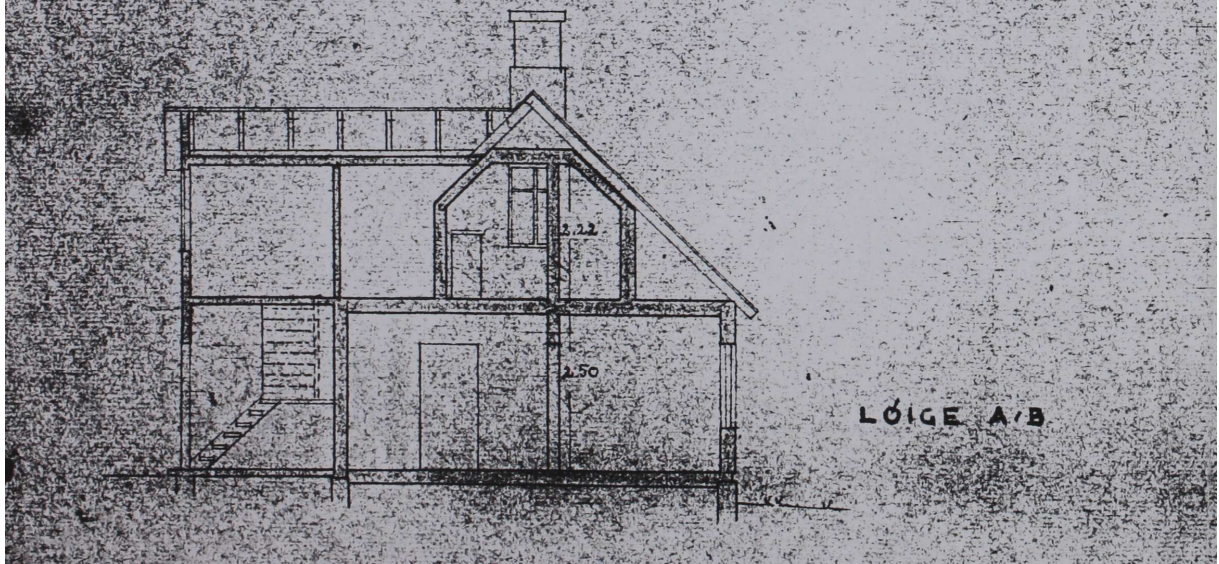

Lisa 2. Ülesmõõtmis joonised arhiivist

SUPELRAANNA 11
ELVA, 21 JUUNI-TN. NR. 18
LEHT NR. 3, 2

ESIMENE KORRUS

KATUSEKORRUS

EESTVAADE M. 1:100

LÓIGE A/B

RUUMIDE EKSPLIKATSIOON

KORTERI NR.	RUUMI NR.	RUUMI NIMETUS	PINNA ARVUTAMISE AVALDIS	SULETUD NETOPIND m ²					MÄRKUSED	
				KOKKU	SELLEST					
					ELURUUMID		LAHUS-PIND	ÜLDKASUT. RUUMID		MITTEELU-RUUMID
					ELA-MIS	ABI-RUUMI				
1	2	3	4	5	6	7	8	9	10	
1	1	TUBA	5.44 × 2.68 - 0.71 × 0.46	14.3	14.3					
	2	TUBA	5.45 × 3.20 - 0.80 × 0.48 - 0.91 × 0.06	17.0	17.0					
	3	KÖÖK	2.10 × 2.90 - 1.11 × 0.70 - 0.18 × 0.70	5.2		5.2				
	13	VERANDA	4.60 × 2.25	10.4			10.4			
			KORTER NR. 1 I KORRUSE OSA KOKKU:	46.9	31.3	5.2	10.4			
2	4	KÖÖK	2.11 × 2.97 - 1.31 × 0.74 - 0.40 × 0.19	5.2		5.2				
	5	TUBA	5.46 × 3.28 - 0.80 × 0.55	17.5	17.5					
	6	TUBA	5.47 × 2.68 - 0.80 × 0.50	14.3	14.3					
	12	VERANDA	2.95 × 3.83	11.3			11.3			
			KORTER NR. 2 KOKKU:	48.3	31.8	5.2	11.3			
	10	KÄIMLA	0.85 × 0.95	0.8				0.8		
	11	PANIPAİK	0.95 × 1.48	1.4				1.4		
	14	KÄIMLA	0.95 × 1.05	1.0				1.0		
			ESIMENE KORRUS KOKKU:	98.4	63.1	10.4	21.7	3.2		
1	7	TUBA	5.93 × 2.85 + 1.35 × 1.62 - 1.07 × 0.95	18.1	18.1					
			KORTER NR. 1 KOKKU:	65.0	49.4	5.2	10.4			
3	8	KÖÖK	2.73 × 2.82 + 1.40 × 1.78 + 0.88 × 0.72 - - 0.74 × 1.00 - 1.01 × 0.28 - 0.53 × 0.60	9.5		9.5				
	9	TUBA	4.38 × 2.76 + 1.15 × 1.64	14.0	14.0					
	15	ESIK	2.52 × 1.13 + 0.87 × 0.93	3.7		3.7				
			KORTER NR. 3 KOKKU:	27.2	14.0	13.2				
			KATUSEKORRUS KOKKU:	45.3	32.1	13.2				
			ELAMU KOKKU:	143.7	95.2	23.6	21.7	3.2		

MAJAVALDUSE ASUKOHT: ELVA, SUPELRANNA TN. NR. 11

MAJAVALDUSE VALDAJA: JANEK SARAPUU, TIINA NILP, KALJU KODU

EHITISE NR.	EHITISE NIMETUS	PÕHIKORRUSTE ARV	VÄLISSEINTE MATERJAL	KATUSE KATTE-MATERJAL	HOONE-ALUNE PIND m ²	HOONE MAHT m ³	SULETUD NETOPIND m ²	KASULIK PIND m ²	ELURUUMIDE PIND m ²	ELAMIS-PIND m ²	MÄRKUSED
1	ELAMU	1	PUIT	ETERNIIT	123.8	503	143.7	143.7	118.8	95.2	