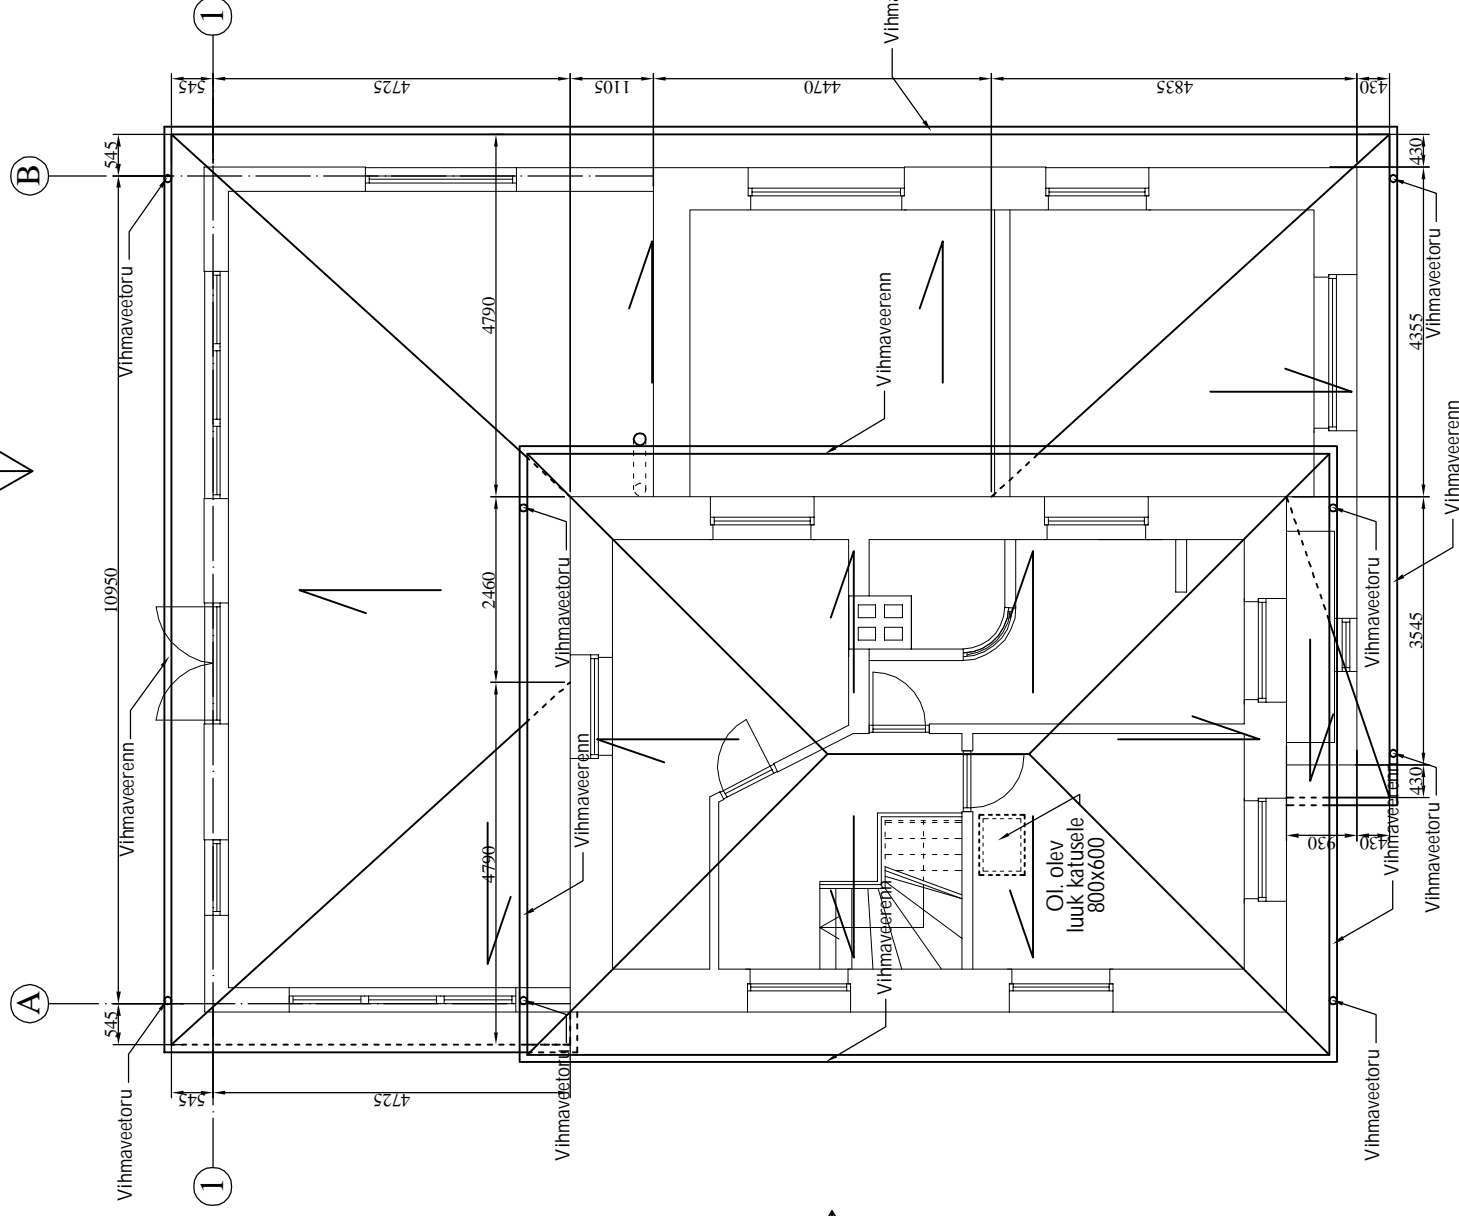

Vaade idast

Vaade põhjast

Vaade lõunast

Vaade läänest

Objekt:	Ühepereelamu Toome pst 54, Nõmme linnaosa, Tallinn, Harju maakond	Joonis:	Katuse plaan	Projekti staadium:	Eelprojekt
Projekteerija:	 AakEr Projekt OÜ Laki 14a, 10621, TALLINN Tel: 6 560 551 www.aakerprojekt.ee MTR EEP001296	Mootkava:	1:100	Joonise nr.:	AE-04
		Ehitise liik:	Juurdeehitus	Töö nr.:	14.08
		Tellijä:	Anu Koitla	Alkiri:	
		Koostas:	Ermo Pais	Alkiri:	
		Kontrollis:	Andrei Pleskatõjov	Alkiri:	