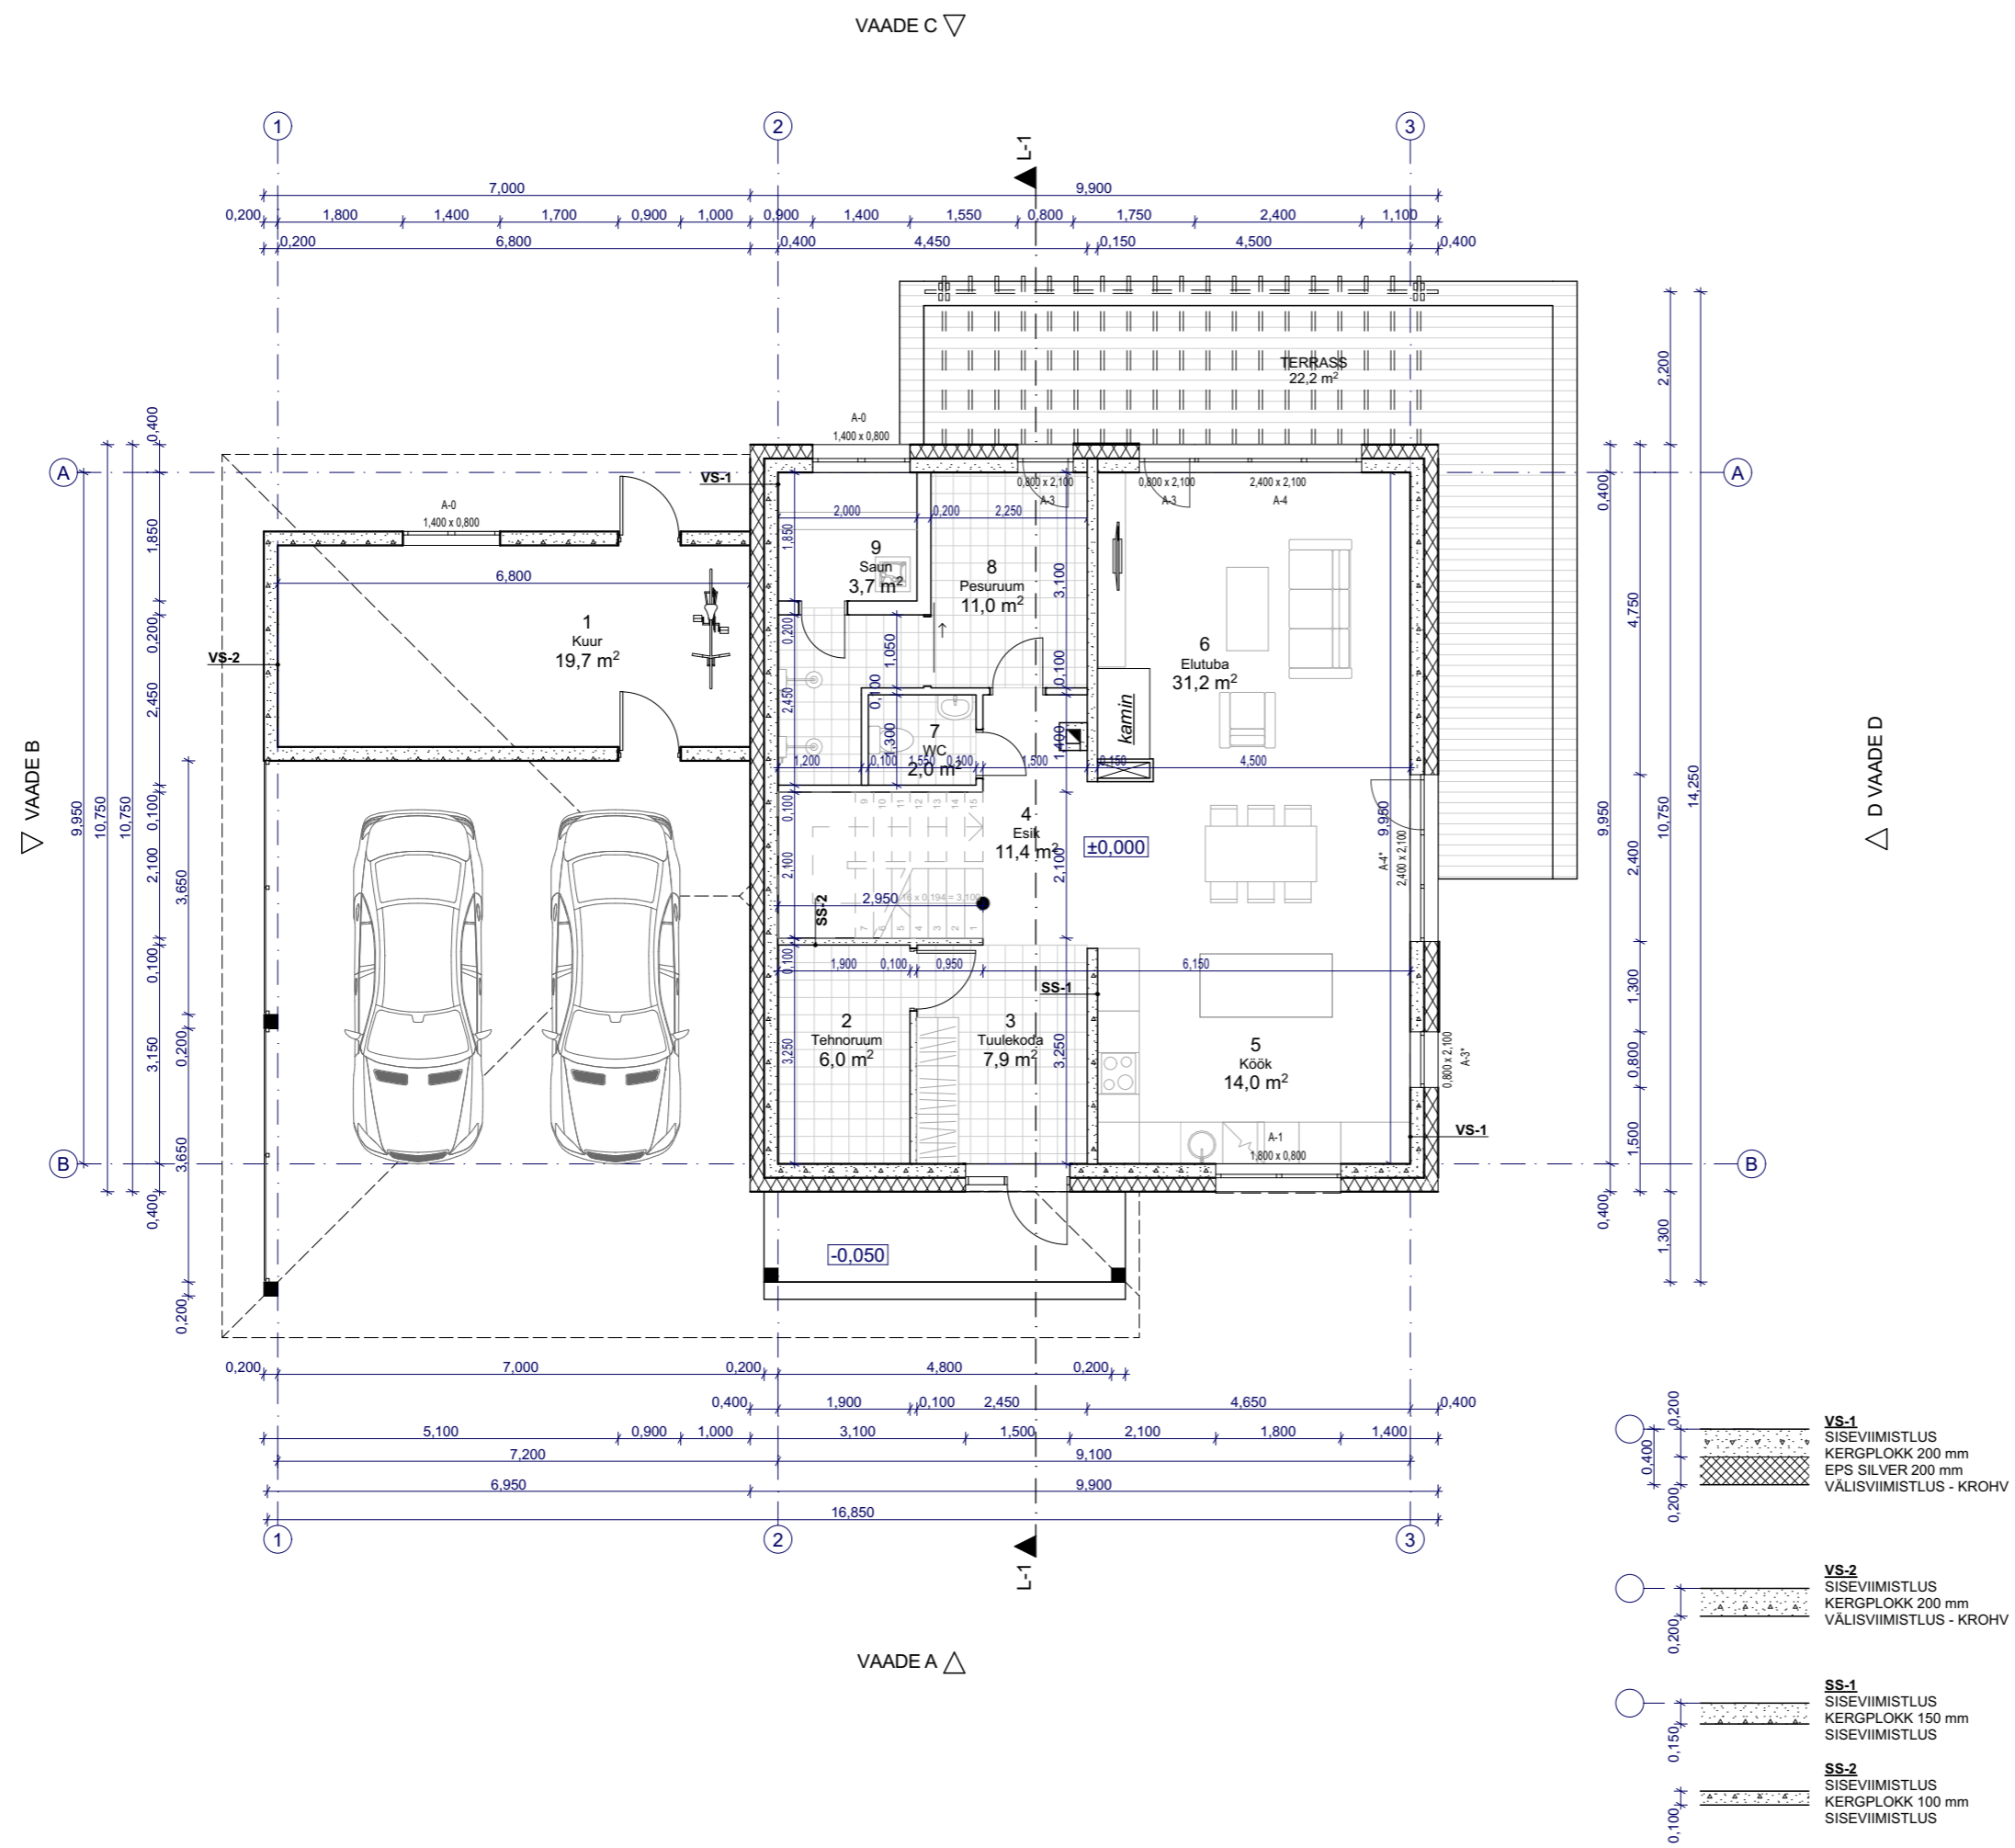

RUUMIDE EKSPLIKATSIION			
KORRUS	NR	RUUMI NIMI	PINDALA
1.	1	Kuur	19,7
1.	2	Tehnoruum	6,0
1.	3	Tuulekoda	7,9
1.	4	Esik	11,4
1.	5	Köök	14,0
1.	6	Elutuba	31,2
1.	7	WC	2,0
1.	8	Pesuruum	11,0
1.	9	Saun	3,7
2.	10	Trepihall	13,2
2.	11	Tuba	14,0
2.	12	Tuba1	14,1
2.	13	Vannituba 2	8,7
2.	14	Tuba2	20,2
2.	15	Tuba3	17,0
			194,1 m²

ÜSIKELAMU TEHNILISED ANDMED:

EHTISEALUNE PIND	206,8 m ²
SULETUD BRUTOPIND	235,9 m ²
SULETUD NETOPIND	194,1 m ²
KÕETAV PIND	174,4 m ²
ELURUUMIDE PIND	168,4 m ²
TEHNORUUMIDE PIND	6,0 m ²
ÜLDKASUTATAV PIND	19,7 m ²
KORRUSELISUS	2
TUBADE ARV	5
MAHT	839 m ³
ABS KÕRGUS	47,1
KÕRGUS	8,1 m
PIKKUS	16,9
LAIUS	14,3
TULEPÜSIVUSKLASS	TP3