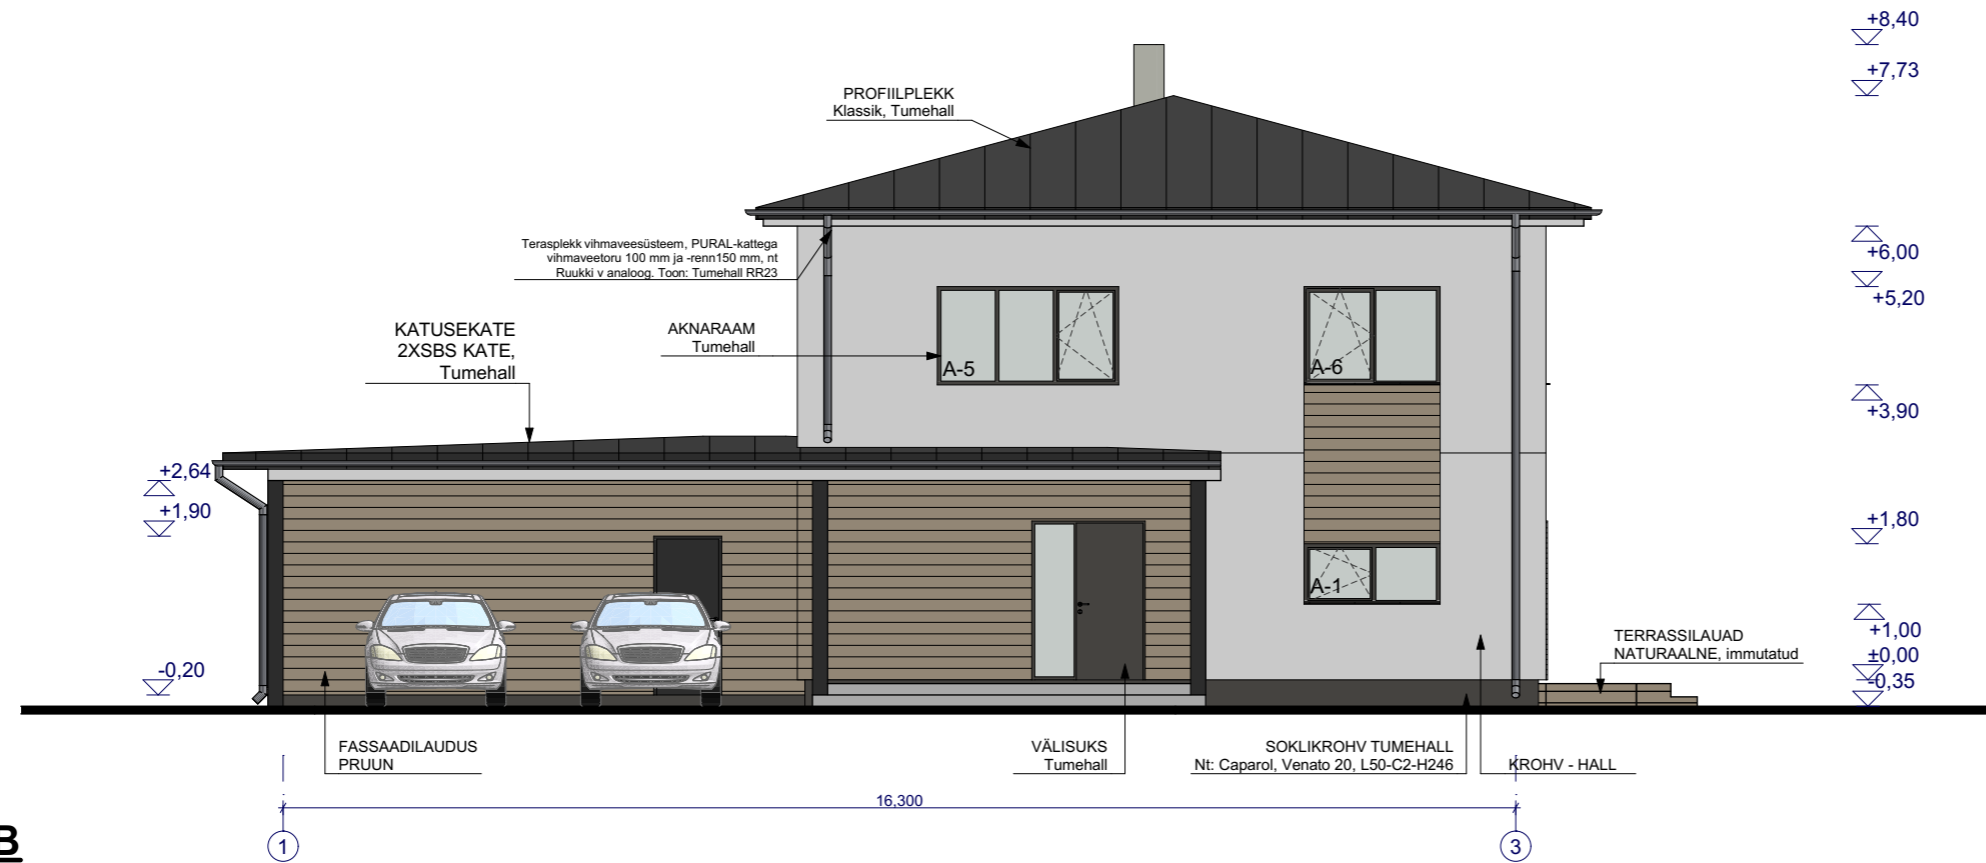

# VAADE A

# VAADE B

**Märkused:**

Valitud värvikoodid on soovituslikud. Teha proovivärvimised 1x1m suuruses pinnal ja kooskõlastada tellijaga.