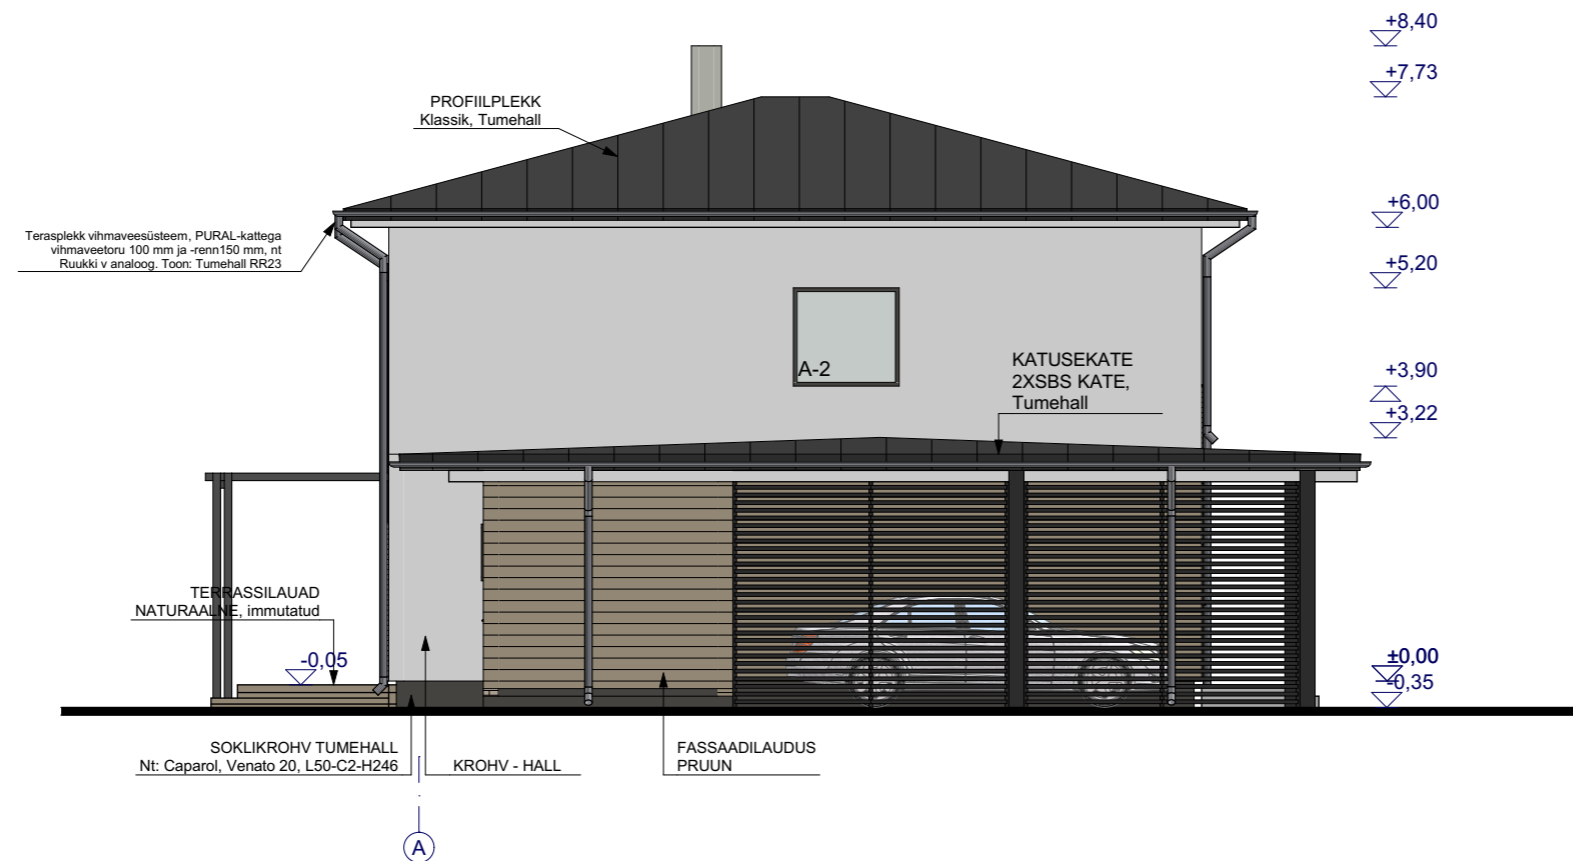

# VAADE A

# VAADE B

**Märkused:**

Valitud värvikoodid on soovituslikud. Teha proovivärvimised 1x1m suuruses pinnal ja kooskõlastada tellijaga.