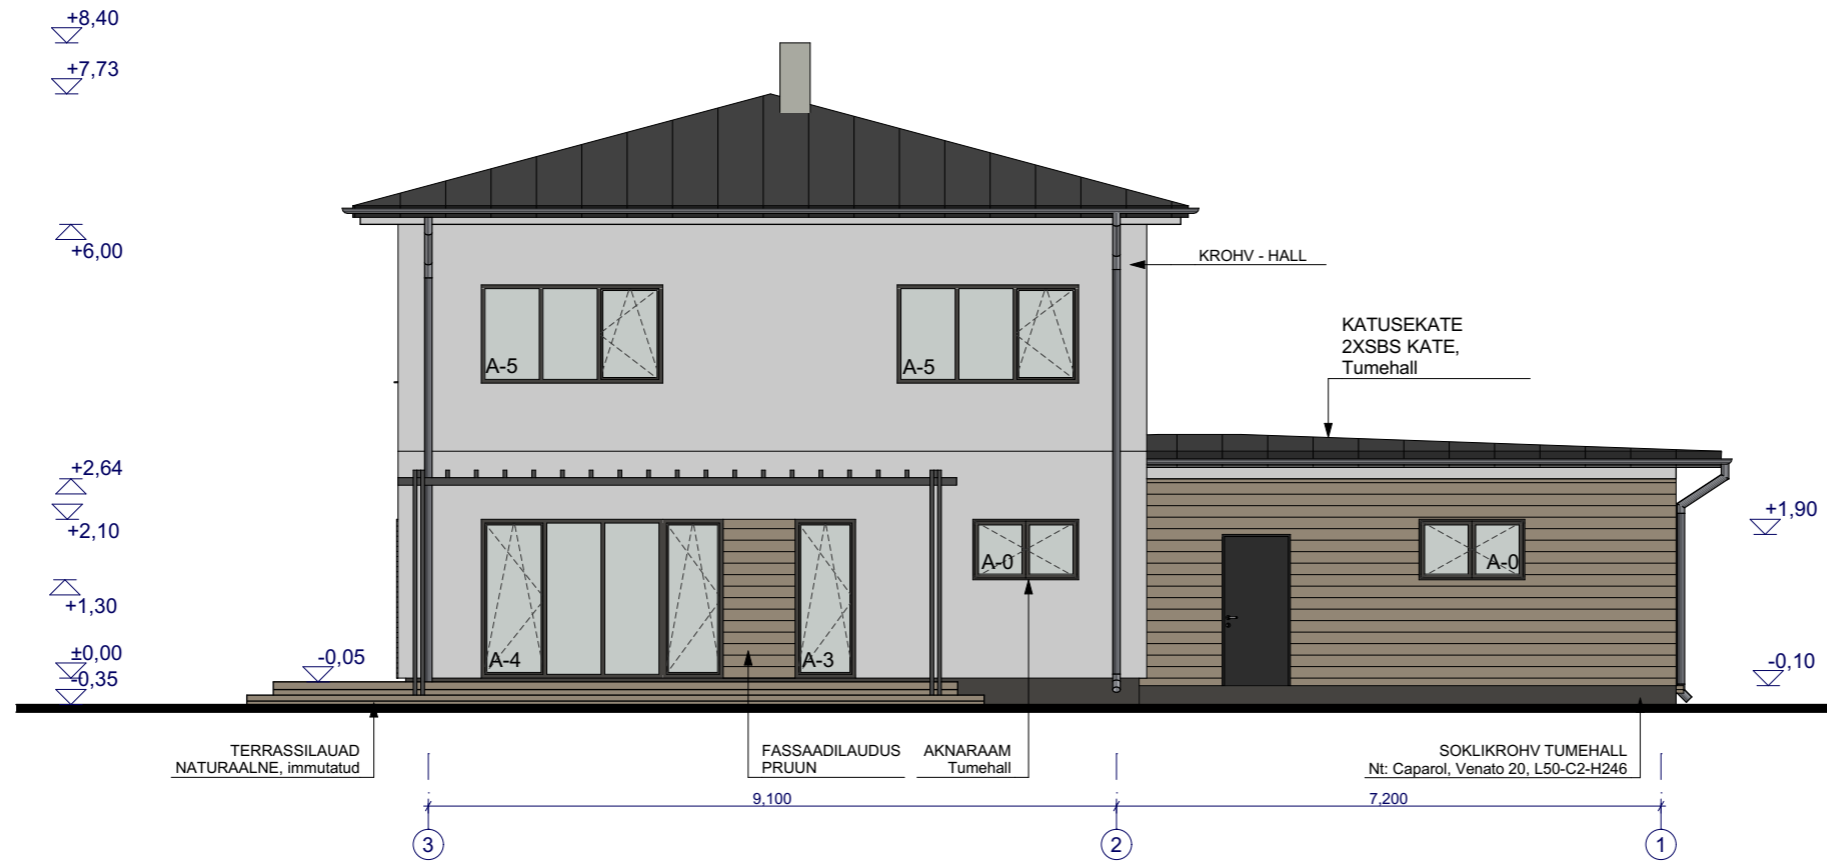

# VAADE C

# VAADE D

**Märkused:**

Valitud värvikoodid on soovituslikud. Teha proovivärvimised 1x1m suuruses pinnal ja kooskõlastada tellijaga.