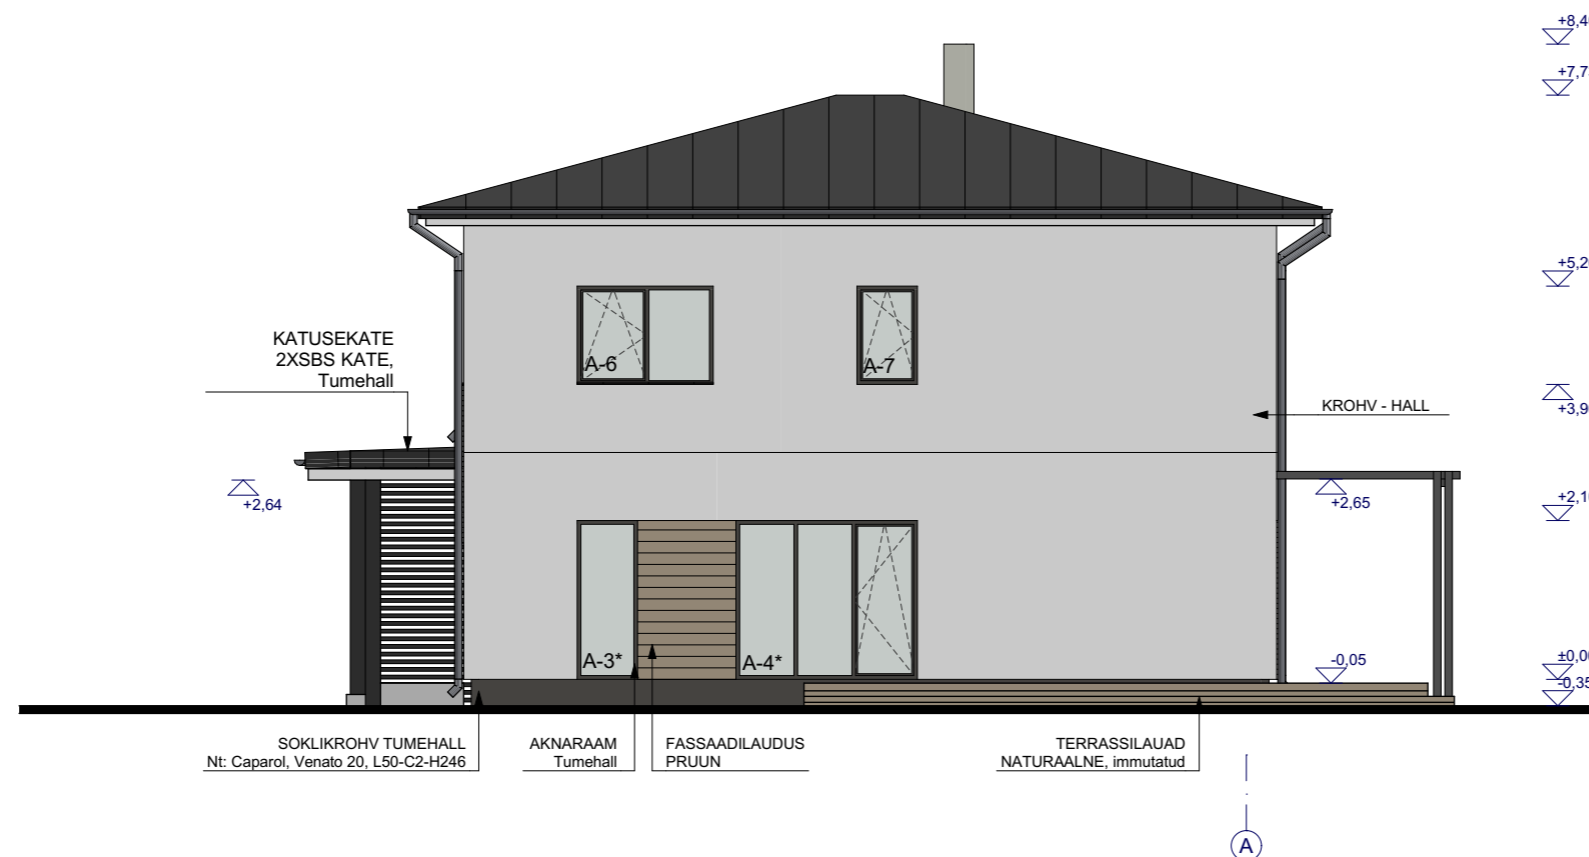

# VAADE C

# VAADE D

**Märkused:**

Valitud värvikoodid on soovituslikud. Teha proovivärvimised 1x1m suuruses pinnal ja kooskõlastada tellijaga.