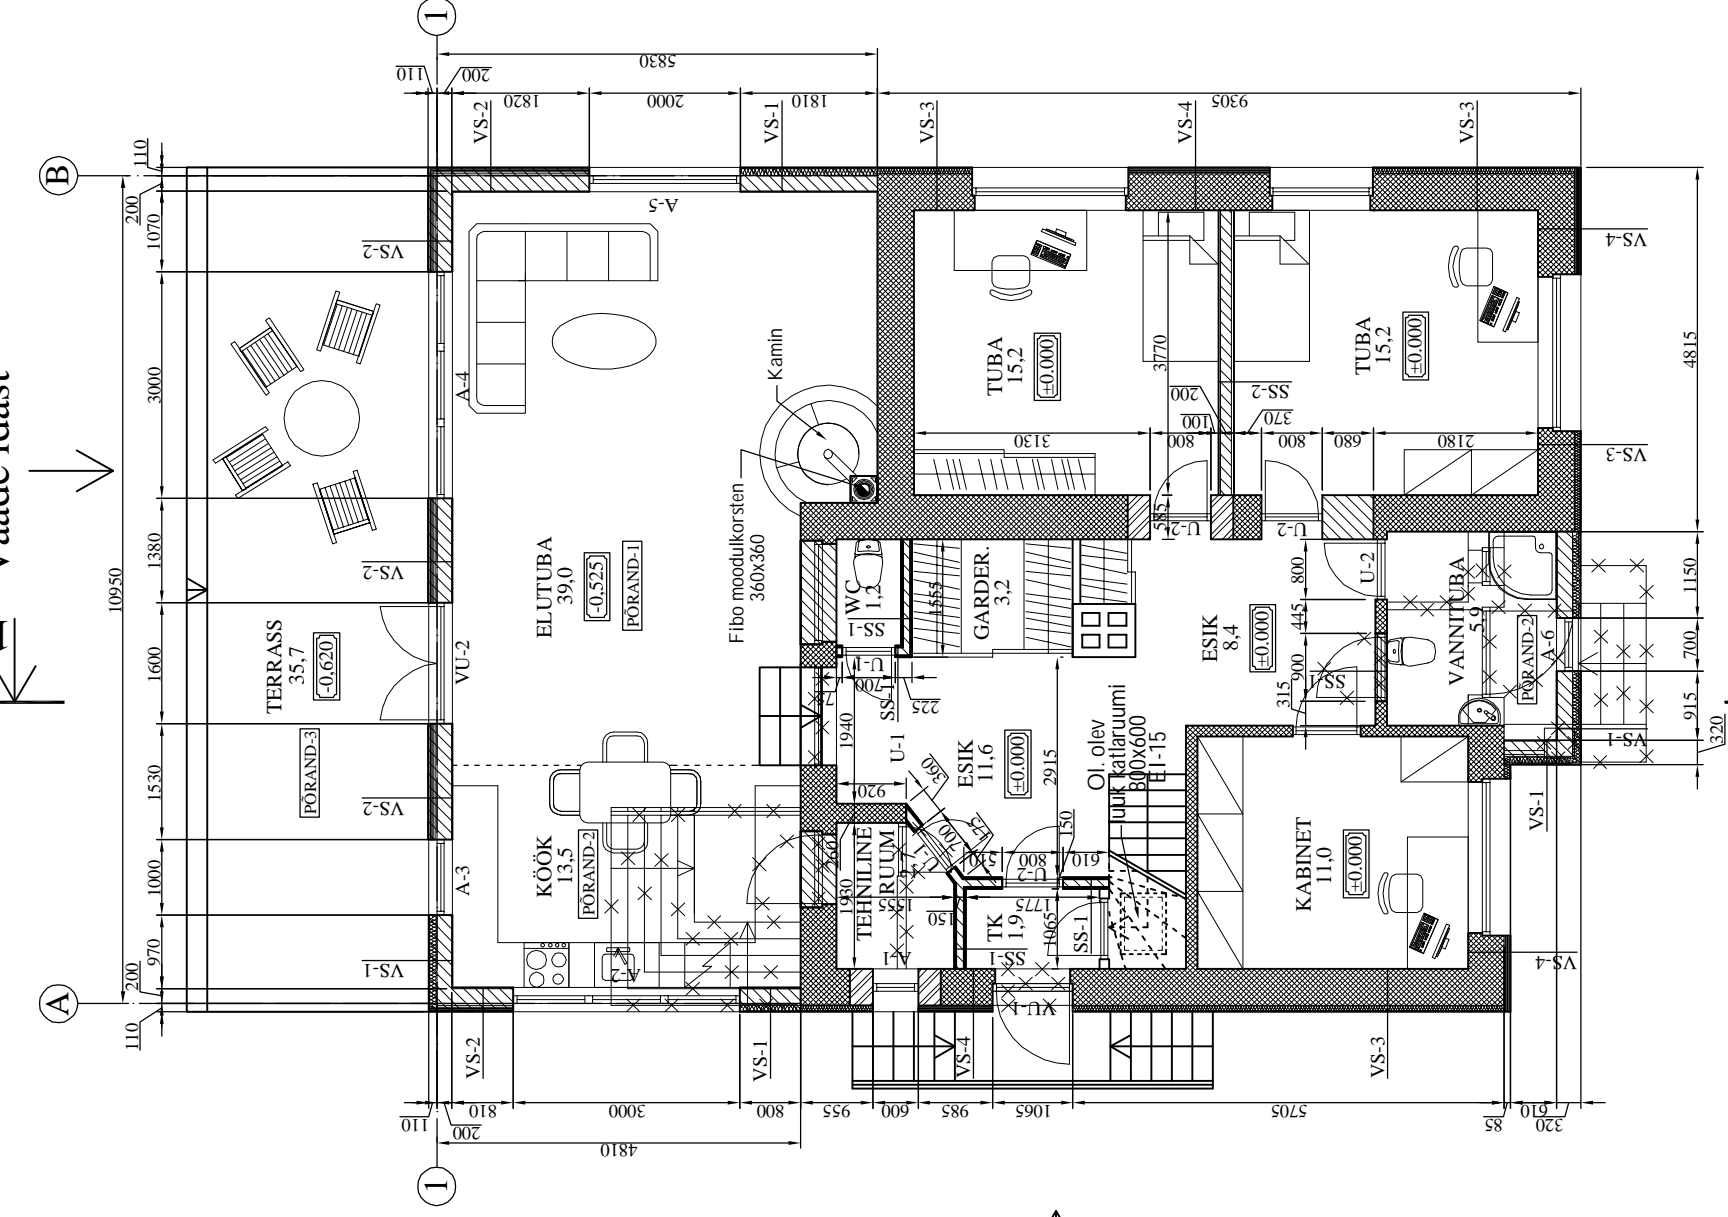

Vaade idast

Vaade põhjast

Vaade lõunast

Vaade läänest

Objekt: Üheteelamu Toome pst 54, Nõmme linnaosa, Tallinn, Harju maakond	Joonis: 1 korruse plaan	Projekti staadium: Eelprojekt
	Mootkava: 1:100	Joonise nr.: AE-01
Projekteerija: AAE Aaker Projekt OÜ Laki 14a, 10621, TALLINN Tel: 6 560 551 www.aakerprojekt.ee MTR EEP001296	Ehitise liik: Juurdeehitus	Töö nr.: 14.08
	Tellijä: Anu Koitla	Allkiri:
	Koostas: Ermo Pais	Allkiri:
	Kontrollis: Andrei Pleskatšjov	Allkiri: