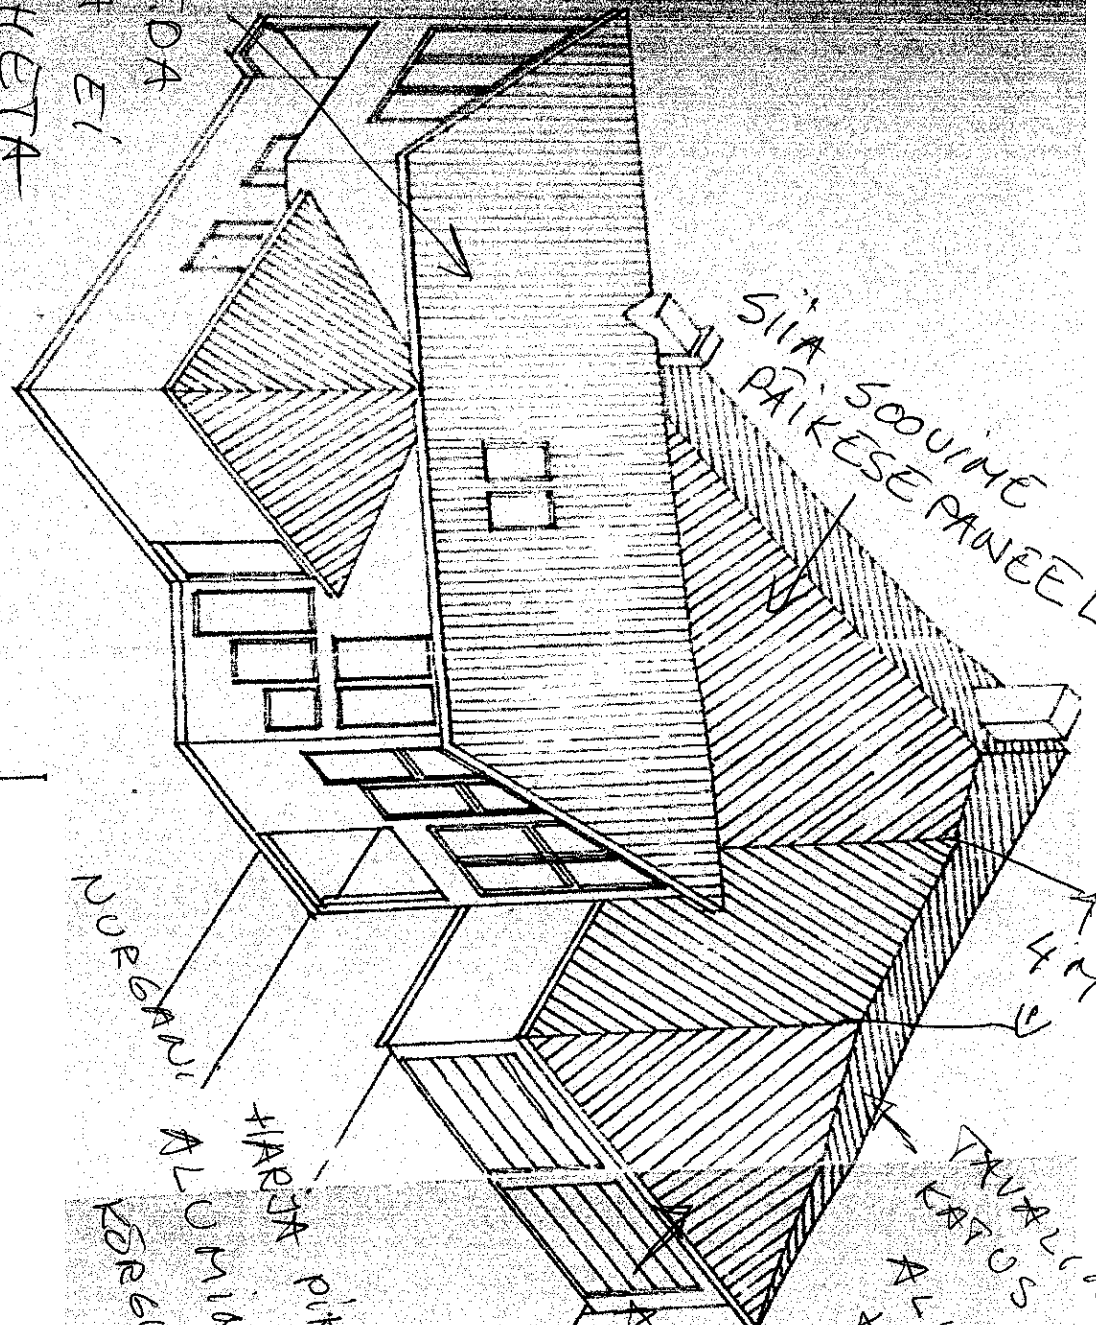

low height  
positive  
RASSAT  
TAKALIAS  
PLEK

KATUSE ALUMISE SERO PIRKUS CA 22,5M  
K OLEHINDE SERV 14,5M (KATUSE HAEL)  
KORBUS 3,75M, RALOD PIRKUS 6M (KATUSE)

EIDA  
SA EI  
AHEETA

SIIA SOOVIINE  
PAIKESE PANEELI