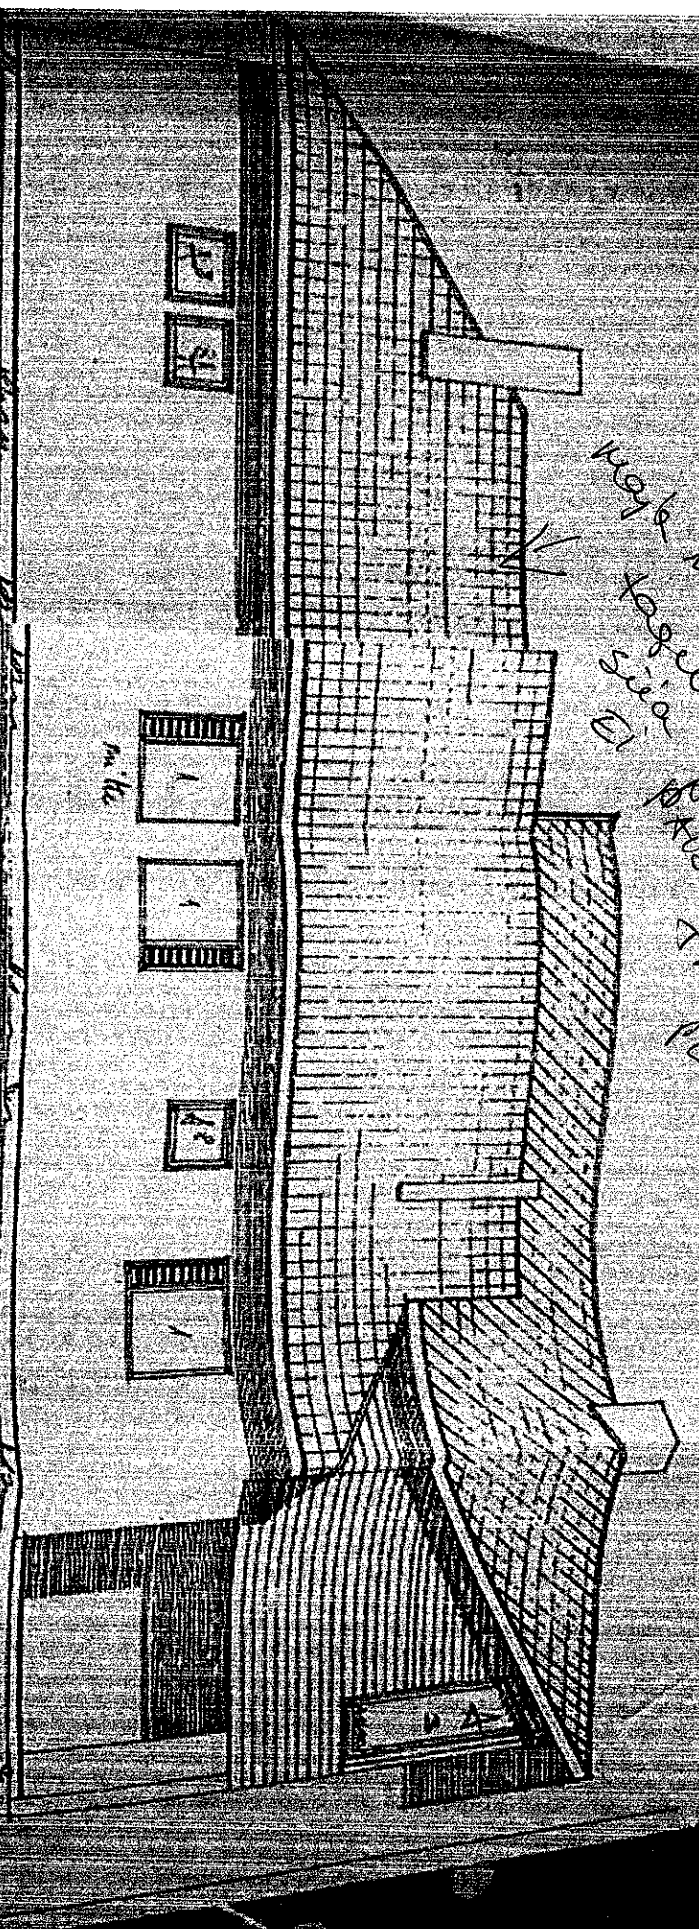

low height  
positive  
RASSAT  
TAKALIAS  
PLEK

KATUSE ALUMISE SERO PIRKUS CA 22,5M  
K OLEHINDE SERV 14,5M (KATUSE HAEL)  
KORBUS 3,75M, RALOD PIRKUS 6M (KATUSE)

EIDA  
SA EI  
AHEETA

SIIA SOOVIINE  
PAIKESE PANEELI