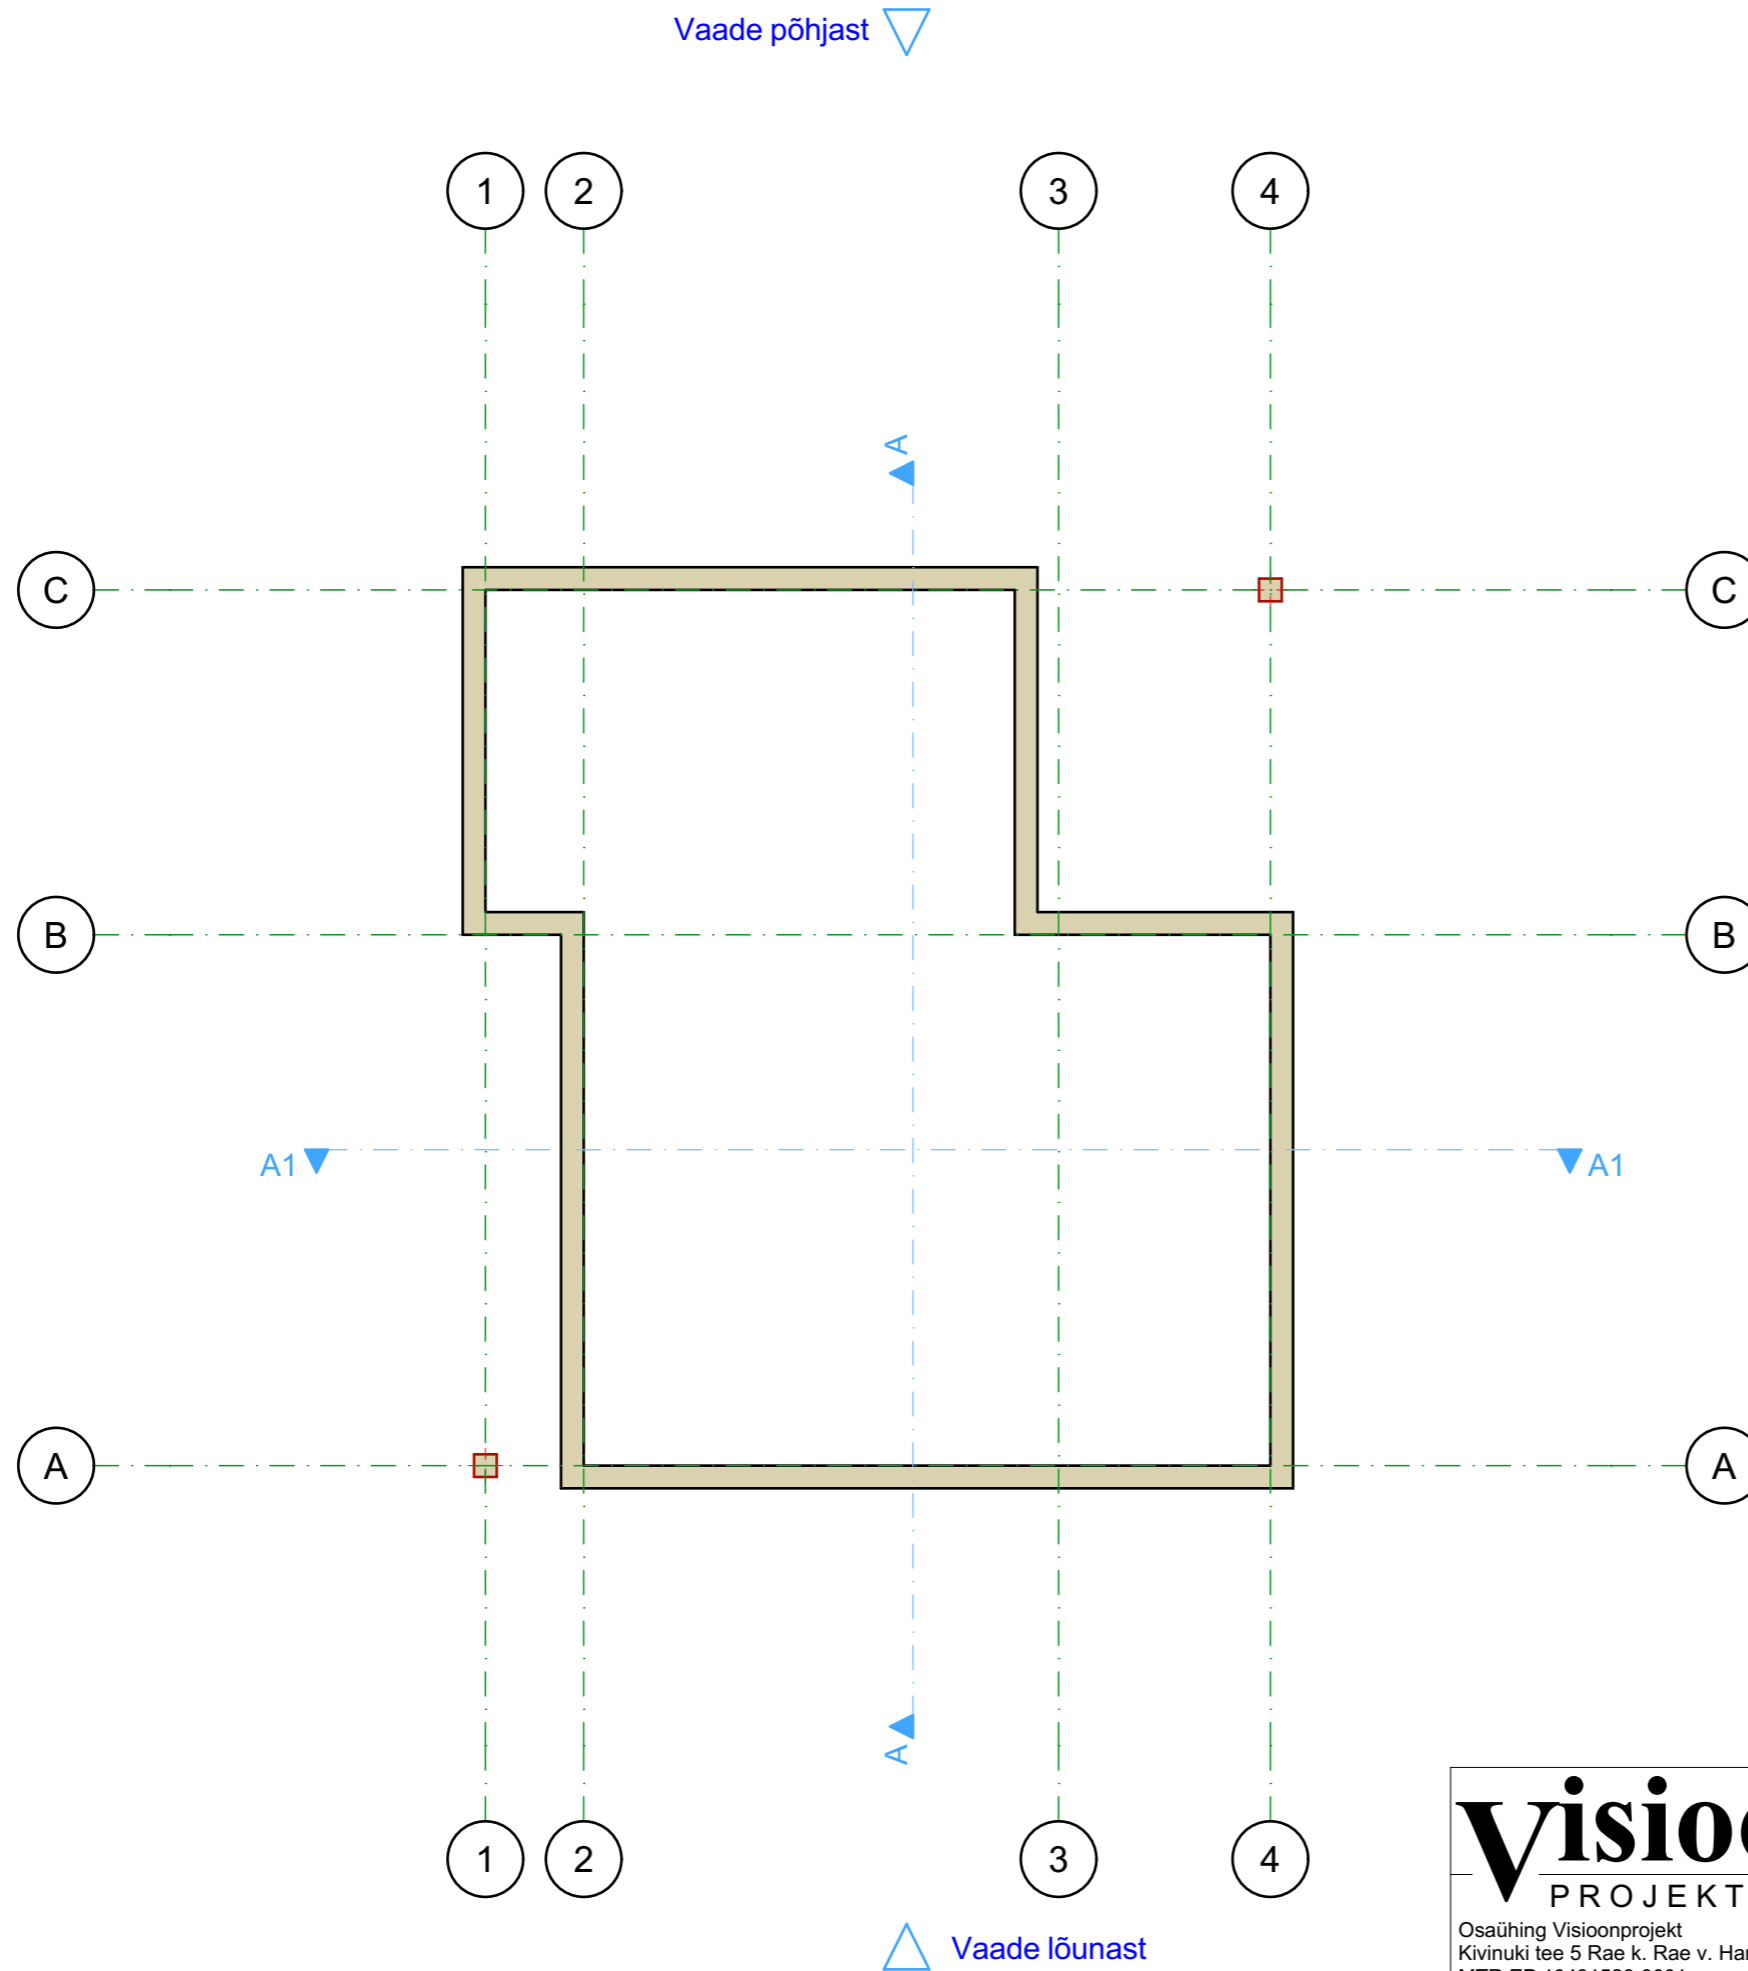

Vaade läänest

Vaade põhjast

Vaade lõunast

Märkus: Ehitamine lubatud tööjooniste järgi

visioon PROJEKT Osühing Visioonprojekt Kivinuki tee 5 Rae k. Rae v. Harjumaa 75310 MTR EP 10481526-0001 +372 50 17159 www.visioonprojekt.eu loona@visioonprojekt.eu	Liblika tn 11, Kristiine linnaosa, Tallinn, Harju maakond		Üksikelamu ehitusprojekt	
	vastutav arhitekt: Loona Lepp /digiallkirjastatud/	vundamendiplaan M 1:100	töö nr.	20210626
	arhitektid: Kaarel Mölder Loona Lepp		staadium	ESKIIS
	20210626_EP_AR-5-01_vundplaan			