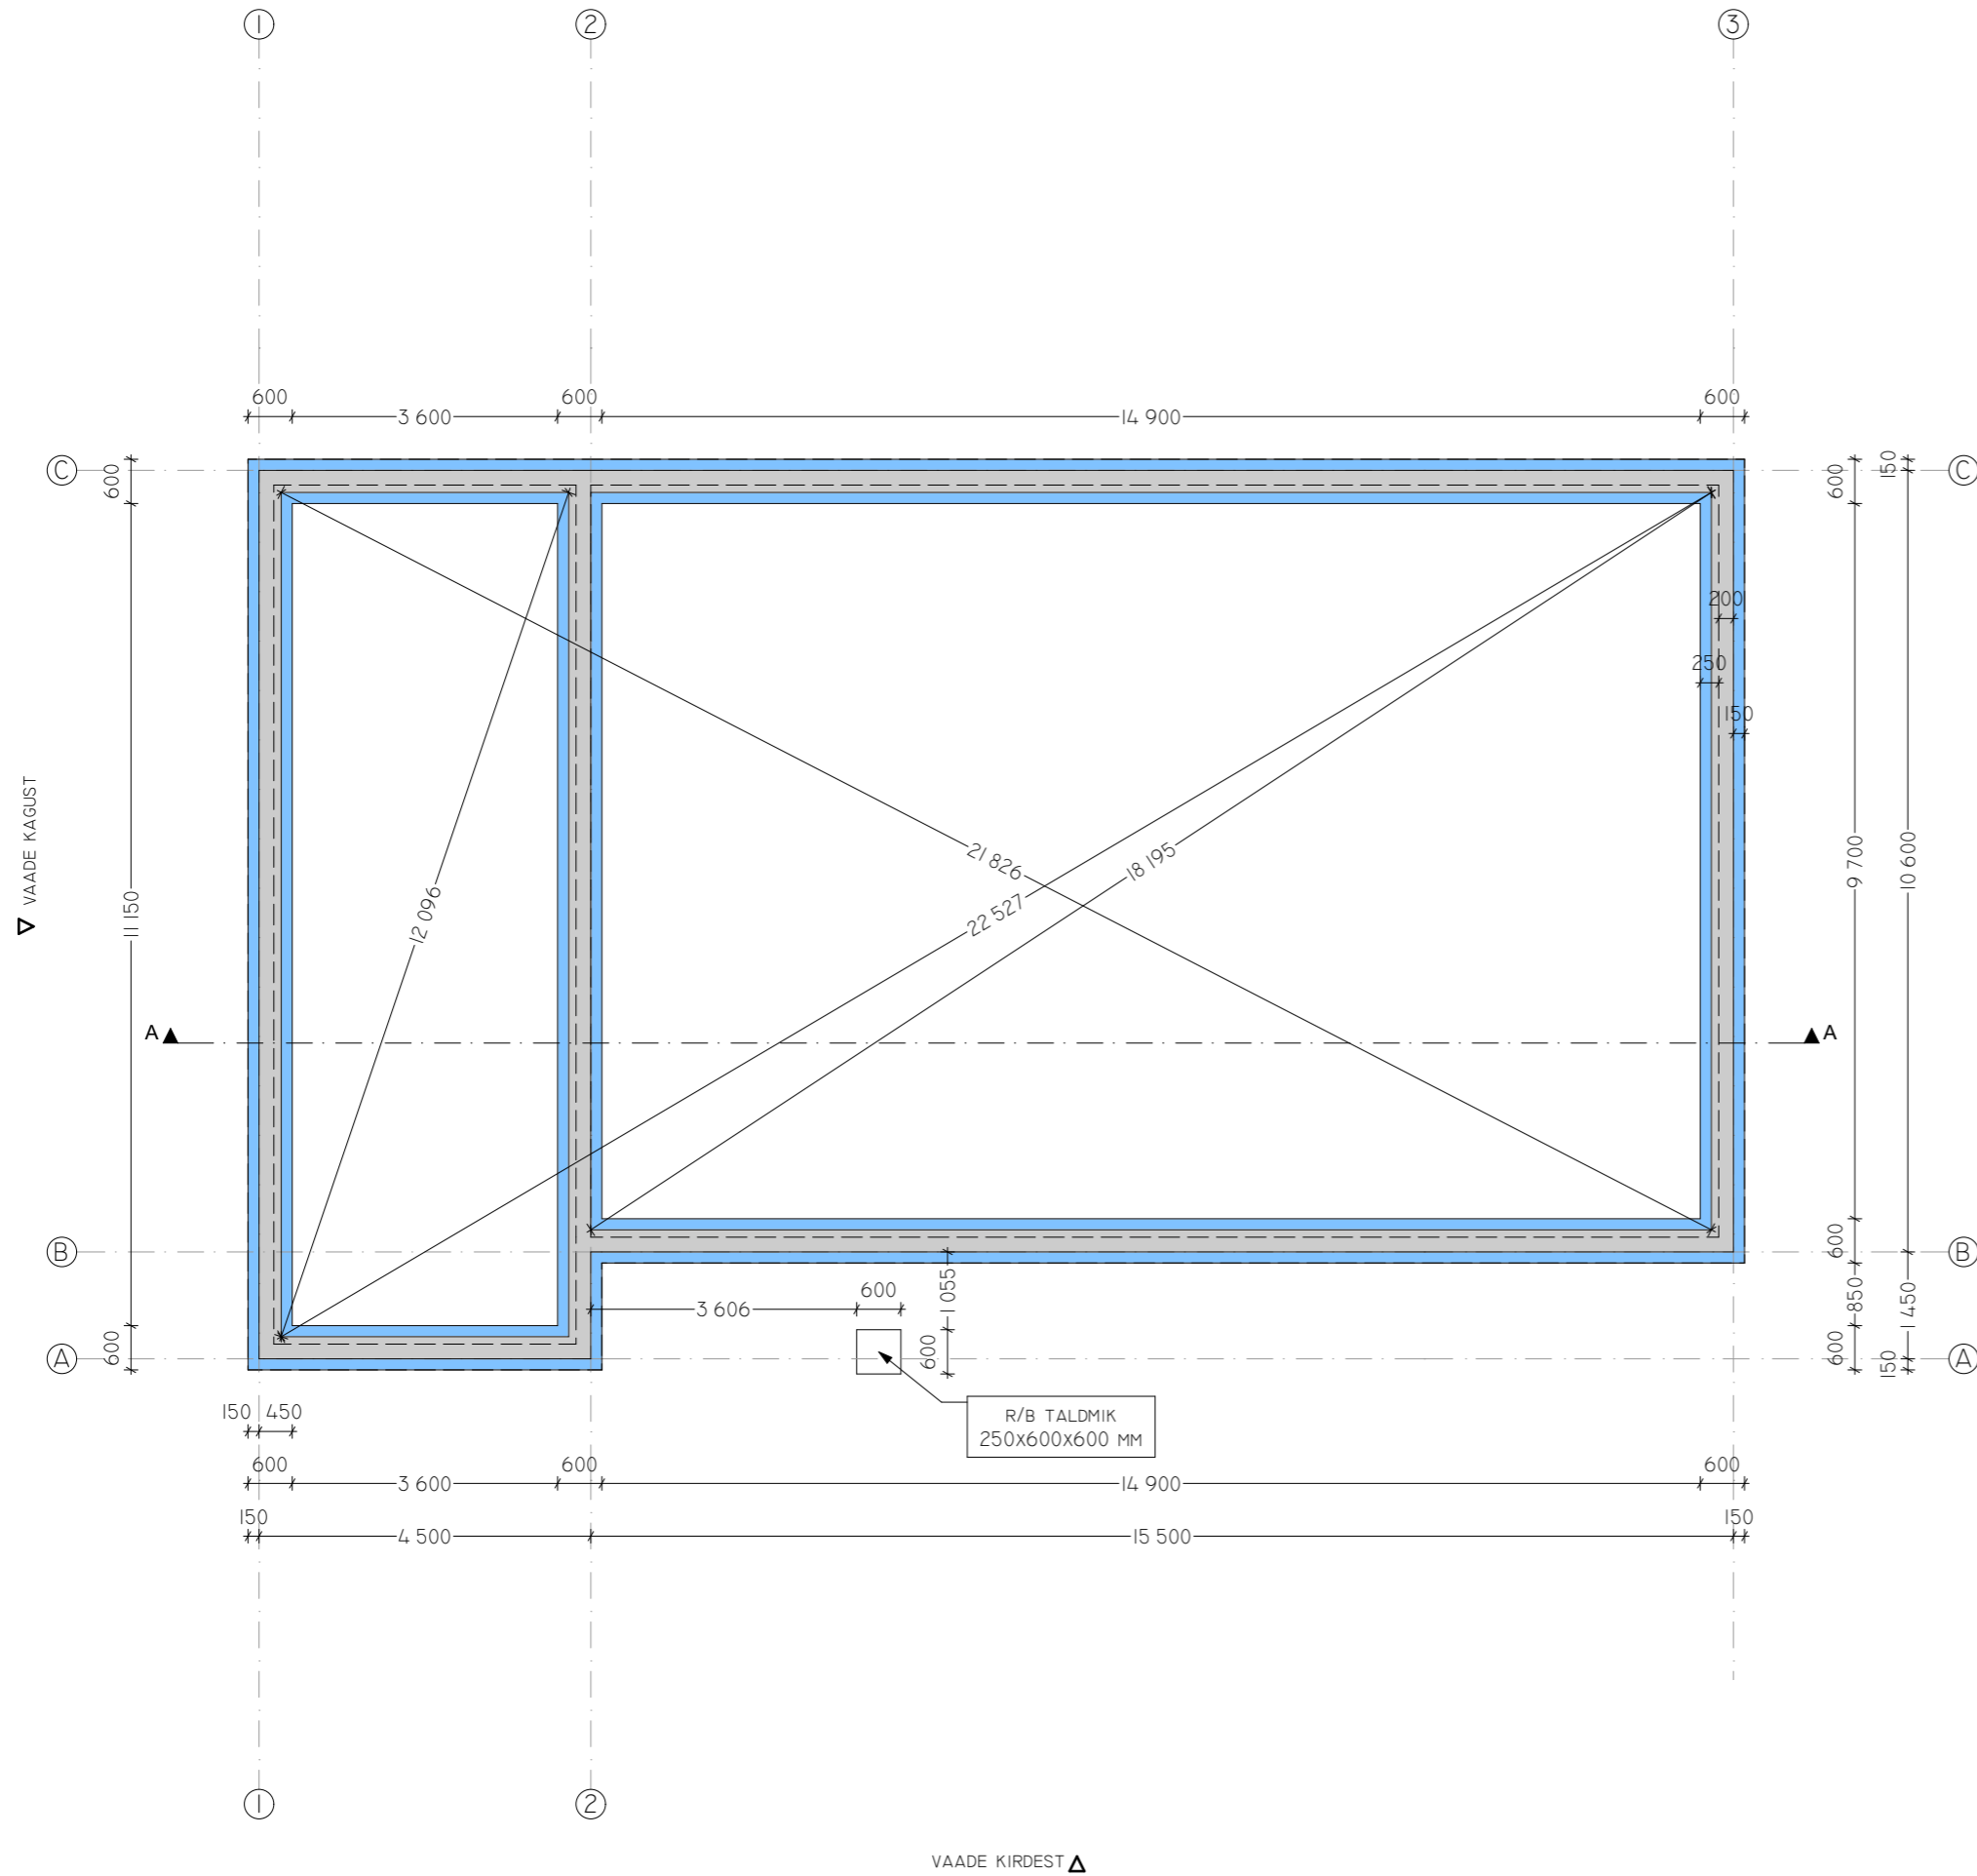

▽ VAADE EDELAST

VAHTPOLÜSTÜREEN EPS PERIMEETER 120 150 MM

MONOLIITNE RAUSBETON LAIUSEGA 300 MM

MÄRKUS: VARJUALUSE POST METALLIST, RISTLÕIKEGA 190X190 MM, METALLPOSTI TSENER PEAB OLEMA TALDMIKU TSENTRIS

VAADE KIRDEST ▲

▲ VAADE LOODEST