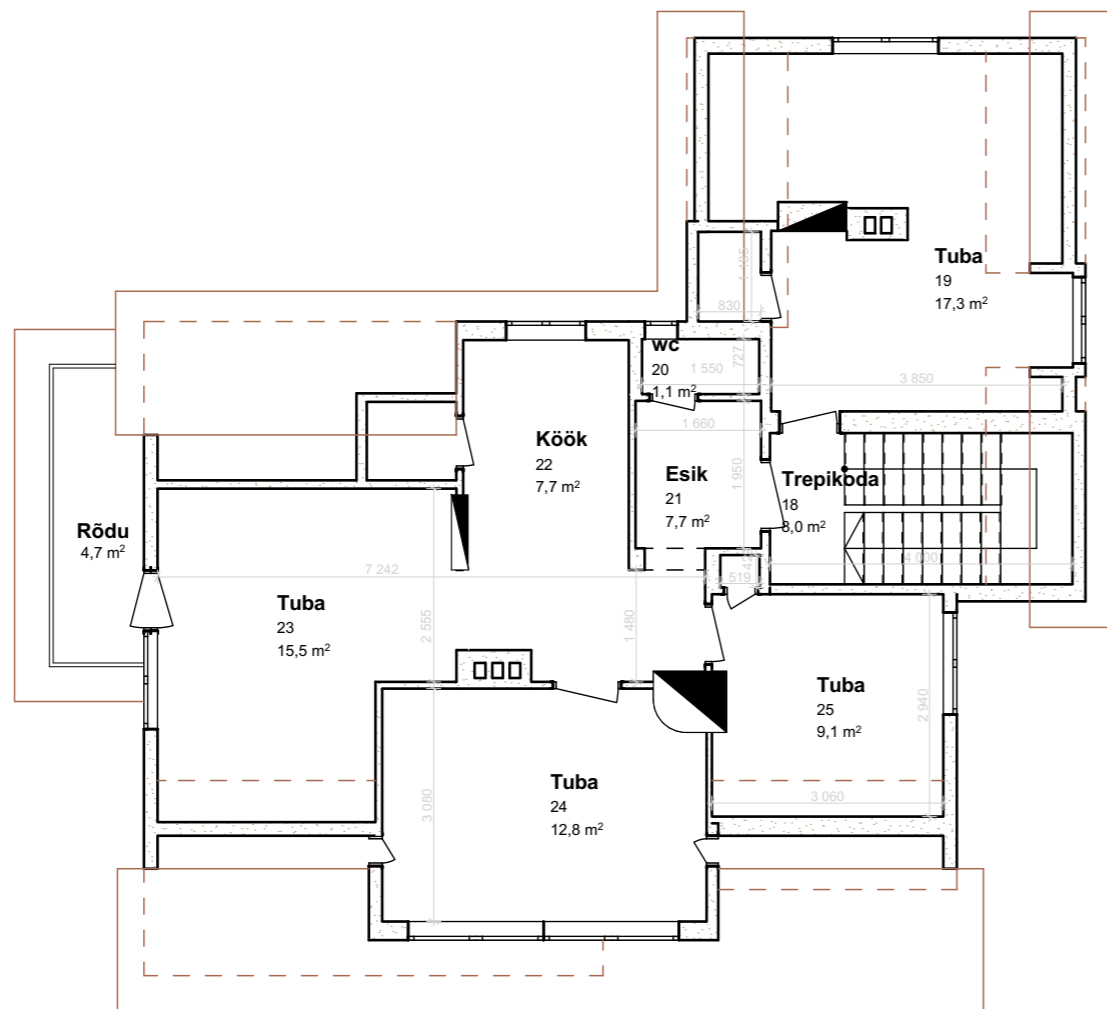

Ruumide eksplikatsioon

Korrus	Ruumi number	Ruumi nimetus	Pindala
Keldrikorrus			
	01	Trepikoda	7,2
	02	Eesruum	6,8
	03	Pesuruum	5,2
	04	Leiliruum	2,5
	05	Hoiuruum	14,6
	06	Garaaž	16,5
	07	Hoiuruum	15,5
	08	Hoiuruum	20,1
			88,4 m²

Ruumide eksplikatsioon

Korrus	Ruumi number	Ruumi nimetus	Pindala
1. Korrus	09	Trepikoda	8,3
	10	WC	1,1
	11	Vannituba	6,1
	12	Köök+Söögituba	15,0
	13	Elutuba	24,3
	14	Magamistuba	20,8
	15	Tuba	16,0
	16	Tuba	11,3
	17	TK	1,3
			104,2 m²

Ruumide eksplikatsioon

Korrus	Ruumi number	Ruumi nimetus	Pindala
Katusekorrus	18	Trepikoda	8,0
	19	Tuba	17,3
	20	wc	1,1
	21	Esik	7,7
	22	Köök	7,7
	23	Tuba	15,5
	24	Tuba	12,8
	25	Tuba	9,1
			79,2 m²

Ruumide eksplikatsioon

Korrus	Ruumi number	Ruumi nimetus	Pindala
Keldrikorrus			
	01	Trepikoda	7,2
	02	Eesruum	6,8
	03	Pesuruum	5,2
	04	Leiliruum	2,5
	05	Hoiuruum	14,6
	06	Garaaž	16,5
	07	Hoiuruum	15,5
	08	Hoiuruum	20,1
			88,4 m²
1. Korrus			
	09	Trepikoda	8,3
	10	WC	1,1
	11	Vannituba	6,1
	12	Köök+Söögituba	15,0
	13	Elutuba	24,3
	14	Magamistuba	20,8
	15	Tuba	16,0
	16	Tuba	11,3
	17	TK	1,3
			104,2 m²
Katusekorrus			
	18	Trepikoda	8,0
	19	Tuba	17,3
	20	wc	1,1
	21	Esik	7,7
	22	Köök	7,7
	23	Tuba	15,5
	24	Tuba	12,8
	25	Tuba	9,1
			79,2 m²
			271,8 m²