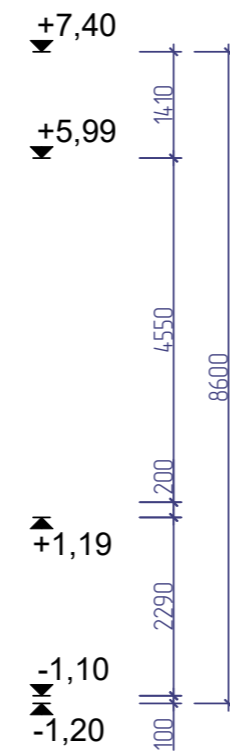

VAADE IDAST

VAADE LÄÄNEST

Märkused:

1. Keldrikorruse suitsueemaldusaknad tähistatud A-1. Avatava akna efektiivne pindala 0,60m².
2. Keldrikorruse häädaväljapääsuaknad tähistatud A-2. Avatava akna mõõt on 600x1300 mm ja efektiivne pindala 0,78m².
3. Trepikoja suitsueemaldusaknad tähistatud A-3. Avatava akna efektiivne pindala 1,84m².
4. Kõik suitsukorstnad laotakse kõrgemaks nii, et nende kõrgus katusepinnast oleks min 800 mm.

-  Paigaldatavad värskõhuklapid
-  Vahetatavad aknad

Välisuste, aknaplekkide ja servaplekkide toon on valitud RR-värvikaardist.
Värvid on valitud Caparol Fassade A1 värvikaardi järgi