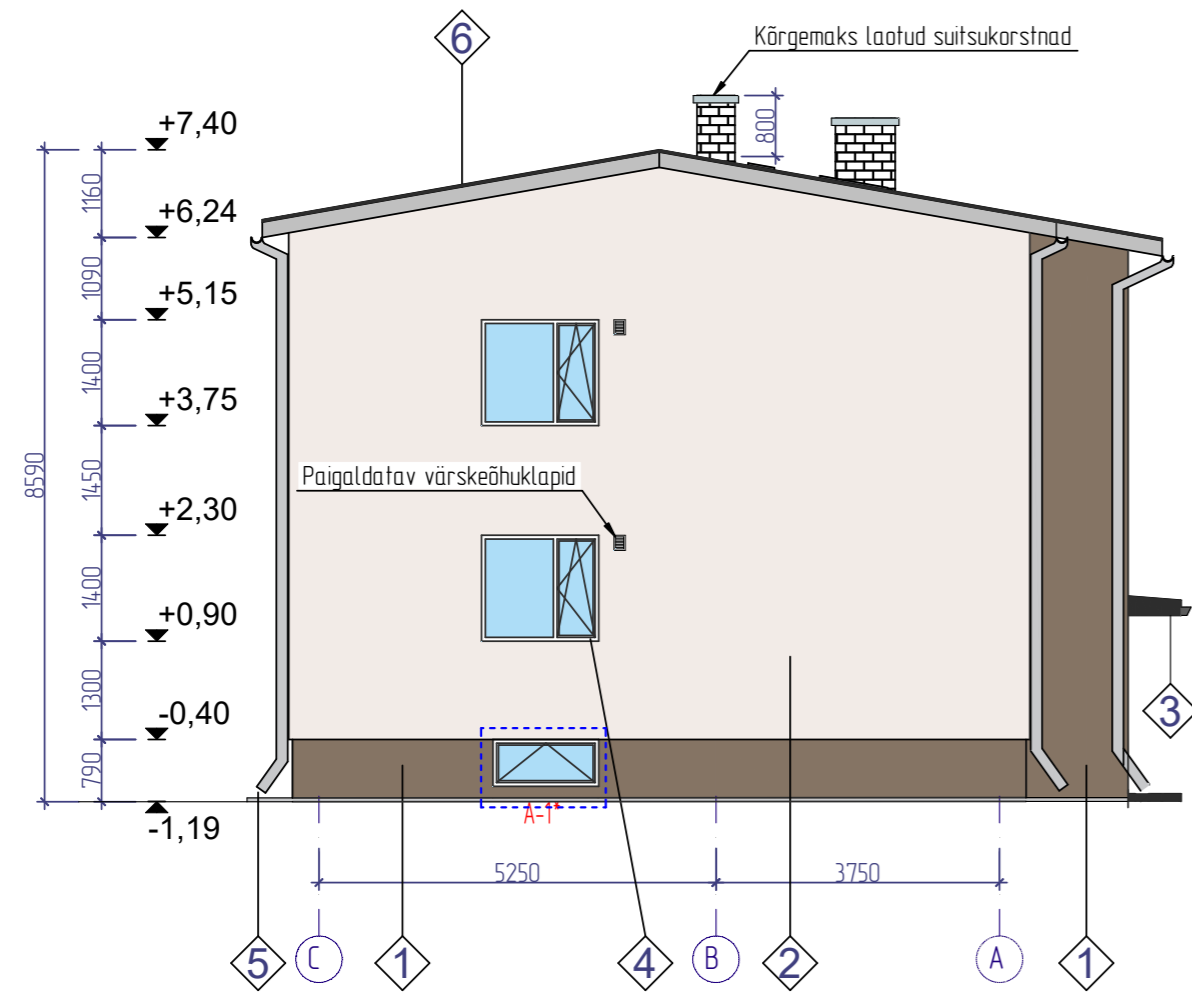

VAADE IDAST

VAADE LÄÄNEST

Märkused:

1. Keldrikorruse suitsueemaldusaknad tähistatud A-1. Avatava akna efektiivne pindala 0,60m².
2. Keldrikorruse häädaväljapääsuaknad tähistatud A-2. Avatava akna mõõt on 600x1300 mm ja efektiivne pindala 0,78m².
3. Trepikoja suitsueemaldusaknad tähistatud A-3. Avatava akna efektiivne pindala 1,84m².
4. Kõik suitsukorstnad laotakse kõrgemaks nii, et nende kõrgus katusepinnast oleks min 800 mm.

-  Paigaldatavad värskõhuklapid
-  Vahetatavad aknad

Välisuste, aknaplekkide ja servaplekkide toon on valitud RR-värvikaardist.
Värvid on valitud Caparol Fassade A1 värvikaardi järgi