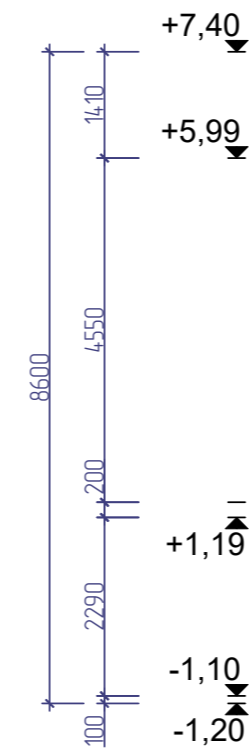

VAADE IDAST

VAADE LÄÄNEST

Märkused:

1. Keldrikorruse suitsueemaldusaknad tähistatud A-1. Avatava akna efektiivne pindala 0,60m².
2. Keldrikorruse häädaväljapääsuaknad tähistatud A-2. Avatava akna mõõt on 600x1300 mm ja efektiivne pindala 0,78m².
3. Trepikoja suitsueemaldusaknad tähistatud A-3. Avatava akna efektiivne pindala 1,84m².
4. Kõik suitsukorstnad laotakse kõrgemaks nii, et nende kõrgus katusepinnast oleks min 800 mm.

-  Paigaldatavad värskõhuklapid
-  Vahetatavad aknad

Välisuste, aknaplekkide ja servaplekkide toon on valitud RR-värvikaardist.
Värvid on valitud Caparol Fassade A1 värvikaardi järgi