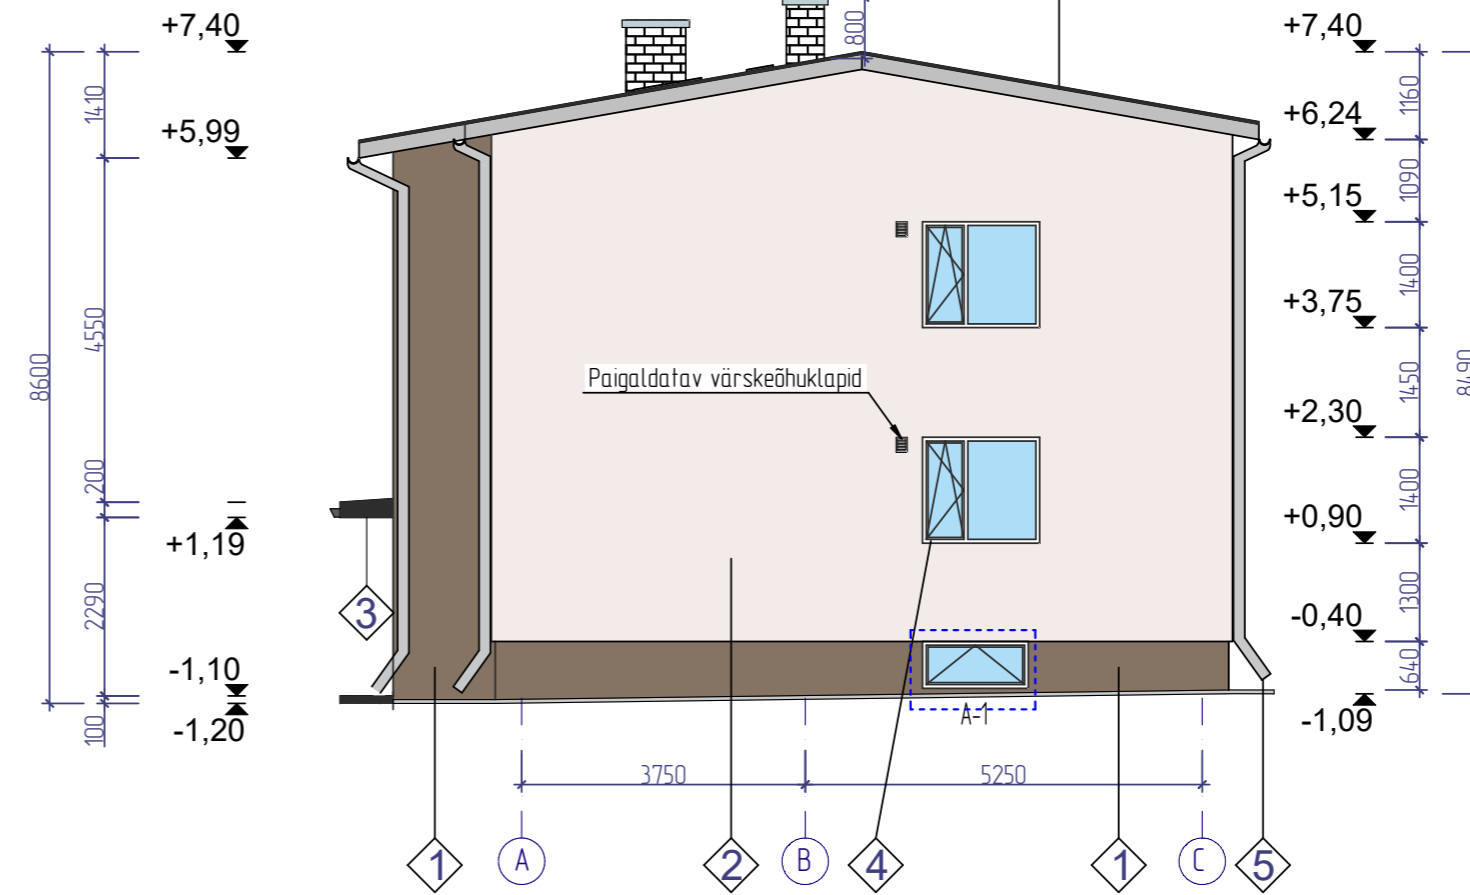

VAADE IDAST

VAADE LÄÄNEST

Märkused:

1. Keldrikorruse suitsueemaldusaknad tähistatud A-1. Avatava akna efektiivne pindala 0,60m².
2. Keldrikorruse häädaväljapääsuaknad tähistatud A-2. Avatava akna mõõt on 600x1300 mm ja efektiivne pindala 0,78m².
3. Trepikoja suitsueemaldusaknad tähistatud A-3. Avatava akna efektiivne pindala 1,84m².
4. Kõik suitsukorstnad laotakse kõrgemaks nii, et nende kõrgus katusepinnast oleks min 800 mm.

-  Paigaldatavad värskõhuklapid
-  Vahetatavad aknad

Välisuste, aknaplekkide ja servaplekkide toon on valitud RR-värvikaardist.
Värvid on valitud Caparol Fassade A1 värvikaardi järgi