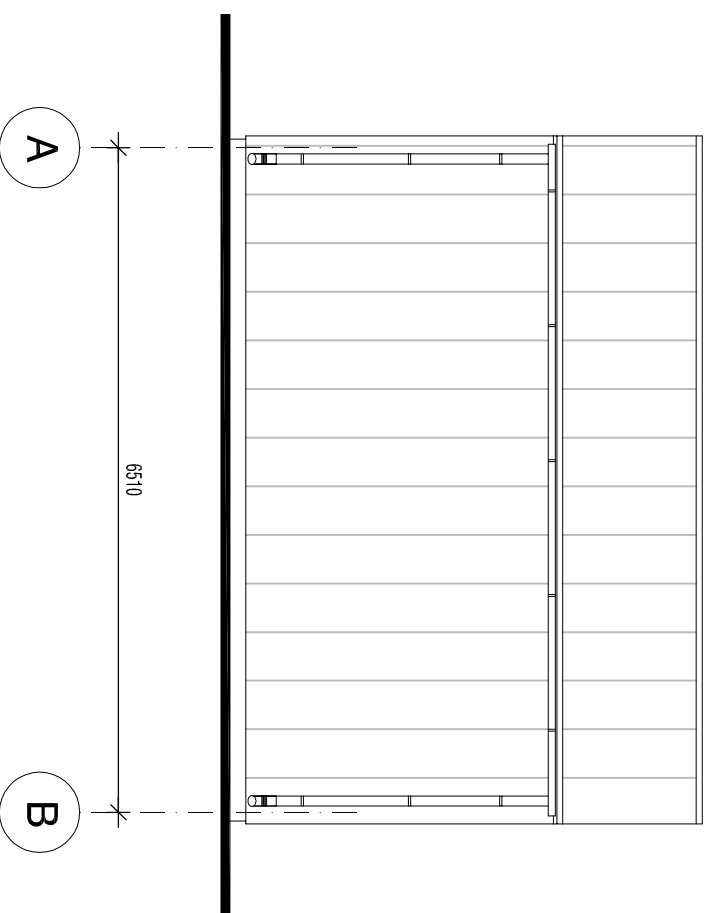

VAADE TELJEL 2-1

VAADE TELJEL B-A

VAADE TELJEL A-B

VÄLISVIIMISTLUSE SPETSIFIKATSIOON

1. VÄLISSEIN 1 - Vertikaalne puultaudis UYSK 21x95mm peenseatud, vihmistlus: Ilmastikule vastupidav lasurne puiduimmutusvahend, tumepruun (näiteks Tikkuurila puudulasuur, Super Color värvikaart toon 5161).
2. VÄLISSEIN 2 - Plekk, klassikaprofil 25, PUR 0,5 mm;
3. KATUS - Plekk, klassikaprofil 25, PUR 0,5 mm; RR33, must (KATUSEINVENTAR (tuulutuskorinad, lumetõkked - must))
4. AVATÄITED - Metall-sileuks, PVC profiilidest aken ja terasest sile värav - värviloon must, analoogne profiilplekiga.
5. SOKKEL - ohetrohv, toon tumehall