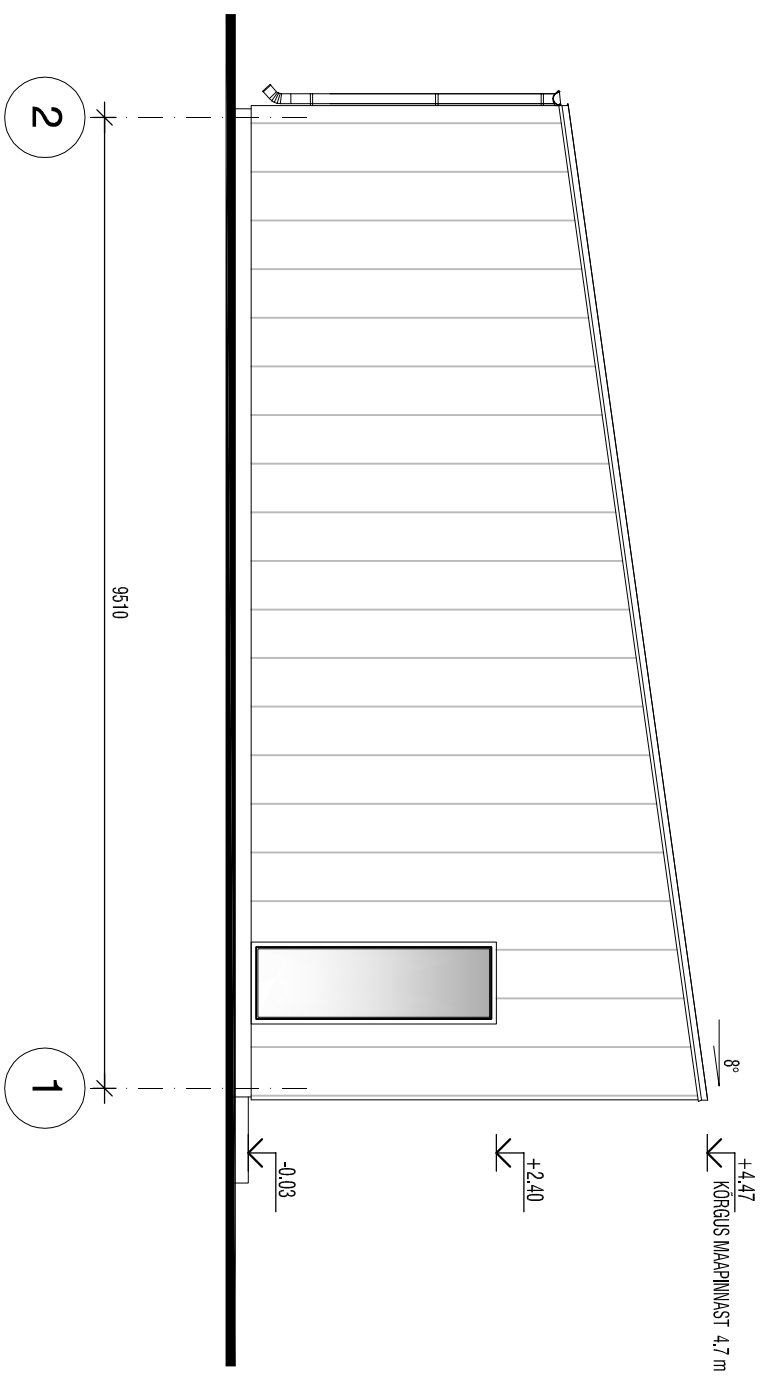

VAADE TELJEL 2-1

VAADE TELJEL B-A

VAADE TELJEL A-B

VÄLISVIIMISTLUSE SPETSIFIKATSIOON

1. VÄLISSEIN 1 - Vertikaalne puultaudis UYSK 21x95mm peenseatud, vihmistlus: Ilmastikule vastupidav lasurne puiduimmutusvahend, tumepruun (näiteks Tikkuurila puudulasuur, Super Color värvikaart toon 5161).
2. VÄLISSEIN 2 - Plekk, klassikaprofil 25, PUR 0,5 mm;
3. KATUS - Plekk, klassikaprofil 25, PUR 0,5 mm; RR33, must (KATUSEINVENTAR (tuulutuskorinad, lumetõkked - must))
4. AVATÄITED - Metall-sileuks, PVC profiilidest aken ja terasest sile värav - värviloon must, analoogne profiilplekiga.
5. SOKKEL - ohetrohv, toon tumehall