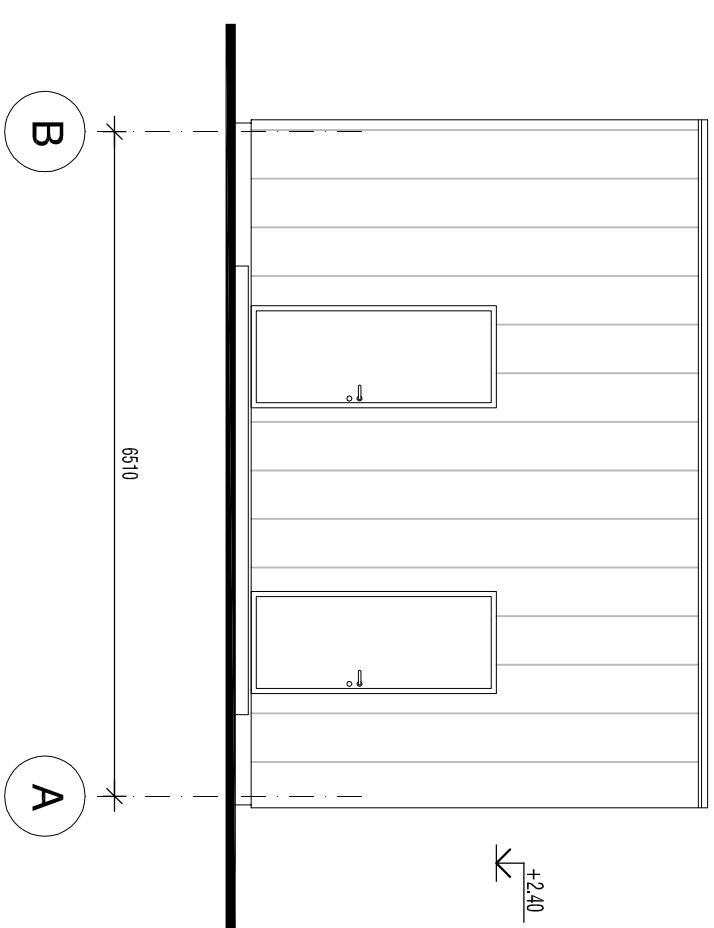

VAADE TELJEL 2-1

VAADE TELJEL B-A

VAADE TELJEL A-B

VÄLISVIIMISTLUSE SPETSIFIKATSIOON

1. VÄLISSEIN 1 - Vertikaalne puultaudis UYSK 21x95mm peenseatud, vihmistlus: Ilmastikule vastupidav lasurne puiduimmutusvahend, tumepruun (näiteks Tikkuurila puudulasuur, Super Color värvikaart toon 5161).
2. VÄLISSEIN 2 - Plekk, klassikaprofil 25, PUR 0,5 mm;
3. KATUS - Plekk, klassikaprofil 25, PUR 0,5 mm; RR33, must (KATUSEINVENTAR (tuulutuskorinad, lumetõkked - must))
4. AVATÄITED - Metall-sileuks, PVC profiilidest aken ja terasest sile värav - värviloon must, analoogne profiilplekiga.
5. SOKKEL - ohetrohv, toon tumehall