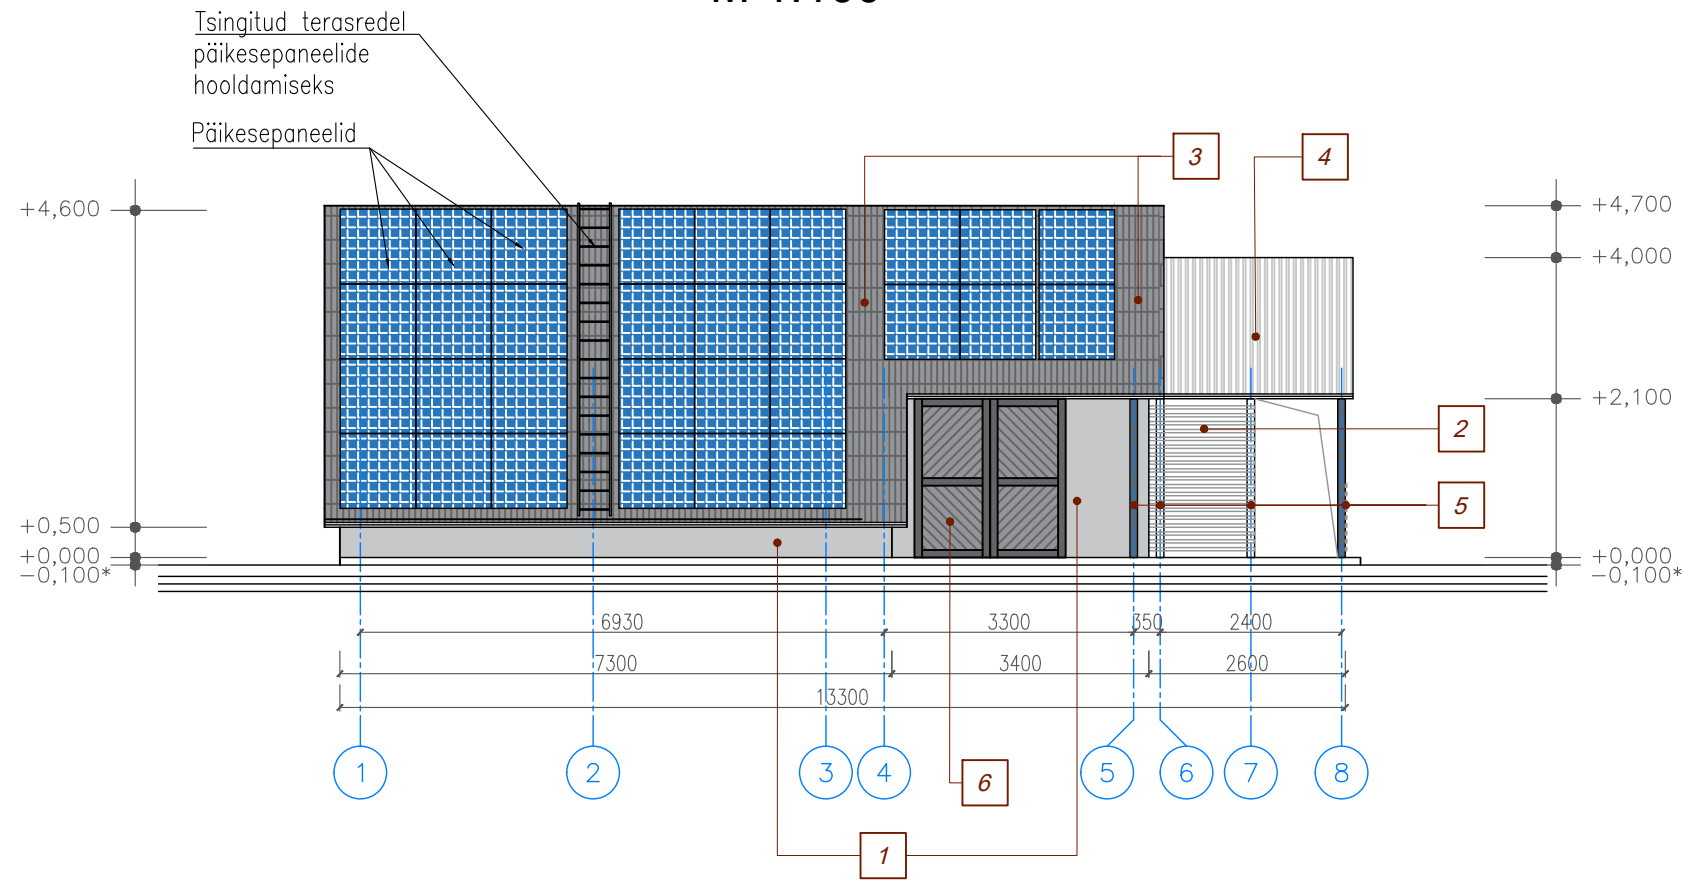

VAADE EDELAST M 1:100

VAADE LOODEST M 1:100

HOONE NÄITAJAD:

TULEPÜSIVUSKLASS - TP3
KASUTUSVIIS - I
PÕLEMISKOORMUS - alla 600 MJ/m²

VÄLISVIIMISTLUSE SPETSIFIKATSIOON

TÄHIS	TOONI NÄIDIS	NIMETUS	ID NR VÄRVIKATALOGIST	TOOTJA (KATALOG)	ALUSE FAKTUUR VÕI MATERJAL
1		Sokkel, seinad	Helehall, NCS S 1500-N	Lubikrohv + lubivärv nt. SAKRET	Õhekrohv, terasuurus 1 mm
2		Seinad	Helehall, NCS S 1500-N	Puitlaud 100x16, samm 120mm Akrüülaluseline värv	Puit
3		Katus	Hall	Asbestivaba eterniit	Asbestivaba eterniit
4		Katus	Läbipaistav, hall	Laineplaat PVC, laineprofiil, min 1.0mm, nt. GUTTA	Läbipaistev PVC
5		Kandepostid	Tumehall, NCS S 8500-N	Puitpost 100x100 Akrüülaluseline värv	Puit
6		Uksed	Hall, NCS S 4500-N	Puitlaud 100x16, samm 120mm Akrüülaluseline värv	Puit
7		Uksed	Helehall, NCS S 1500-N	Puitlaud 100x16, samm 120mm Akrüülaluseline värv	Puit