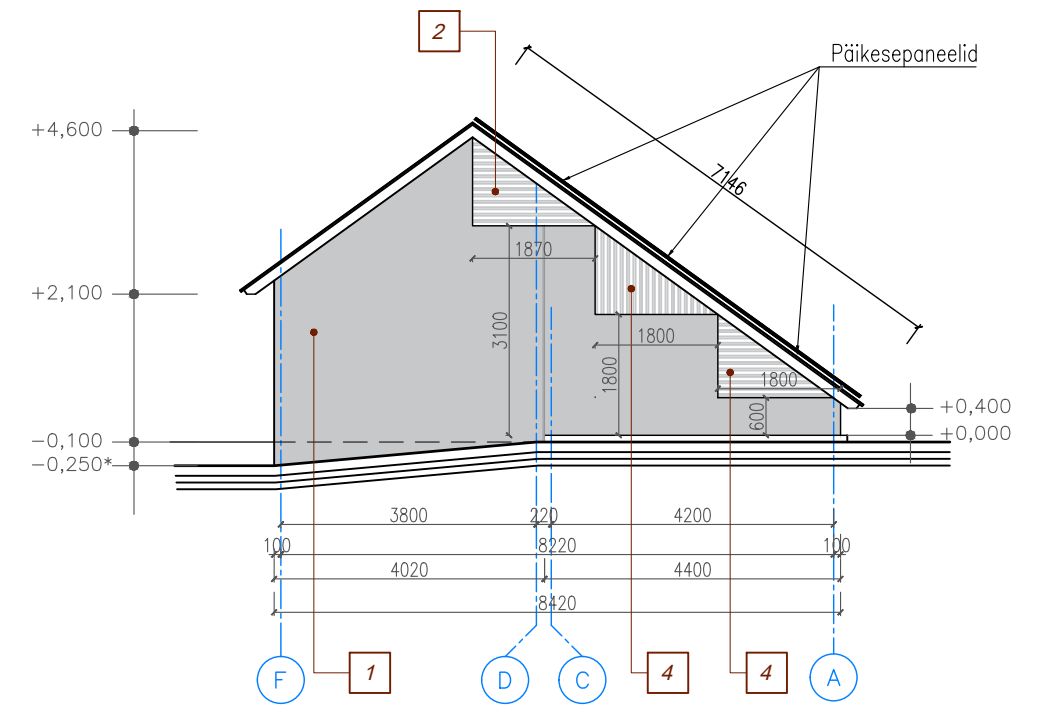

VAADE EDELAST M 1:100

VAADE LOODEST M 1:100

HOONE NÄITAJAD:

TULEPÜSIVUSKLASS - TP3
KASUTUSVIIS - I
PÕLEMISKOORMUS - alla 600 MJ/m²

VÄLISVIIMISTLUSE SPETSIFIKATSIOON

TÄHIS	TOONI NÄIDIS	NIMETUS	ID NR VÄRVIKATALOGIST	TOOTJA (KATALOG)	ALUSE FAKTUUR VÕI MATERJAL
1		Sokkel, seinad	Helehall, NCS S 1500-N	Lubikrohv + lubivärv nt. SAKRET	Õhekrohv, terasuurus 1 mm
2		Seinad	Helehall, NCS S 1500-N	Puitlaud 100x16, samm 120mm Akrüülaluseline värv	Puit
3		Katus	Hall	Asbestivaba eterniit	Asbestivaba eterniit
4		Katus	Läbipaistav, hall	Laineplaat PVC, laineprofiil, min 1.0mm, nt. GUTTA	Läbipaistev PVC
5		Kandepostid	Tumehall, NCS S 8500-N	Puitpost 100x100 Akrüülaluseline värv	Puit
6		Uksed	Hall, NCS S 4500-N	Puitlaud 100x16, samm 120mm Akrüülaluseline värv	Puit
7		Uksed	Helehall, NCS S 1500-N	Puitlaud 100x16, samm 120mm Akrüülaluseline värv	Puit