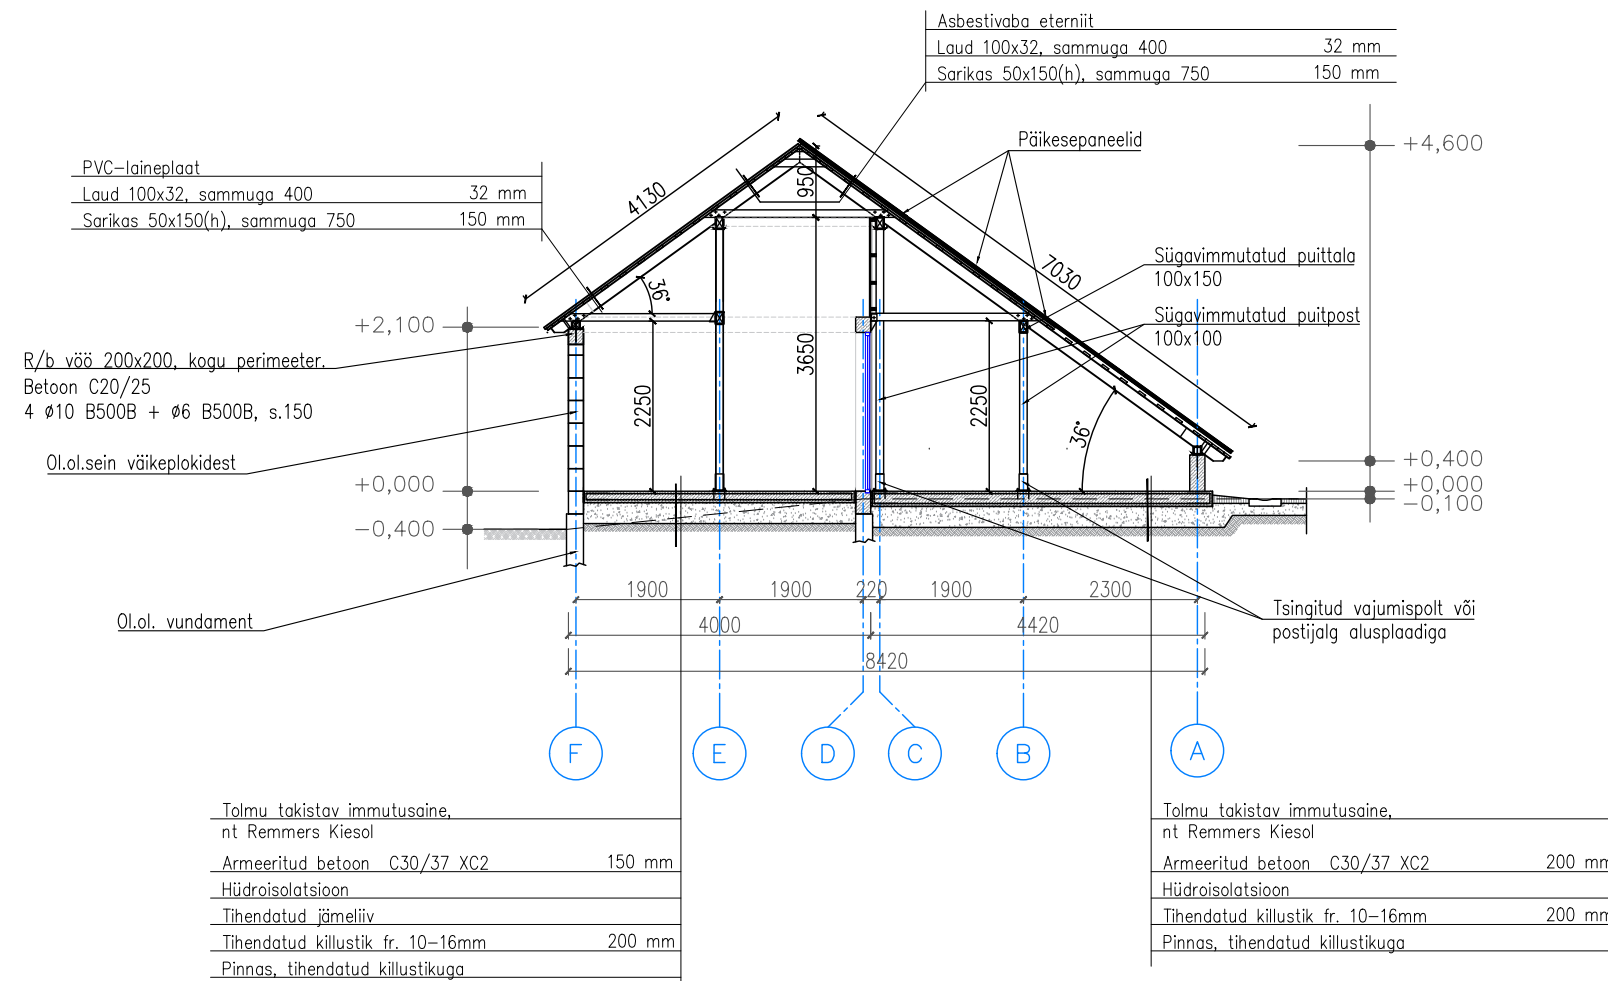

LÕIGE 1 - 1

M 1:100

HOONE NÄITAJAD:

- TULEPÜSIVUSKLASS - TP3
- KASUTUSVIIS - I
- PÕLEMISKOORMUS - alla 600 MJ/m²