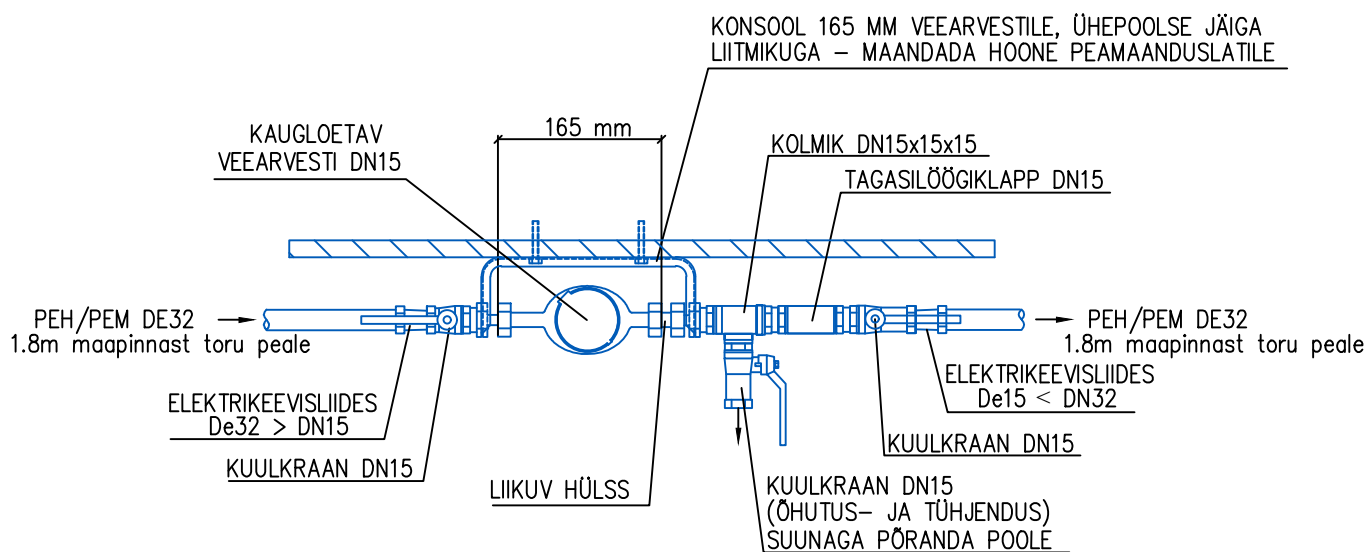

VEEMÕODUSÕLME PEALTVAADE

MÄRKUSED:

1. VEEMÕODUSÕLM ON PROJEKTEERITUD VEEMÕODUKAEVU. VAATA LISA 1.
2. VEEARVESTI PAIGALDATAKSE HORISONTAALSELT NÄIDIKUGA ÜLESPOOLE.
3. SISENDTORU KÄÄNAKUD/ÜHENDUSED PEAVAD OLEMA TEOSTATUD ELEKTRIKEEVISLIITMIKUTEGA.
4. VEESISENDUSEGA KOOS PAIGALDATAV MÄRKEKAABEL KINNITADA VEEMÕÕTJA KONSOOLI KÛLGE.
5. VEEMÕODUSÕLMES EI TOHI OLLA VEEARVESTIST MÕÕDA VIIVAT TORU.