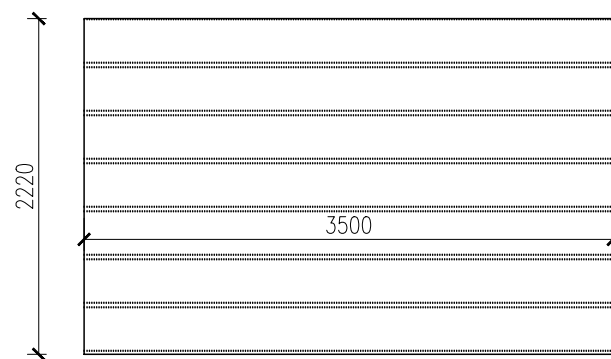

VU-11 1 tk Puitkilpuks mitteavatava aknaga
Väljast tumepruun, toon täps. tellimisel
Seest naturaalne toon
 $U=0.8 \text{ W/m}^2\text{k}$
Avatavus : Vasakukäeline

GU-01 1 tk Galvaniseeritud terasplekk, PUR-vahuga
Mõõdud täpsustada tellimisel
Väljast tumepruun, toon täps. tellimisel
Seest valge
 $U= 0.8 \text{ W/m}^2\text{k}$
Avatavus : Üles

MÄRKUSED:
VAADATUD VÄLJAST POOLT