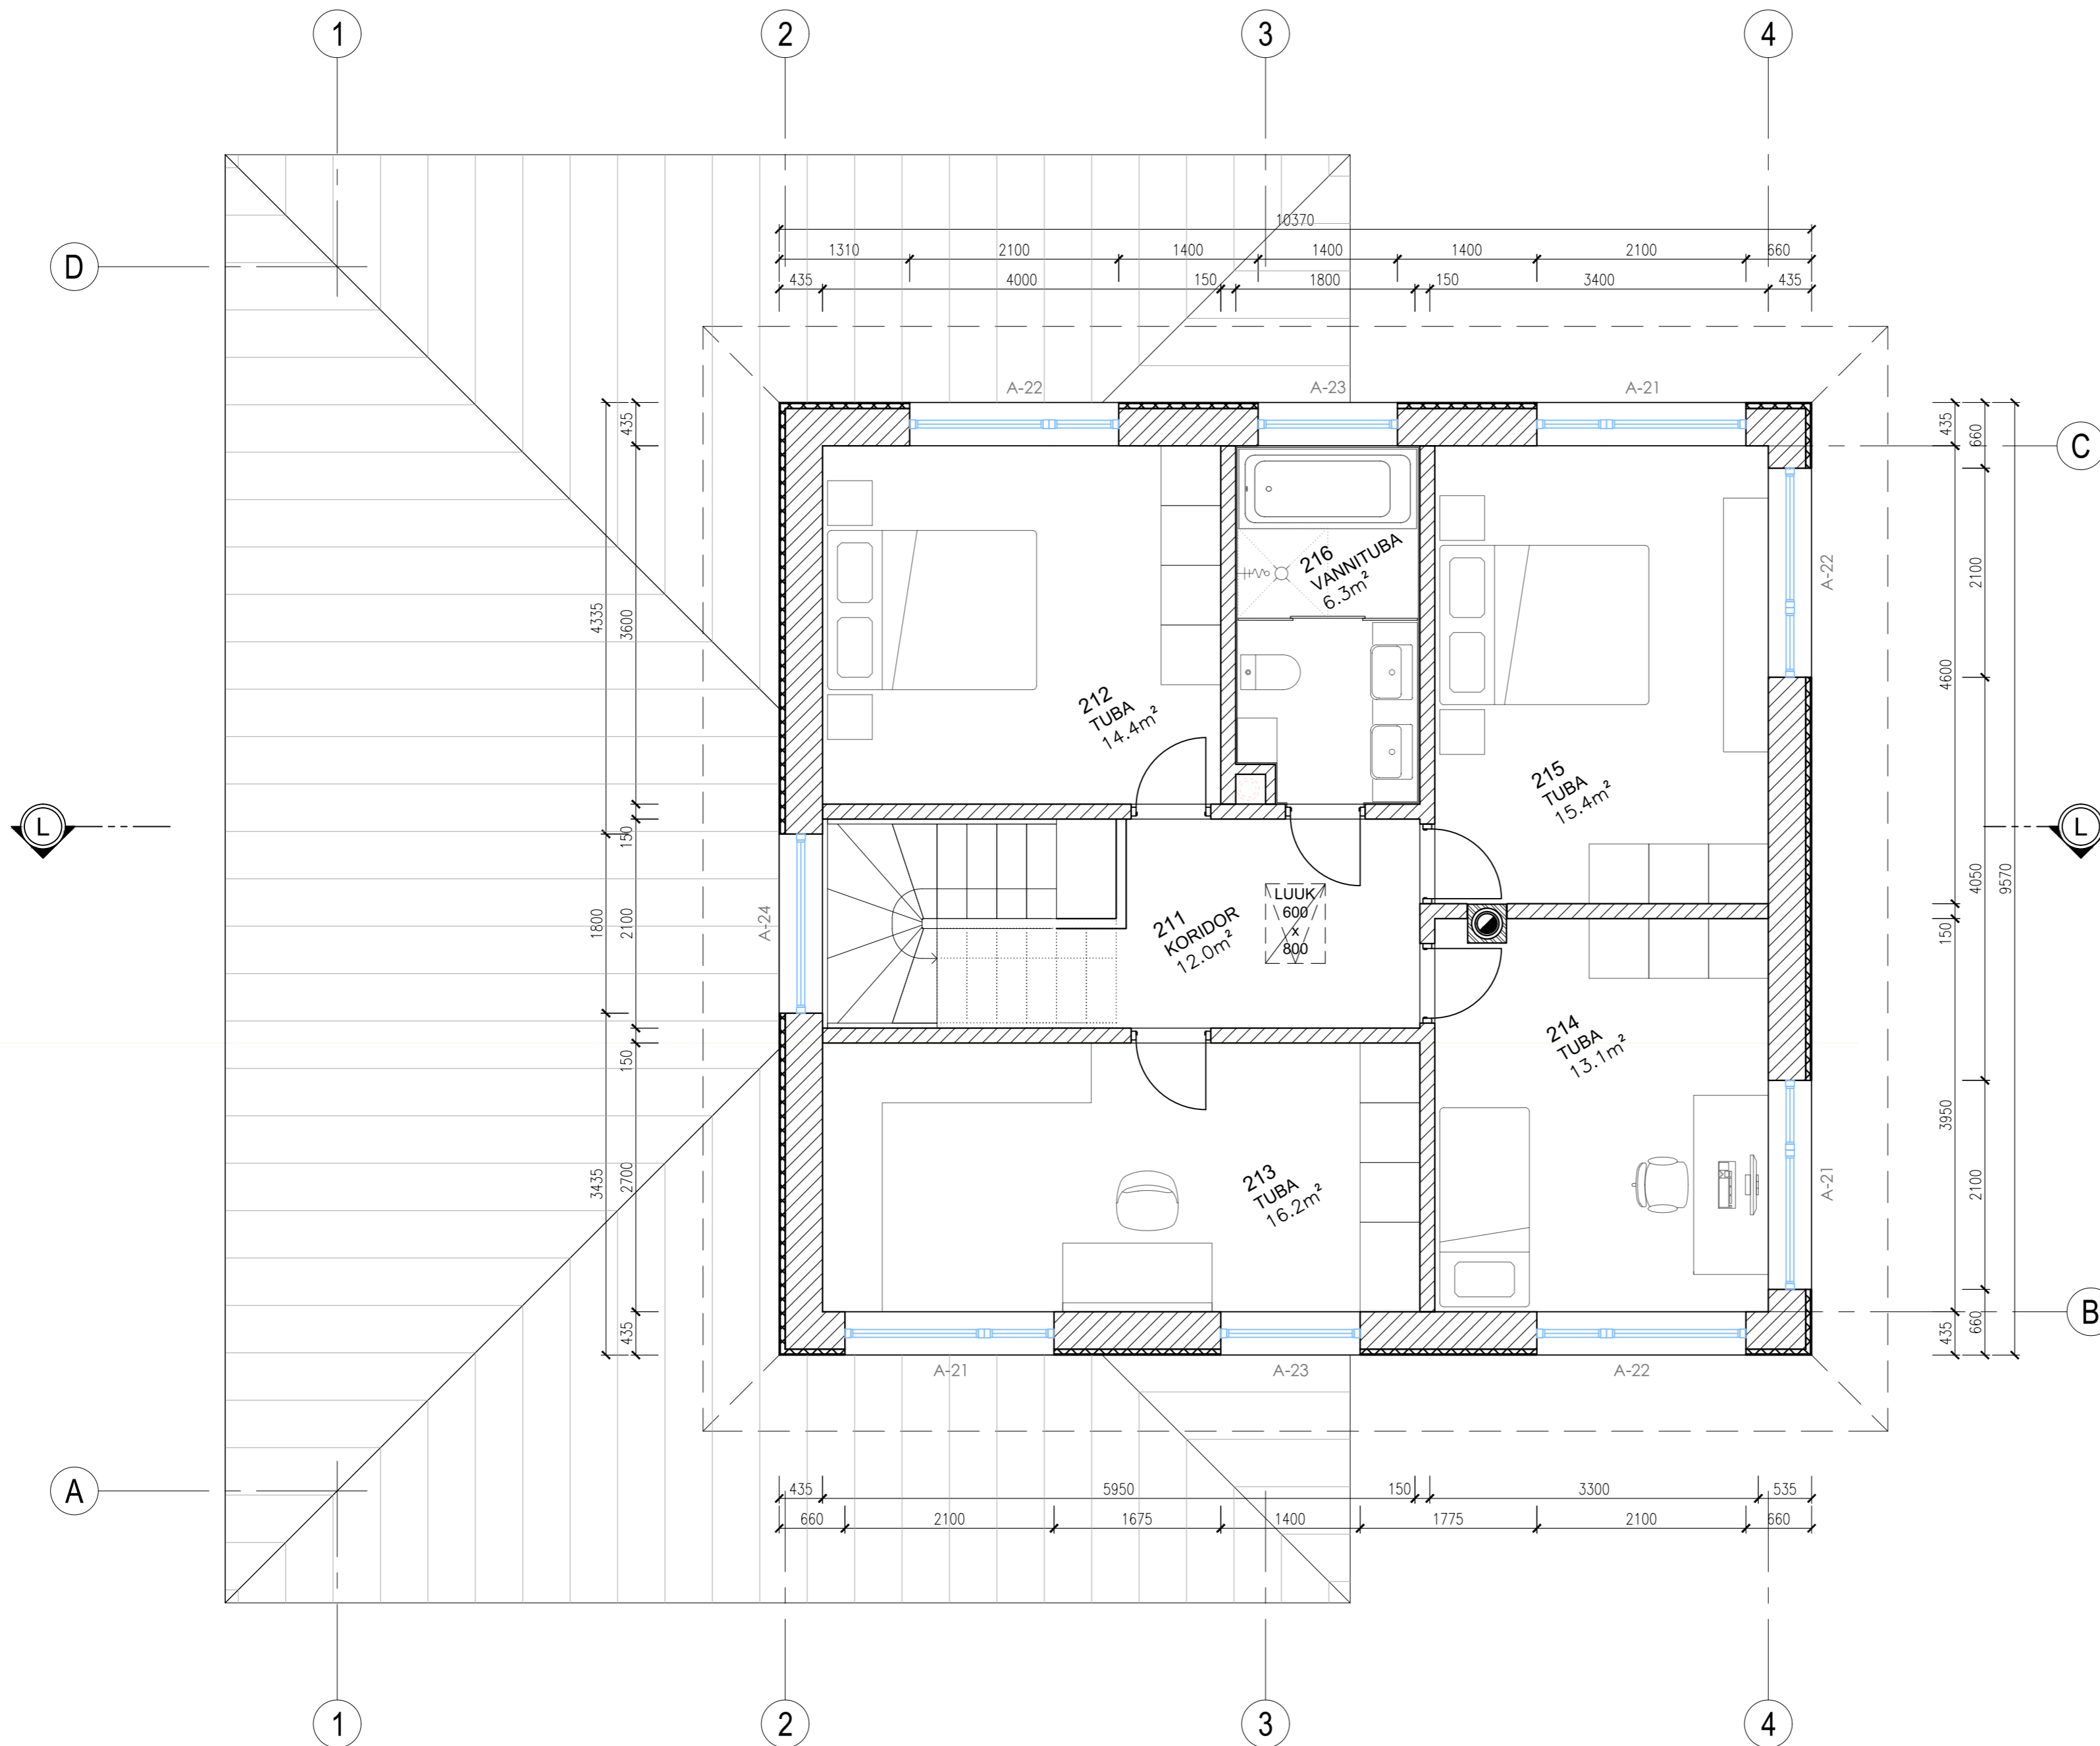

EKSPLIKATSIION		
POS	NIMI	PINDALA
211	KORIDOR	12.0m <sup>2</sup>
212	TUBA	14.4m <sup>2</sup>
213	TUBA	16.2m <sup>2</sup>
214	TUBA	13.1m <sup>2</sup>
215	TUBA	15.4m <sup>2</sup>
216	VANNITUBA	6.3m <sup>2</sup>
		77.5m <sup>2</sup>

-  POORBET. 375mm + TUULETÖKE 50mm + KROHV 10mm /
-  POORBET. 375mm + TUULETÖKE 30mm + ROOV 20mm + FAS.PLAAT 10mm
-  POORBET. 150mm