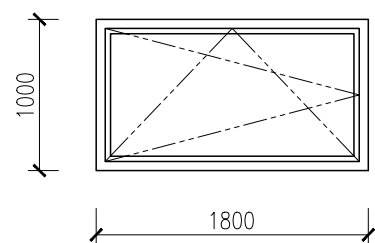

A - 21 3 tk Aknaraam : Plastikprofiil
Väljast tumepruun, toon täps. tellimisel
Seest valge, toon RAL 9016
 $U=0.8 \text{ W/m}^2\text{k}$

A-22 3 tk Aknaraam : Plastikprofiil
Väljast tumepruun, toon täps. tellimisel
Seest valge, toon RAL 9016
 $U=0.8 \text{ W/m}^2\text{k}$

A - 23 2 tk Aknaraam : Plastikprofiil
Väljast tumepruun, toon täps. tellimisel
Seest valge, toon RAL 9016
 $U=0.8 \text{ W/m}^2\text{k}$

A - 24 1 tk Aknaraam : Plastikprofiil
Väljast tumepruun, toon täps. tellimisel
Seest valge, toon RAL 9016
 $U=0.7 \text{ W/m}^2\text{k}$