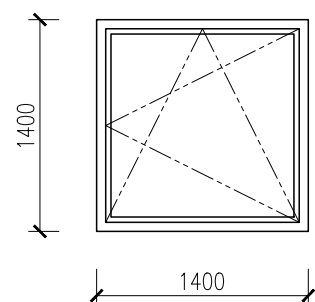

A - 21 3 tk Aknaraam : Plastikprofiil
Väljast tumepruun, toon täps. tellimisel
Seest valge, toon RAL 9016
 $U=0.8 \text{ W/m}^2\text{k}$

A-22 3 tk Aknaraam : Plastikprofiil
Väljast tumepruun, toon täps. tellimisel
Seest valge, toon RAL 9016
 $U=0.8 \text{ W/m}^2\text{k}$

A - 23 2 tk Aknaraam : Plastikprofiil
Väljast tumepruun, toon täps. tellimisel
Seest valge, toon RAL 9016
 $U=0.8 \text{ W/m}^2\text{k}$

A - 24 1 tk Aknaraam : Plastikprofiil
Väljast tumepruun, toon täps. tellimisel
Seest valge, toon RAL 9016
 $U=0.7 \text{ W/m}^2\text{k}$