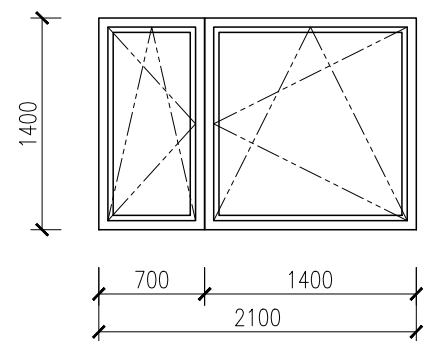

A - 21 3 tk Aknaraam : Plastikprofiil
Väljast tumepruun, toon täps. tellimisel
Seest valge, toon RAL 9016
 $U=0.8 \text{ W/m}^2\text{k}$

A-22 3 tk Aknaraam : Plastikprofiil
Väljast tumepruun, toon täps. tellimisel
Seest valge, toon RAL 9016
 $U=0.8 \text{ W/m}^2\text{k}$

A - 23 2 tk Aknaraam : Plastikprofiil
Väljast tumepruun, toon täps. tellimisel
Seest valge, toon RAL 9016
 $U=0.8 \text{ W/m}^2\text{k}$

A - 24 1 tk Aknaraam : Plastikprofiil
Väljast tumepruun, toon täps. tellimisel
Seest valge, toon RAL 9016
 $U=0.7 \text{ W/m}^2\text{k}$