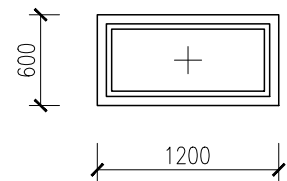

A - 01 1 tk Aknaraam : Plastikprofiil
Väljast tumepruun, toon täps. tellimisel
Seest valge, toon RAL 9016
 $U=0.8 \text{ W/m}^2\text{k}$

A - 02 1 tk Aknaraam : Puitprofiil
Väljast tumepruun, toon täps. tellimisel
Seest valge, toon RAL 9016
 $U=0.8 \text{ W/m}^2\text{k}$
NB! LEILIRUUMI AKEN

A - 03 1 tk Aknaraam : Plastikprofiil
Väljast tumepruun, toon täps. tellimisel
Seest valge, toon RAL 9016
 $U=0.8 \text{ W/m}^2\text{k}$

A - 04 1 tk Aknaraam : Plastikprofiil
Väljast tumepruun, toon täps. tellimisel
Seest valge, toon RAL 9016
 $U=0.8 \text{ W/m}^2\text{k}$

A - 05 1 tk Aknaraam : Plastikprofiil
Väljast tumepruun, toon täps. tellimisel
Seest valge, toon RAL 9016
 $U=0.8 \text{ W/m}^2\text{k}$

MÄRKUSED:
VAADATUD VÄLJAST POOLT