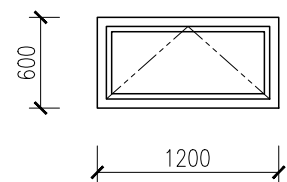

A - 01 1 tk Aknaraam : Plastikprofiil
Väljast tumepruun, toon täps. tellimisel
Seest valge, toon RAL 9016
 $U=0.8 \text{ W/m}^2\text{k}$

A - 02 1 tk Aknaraam : Puitprofiil
Väljast tumepruun, toon täps. tellimisel
Seest valge, toon RAL 9016
 $U=0.8 \text{ W/m}^2\text{k}$
NB! LEILIRUUMI AKEN

A - 03 1 tk Aknaraam : Plastikprofiil
Väljast tumepruun, toon täps. tellimisel
Seest valge, toon RAL 9016
 $U=0.8 \text{ W/m}^2\text{k}$

A - 04 1 tk Aknaraam : Plastikprofiil
Väljast tumepruun, toon täps. tellimisel
Seest valge, toon RAL 9016
 $U=0.8 \text{ W/m}^2\text{k}$

A - 05 1 tk Aknaraam : Plastikprofiil
Väljast tumepruun, toon täps. tellimisel
Seest valge, toon RAL 9016
 $U=0.8 \text{ W/m}^2\text{k}$

MÄRKUSED:
VAADATUD VÄLJAST POOLT