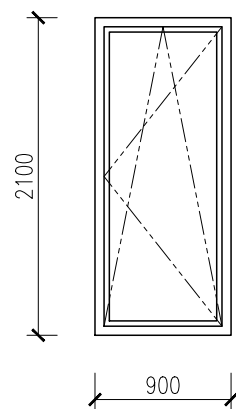

A - 01 1 tk Aknaraam : Plastikprofiil
Väljast tumepruun, toon täps. tellimisel
Seest valge, toon RAL 9016
 $U=0.8 \text{ W/m}^2\text{k}$

A - 02 1 tk Aknaraam : Puitprofiil
Väljast tumepruun, toon täps. tellimisel
Seest valge, toon RAL 9016
 $U=0.8 \text{ W/m}^2\text{k}$
NB! LEILIRUUMI AKEN

A - 03 1 tk Aknaraam : Plastikprofiil
Väljast tumepruun, toon täps. tellimisel
Seest valge, toon RAL 9016
 $U=0.8 \text{ W/m}^2\text{k}$

A - 04 1 tk Aknaraam : Plastikprofiil
Väljast tumepruun, toon täps. tellimisel
Seest valge, toon RAL 9016
 $U=0.8 \text{ W/m}^2\text{k}$

A - 05 1 tk Aknaraam : Plastikprofiil
Väljast tumepruun, toon täps. tellimisel
Seest valge, toon RAL 9016
 $U=0.8 \text{ W/m}^2\text{k}$

MÄRKUSED:
VAADATUD VÄLJAST POOLT