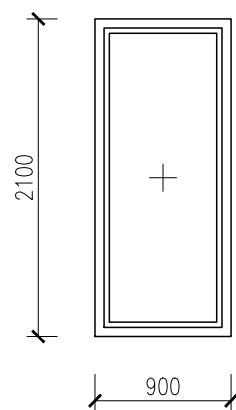

A - 01 1 tk Aknaraam : Plastikprofiil
Väljast tumepruun, toon täps. tellimisel
Seest valge, toon RAL 9016
 $U=0.8 \text{ W/m}^2\text{k}$

A - 02 1 tk Aknaraam : Puitprofiil
Väljast tumepruun, toon täps. tellimisel
Seest valge, toon RAL 9016
 $U=0.8 \text{ W/m}^2\text{k}$
NB! LEILIRUUMI AKEN

A - 03 1 tk Aknaraam : Plastikprofiil
Väljast tumepruun, toon täps. tellimisel
Seest valge, toon RAL 9016
 $U=0.8 \text{ W/m}^2\text{k}$

A - 04 1 tk Aknaraam : Plastikprofiil
Väljast tumepruun, toon täps. tellimisel
Seest valge, toon RAL 9016
 $U=0.8 \text{ W/m}^2\text{k}$

A - 05 1 tk Aknaraam : Plastikprofiil
Väljast tumepruun, toon täps. tellimisel
Seest valge, toon RAL 9016
 $U=0.8 \text{ W/m}^2\text{k}$

MÄRKUSED:
VAADATUD VÄLJAST POOLT