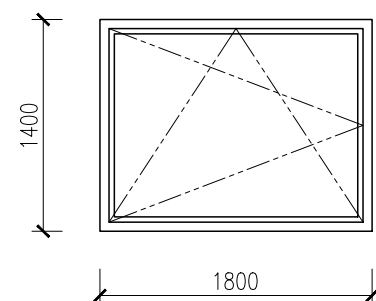

A - 11 1 tk Aknaraam : Plastikprofiil
Väljast tumepruun, toon täps. tellimisel
Seest valge, toon RAL 9016
 $U=0.8 \text{ W/m}^2\text{k}$

A - 14 1 tk Aknaraam : Plastikprofiil
Väljast tumepruun, toon täps. tellimisel
Seest valge, toon RAL 9016
 $U=0.8 \text{ W/m}^2\text{k}$

A - 12 2 tk Aknaraam : Plastikprofiil
Väljast tumepruun, toon täps. tellimisel
Seest valge, toon RAL 9016
 $U=0.8 \text{ W/m}^2\text{k}$

A - 15 1 tk Aknaraam : Plastikprofiil
Väljast tumepruun, toon täps. tellimisel
Seest valge, toon RAL 9016
 $U=0.8 \text{ W/m}^2\text{k}$

A - 13 1 tk Aknaraam : Plastikprofiil
Väljast tumepruun, toon täps. tellimisel
Seest valge, toon RAL 9016
 $U=0.8 \text{ W/m}^2\text{k}$

MÄRKUSED:
VAADATUD VÄLJAST POOLT