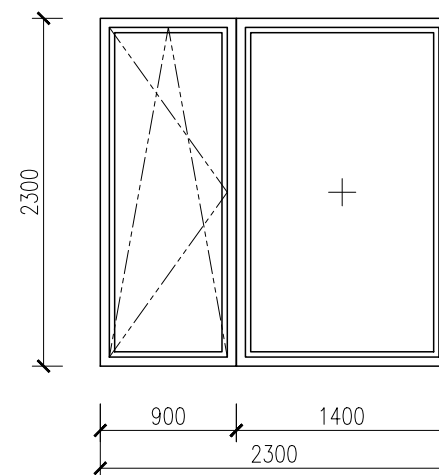

A - 11 1 tk Aknaraam : Plastikprofiil
Väljast tumepruun, toon täps. tellimisel
Seest valge, toon RAL 9016
 $U=0.8 \text{ W/m}^2\text{k}$

A - 14 1 tk Aknaraam : Plastikprofiil
Väljast tumepruun, toon täps. tellimisel
Seest valge, toon RAL 9016
 $U=0.8 \text{ W/m}^2\text{k}$

A - 12 2 tk Aknaraam : Plastikprofiil
Väljast tumepruun, toon täps. tellimisel
Seest valge, toon RAL 9016
 $U=0.8 \text{ W/m}^2\text{k}$

A - 15 1 tk Aknaraam : Plastikprofiil
Väljast tumepruun, toon täps. tellimisel
Seest valge, toon RAL 9016
 $U=0.8 \text{ W/m}^2\text{k}$

A - 13 1 tk Aknaraam : Plastikprofiil
Väljast tumepruun, toon täps. tellimisel
Seest valge, toon RAL 9016
 $U=0.8 \text{ W/m}^2\text{k}$

MÄRKUSED:
VAADATUD VÄLJAST POOLT