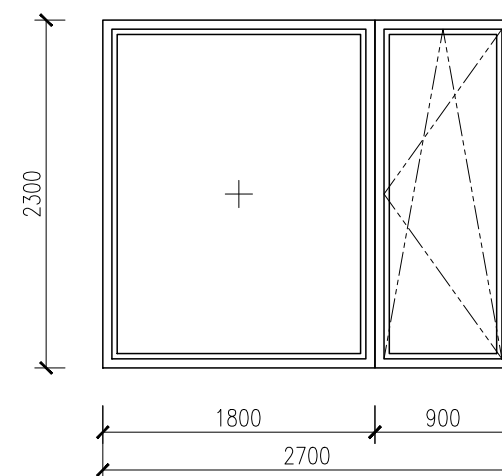

A - 11 1 tk Aknaraam : Plastikprofiil
Väljast tumepruun, toon täps. tellimisel
Seest valge, toon RAL 9016
 $U=0.8 \text{ W/m}^2\text{k}$

A - 14 1 tk Aknaraam : Plastikprofiil
Väljast tumepruun, toon täps. tellimisel
Seest valge, toon RAL 9016
 $U=0.8 \text{ W/m}^2\text{k}$

A - 12 2 tk Aknaraam : Plastikprofiil
Väljast tumepruun, toon täps. tellimisel
Seest valge, toon RAL 9016
 $U=0.8 \text{ W/m}^2\text{k}$

A - 15 1 tk Aknaraam : Plastikprofiil
Väljast tumepruun, toon täps. tellimisel
Seest valge, toon RAL 9016
 $U=0.8 \text{ W/m}^2\text{k}$

A - 13 1 tk Aknaraam : Plastikprofiil
Väljast tumepruun, toon täps. tellimisel
Seest valge, toon RAL 9016
 $U=0.8 \text{ W/m}^2\text{k}$

MÄRKUSED:
VAADATUD VÄLJAST POOLT