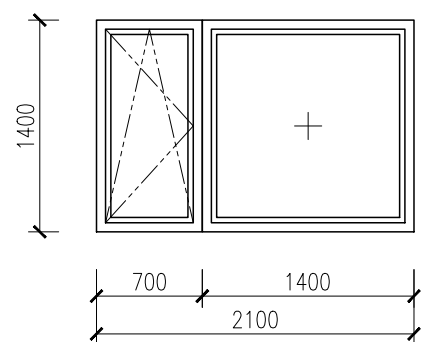

A - 11 1 tk Aknaraam : Plastikprofiil
Väljast tumepruun, toon täps. tellimisel
Seest valge, toon RAL 9016
 $U=0.8 \text{ W/m}^2\text{k}$

A - 14 1 tk Aknaraam : Plastikprofiil
Väljast tumepruun, toon täps. tellimisel
Seest valge, toon RAL 9016
 $U=0.8 \text{ W/m}^2\text{k}$

A - 12 2 tk Aknaraam : Plastikprofiil
Väljast tumepruun, toon täps. tellimisel
Seest valge, toon RAL 9016
 $U=0.8 \text{ W/m}^2\text{k}$

A - 15 1 tk Aknaraam : Plastikprofiil
Väljast tumepruun, toon täps. tellimisel
Seest valge, toon RAL 9016
 $U=0.8 \text{ W/m}^2\text{k}$

A - 13 1 tk Aknaraam : Plastikprofiil
Väljast tumepruun, toon täps. tellimisel
Seest valge, toon RAL 9016
 $U=0.8 \text{ W/m}^2\text{k}$

MÄRKUSED:
VAADATUD VÄLJAST POOLT