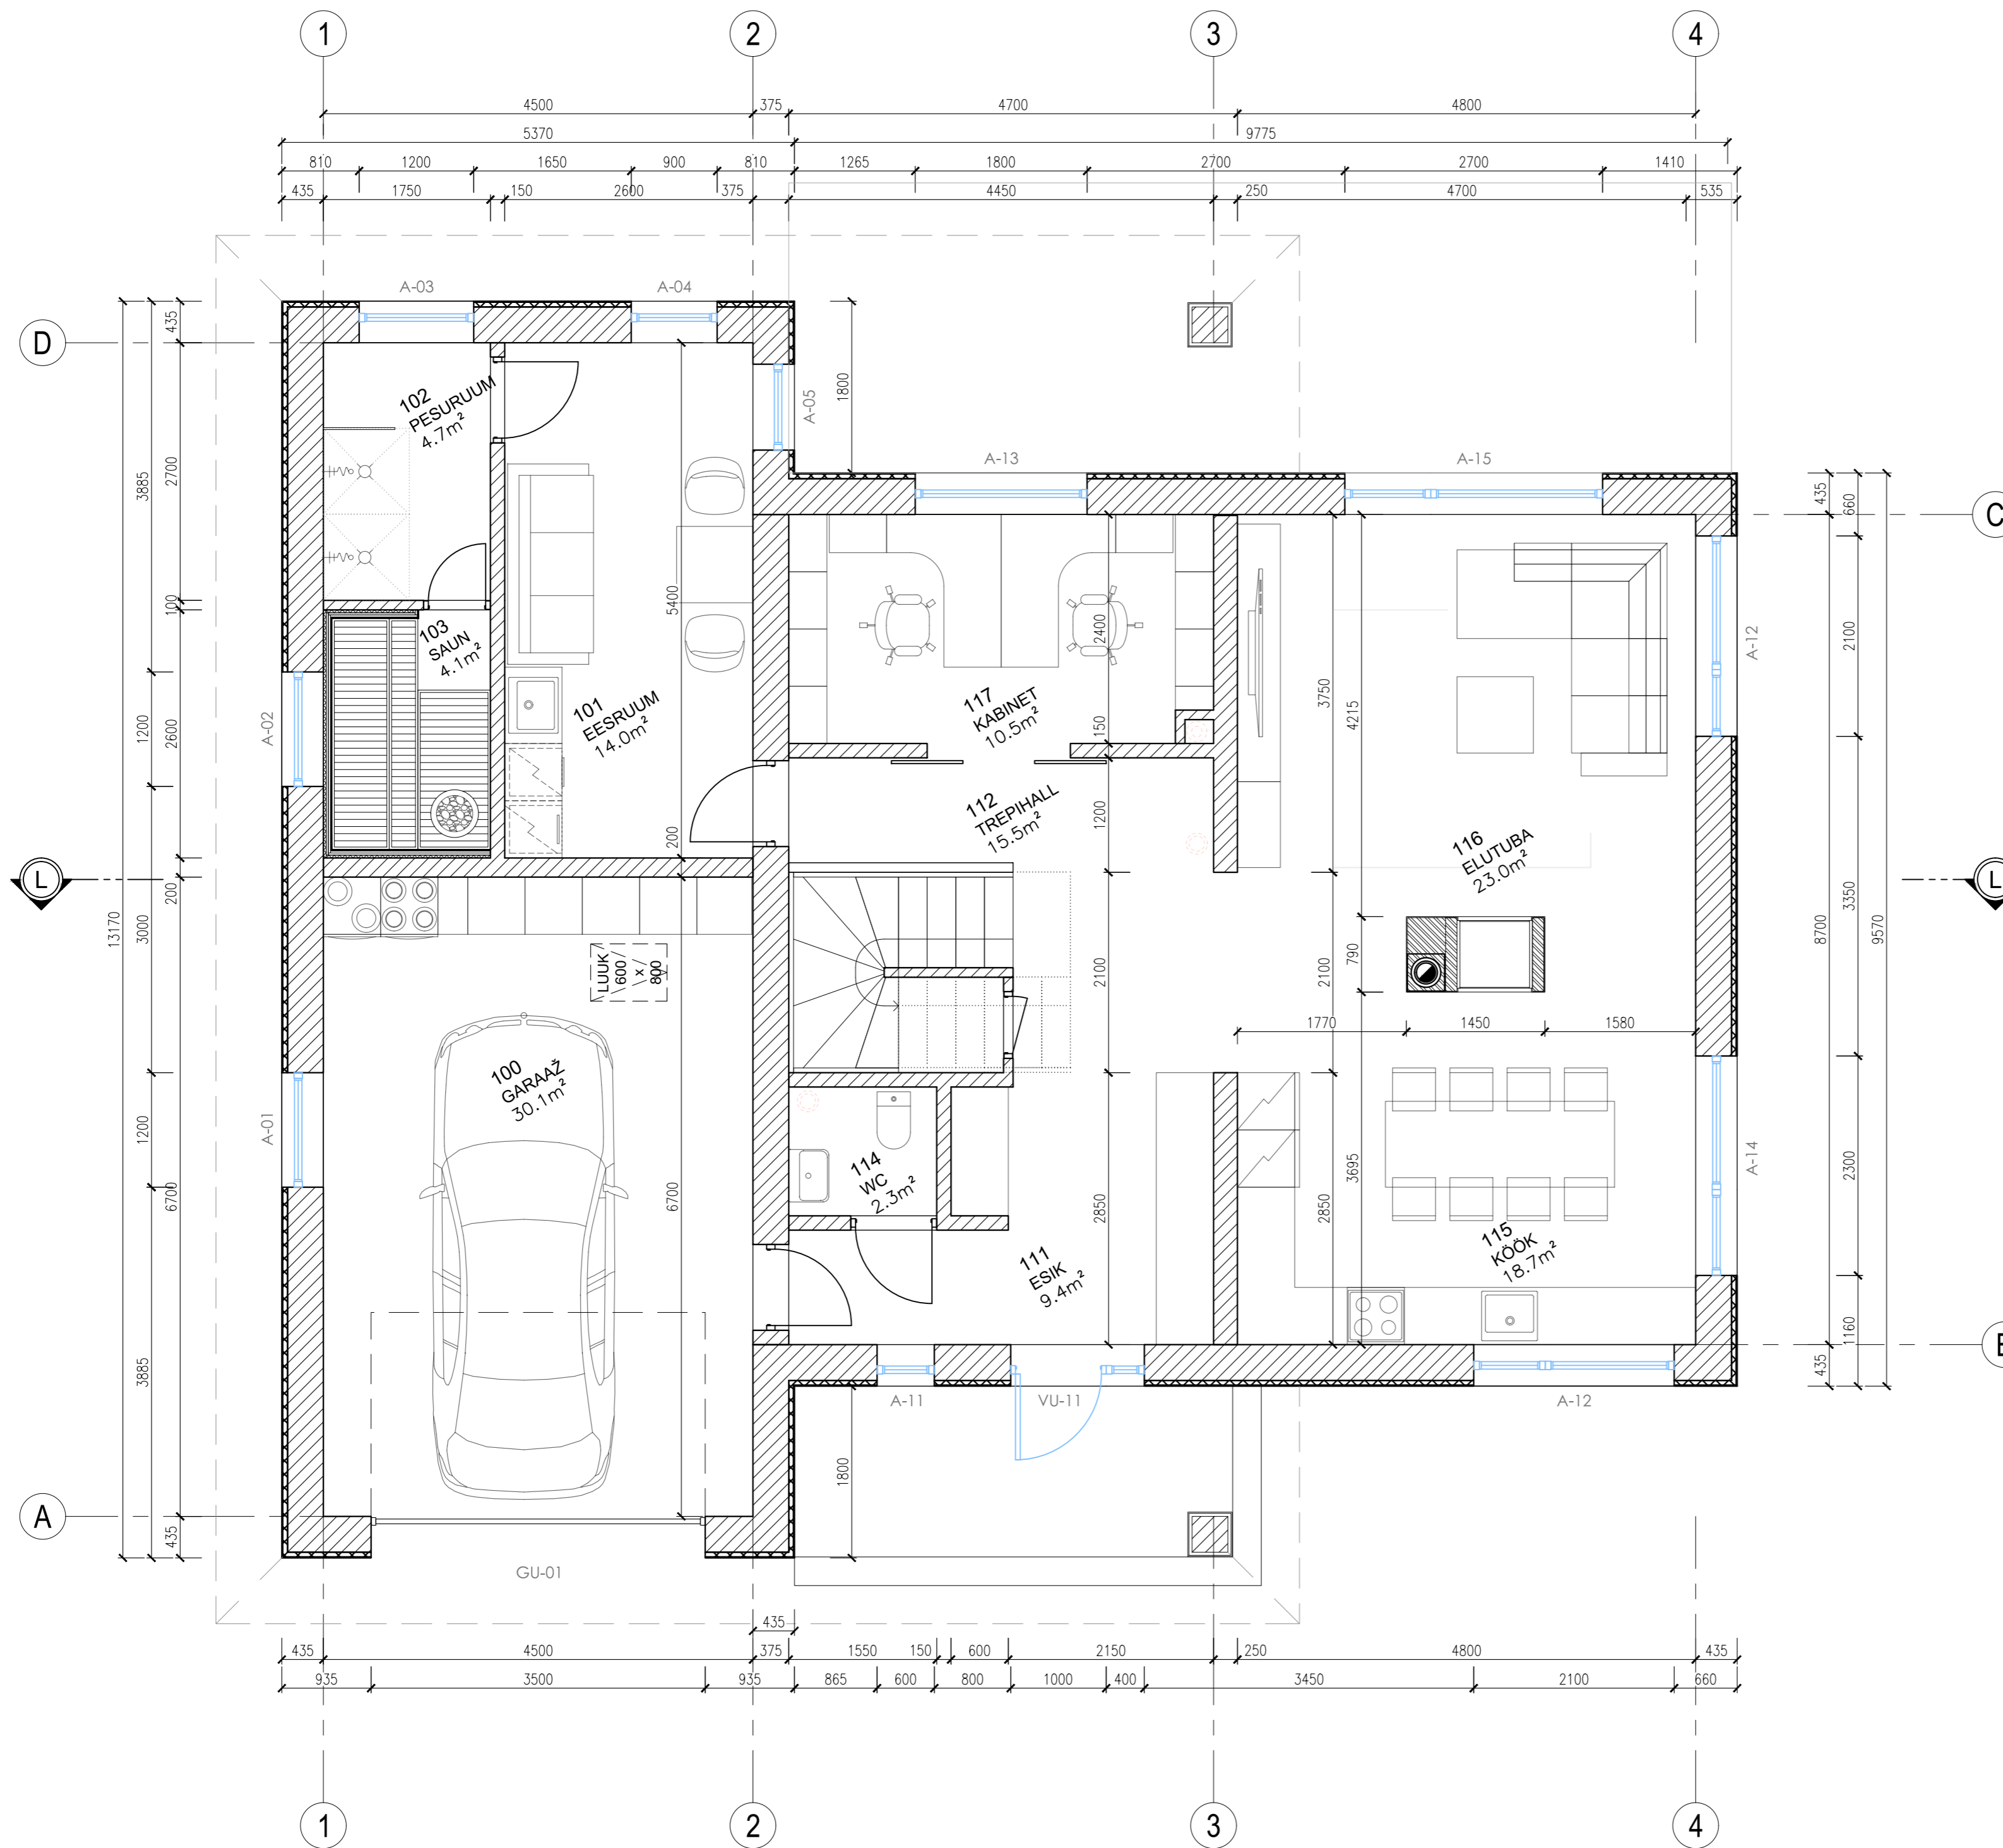

EKSPLIKATSIION		
POS	NIMI	PINDALA
100	GARAAŽ	30.1m ²
101	EESRUUM	14.0m ²
102	PESURUUM	4.7m ²
103	SAUN	4.1m ²
111	ESIK	9.4m ²
112	TREPIHALL	15.5m ²
114	WC	2.3m ²
115	KÖÖK	18.7m ²
116	ELUTUBA	23.0m ²
117	KABINET	10.5m ²
		132.5m ²

- POORBET. 375mm + TUULETÖKE 50mm + KROHV 10mm
- POORBET. 375mm
- POORBET. 150mm