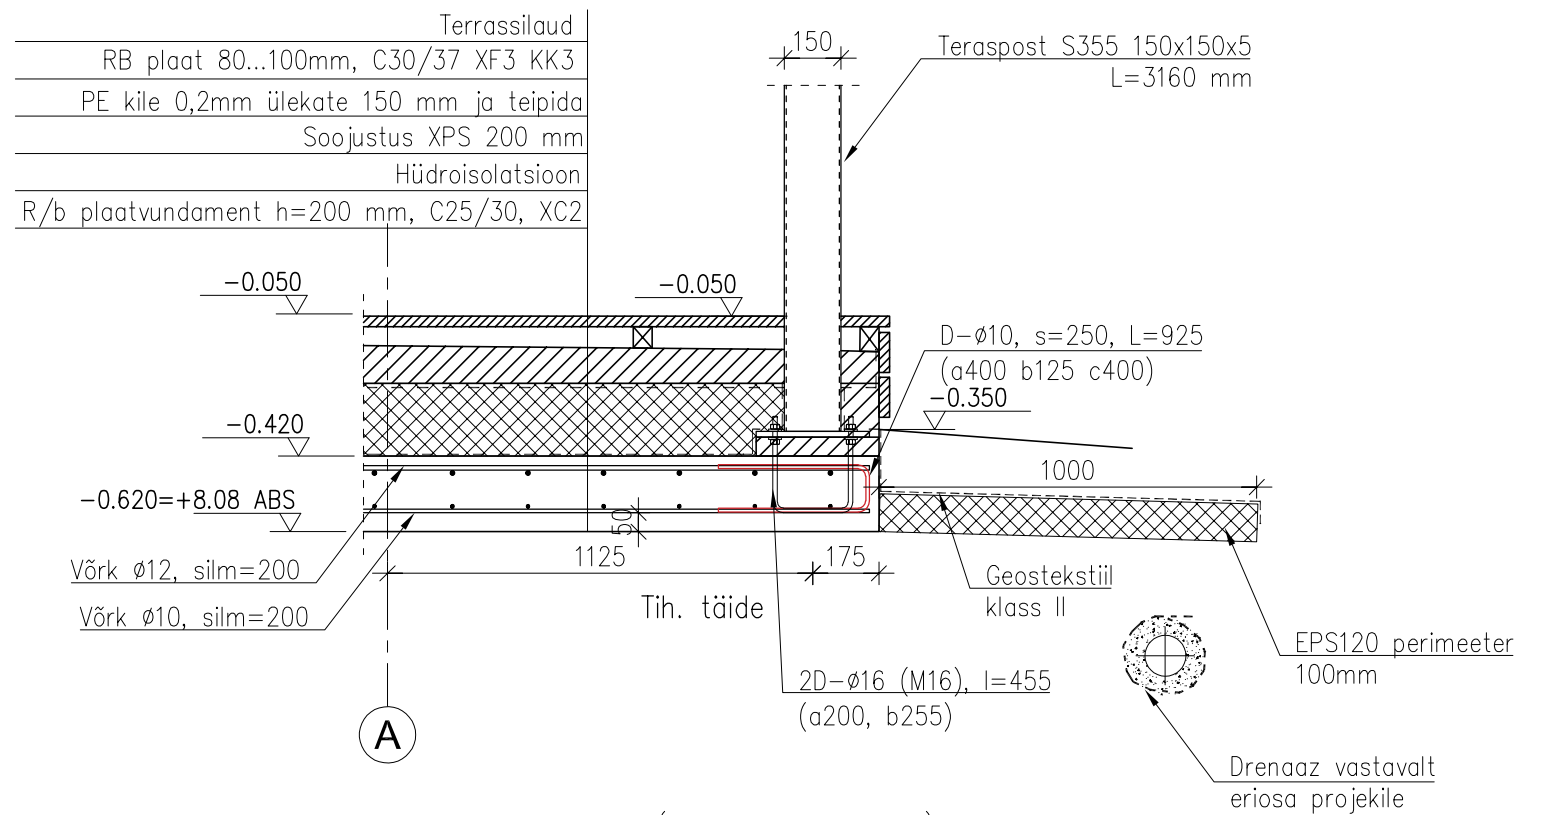

VL7

VL8

1-1 (ankrurupp M16)  
M1:15

Sarruse painutustüübid

VL9