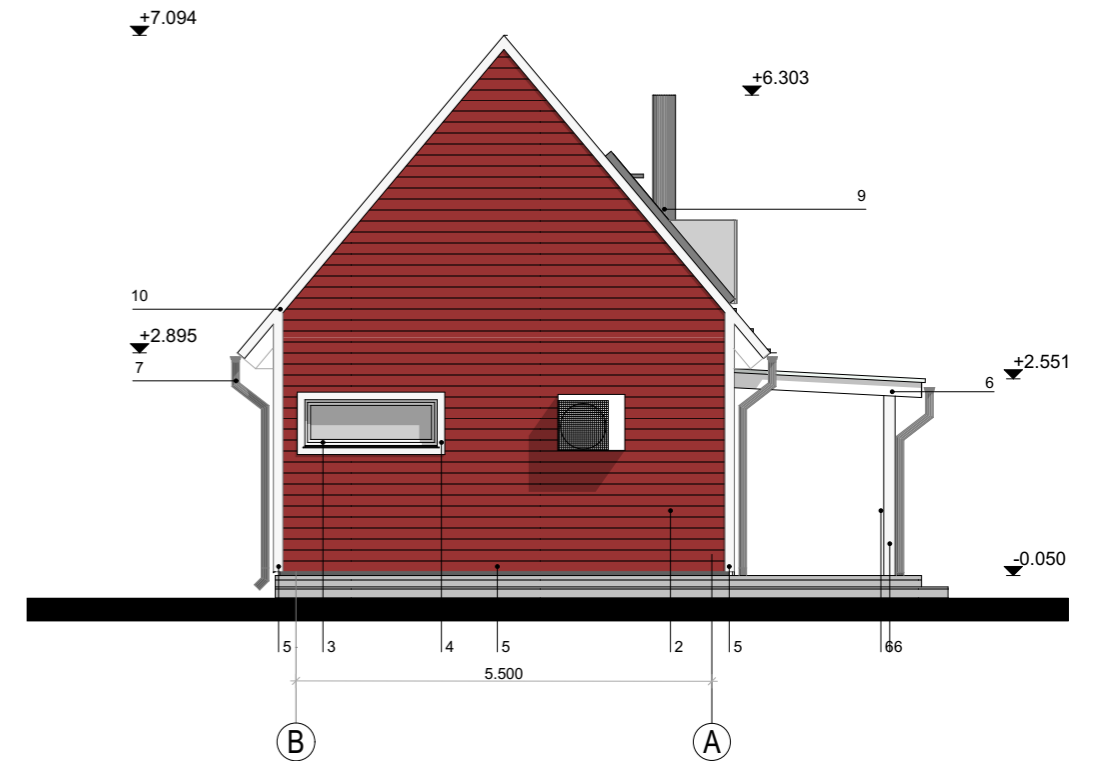

vaade tagant

välisviimistlus

- 1 plekist valtsprofiil katus_toon tumehall RR23
- 2 horisontaalne puitlaudis_toon rootsi punane_120mm x 20mm
UYL.21x145 peensaetud_toon nt Teknos Tranemo Rödefärg
- 3 puidust aknaraamid_toon valge
- 4 puidust aknaliistud_toon valge_120mm x 21mm
- 5 puidust nurgaliistud_toon valge_120mm x 21mm
- 6 puidust postid, talad_toon valge
- 7 vihmaveesüsteem_toon tumehall RR23
- 8 katuseakende raamid ja veeplekid_toon tumehall RR23
- 9 korsten, korstna teeninduslava ja redel_toon tumehall
- 10 otsaviilupplekk_toon valge

küljevaade 2