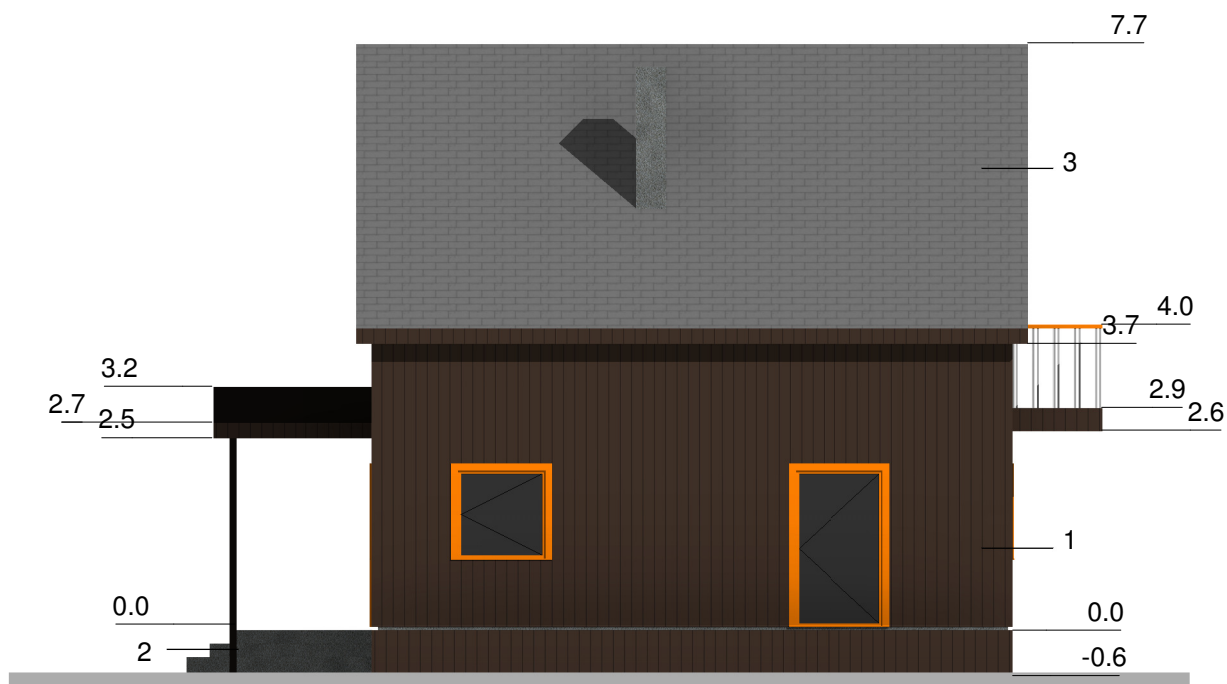

2

1

- 1 - Pähkli tooni saetud pinnaga vertikaalne laudis UYS 21x145
- 2 - Halli värvi sokkel
- 3 - Kivipuistega bituumensindel

ÜKSIKELAMU