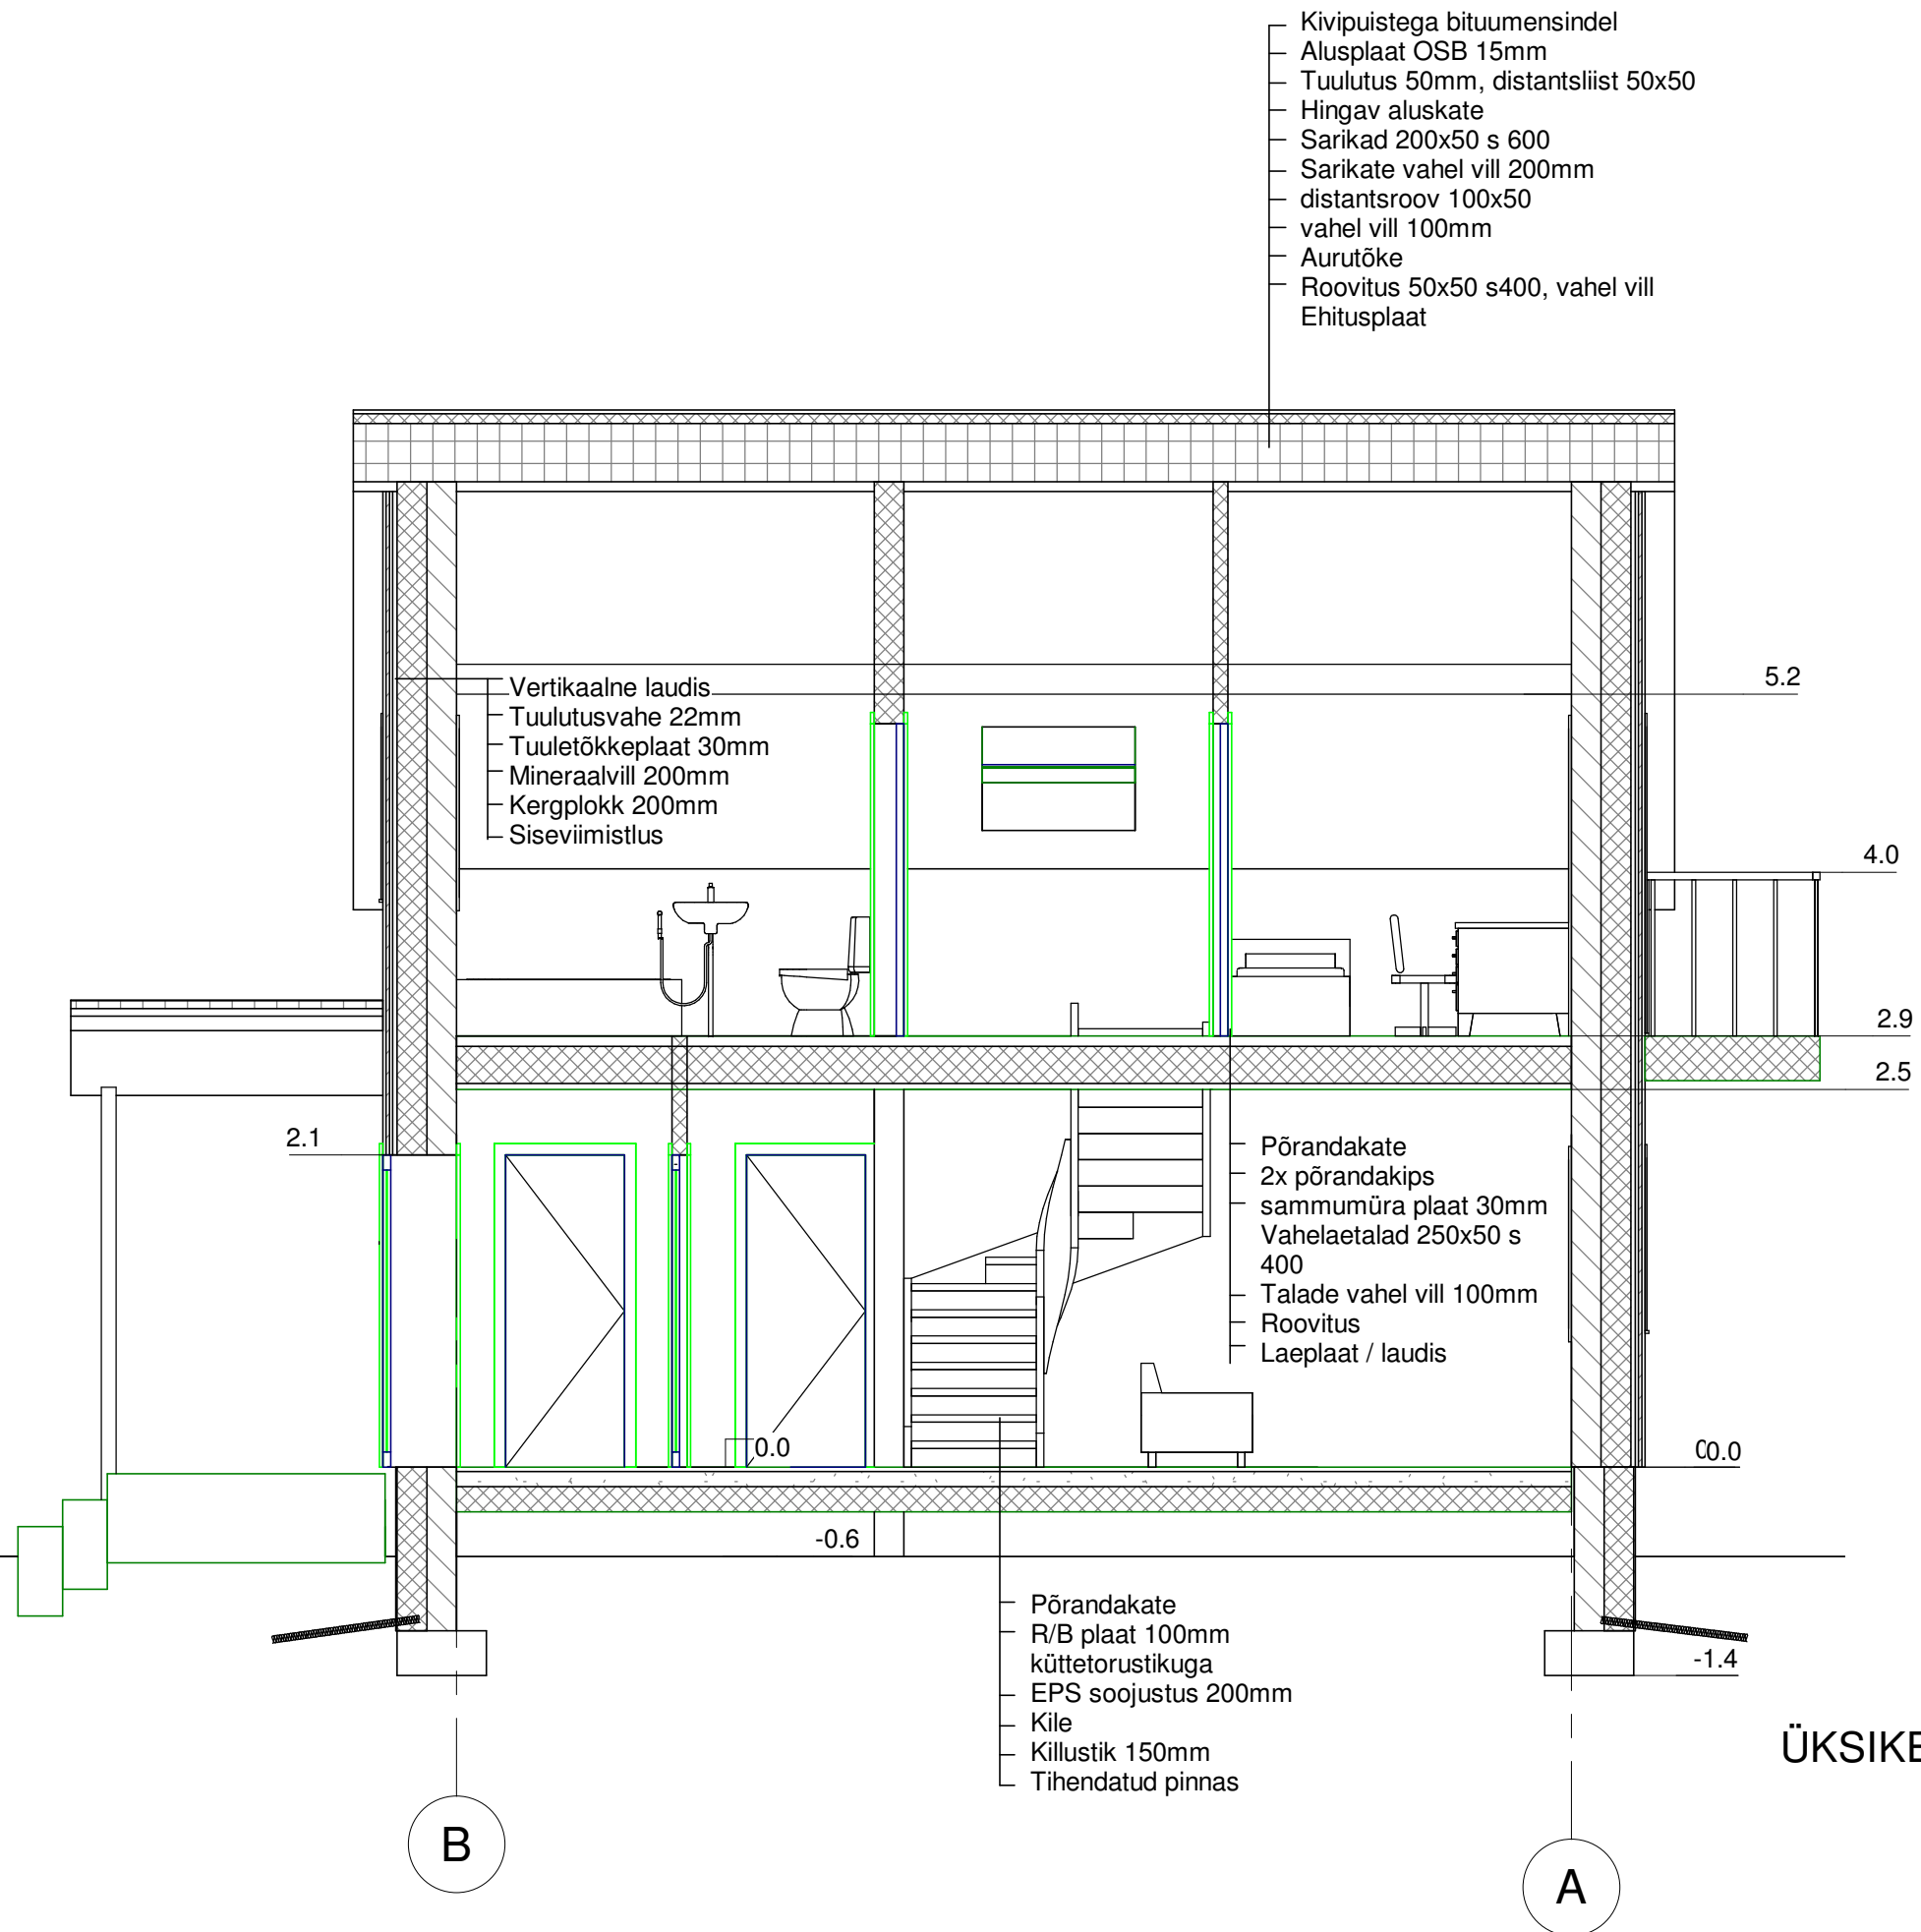

- Kivipuistega bituumensindel
- Alusplaat OSB 15mm
- Tuulutus 50mm, distantслиist 50x50
- Hingav aluskate
- Sarikad 200x50 s 600
- Sarikate vahel vill 200mm
- distantstroov 100x50
- vahel vill 100mm
- Aurutöke
- Roovitus 50x50 s400, vahel vill
- Ehitusplaat

- Vertikaalne laudis
- Tuulutusvahe 22mm
- Tuuletökkeplaat 30mm
- Mineraalvill 200mm
- Kergplokk 200mm
- Siseviimistlus

- Põrandakate
- 2x põrandakips
- sammumüra plaat 30mm
- Vahelaetalad 250x50 s 400
- Talade vahel vill 100mm
- Roovitus
- Laeplaat / laudis

- Põrandakate
- R/B plaat 100mm
- küttetorustikuga
- EPS soojustus 200mm
- Kile
- Killustik 150mm
- Tihendatud pinnas

ÜKSIKELAMU