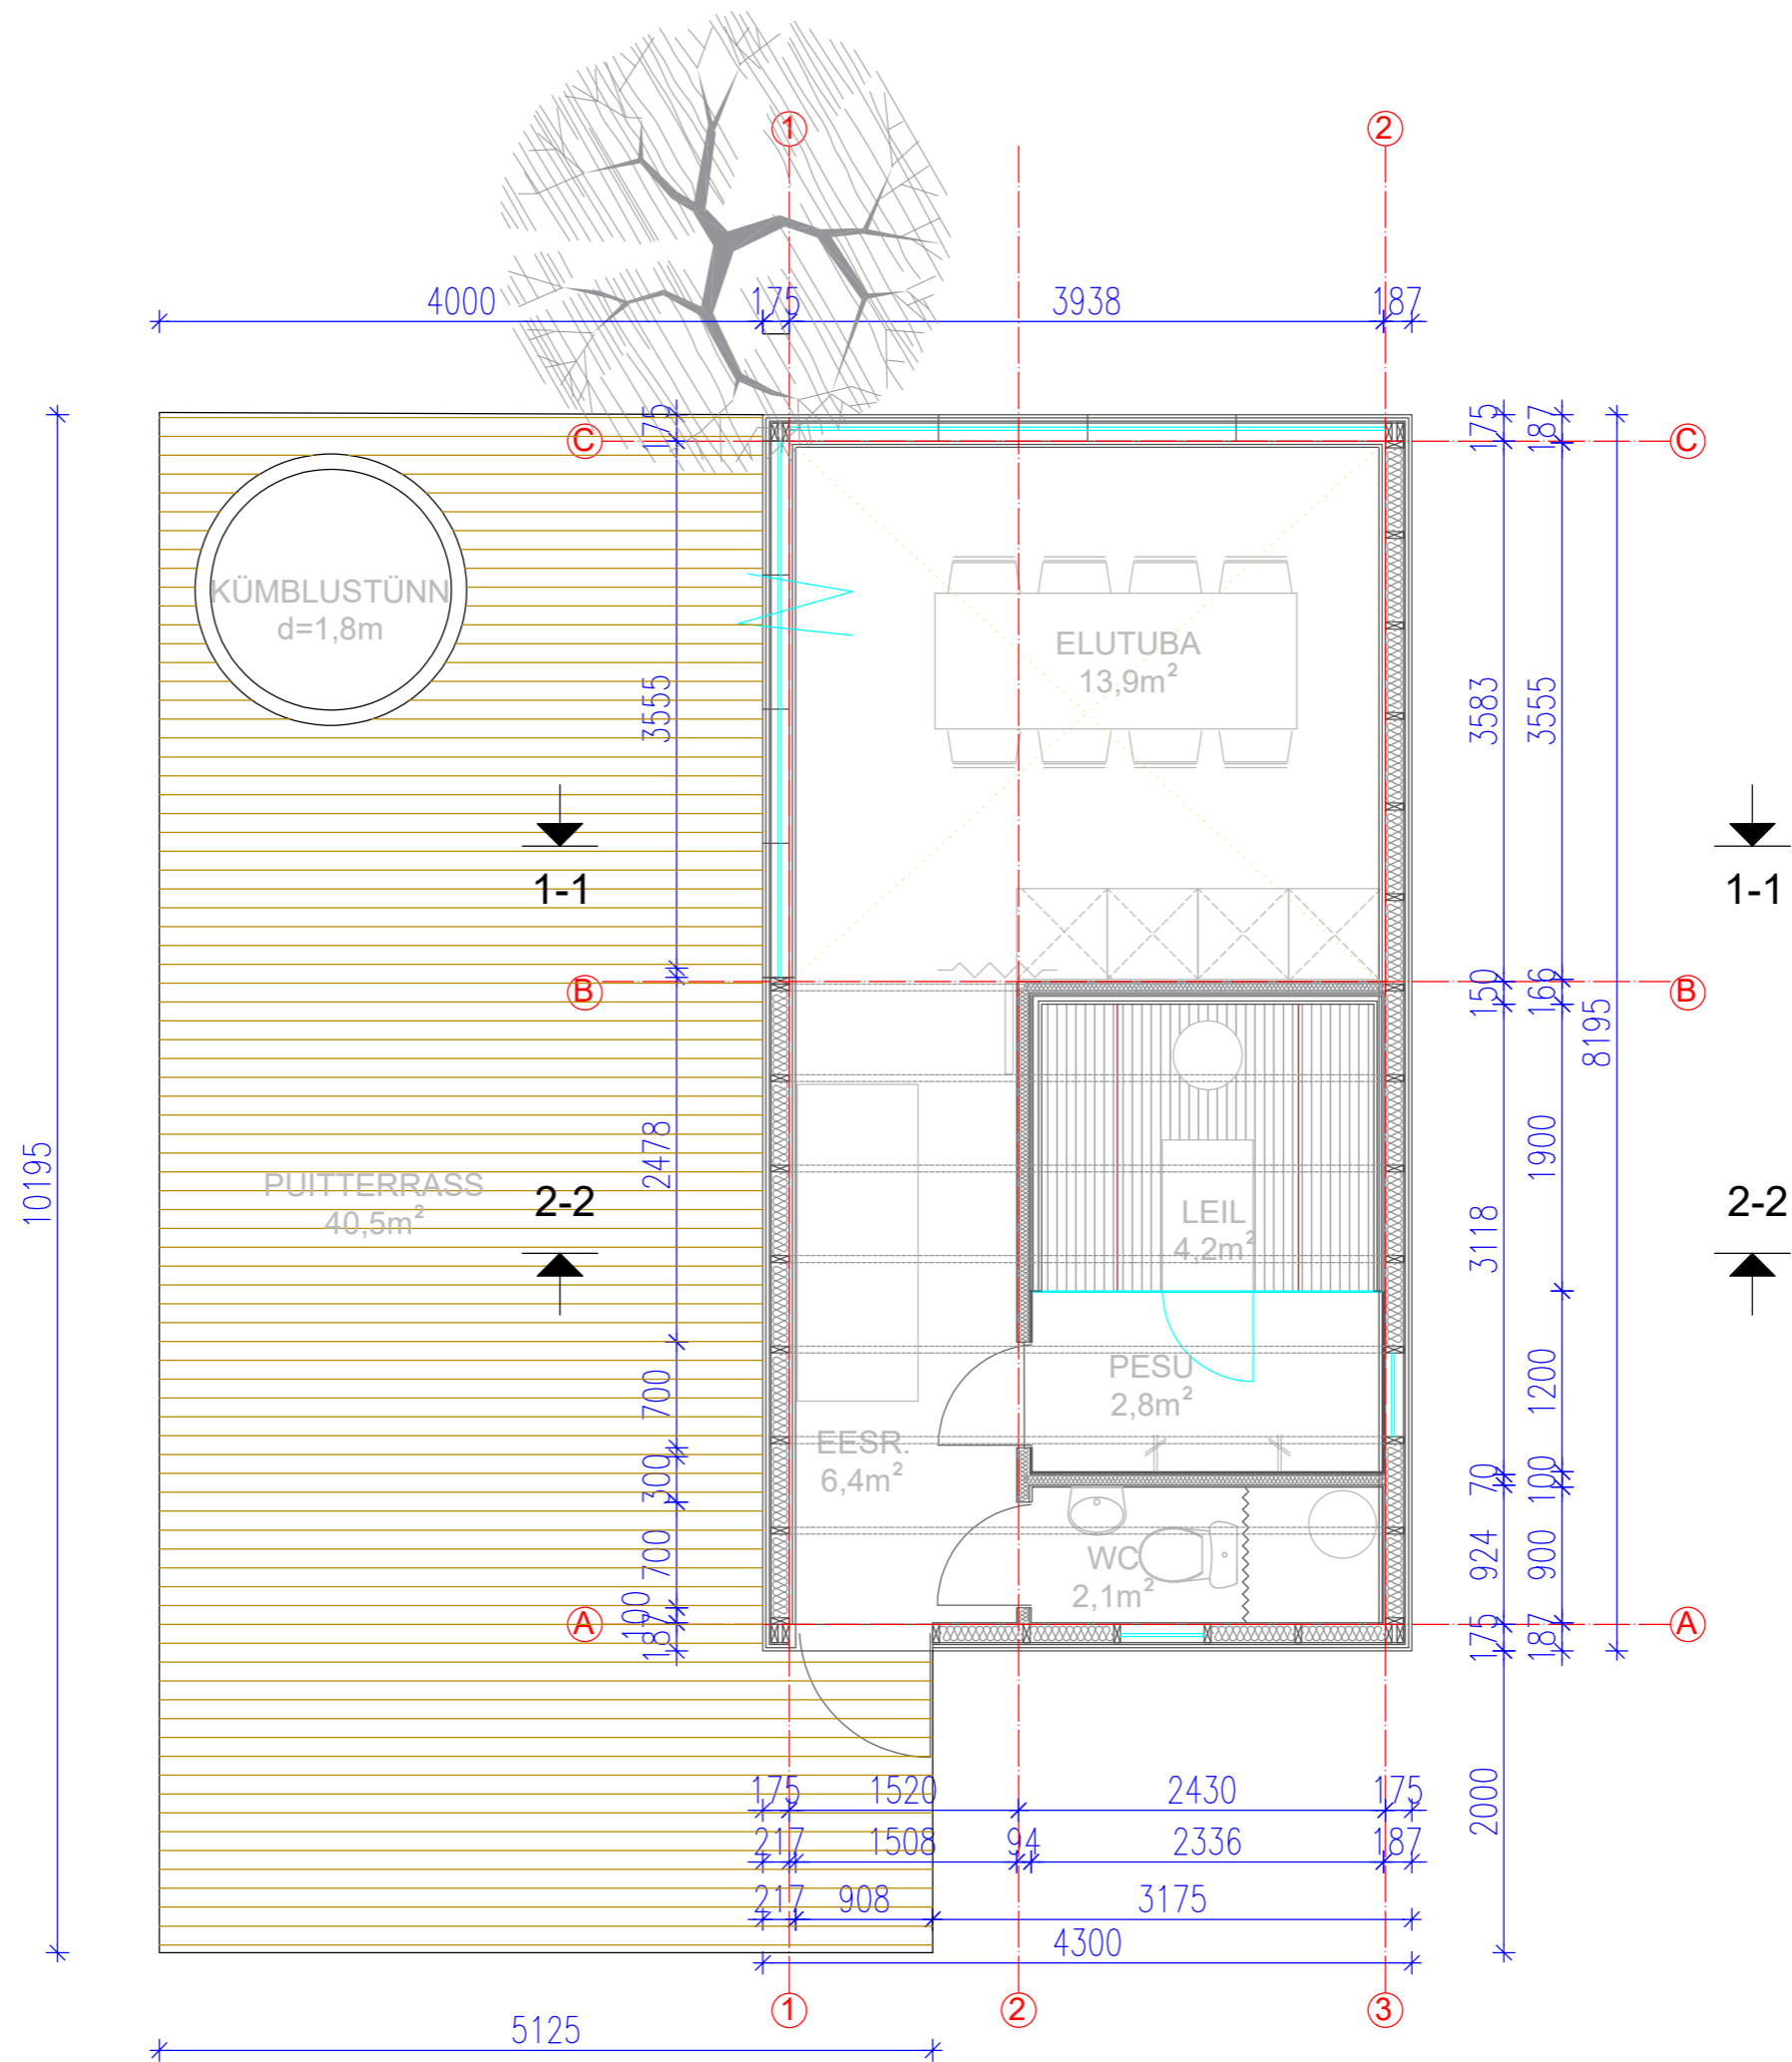

SAUNAMAJA ESKIIS

PÕHIPLAAN m1:50

SAUNAMAJA ESKIIS m1:50
VAADE LÕUNAST

VAADE IDAST

VAADE PÕHJAST

VAADE LÄÄNEST

SAUNAMAJA ESKIIS m1:50
LÕIGE 1-1

sisevimistlus
kips või sisevoodrilaud
laetlad 100x200mm +
soojustus PUR (suletud) 200mm
tuuletõkkeplaat või OSB 12mm
roovitus
profiilplekk

põrandalaud/keraamiline plaat
põrandataala 100x200mm +
soojustus PUR (suletud) 200mm
OSB 12mm

LÕIGE 2-2

keraamiline plaat
isetasanduv betoon
OSB vmt plaat
põrandataala 100x200mm +
soojustus PUR (suletud) 200mm
OSB 12mm