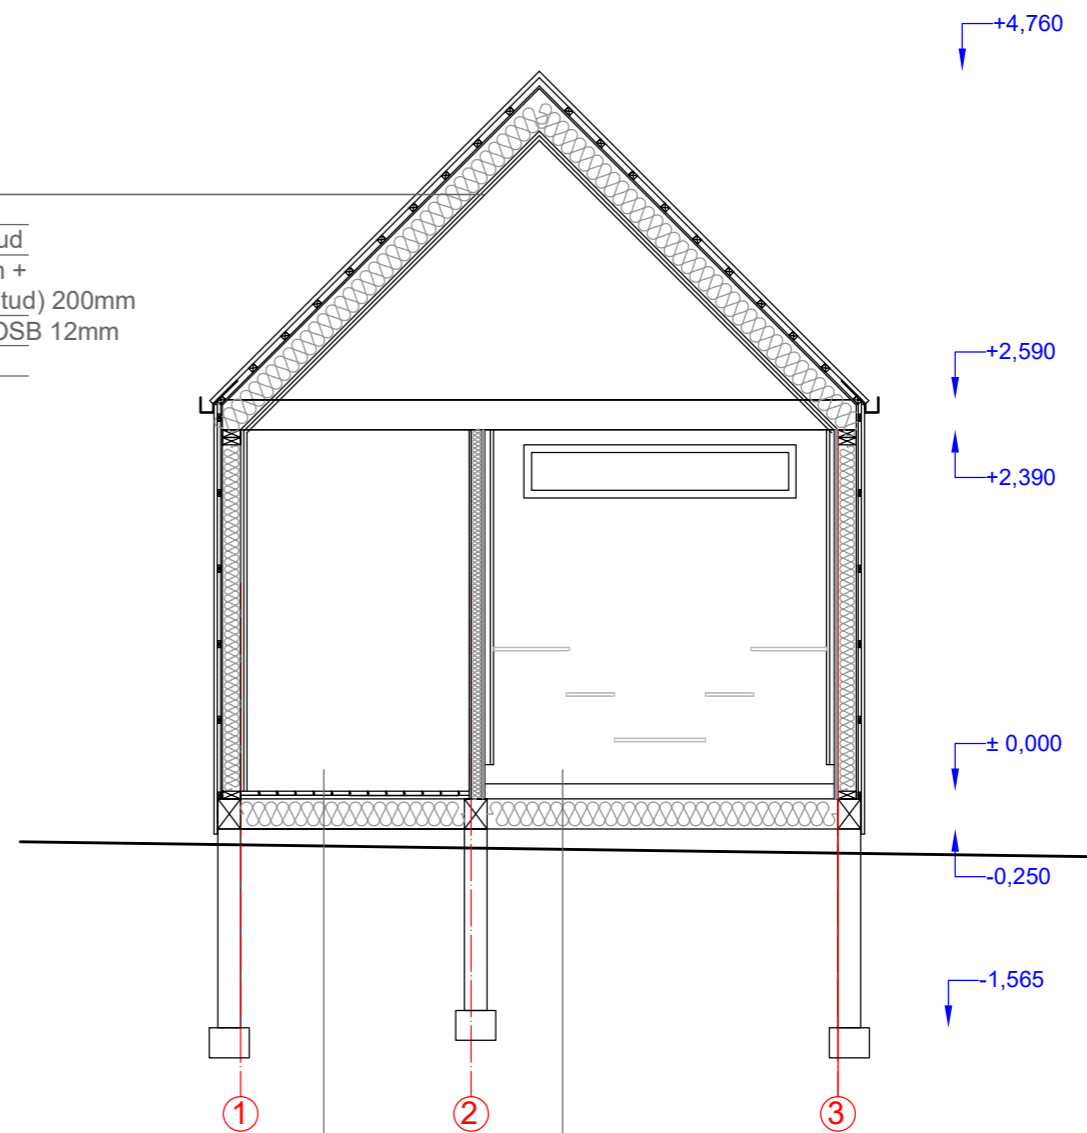

SAUNAMAJA ESKIIS

PÕHIPLAAN m1:50

SAUNAMAJA ESKIIS m1:50
VAADE LÕUNAST

VAADE IDAST

VAADE PÕHJAST

VAADE LÄÄNEST

SAUNAMAJA ESKIIS m1:50
LÕIGE 1-1

sisevimistlus
kips või sisevoodrilaud
laetlad 100x200mm +
soojustus PUR (suletud) 200mm
tuuletõkkeplaat või OSB 12mm
roovitus
profiilplekk

põrandalaud/keraamiline plaat
põrandataala 100x200mm +
soojustus PUR (suletud) 200mm
OSB 12mm

LÕIGE 2-2

keraamiline plaat
isetasanduv betoon
OSB vmt plaat
põrandataala 100x200mm +
soojustus PUR (suletud) 200mm
OSB 12mm