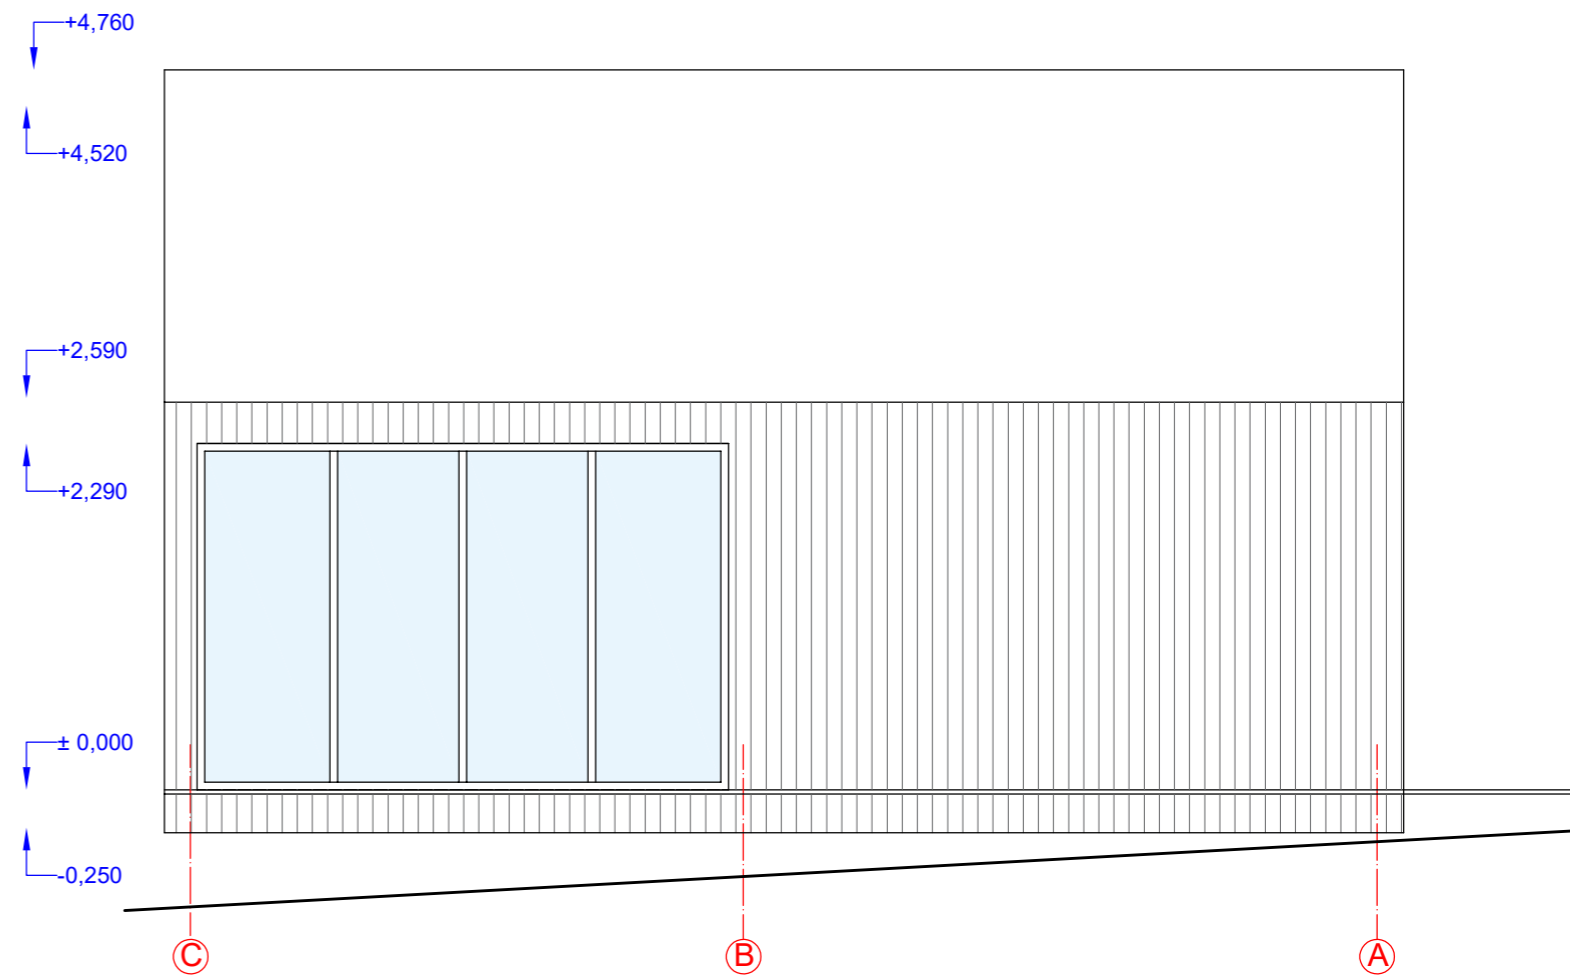

SAUNAMAJA ESKIIS

PÕHIPLAAN m1:50

SAUNAMAJA ESKIIS m1:50
VAADE LÕUNAST

VAADE IDAST

VAADE PÕHJAST

VAADE LÄÄNEST

SAUNAMAJA ESKIIS m1:50
LÕIGE 1-1

sisevimistlus
kips või sisevoodrilaud
laetlad 100x200mm +
soojustus PUR (suletud) 200mm
tuuletõkkeplaat või OSB 12mm
roovitus
profiilplekk

põrandalaud/keraamiline plaat
põrandataala 100x200mm +
soojustus PUR (suletud) 200mm
OSB 12mm

LÕIGE 2-2

keraamiline plaat
isetasanduv betoon
OSB vmt plaat
põrandataala 100x200mm +
soojustus PUR (suletud) 200mm
OSB 12mm