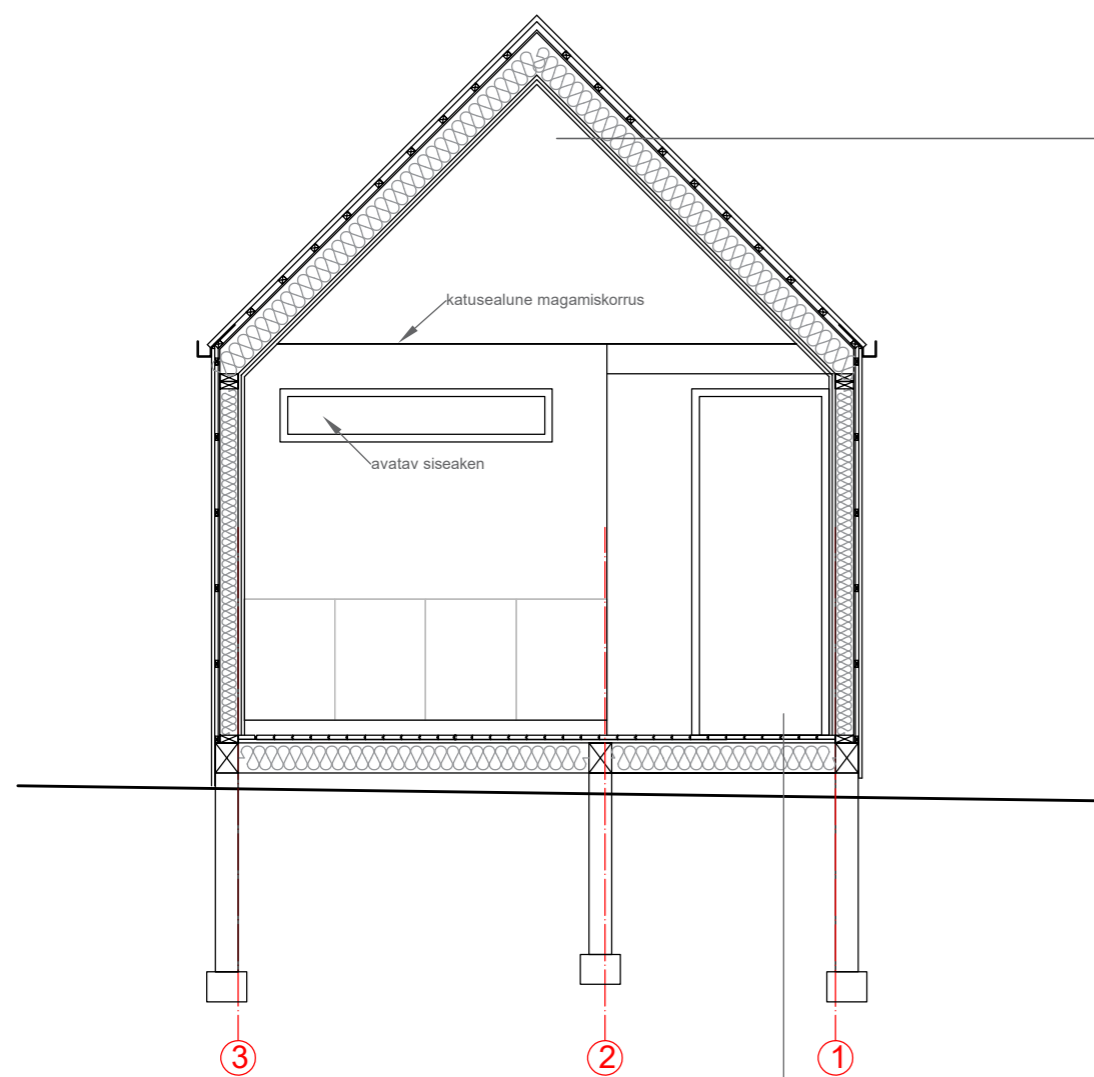

SAUNAMAJA ESKIIS

PÕHIPLAAN m1:50

SAUNAMAJA ESKIIS m1:50
VAADE LÕUNAST

VAADE IDAST

VAADE PÕHJAST

VAADE LÄÄNEST

SAUNAMAJA ESKIIS m1:50
LÕIGE 1-1

sisevimistlus
kips või sisevoodrilaud
laetlad 100x200mm +
soojustus PUR (suletud) 200mm
tuuletõkkeplaat või OSB 12mm
roovitus
profiilplekk

põrandalaud/keraamiline plaat
põrandataala 100x200mm +
soojustus PUR (suletud) 200mm
OSB 12mm

LÕIGE 2-2

keraamiline plaat
isetasanduv betoon
OSB vmt plaat
põrandataala 100x200mm +
soojustus PUR (suletud) 200mm
OSB 12mm