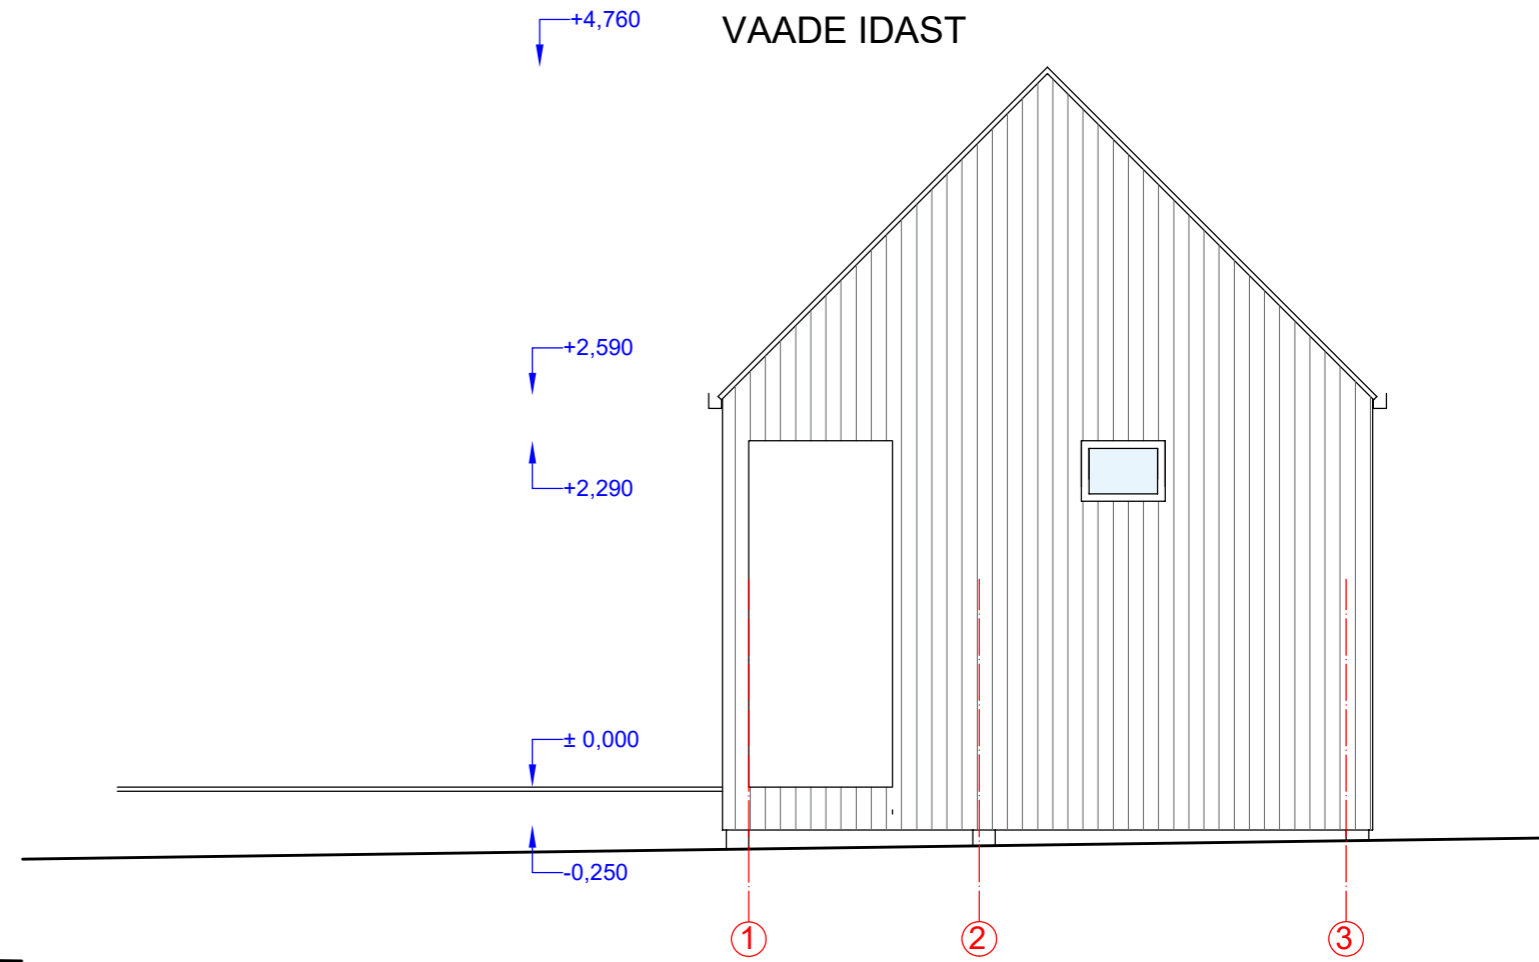

SAUNAMAJA ESKIIS

PÕHIPLAAN m1:50

SAUNAMAJA ESKIIS m1:50
VAADE LÕUNAST

VAADE IDAST

VAADE PÕHJAST

VAADE LÄÄNEST

SAUNAMAJA ESKIIS m1:50
LÕIGE 1-1

sisevimistlus
kips või sisevoodrilaud
laetlad 100x200mm +
soojustus PUR (suletud) 200mm
tuuletõkkeplaat või OSB 12mm
roovitus
profiilplekk

põrandalaud/keraamiline plaat
põrandataala 100x200mm +
soojustus PUR (suletud) 200mm
OSB 12mm

LÕIGE 2-2

keraamiline plaat
isetasanduv betoon
OSB vmt plaat
põrandataala 100x200mm +
soojustus PUR (suletud) 200mm
OSB 12mm