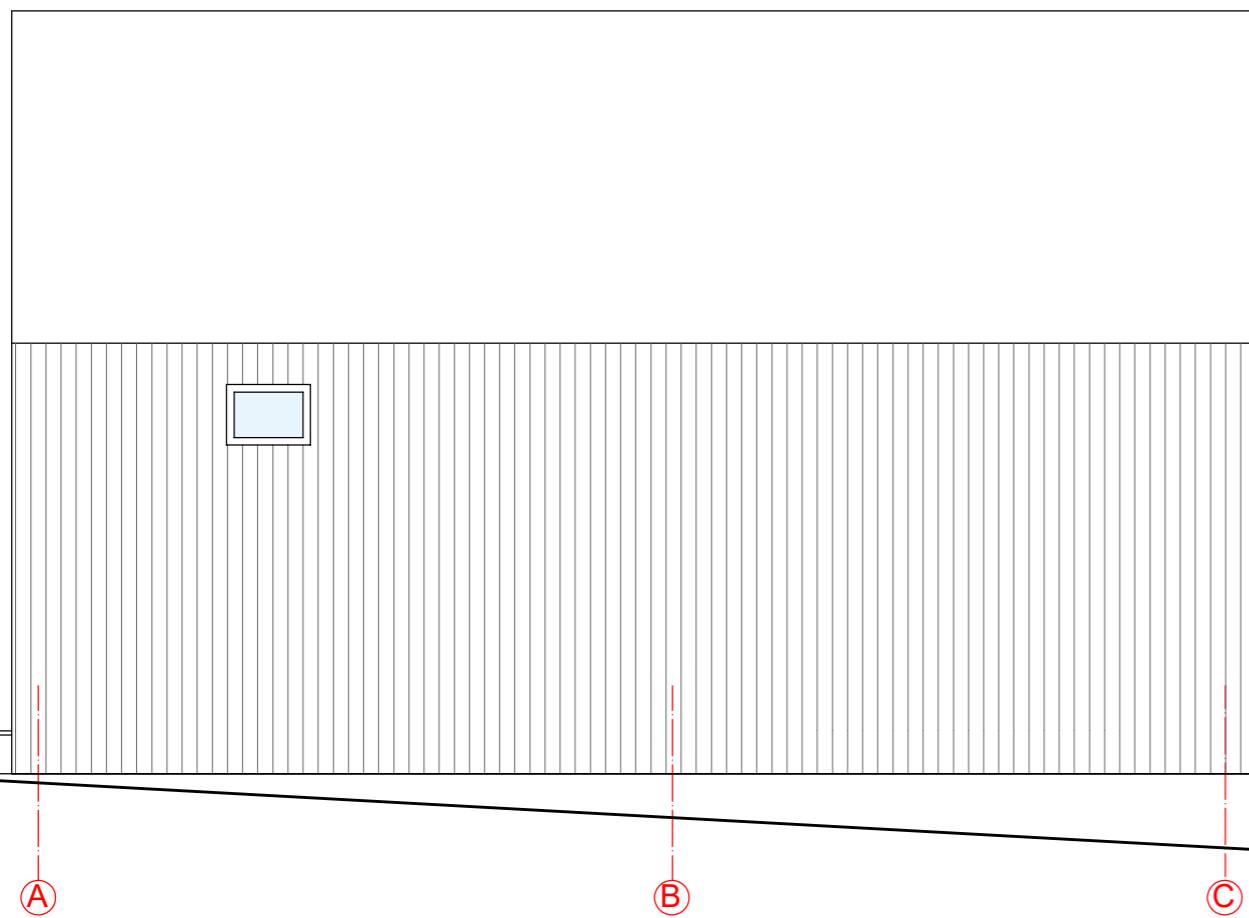

SAUNAMAJA ESKIIS

PÕHIPLAAN m1:50

SAUNAMAJA ESKIIS m1:50
VAADE LÕUNAST

VAADE IDAST

VAADE PÕHJAST

VAADE LÄÄNEST

SAUNAMAJA ESKIIS m1:50
LÕIGE 1-1

sisevimistlus
kips või sisevoodrilaud
laetlad 100x200mm +
soojustus PUR (suletud) 200mm
tuuletõkkeplaat või OSB 12mm
roovitus
profiilplekk

põrandalaud/keraamiline plaat
põrandataala 100x200mm +
soojustus PUR (suletud) 200mm
OSB 12mm

LÕIGE 2-2

keraamiline plaat
isetasanduv betoon
OSB vmt plaat
põrandataala 100x200mm +
soojustus PUR (suletud) 200mm
OSB 12mm