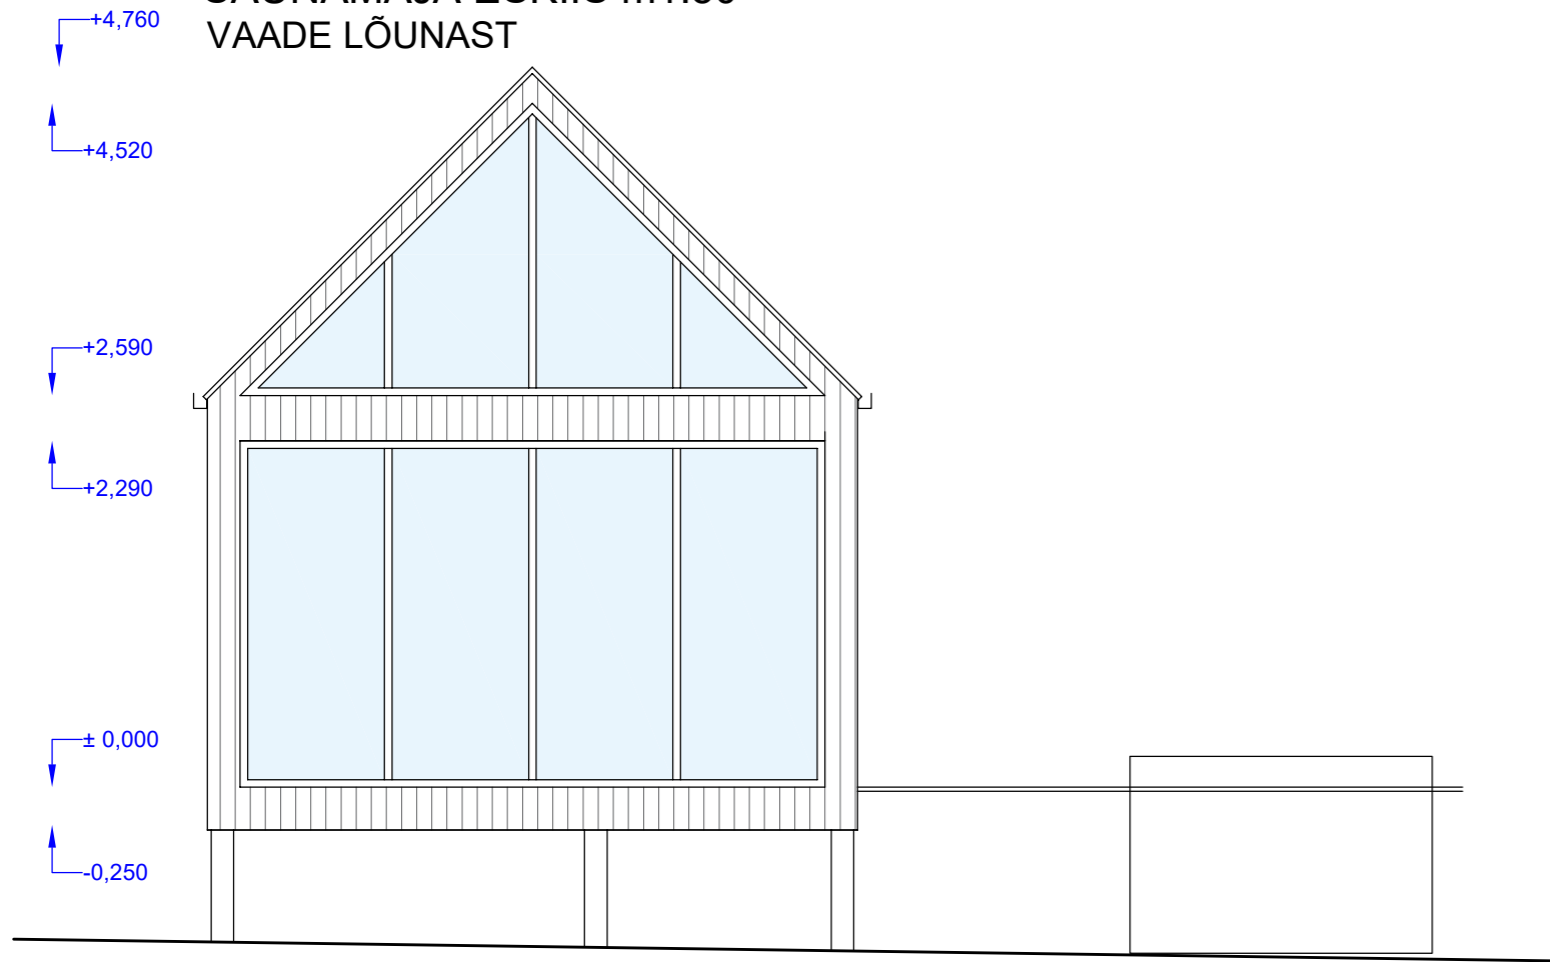

SAUNAMAJA ESKIIS

PÕHIPLAAN m1:50

SAUNAMAJA ESKIIS m1:50
VAADE LÕUNAST

VAADE IDAST

VAADE PÕHJAST

VAADE LÄÄNEST

SAUNAMAJA ESKIIS m1:50
LÕIGE 1-1

sisevimistlus
kips või sisevoodrilaud
laetlad 100x200mm +
soojustus PUR (suletud) 200mm
tuuletõkkeplaat või OSB 12mm
roovitus
profiilplekk

põrandalaud/keraamiline plaat
põrandataala 100x200mm +
soojustus PUR (suletud) 200mm
OSB 12mm

LÕIGE 2-2

keraamiline plaat
isetasanduv betoon
OSB vmt plaat
põrandataala 100x200mm +
soojustus PUR (suletud) 200mm
OSB 12mm