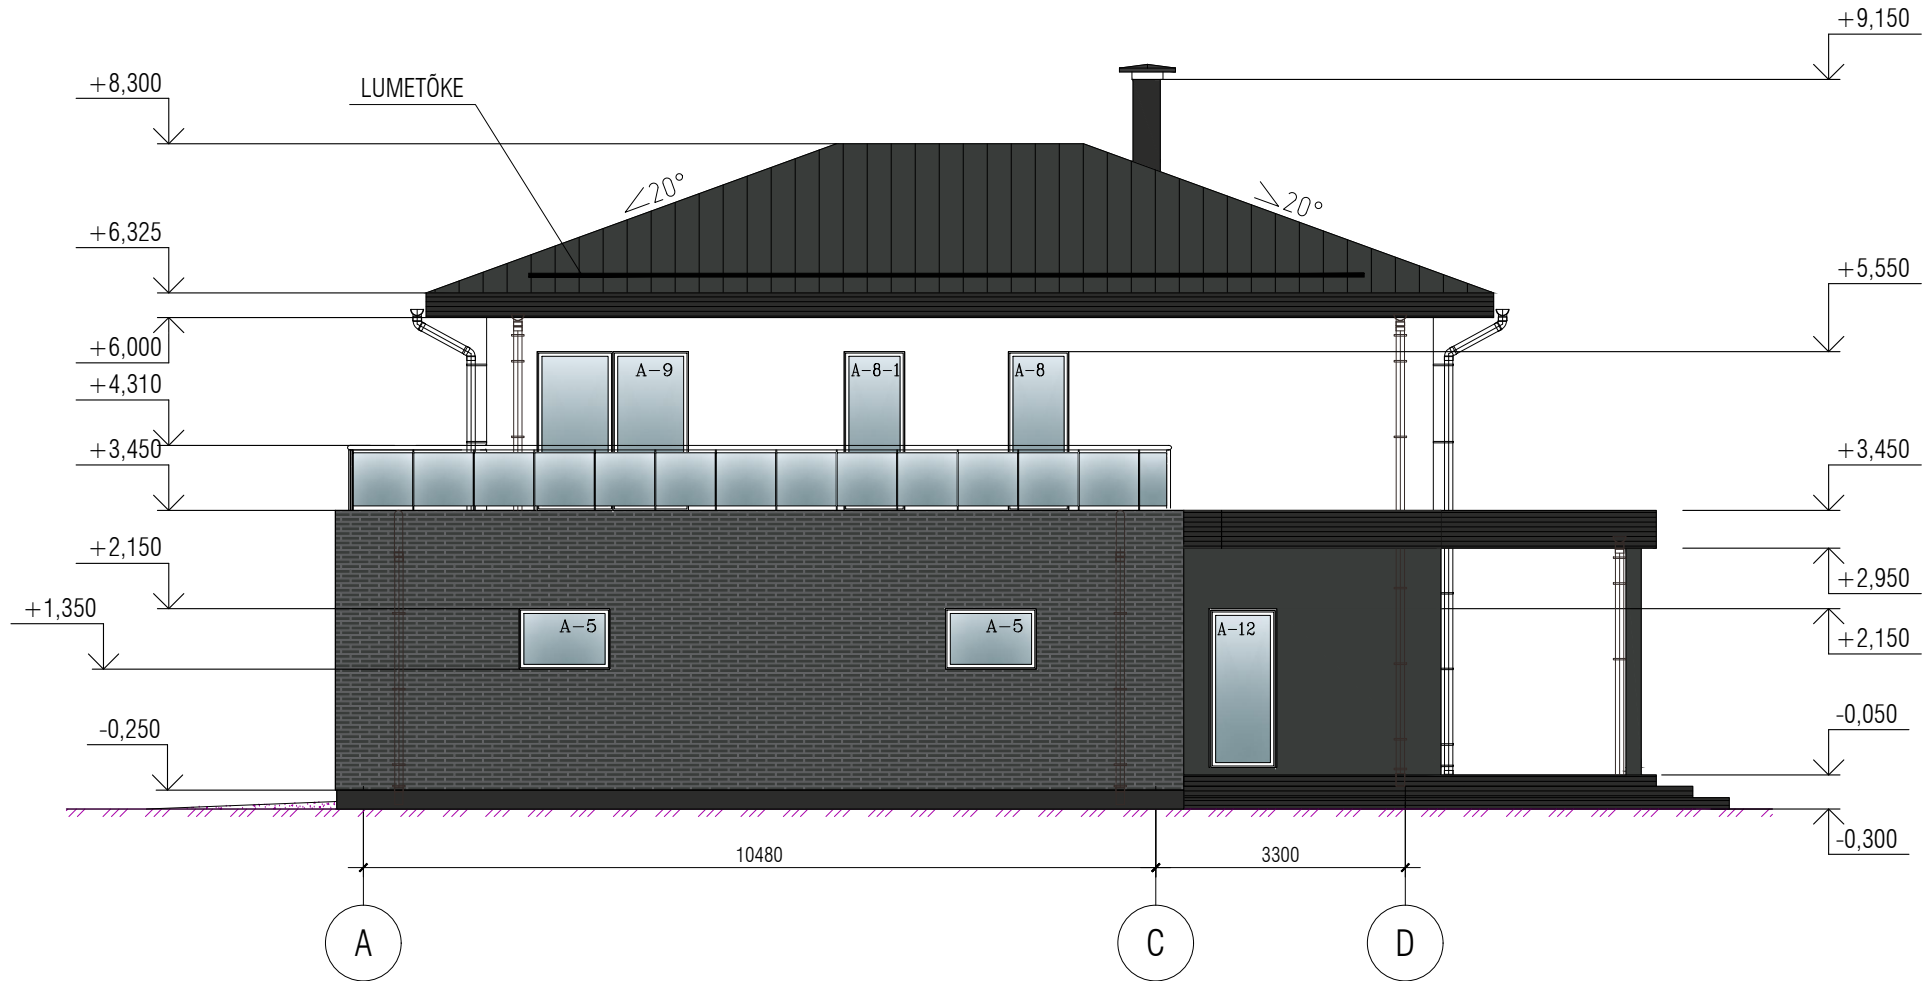

VAADE A-D

VÄLISVIIMISTLUS:

1. Katusekate: RUKKI CLASSIK M, RR23, TUMEHALL
2. Katuse räästad, puit post: Capadur UniversalLasur Holzlasuren 3D Saphir 10
3. Sokkel, korsten: KROHV, CAPAROL 3D Saphir 10
4. Seinad: KROHV, CAPAROL 3D Saphir 10
5. Seinad: KLINKERPLAAT TUMEHAAL RÖBEN FARO
6. Seinad: KROHV, CAPAROL 3D-System PLUS Marmorweiß
7. Aknad plastprofiil: 3D Saphir 10
8. Välisuks, värav, PUIT: Capadur UniversalLasur Holzlasuren 3D Saphir 10
9. Terrassi puitdetailid 32x100mm: Capadur UniversalLasur Holzlasuren 3D Saphir 10
10. Välitrepp puitdetailid 32x100mm: Capadur UniversalLasur Holzlasuren 3D Saphir 10
11. Vihmaveesi süsteem: PLEKK, RR23, TUMEHALL
12. Rõdupiirded: Klaas-alumiiniumpiire