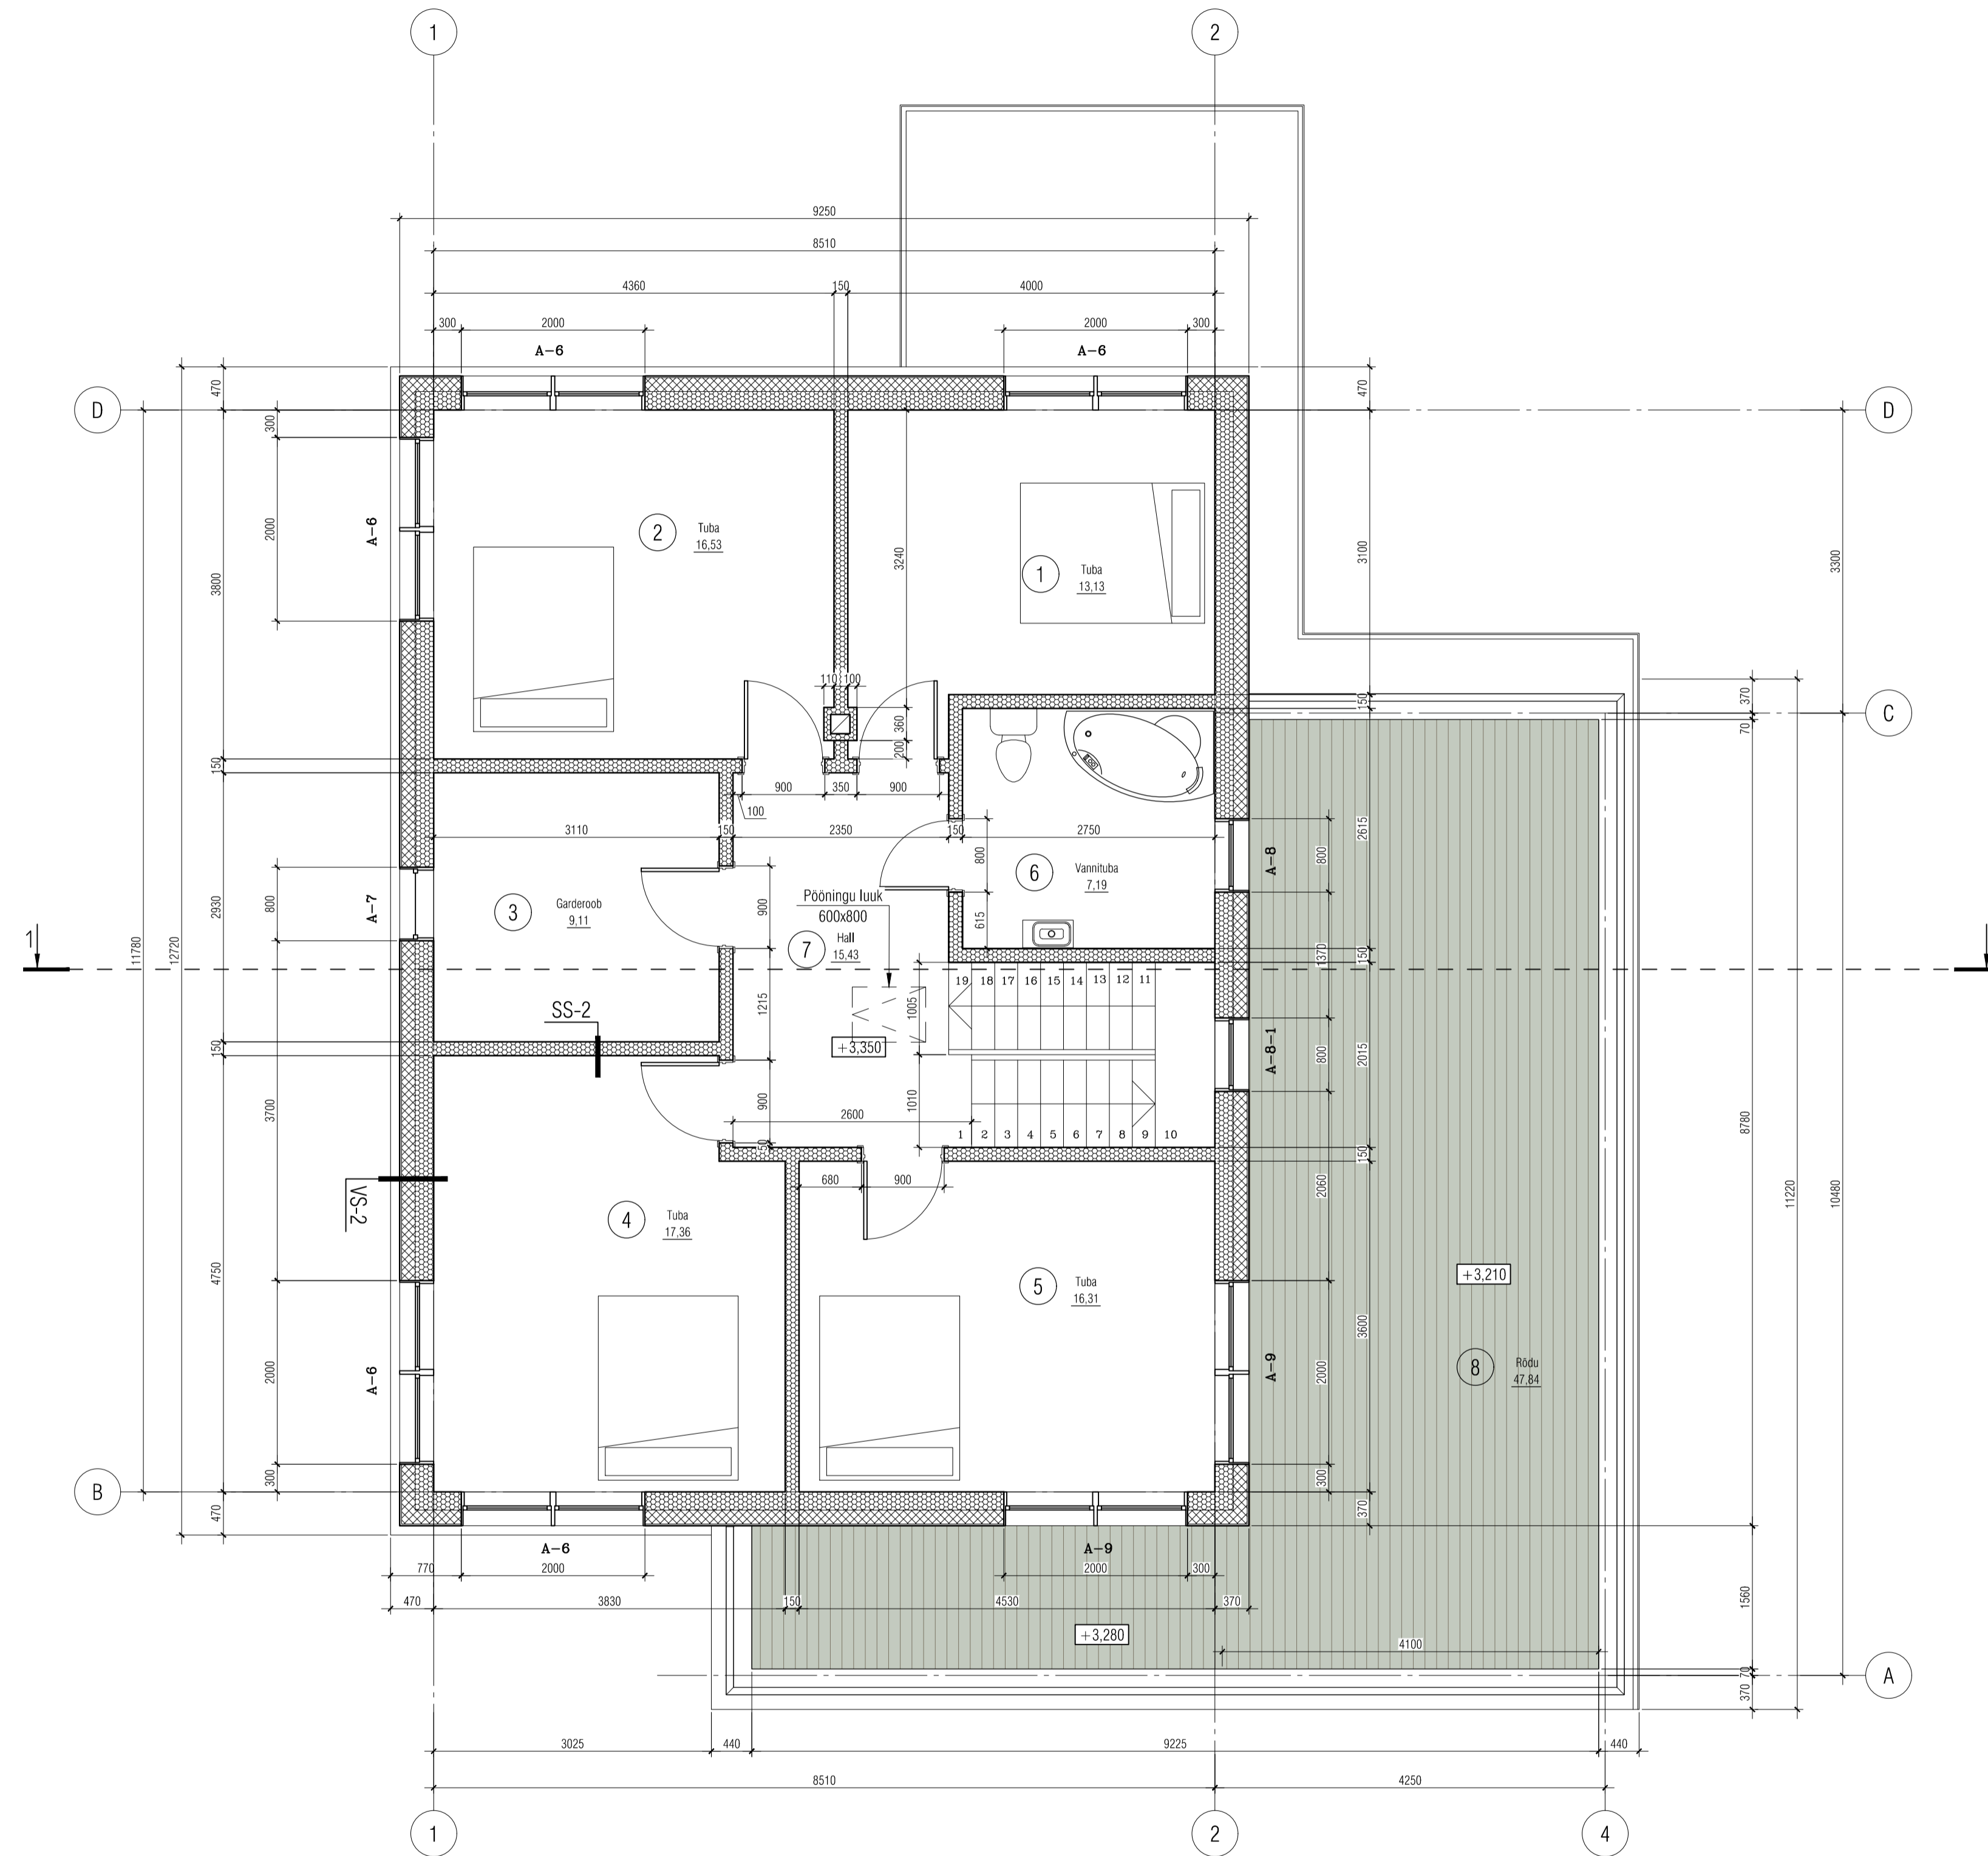

II KORRUSE PLAAN

Ruumide eksplikatsioon		
n	Nimetus	Pind, m2
1	Tuba	13,13
2	Tuba	16,53
3	Garderoob	9,11
4	Tuba	17,36
5	Tuba	16,31
6	Vannituba	7,19
7	Hall	15,43
8	Rõdu	47,84
II KORRUSE PIND		
	SULETUD NETOPIND	95,06
	ELURUUMIDE PIND	95,06
	ÜLDKASUTATAV PIND	-
	AVATUDBRUTOPIND	47,84
	KÕETAV PIND	95,06