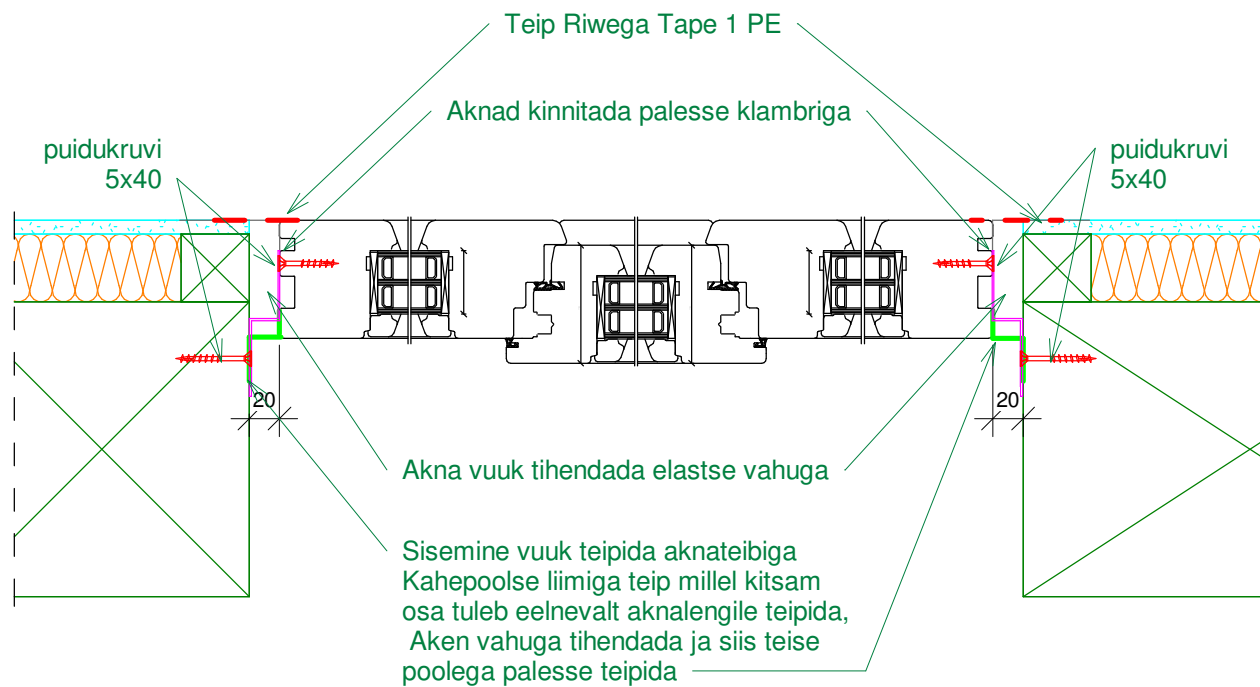

REV.

REVISION DESCRIPTION

DATE