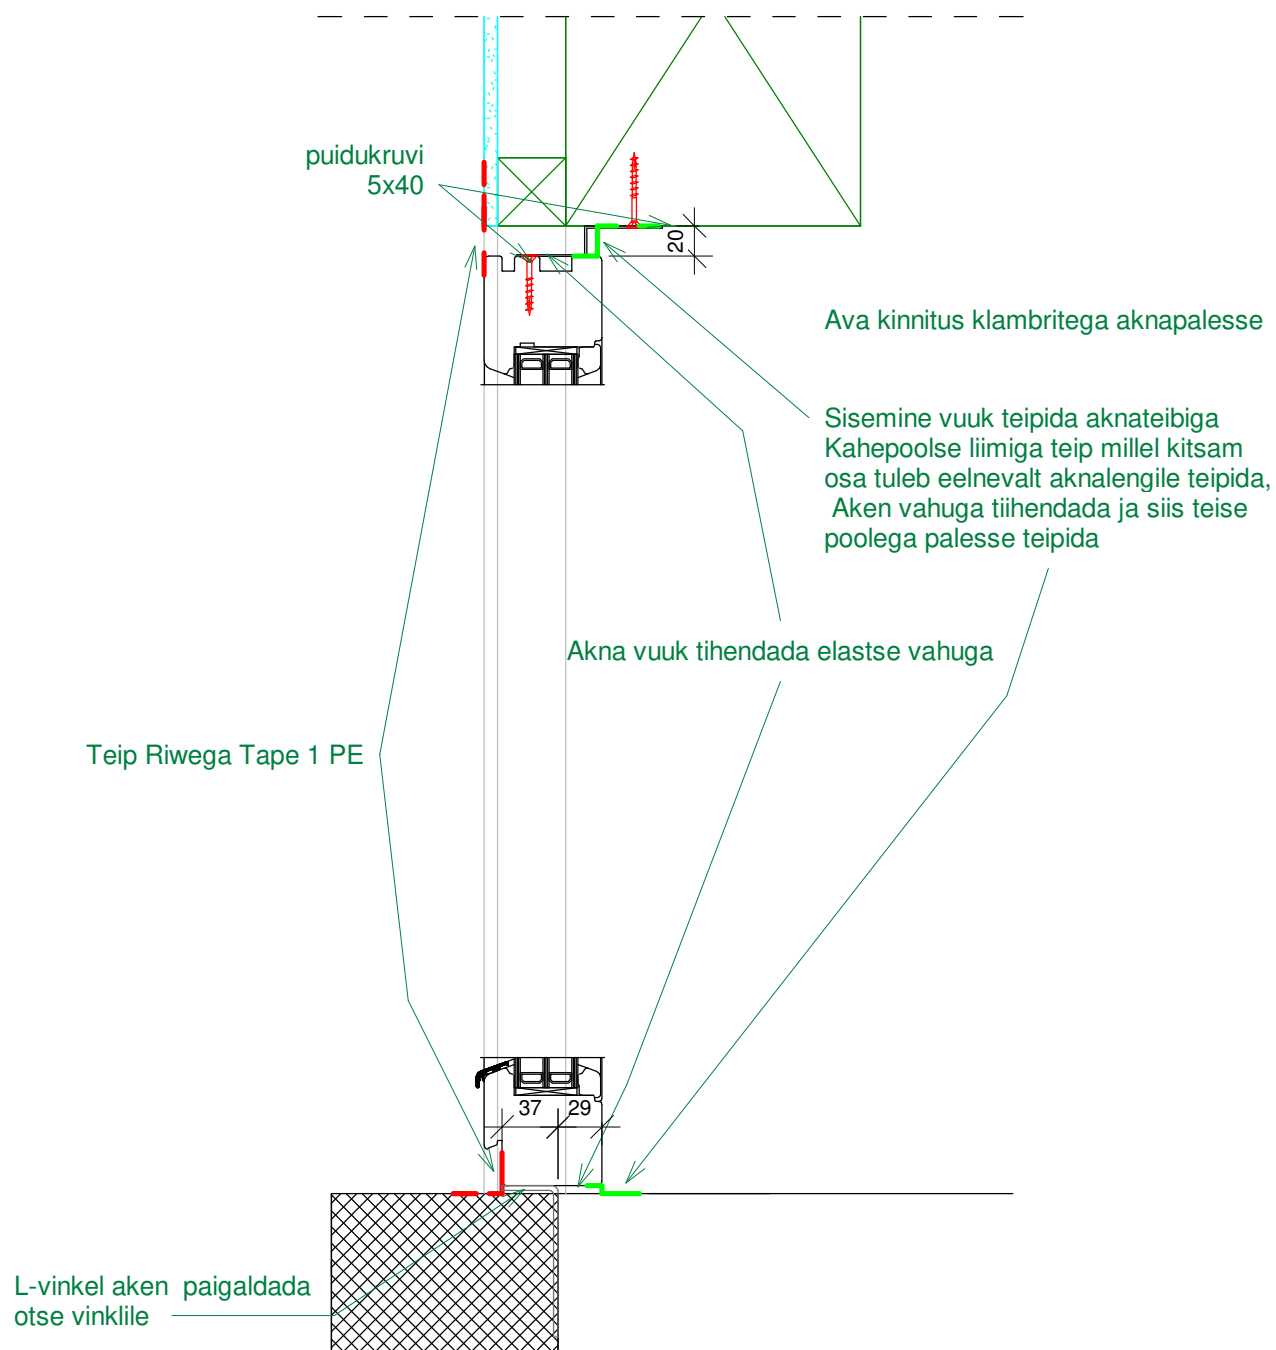

REV.	REVISION DESCRIPTION	DATE

A-2 vert.

REV.	REVISION DESCRIPTION	DATE

Teip Riwega Tape 1 PE

Sisemine vuuk teipida aknateibiga
Kahepoolse liimiga teip millel kitsam
osa tuleb eelnevalt akenalengile teipida,
Aken vahuga tihendada ja siis teise
poolega palesse teipida