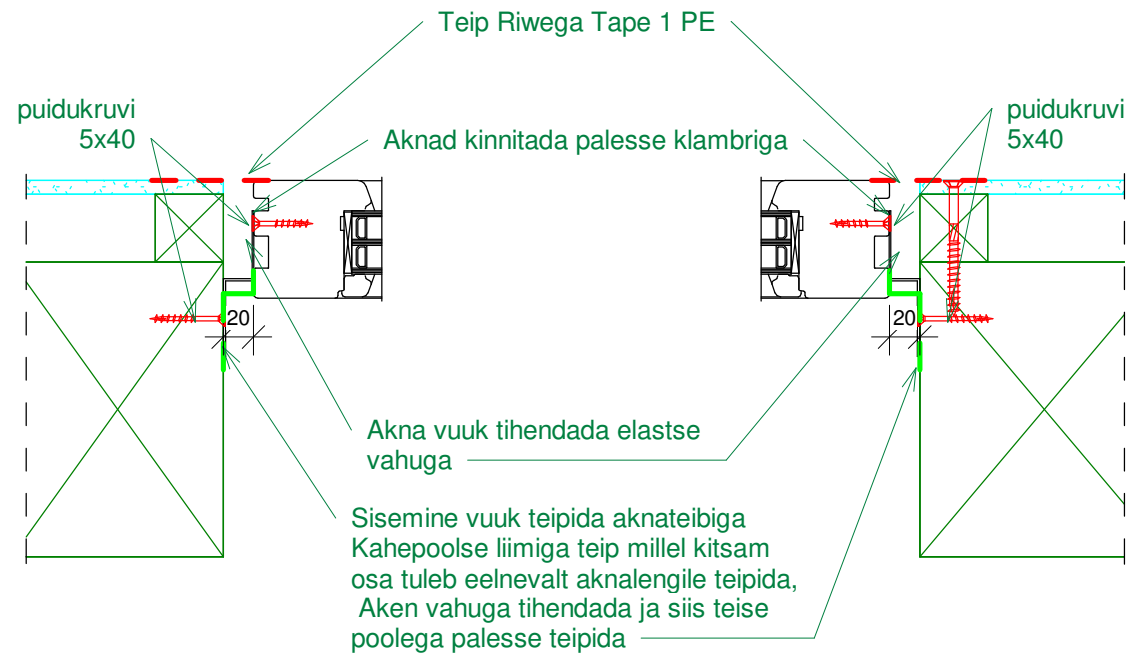

REV.	REVISION DESCRIPTION	DATE
		10.08.2021