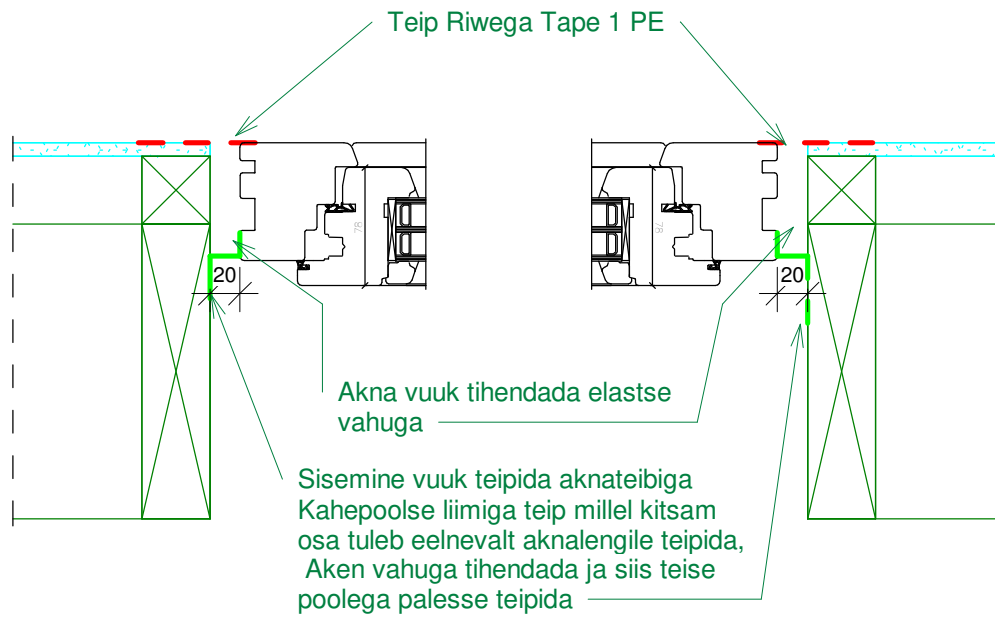

REV.	REVISION DESCRIPTION	DATE
	I	
	I	
	I	
	I	
	I	
	I