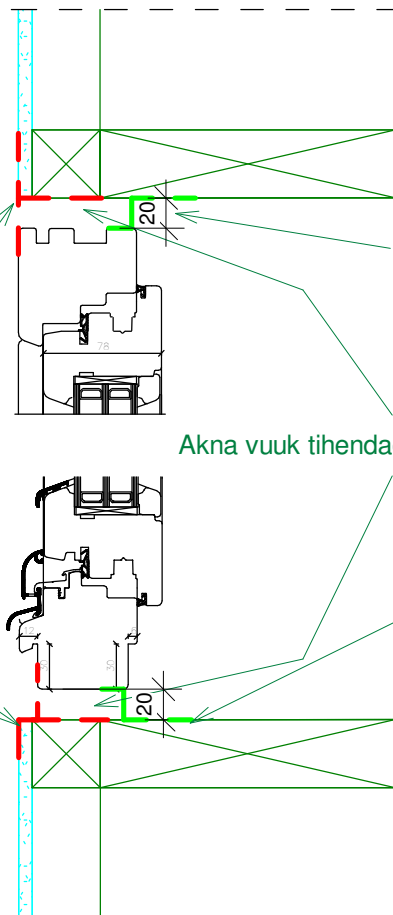

REV.	REVISION DESCRIPTION	DATE

A-2 vert.

REV.	REVISION DESCRIPTION	DATE

Teip Riwega Tape 1 PE

Sisemine vuuk teipida aknateibiga
Kahepoolse liimiga teip millel kitsam
osa tuleb eelnevalt akenalengile teipida,
Aken vahuga tihendada ja siis teise
poolega palesse teipida