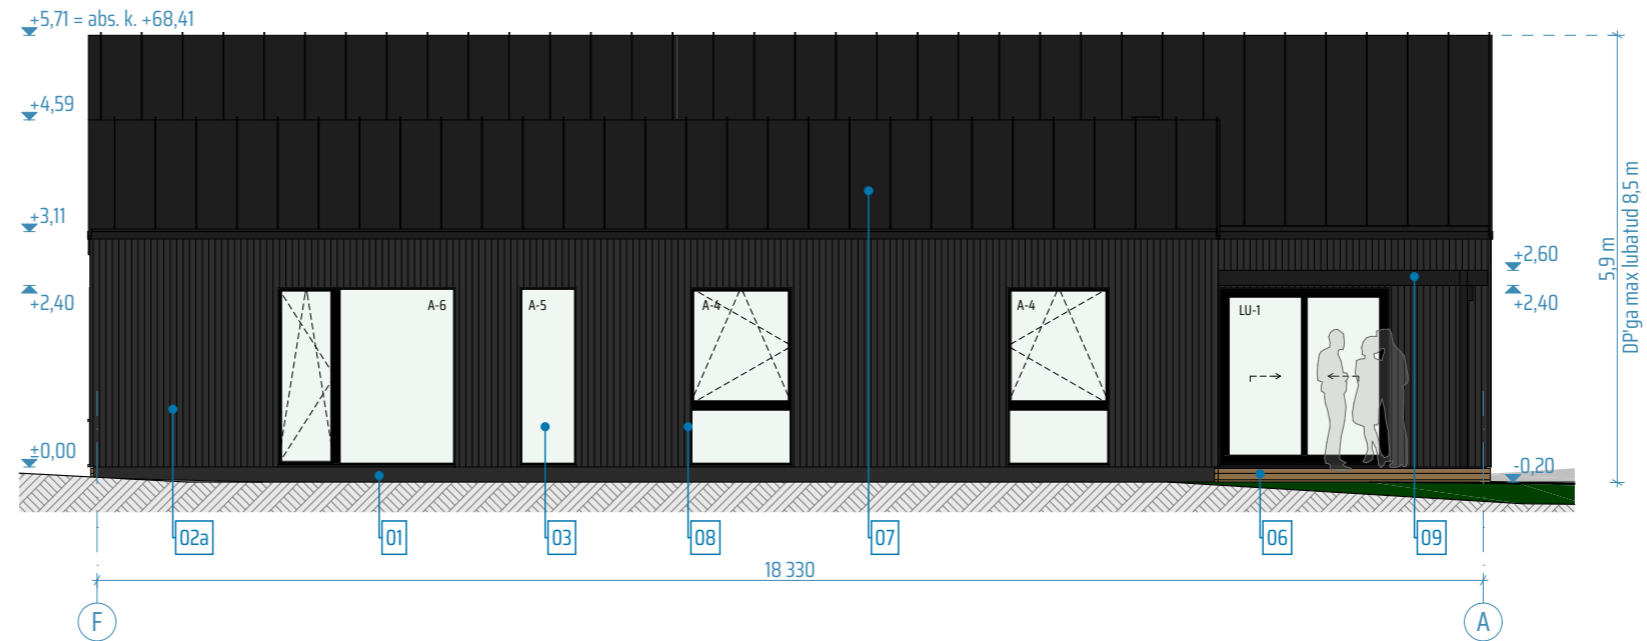

VAADE 1

VAADE 3

VÄLISVIIMISTLUSMATERJALID

- 01 SOKKEL - soklikrohv, toon: tumehall, nt Caparol Fassade A1 Jura 10
- 02a SEIN - vertikaalne puitvoodrilaud, kattev värv, toon: must, nt Tikkurila D129 Korppi
- 02b SEIN - naturaalse puitspooniga komposiitplaat, toon: pruun, nt Prodema ProdEX Pale
- 03 AKNAD - puitaluumiiniumraamis, toon: must, nt RAL 9004/RR 33
- 04a PEASISSEKÄIGUUKS - puidust välisüks, toon: pruun, nt Prodema ProdEX Pale
- 04b KUURI UKS - puidust välisüks, toon: must, samane välisvoodrilaua tooniga nt Tikkurila D129 Korppi
- 04c VÄLISUKS - puidust välisüks, toon: must, nt RAL 9004/RR 33
- 05 VARIKATUS - puitkonstruktsioonil, külgedelt - komposiitplaat, toon: must, nt RAL 9004/RR 33, alt - tuulekastilaudis, toon: pruun, nt termomänd
- 06 TERRASS - terrassilaud, toon: pruun, nt termomänd
- 07 KATUSEKATE, KATTEPLEKTID JA -TARVIKUD - valtsplekk või valtsprofiil plekk-kate, toon: must, nt RAL 9004/RR 33
- 08 KATTELIISTUD, AKNAPÕSELAUAD - puitlaud, kattev värv, toon: must, nt Tikkurila D129 Korppi
- 09 POSTID ja TALAD - puit/metall, kattev värv, toon: must, nt RAL 9004/RR 33
- 10 ŽALUSII - puit, toon: pruun, nt termomänd
- 11 KORSTEN - plekk, toon: must, nt RAL 9004/RR 33
- 12 VENTILATSIOONIRESTID - fassaadiga sama tooni, täpsustatakse edasise projekteerimise käigus

ENNE VÄLISVIIMISTLUSE PEALEKANDMIST TEHA 1M² PINNAL PROOV, MIS ENNE EDASISI VIIMISTLUSTÖID KOOSKÖLASTADA TELLIIA JA ARHITEKTIGA

MÄRKUSED:

- KÄESOLEV JOONIS TÜHISTAB KÕIK SAMA JOONISENUMBRIGA VARASEMA KUUPÄEVAGA JOONISED.
- KÕIK MUUDATUSED KOOSKÖLASTADA ARHITEKTIGA.
- KANDVATE KONSTRUKTSIOONIDE DIMENSIOONID JA SAMMUD TÄPSUSTADA EHTISINSENERIGA.
- KÕIK TOOTED PAIGALDADA VASTAVALTPAIGALDUSIUHISTELE.
- KÕIK MÕÖDUD JA KÕRGUSMÄRGID KONTROLLIDA EHTITUSEL.
- KÕIK MÕÖDUD ANTUD ILMA SISEVIIMISTLUSKIHTA.
- AVATAIDETE MÕÖTUDEKS ANTUD AVA MÕÖDUD.