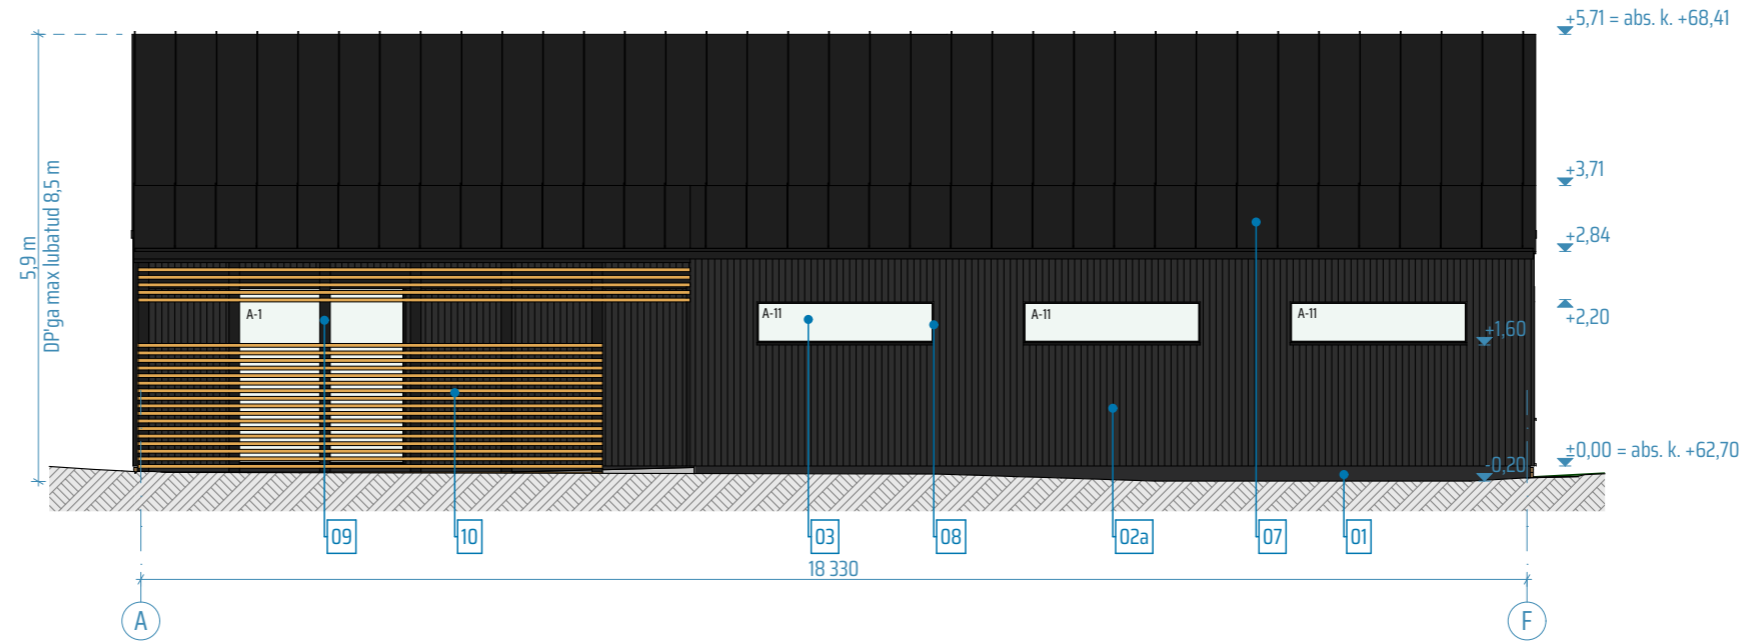

VAADE 1

VAADE 3

VÄLISVIIMISTLUSMATERJALID

- 01 SOKKEL - soklikrohv, toon: tumehall, nt Caparol Fassade A1 Jura 10
- 02a SEIN - vertikaalne puitvoodrilaud, kattev värv, toon: must, nt Tikkurila D129 Korppi
- 02b SEIN - naturaalse puitspooniga komposiitplaat, toon: pruun, nt Prodema ProdEX Pale
- 03 AKNAD - puitaluumiiniumraamis, toon: must, nt RAL 9004/RR 33
- 04a PEASISSEKÄIGUUKS - puidust välisüks, toon: pruun, nt Prodema ProdEX Pale
- 04b KUURI UKS - puidust välisüks, toon: must, samane välisvoodrilaua tooniga nt Tikkurila D129 Korppi
- 04c VÄLISUKS - puidust välisüks, toon: must, nt RAL 9004/RR 33
- 05 VARIKATUS - puitkonstruktsioonil, külgedelt - komposiitplaat, toon: must, nt RAL 9004/RR 33, alt - tuulekastilaudis, toon: pruun, nt termomänd
- 06 TERRASS - terrassilaud, toon: pruun, nt termomänd
- 07 KATUSEKATE, KATTEPLEKTID JA -TARVIKUD - valtsplekk või valtsprofiil plekk-kate, toon: must, nt RAL 9004/RR 33
- 08 KATTELIISTUD, AKNAPÕSELAUAD - puitlaud, kattev värv, toon: must, nt Tikkurila D129 Korppi
- 09 POSTID ja TALAD - puit/metall, kattev värv, toon: must, nt RAL 9004/RR 33
- 10 ŽALUSII - puit, toon: pruun, nt termomänd
- 11 KORSTEN - plekk, toon: must, nt RAL 9004/RR 33
- 12 VENTILATSIOONIRESTID - fassaadiga sama tooni, täpsustatakse edasise projekteerimise käigus

ENNE VÄLISVIIMISTLUSE PEALEKANDMIST TEHA 1M² PINNAL PROOV, MIS ENNE EDASISI VIIMISTLUSTÖID KOOSKÖLASTADA TELLIIA JA ARHITEKTIGA

MÄRKUSED:

- KÄESOLEV JOONIS TÜHISTAB KÕIK SAMA JOONISENUMBRIGA VARASEMA KUUPÄEVAGA JOONISED.
- KÕIK MUUDATUSED KOOSKÖLASTADA ARHITEKTIGA.
- KANDVATE KONSTRUKTSIOONIDE DIMENSIOONID JA SAMMUD TÄPSUSTADA EHTISINSENERIGA.
- KÕIK TOOTED PAIGALDADA VASTAVALTPAIGALDUSIUHISTELE.
- KÕIK MÕÖDUD JA KÕRGUSMÄRGID KONTROLLIDA EHTITUSEL.
- KÕIK MÕÖDUD ANTUD ILMA SISEVIIMISTLUSKIHTA.
- AVATAIDETE MÕÖTUDEKS ANTUD AVA MÕÖDUD.