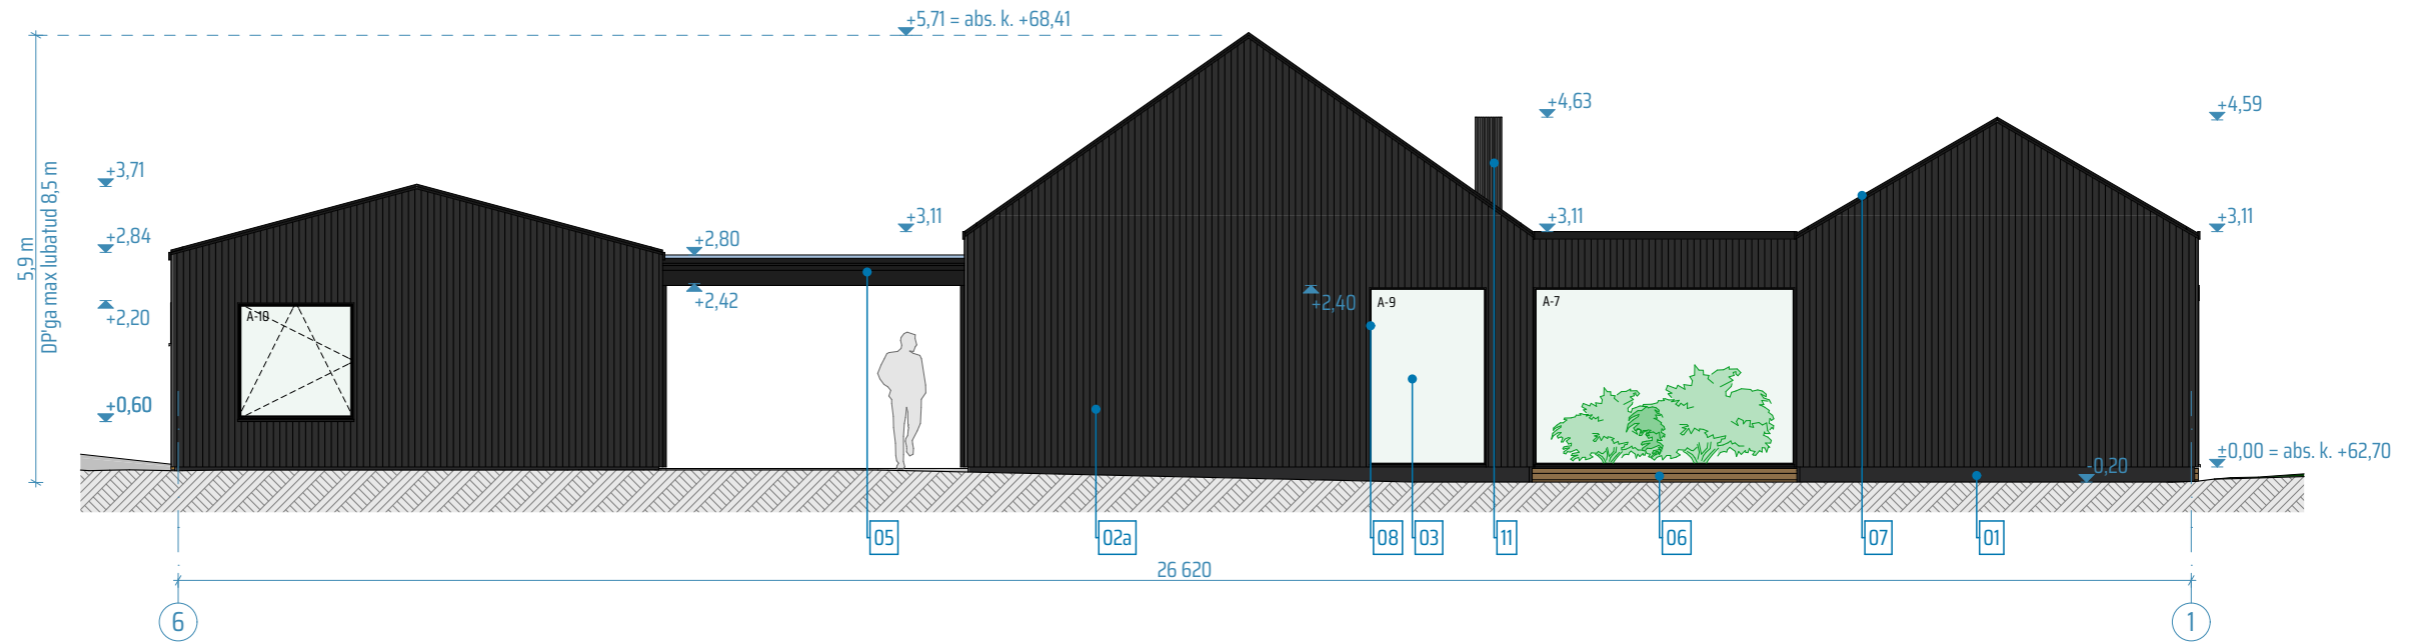

VAADE 1

VAADE 3

VÄLISVIIMISTLUSMATERJALID

- 01 SOKKEL - soklikrohv, toon: tumehall, nt Caparol Fassade A1 Jura 10
- 02a SEIN - vertikaalne puitvoodrilaud, kattev värv, toon: must, nt Tikkurila D129 Korppi
- 02b SEIN - naturaalse puitspooniga komposiitplaat, toon: pruun, nt Prodema ProdEX Pale
- 03 AKNAD - puitaluumiiniumraamis, toon: must, nt RAL 9004/RR 33
- 04a PEASISSEKÄIGUUKS - puidust välisüks, toon: pruun, nt Prodema ProdEX Pale
- 04b KUURI UKS - puidust välisüks, toon: must, samane välisvoodrilaua tooniga nt Tikkurila D129 Korppi
- 04c VÄLISUKS - puidust välisüks, toon: must, nt RAL 9004/RR 33
- 05 VARIKATUS - puitkonstruktsioonil, külgedelt - komposiitplaat, toon: must, nt RAL 9004/RR 33, alt - tuulekastilaudis, toon: pruun, nt termomänd
- 06 TERRASS - terrassilaud, toon: pruun, nt termomänd
- 07 KATUSEKATE, KATTEPLEKTID JA -TARVIKUD - valtsplekk või valtsprofiil plekk-kate, toon: must, nt RAL 9004/RR 33
- 08 KATTELIISTUD, AKNAPÕSELAUAD - puitlaud, kattev värv, toon: must, nt Tikkurila D129 Korppi
- 09 POSTID ja TALAD - puit/metall, kattev värv, toon: must, nt RAL 9004/RR 33
- 10 ŽALUSII - puit, toon: pruun, nt termomänd
- 11 KORSTEN - plekk, toon: must, nt RAL 9004/RR 33
- 12 VENTILATSIOONIRESTID - fassaadiga sama tooni, täpsustatakse edasise projekteerimise käigus

ENNE VÄLISVIIMISTLUSE PEALEKANDMIST TEHA 1M² PINNAL PROOV, MIS ENNE EDASISI VIIMISTLUSTÖID KOOSKÖLASTADA TELLIIA JA ARHITEKTIGA

MÄRKUSED:

- KÄESOLEV JOONIS TÜHISTAB KÕIK SAMA JOONISENUMBRIGA VARASEMA KUUPÄEVAGA JOONISED.
- KÕIK MUUDATUSED KOOSKÖLASTADA ARHITEKTIGA.
- KANDVATE KONSTRUKTSIOONIDE DIMENSIOONID JA SAMMUD TÄPSUSTADA EHTUSINENERGIA.
- KÕIK TOOTED PAIGALDADA VASTAVALT PAIGALDUSJUHISTELE.
- KÕIK MÕÖDUD JA KÕRGUSMÄRGID KONTROLLIDA EHTUSEL.
- KÕIK MÕÖDUD ANTUD ILMA SISEVIIMISTLUSKIHTA.
- AVATAIDETE MÕÖTUDEKS ANTUD AVA MÕÖDUD.