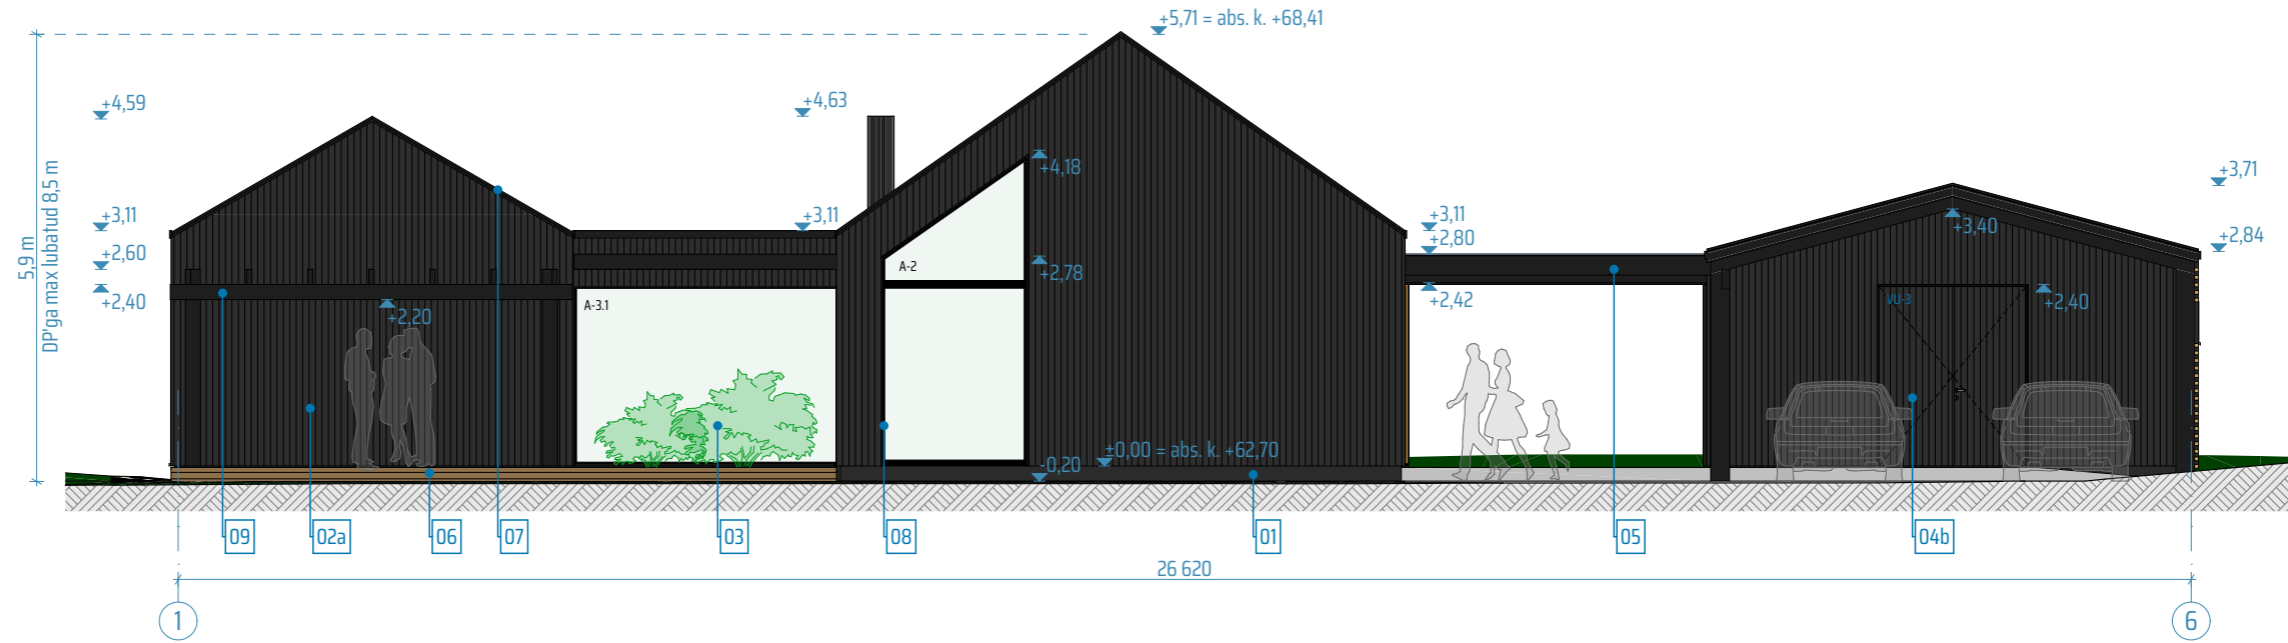

VAADE 1

VAADE 3

VÄLISVIIMISTLUSMATERJALID

- 01 SOKKEL - soklikrohv, toon: tumehall, nt Caparol Fassade A1 Jura 10
- 02a SEIN - vertikaalne puitvoodrilaud, kattev värv, toon: must, nt Tikkurila D129 Korppi
- 02b SEIN - naturaalse puitspooniga komposiitplaat, toon: pruun, nt Prodema ProdEX Pale
- 03 AKNAD - puitaluumiiniumraamis, toon: must, nt RAL 9004/RR 33
- 04a PEASISSEKÄIGUUKS - puidust välisüks, toon: pruun, nt Prodema ProdEX Pale
- 04b KUURI UKS - puidust välisüks, toon: must, samane välisvoodrilaua tooniga nt Tikkurila D129 Korppi
- 04c VÄLISUKS - puidust välisüks, toon: must, nt RAL 9004/RR 33
- 05 VARIKATUS - puitkonstruktsioonil, külgedelt - komposiitplaat, toon: must, nt RAL 9004/RR 33, alt - tuulekastilaudis, toon: pruun, nt termomänd
- 06 TERRASS - terrassilaud, toon: pruun, nt termomänd
- 07 KATUSEKATE, KATTEPLEKTID JA -TARVIKUD - valtsplekk või valtsprofiil plekk-kate, toon: must, nt RAL 9004/RR 33
- 08 KATTELIISTUD, AKNAPÕSELAUAD - puitlaud, kattev värv, toon: must, nt Tikkurila D129 Korppi
- 09 POSTID ja TALAD - puit/metall, kattev värv, toon: must, nt RAL 9004/RR 33
- 10 ŽALUSII - puit, toon: pruun, nt termomänd
- 11 KORSTEN - plekk, toon: must, nt RAL 9004/RR 33
- 12 VENTILATSIOONIRESTID - fassaadiga sama tooni, täpsustatakse edasise projekteerimise käigus

ENNE VÄLISVIIMISTLUSE PEALEKANDMIST TEHA 1M² PINNAL PROOV, MIS ENNE EDASISI VIIMISTLUSTÖID KOOSKÖLASTADA TELLIIA JA ARHITEKTIGA

MÄRKUSED:

- KÄESOLEV JOONIS TÜHISTAB KÕIK SAMA JOONISENUMBRIGA VARASEMA KUUPÄEVAGA JOONISED.
- KÕIK MUUDATUSED KOOSKÖLASTADA ARHITEKTIGA.
- KANDVATE KONSTRUKTSIOONIDE DIMENSIOONID JA SAMMUD TÄPSUSTADA EHTUSINENERGIA.
- KÕIK TOOTED PAIGALDADA VASTAVALT PAIGALDUSJUHISTELE.
- KÕIK MÕÖDUD JA KÕRGUSMÄRGID KONTROLLIDA EHTUSEL.
- KÕIK MÕÖDUD ANTUD ILMA SISEVIIMISTLUSKIHTA.
- AVATAIDETE MÕÖTUDEKS ANTUD AVA MÕÖDUD.