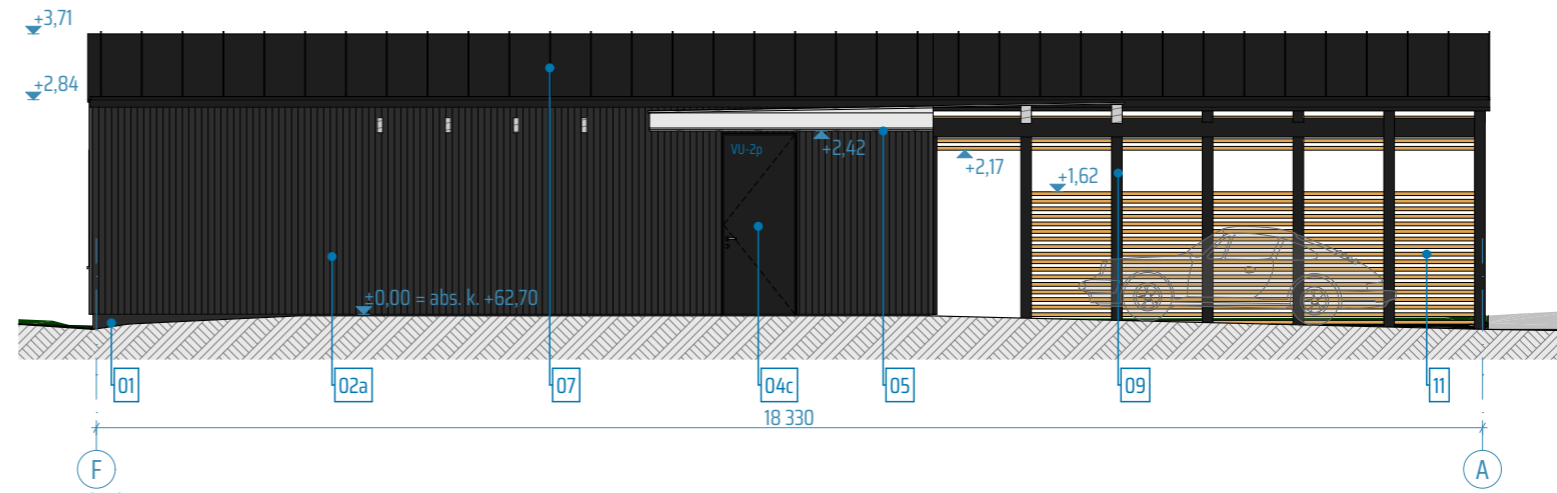

KOHTVAADE 5

KOHTVAADE 6

KOHTVAADE 7

- MÄRKUSED:
- KÄESOLEV JONIS TŪHISTAB KÕIK SAMA JONISENUMBRIGA VARASEMA KUUPÄEVAGA JONISEID.
  - KÕIK MUUDATUSED KOOSKÕLASTADA ARHITEKTIGA.
  - KANDVATE KONSTRUKTSIOONIDE DIMENSIOONID JA SAMMUD TÄPSUSTADA EHTISINSENERIGA.
  - KÕIK TOOTED PAIGALDADA VASTAVALT PAIGALDUSIÜHISTELE.
  - KÕIK MÕÖDUD JA KÕRGUSMÄRGID KONTROLLIDA EHTISEL.
  - KÕIK MÕÖDUD ANTUD ILMA SISEVIIMISTLUSKIHTA.
  - AVATAIDETE MÕÖTUDEKS ANTUD AVA MÕÖDUD.

VÄLISVIIMISTLUSMATERJALID

- 01 SOKKEL - soklikrohv, toon: tumehall, nt Caparol Fassade A1 Jura 10
- 02a SEIN - vertikaalne puitvoodrilaud, kattevärv, toon: must, nt Tikkurila D129 Korppi
- 02b SEIN - naturaalse puitspooniga komposiitplaat, toon: pruun, nt Prodema ProdEX Pale
- 03 AKNAD - puitaluumiiniumraamis, toon: must, nt RAL 9004/RR 33
- 04a PEASISSEKÄIGUUKS - puidust välisüks, toon: pruun, nt Prodema ProdEX Pale
- 04b KUURI UKS - puidust välisüks, toon: must, samane välisvoodrilaua tooniga nt Tikkurila D129 Korppi
- 04c VÄLISUKS - puidust välisüks, toon: must, nt RAL 9004/RR 33
- 05 VARIKATUS - puitkonstruktsioonil, külgedelt - komposiitplaat, toon: must, nt RAL 9004/RR 33, alt - tuulekastilaudis, toon: pruun, nt termomänd
- 06 TERRASS - terrassilaud, toon: pruun, nt termomänd
- 07 KATUSEKATE, KATTEPLEKTID JA -TARVIKUD - valtsplekk või valtsprofiil plekk-kate, toon: must, nt RAL 9004/RR 33
- 08 KATTELIISTUD, AKNAPÕSELAUAD - puitlaud, kattevärv, toon: must, nt Tikkurila D129 Korppi
- 09 POSTID ja TALAD - puit/metall, kattevärv, toon: must, nt RAL 9004/RR 33
- 10 ŽALUSII - puit, toon: pruun, nt termomänd
- 11 KORSTEN - plekk, toon: must, nt RAL 9004/RR 33
- 12 VENTILATSIOONIRESTID - fassaadiga sama tooni, täpsustatakse edasise projekteerimise käigus