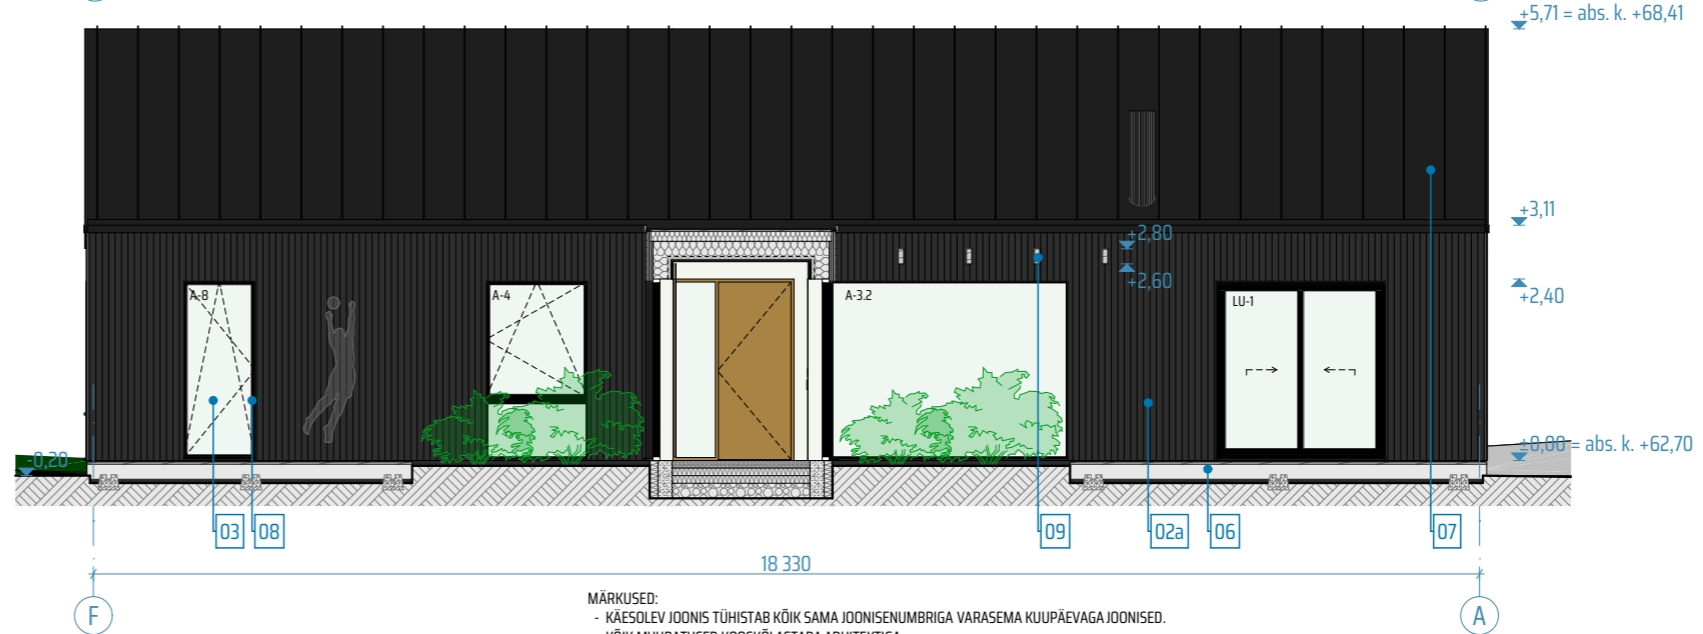

KOHTVAADE 5

KOHTVAADE 6

KOHTVAADE 7

- MÄRKUSED:
- KÄESOLEV JONIS TŪHISTAB KÕIK SAMA JONISENUMBRIGA VARASEMA KUUPÄEVAGA JONISEID.
  - KÕIK MUUDATUSED KOOSKÕLASTADA ARHITEKTIGA.
  - KANDVATE KONSTRUKTSIOONIDE DIMENSIOONID JA SAMMUD TÄPSUSTADA EHTISINSENERIGA.
  - KÕIK TOOTED PAIGALDADA VASTAVALT PAIGALDUSIÜHISTELE.
  - KÕIK MÕÖDUD JA KÕRGUSMÄRGID KONTROLLIDA EHTISEL.
  - KÕIK MÕÖDUD ANTUD ILMA SISEVIIMISTLUSKIHTA.
  - AVATAIDETE MÕÖTUDEKS ANTUD AVA MÕÖDUD.

VÄLISVIIMISTLUSMATERJALID

- 01 SOKKEL - soklikrohv, toon: tumehall, nt Caparol Fassade A1 Jura 10
- 02a SEIN - vertikaalne puitvoodrilaud, kattevärv, toon: must, nt Tikkurila D129 Korppi
- 02b SEIN - naturaalse puitspooniga komposiitplaat, toon: pruun, nt Prodema ProdEX Pale
- 03 AKNAD - puitaluumiiniumraamis, toon: must, nt RAL 9004/RR 33
- 04a PEASISSEKÄIGUUKS - puidust välisüks, toon: pruun, nt Prodema ProdEX Pale
- 04b KUURI UKS - puidust välisüks, toon: must, samane välisvoodrilaua tooniga nt Tikkurila D129 Korppi
- 04c VÄLISUKS - puidust välisüks, toon: must, nt RAL 9004/RR 33
- 05 VARIKATUS - puitkonstruktsioonil, külgedelt - komposiitplaat, toon: must, nt RAL 9004/RR 33, alt - tuulekastilaudis, toon: pruun, nt termomänd
- 06 TERRASS - terrassilaud, toon: pruun, nt termomänd
- 07 KATUSEKATE, KATTEPLEKTID JA -TARVIKUD - valtsplekk või valtsprofiil plekk-kate, toon: must, nt RAL 9004/RR 33
- 08 KATTELIISTUD, AKNAPÕSELAUAD - puitlaud, kattevärv, toon: must, nt Tikkurila D129 Korppi
- 09 POSTID ja TALAD - puit/metall, kattevärv, toon: must, nt RAL 9004/RR 33
- 10 ŽALUSII - puit, toon: pruun, nt termomänd
- 11 KORSTEN - plekk, toon: must, nt RAL 9004/RR 33
- 12 VENTILATSIOONIRESTID - fassaadiga sama tooni, täpsustatakse edasise projekteerimise käigus

ENNE VÄLISVIIMISTLUSE PEALEKANDMIST TEHA 1M<sup>2</sup> PINNAL PROOV, MIS ENNE EDASISI VIIMISTLUSTÖID KOOSKÕLASTADA TELLIA JA ARHITEKTIGA