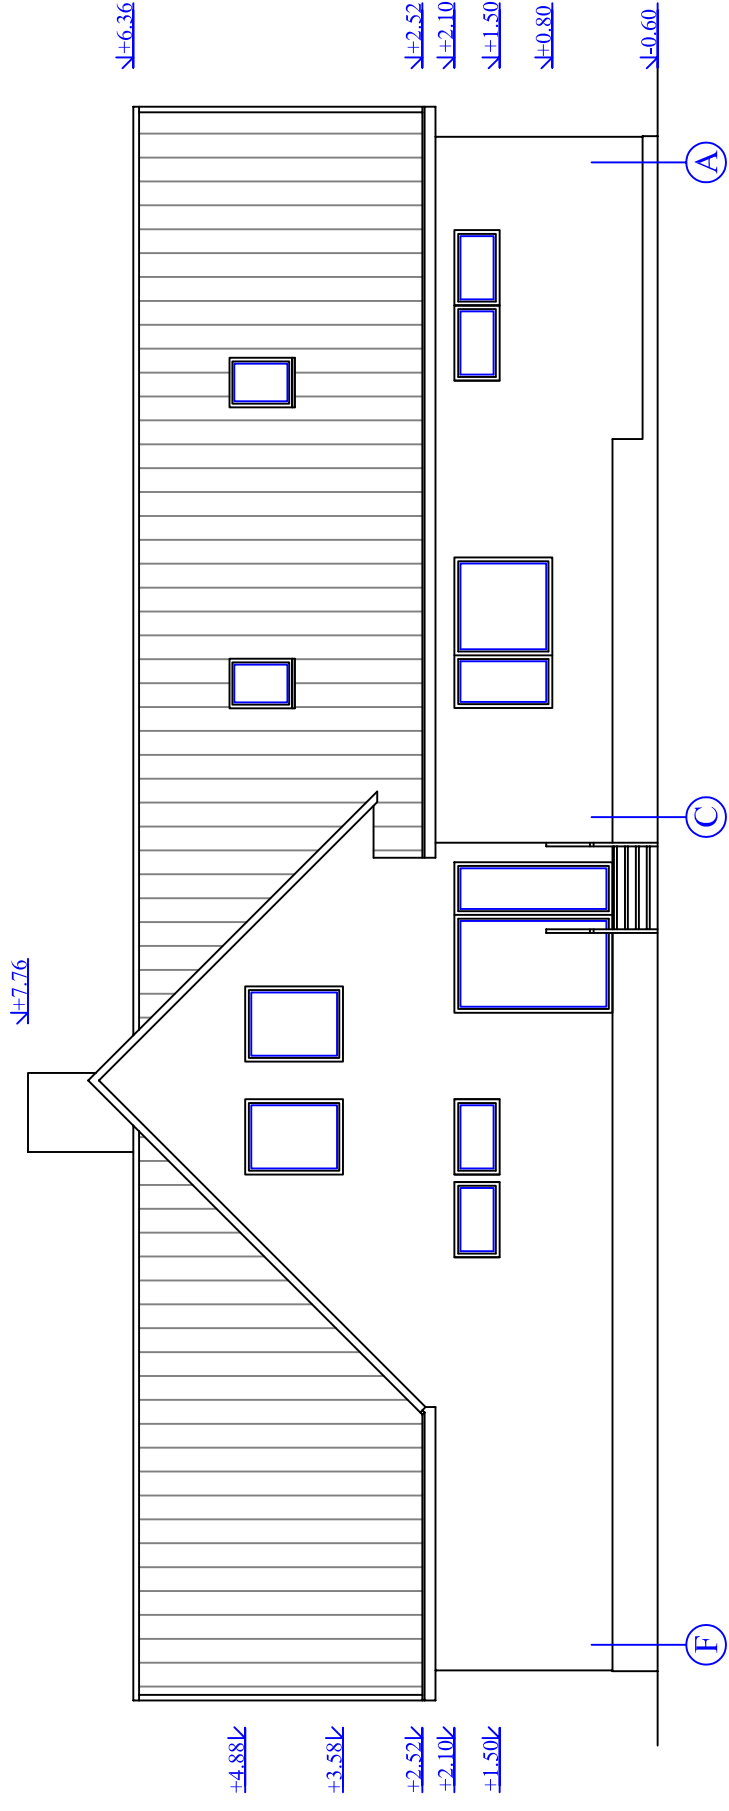

VAADE B

VAADE D

MÄRKUSED

1. KATUS - KATUSEKIVI - TUMEPRUUN
2. KATUSE TARVIKUD JA VIHMAVEEÜSTEEM RR - 32
3. VÄLISSEIN - RAKETERM - LÕHESTATUD SILIKAAT
4. AKNAD - PUITALUMIINIUM - PRUUNID
5. UKSED - PUITALUMIINIUM - PRUUNID
6. SOKKEL - LUJAPLAAT VÕI KROHV
7. RÄÄSTALAUDIS, PIIRDELISTUD JA POSTID VÄRVIDA - PRUUNID - Y065 (TIKKURILAN ULKOMAALIVÄRIKARTTA)

Juh. esimees	Vello Vaher	Objekt:	TÖÖ NR 2006 - 12/P
Projekteeris	Margit Vaher	ÜHEPEREELAMU	Stadium
Joonestas	Kristjan Jõgisalu	Address: Valkse küla, Keila vald, Harjumaa	Joonis
		Osa : AE	Mõõt
		Joonis:	Kõide
		VAADE B J A D	Kuupäev
		OÜ KRIVE EHITUS	16.05.06
		Tehnika 3, Türi	I
		Retter 10553970 - 0001	