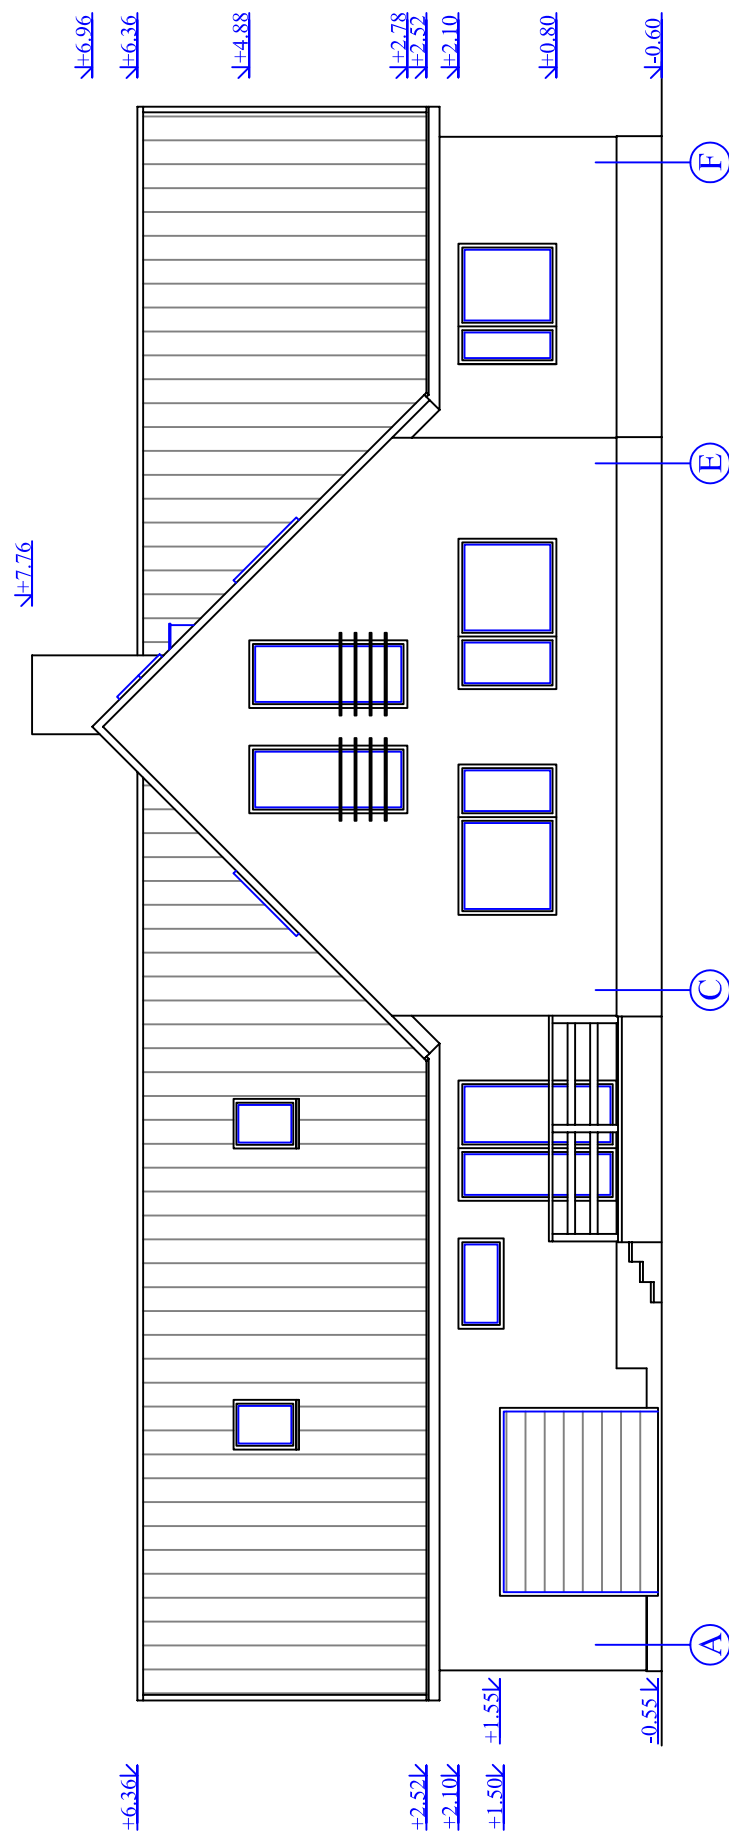

VAADE B

VAADE D

MÄRKUSED

1. KATUS - KATUSEKIVI - TUMEPRUUN
2. KATUSE TARVIKUD JA VIHMAVEEÜSTEEM RR - 32
3. VÄLISSEIN - RAKETERM - LÕHESTATUD SILIKAAT
4. AKNAD - PUITALUMIINIUM - PRUUNID
5. UKSED - PUITALUMIINIUM - PRUUNID
6. SOKKEL - LUJAPLAAT VÕI KROHV
7. RÄÄSTALAUDIS, PIIRDELISTUD JA POSTID VÄRVIDA - PRUUNID - Y065 (TIKKURILAN ULKOMAALIVÄRIKARTTA)

Juh. esimees	Vello Vaher	Objekt:	TÖÖ NR 2006 - 12/P
Projekteeris	Margit Vaher	ÜHEPEREELAMU	Stadium
Joonestas	Kristjan Jõgisalu	Address: Valkse küla, Keila vald, Harjumaa	Joonis
		Osa : AE	Mõõt
		Joonis:	Kõide
		VAADE B J A D	Kuupäev
		OÜ KRIVE EHITUS	16.05.06
		Tehnika 3, Türi	I
		Retter 10553970 - 0001	