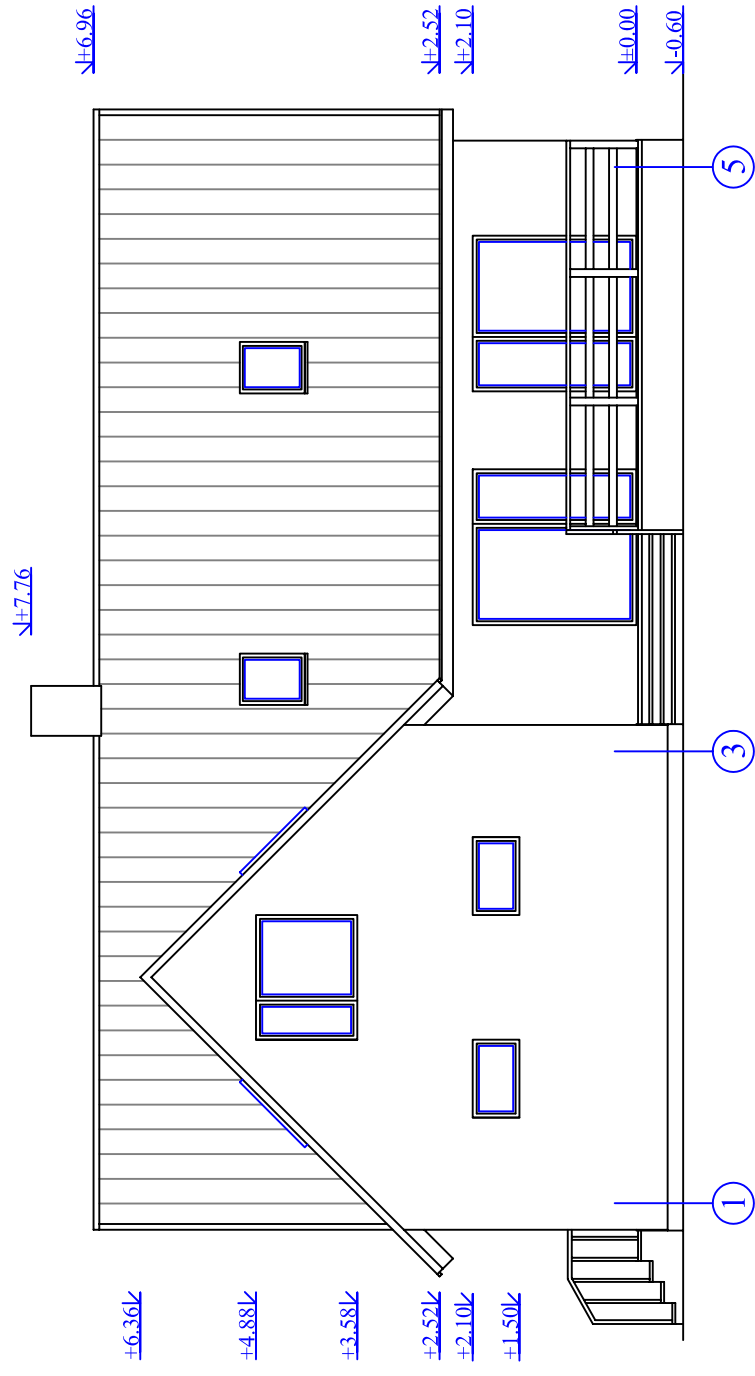

VAADE A

VAADE C

Juh.esimees	Vello Vaher	Objekt:	TÖÖ NR 2006 - 12/P
Projekteeris	Margit Vaher	ÜHEPEREELAMU	Staadium
Joonestas	Krisjjan Jõgisalu	Address: Valkse küla, Keila vald, Harjumaa	Eelprojekt
OÜ KRIVE EHTITUS Tehnika 3, Türi Reiter 10553970 - 0001		Joonis: VAADE A JA C	Joonis
		Osa : AE	AE - 5
		Joonis: 1 : 100	Mõõt
		Kõide	I
		Kuupäev	16.05.06