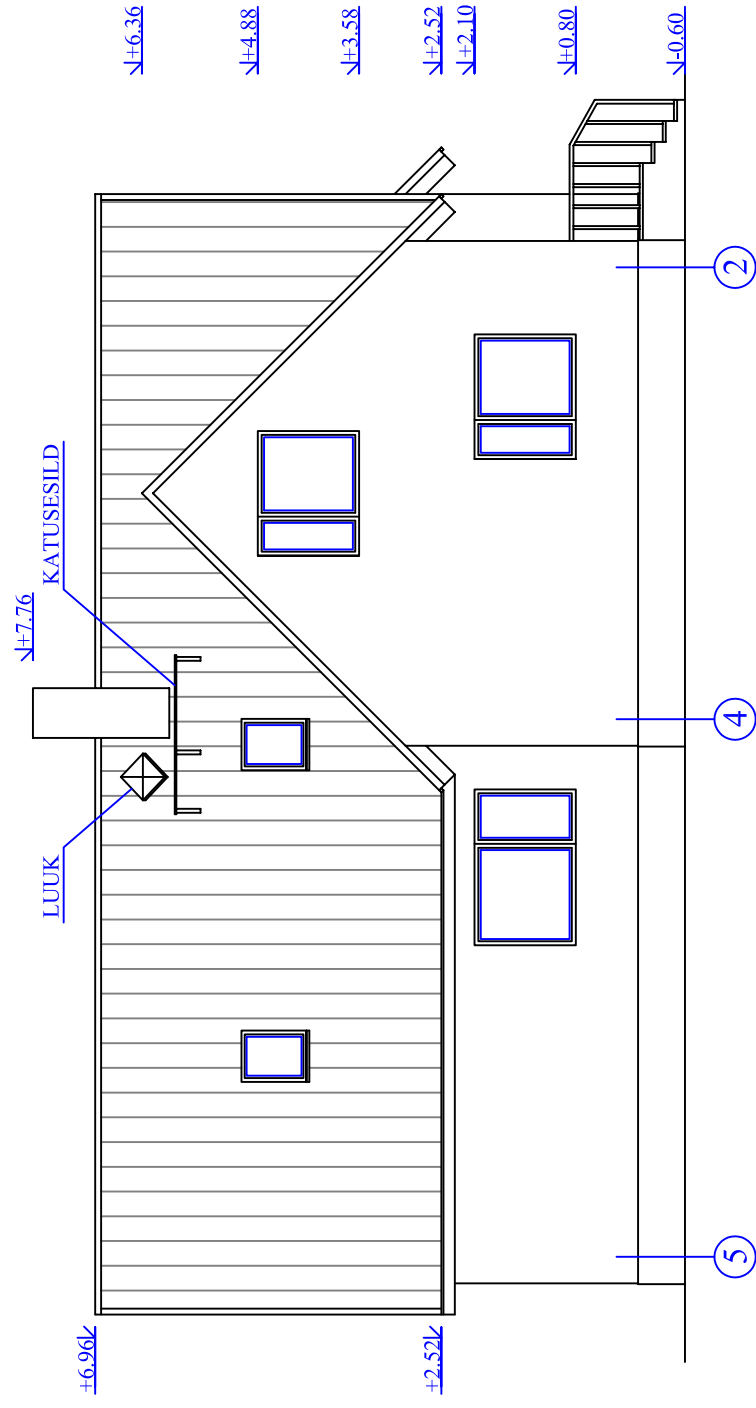

VAADE A

VAADE C

Juh.esimees	Vello Vaher	Objekt:	TÖÖ NR 2006 - 12/P
Projekteeris	Margit Vaher	ÜHEPEREELAMU	Staadium
Joonestas	Krisjjan Jõgisalu	Address: Valkse küla, Keila vald, Harjumaa	Eelprojekt
OÜ KRIVE EHTITUS Tehnika 3, Türi Reiter 10553970 - 0001		Joonis: VAADE A JA C	Joonis
		Osa : AE	AE - 5
		Joonis: 1 : 100	Mõõt
		Kõide	I
		Kuupäev	16.05.06